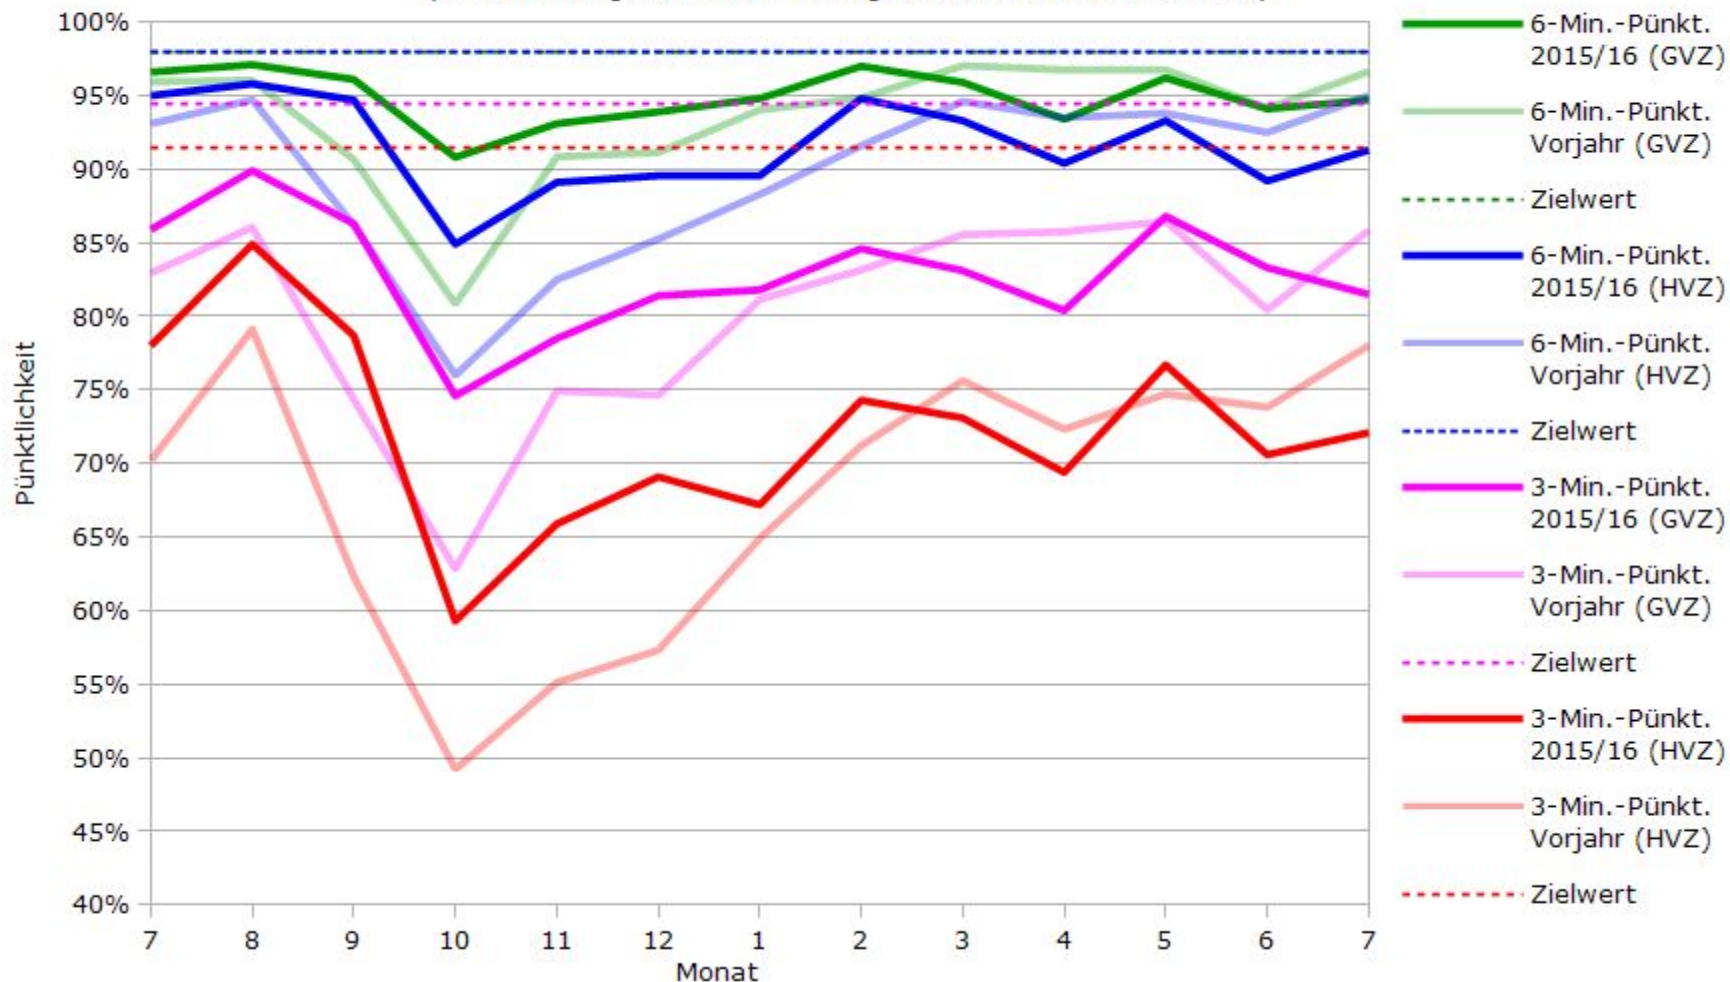

# Pünktlichkeit aller S-Bahnlinien 2015/2016 im Vergleich zum Vorjahr

(Bahn-Daten, gesammelt und ausgewertet von s-bahn-chaos.de)

# Pünktlichkeit der S-Bahnlinie S1 in 2015/2016 im Vergleich zum Vorjahr

(Bahn-Daten, gesammelt und ausgewertet von s-bahn-chaos.de)

# Pünktlichkeit der S-Bahnlinie S2 in 2015/2016 im Vergleich zum Vorjahr

(Bahn-Daten, gesammelt und ausgewertet von s-bahn-chaos.de)

# Pünktlichkeit der S-Bahnlinie S3 in 2015/2016 im Vergleich zum Vorjahr

(Bahn-Daten, gesammelt und ausgewertet von s-bahn-chaos.de)