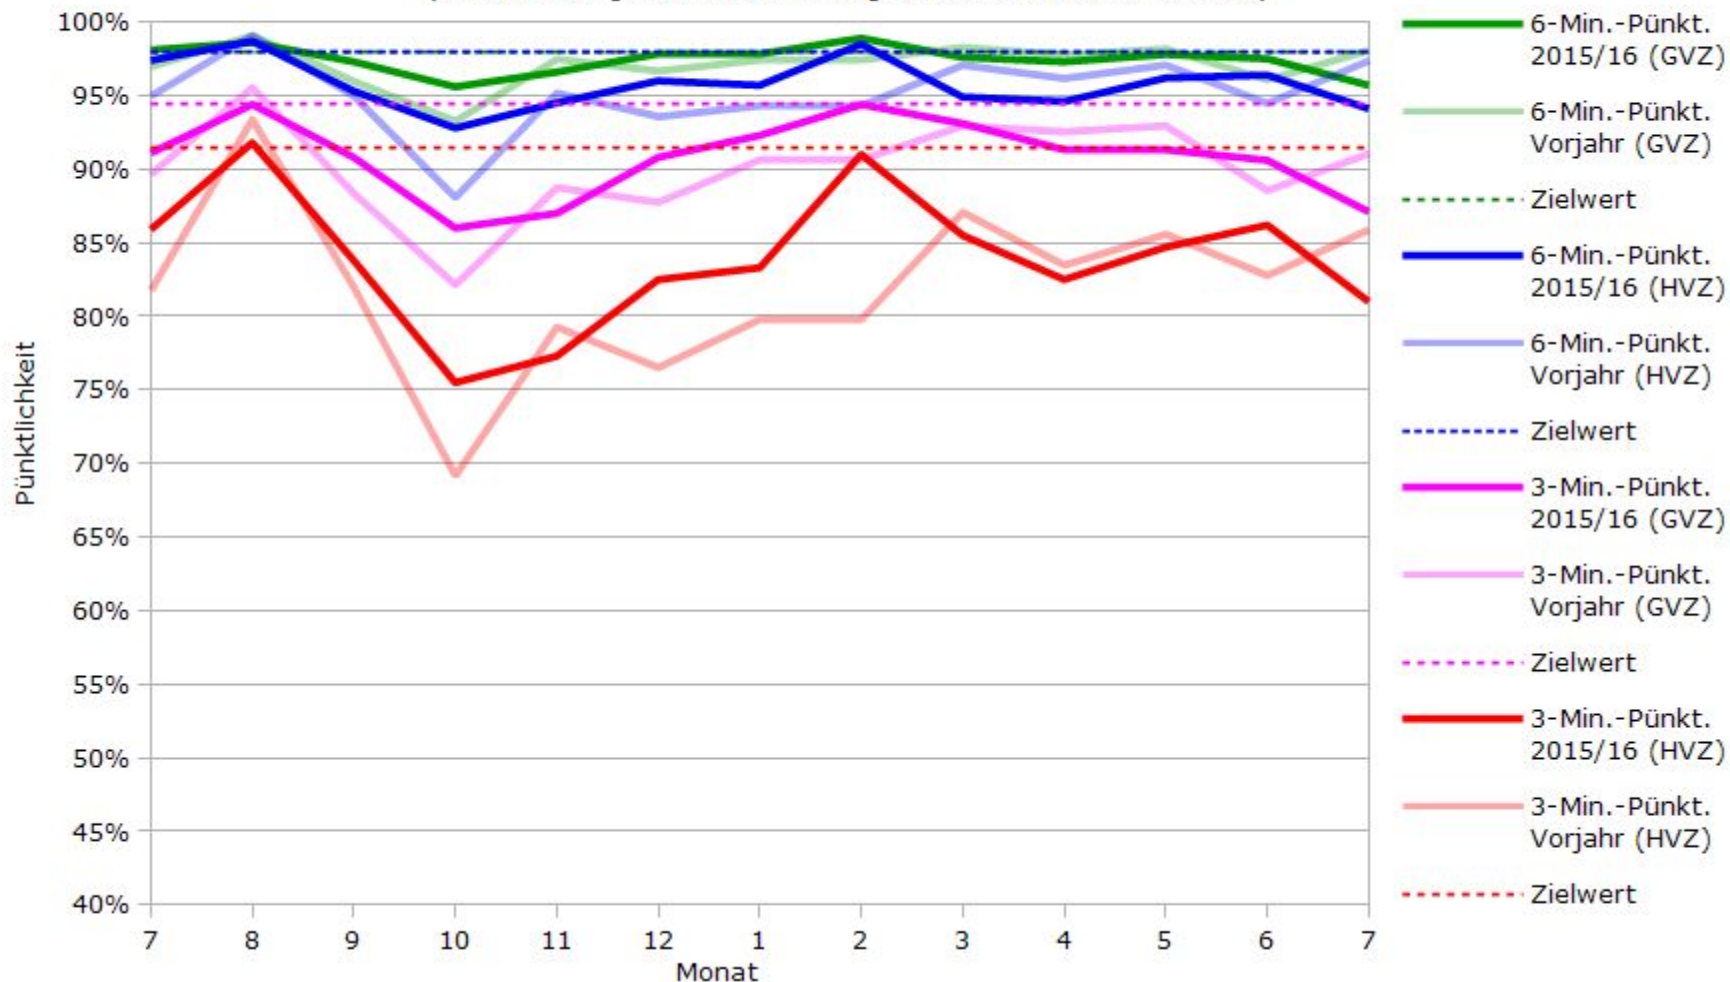

Pünktlichkeit der S-Bahnlinie S6 in 2015/2016 im Vergleich zum Vorjahr

(Bahn-Daten, gesammelt und ausgewertet von s-bahn-chaos.de)