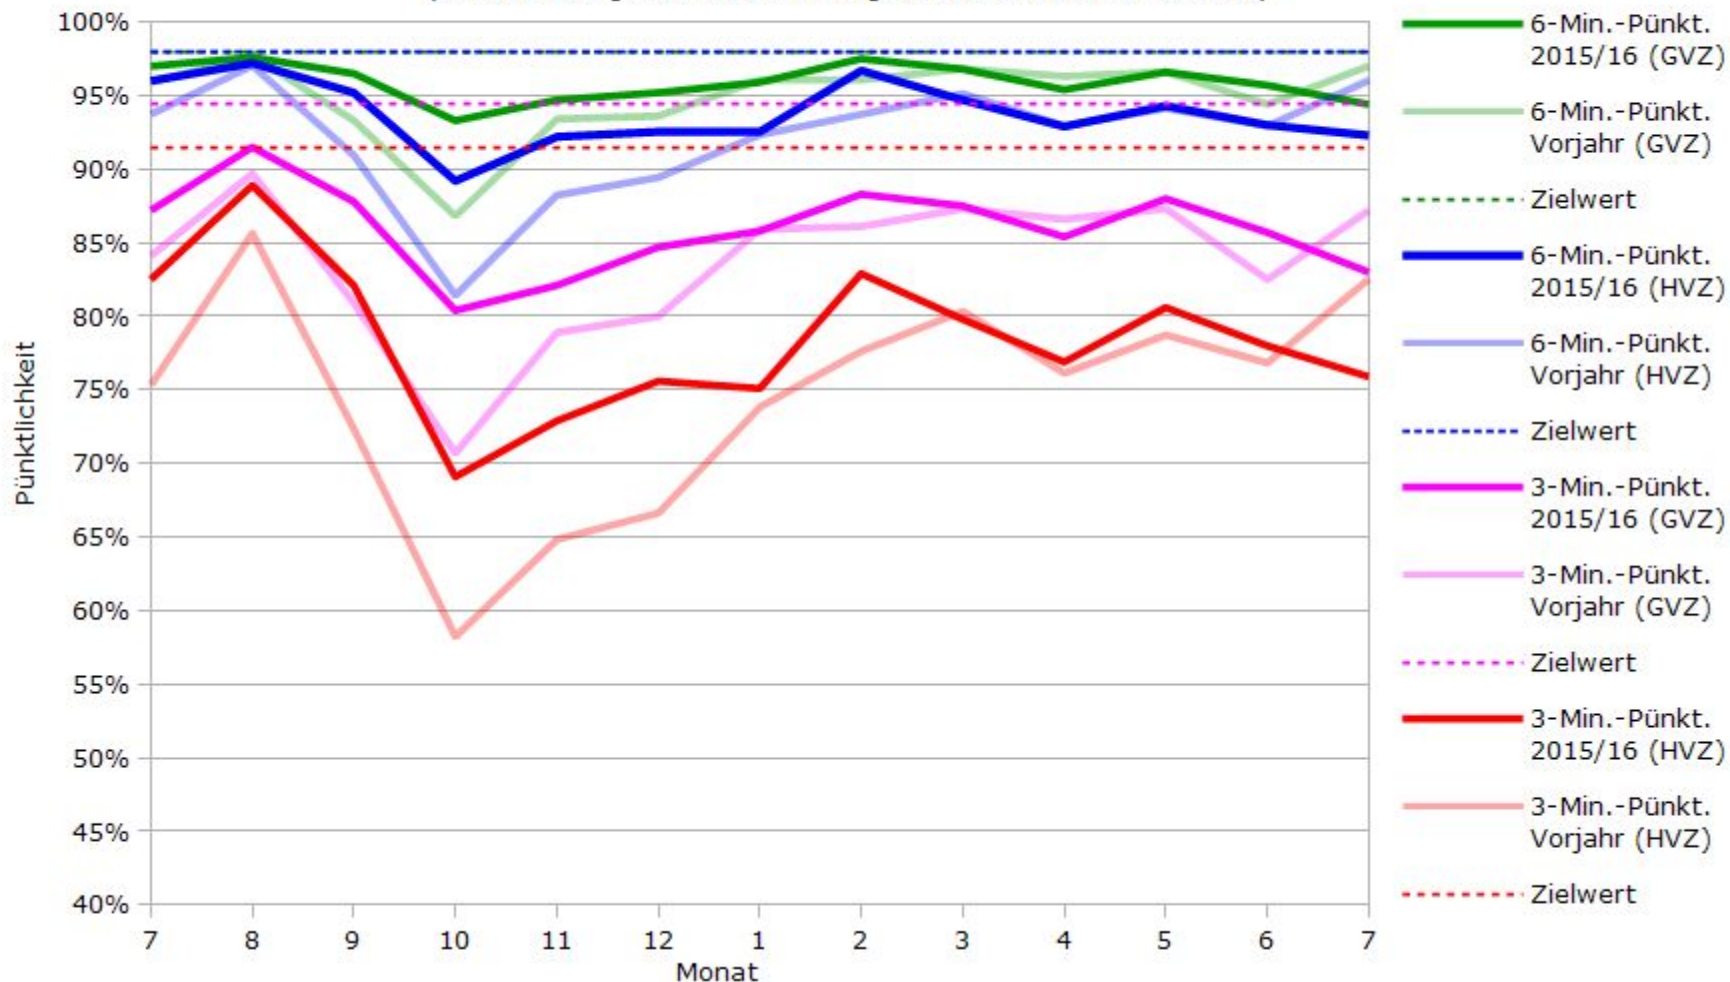

# Pünktlichkeit aller S-Bahnlinien 2015/2016 im Vergleich zum Vorjahr

(Bahn-Daten, gesammelt und ausgewertet von s-bahn-chaos.de)

# Pünktlichkeit der S-Bahnlinie S1 in 2015/2016 im Vergleich zum Vorjahr

(Bahn-Daten, gesammelt und ausgewertet von s-bahn-chaos.de)

# Pünktlichkeit der S-Bahnlinie S2 in 2015/2016 im Vergleich zum Vorjahr

(Bahn-Daten, gesammelt und ausgewertet von s-bahn-chaos.de)

# Pünktlichkeit der S-Bahnlinie S3 in 2015/2016 im Vergleich zum Vorjahr

(Bahn-Daten, gesammelt und ausgewertet von s-bahn-chaos.de)