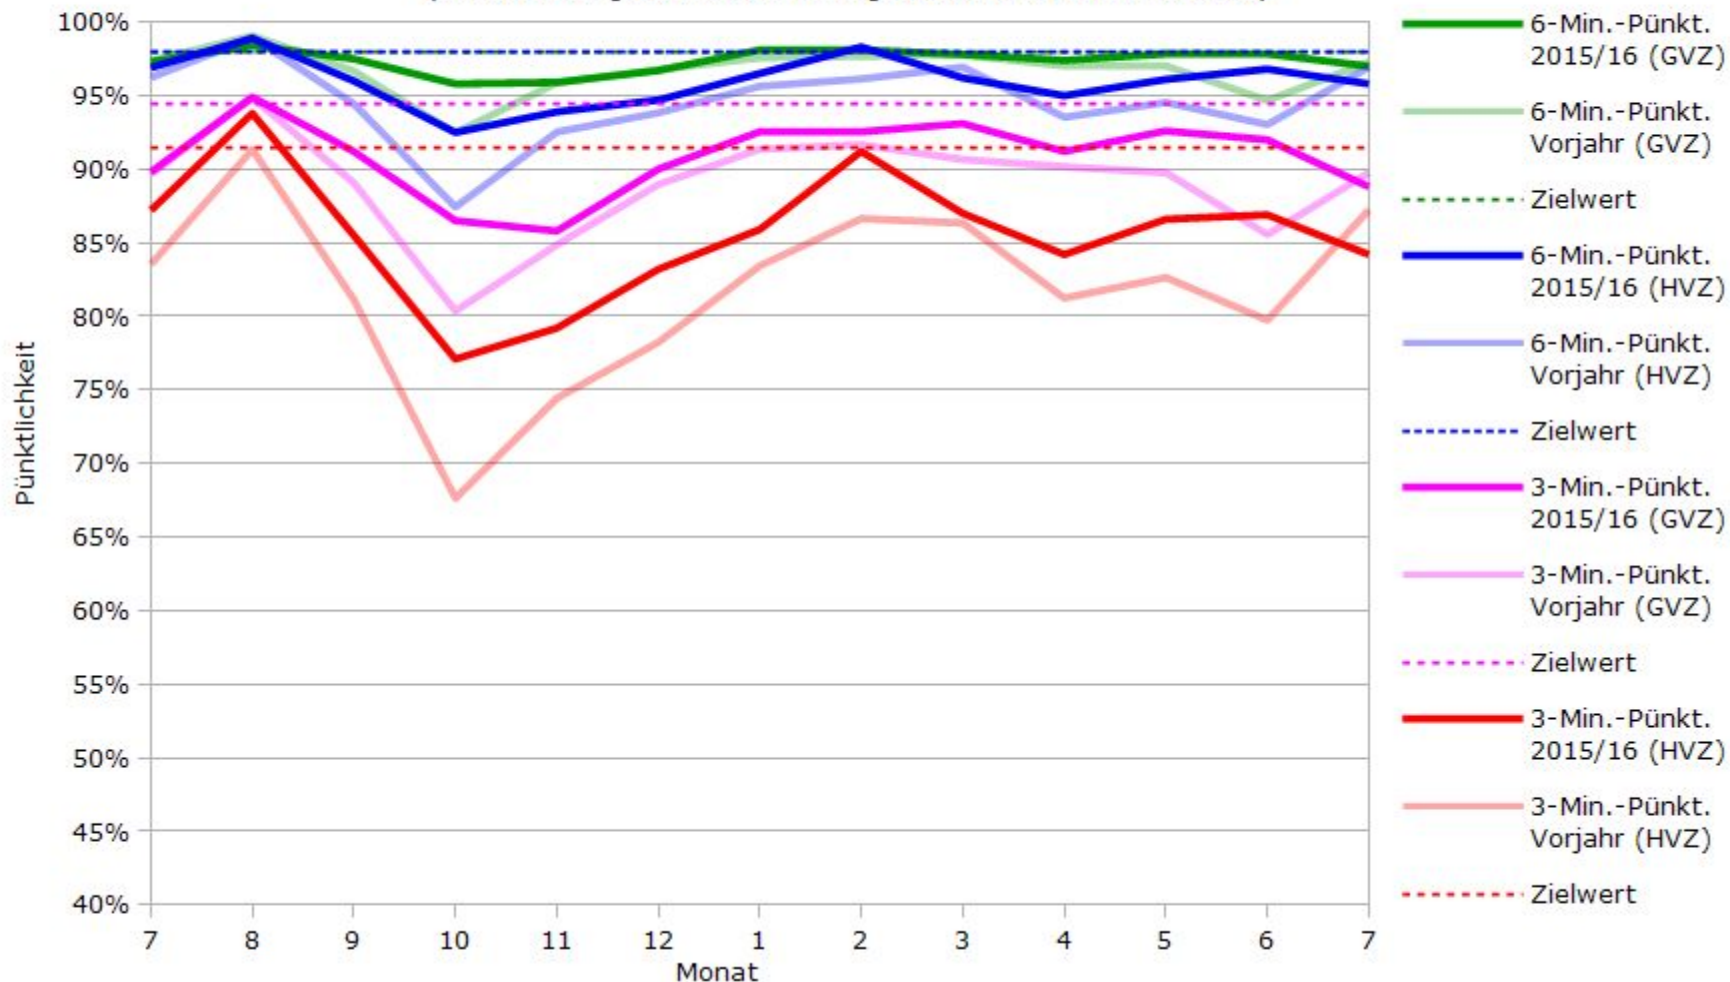

# Pünktlichkeit der S-Bahnlinie S1 in 2015/2016 im Vergleich zum Vorjahr

(Bahn-Daten, gesammelt und ausgewertet von s-bahn-chaos.de)

# Pünktlichkeit der S-Bahnlinie S2 in 2015/2016 im Vergleich zum Vorjahr

(Bahn-Daten, gesammelt und ausgewertet von s-bahn-chaos.de)

# Pünktlichkeit der S-Bahnlinie S3 in 2015/2016 im Vergleich zum Vorjahr

(Bahn-Daten, gesammelt und ausgewertet von s-bahn-chaos.de)

# Pünktlichkeit der S-Bahnlinie S4 in 2015/2016 im Vergleich zum Vorjahr

(Bahn-Daten, gesammelt und ausgewertet von s-bahn-chaos.de)