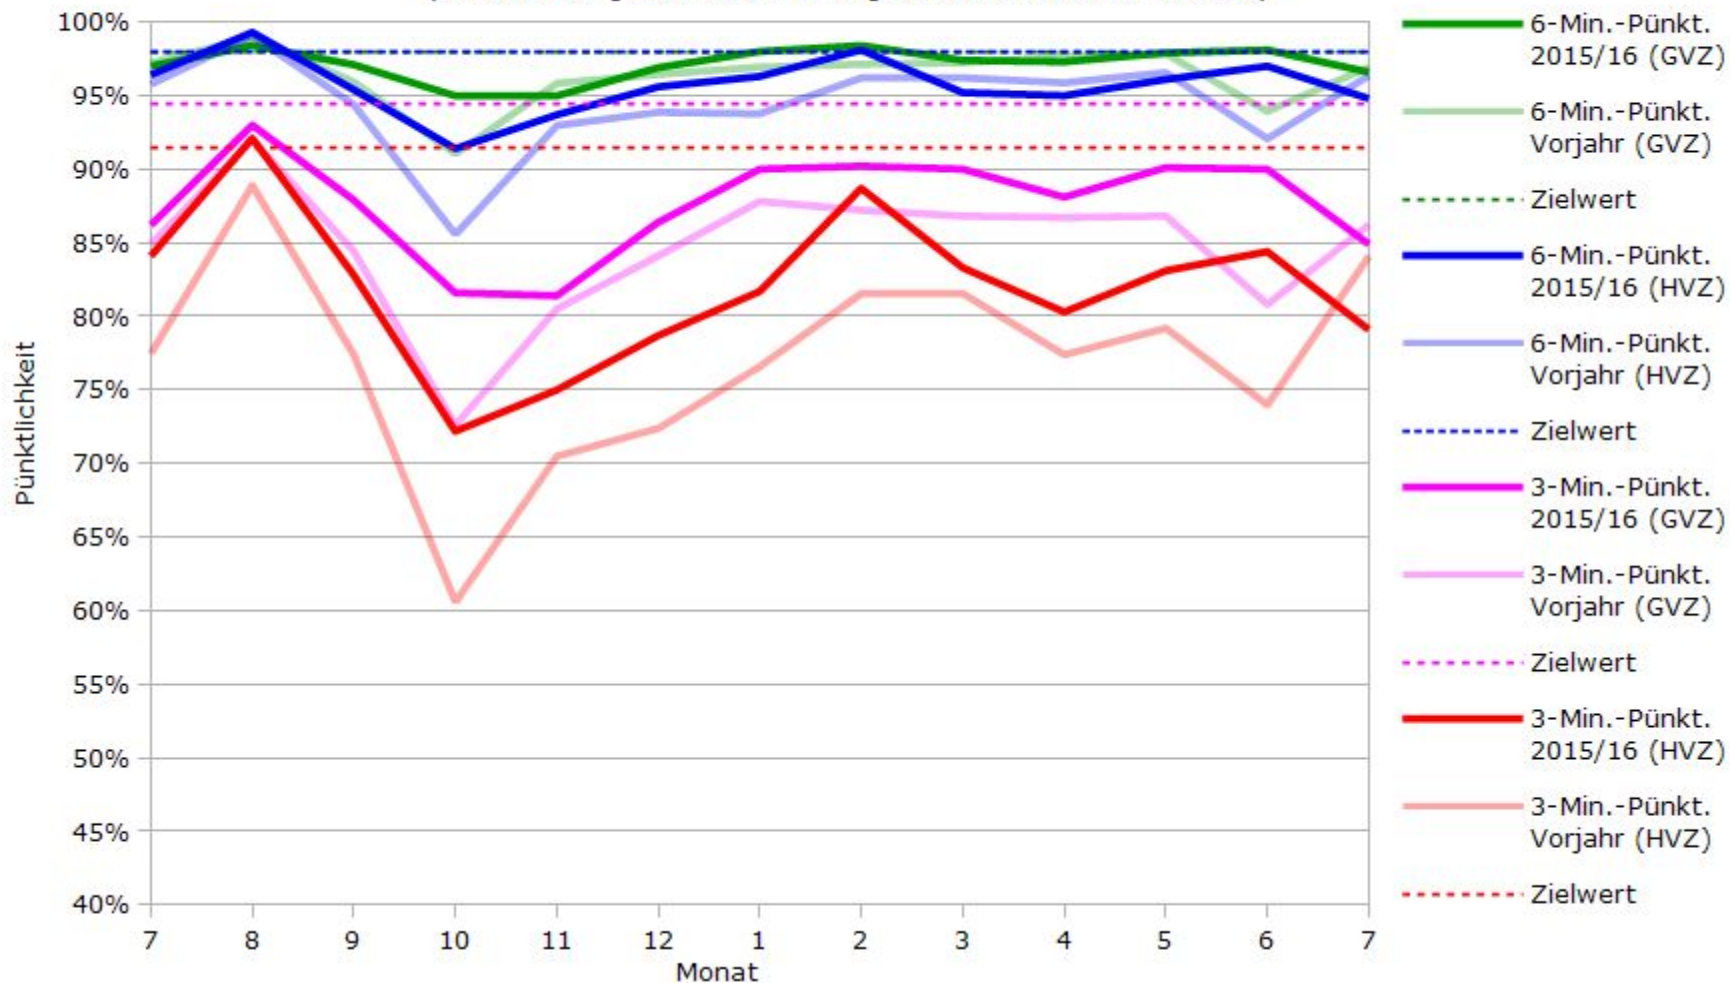

Pünktlichkeit der S-Bahnlinie S5 in 2015/2016 im Vergleich zum Vorjahr

(Bahn-Daten, gesammelt und ausgewertet von s-bahn-chaos.de)