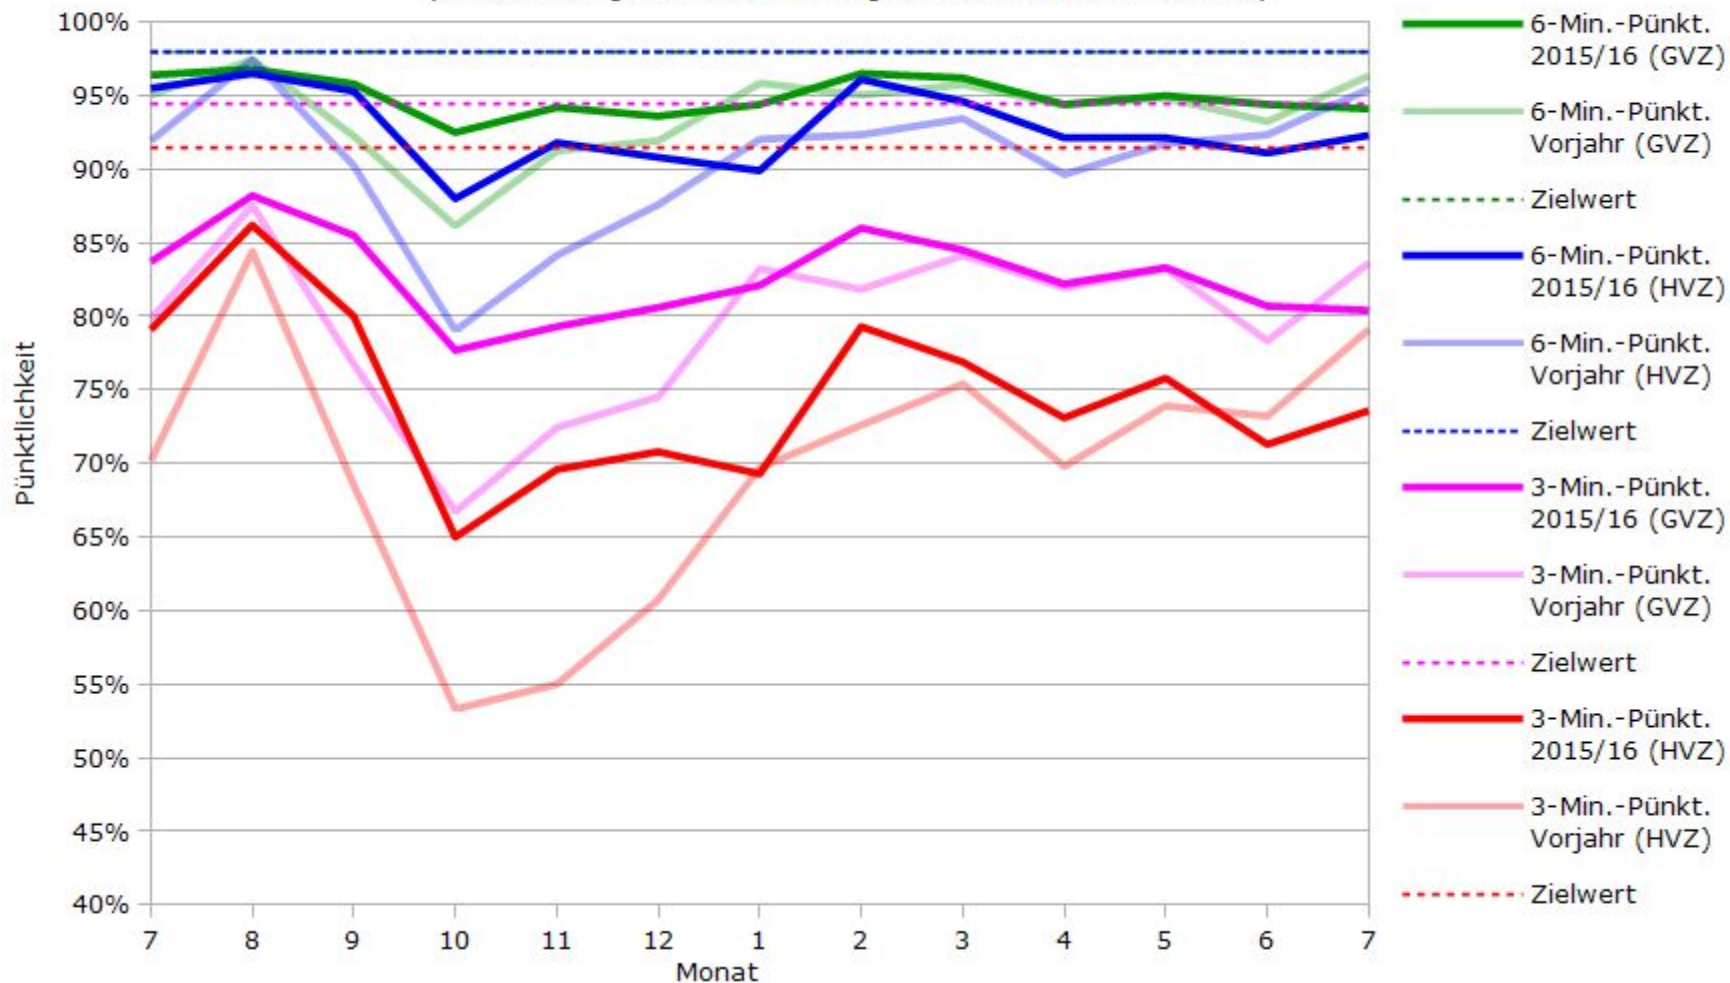

# Pünktlichkeit aller S-Bahnlinien 2015/2016 im Vergleich zum Vorjahr

(Bahn-Daten, gesammelt und ausgewertet von s-bahn-chaos.de)

# Pünktlichkeit der S-Bahnlinie S1 in 2015/2016 im Vergleich zum Vorjahr

(Bahn-Daten, gesammelt und ausgewertet von s-bahn-chaos.de)

# Pünktlichkeit der S-Bahnlinie S2 in 2015/2016 im Vergleich zum Vorjahr

(Bahn-Daten, gesammelt und ausgewertet von s-bahn-chaos.de)

# Pünktlichkeit der S-Bahnlinie S3 in 2015/2016 im Vergleich zum Vorjahr

(Bahn-Daten, gesammelt und ausgewertet von s-bahn-chaos.de)