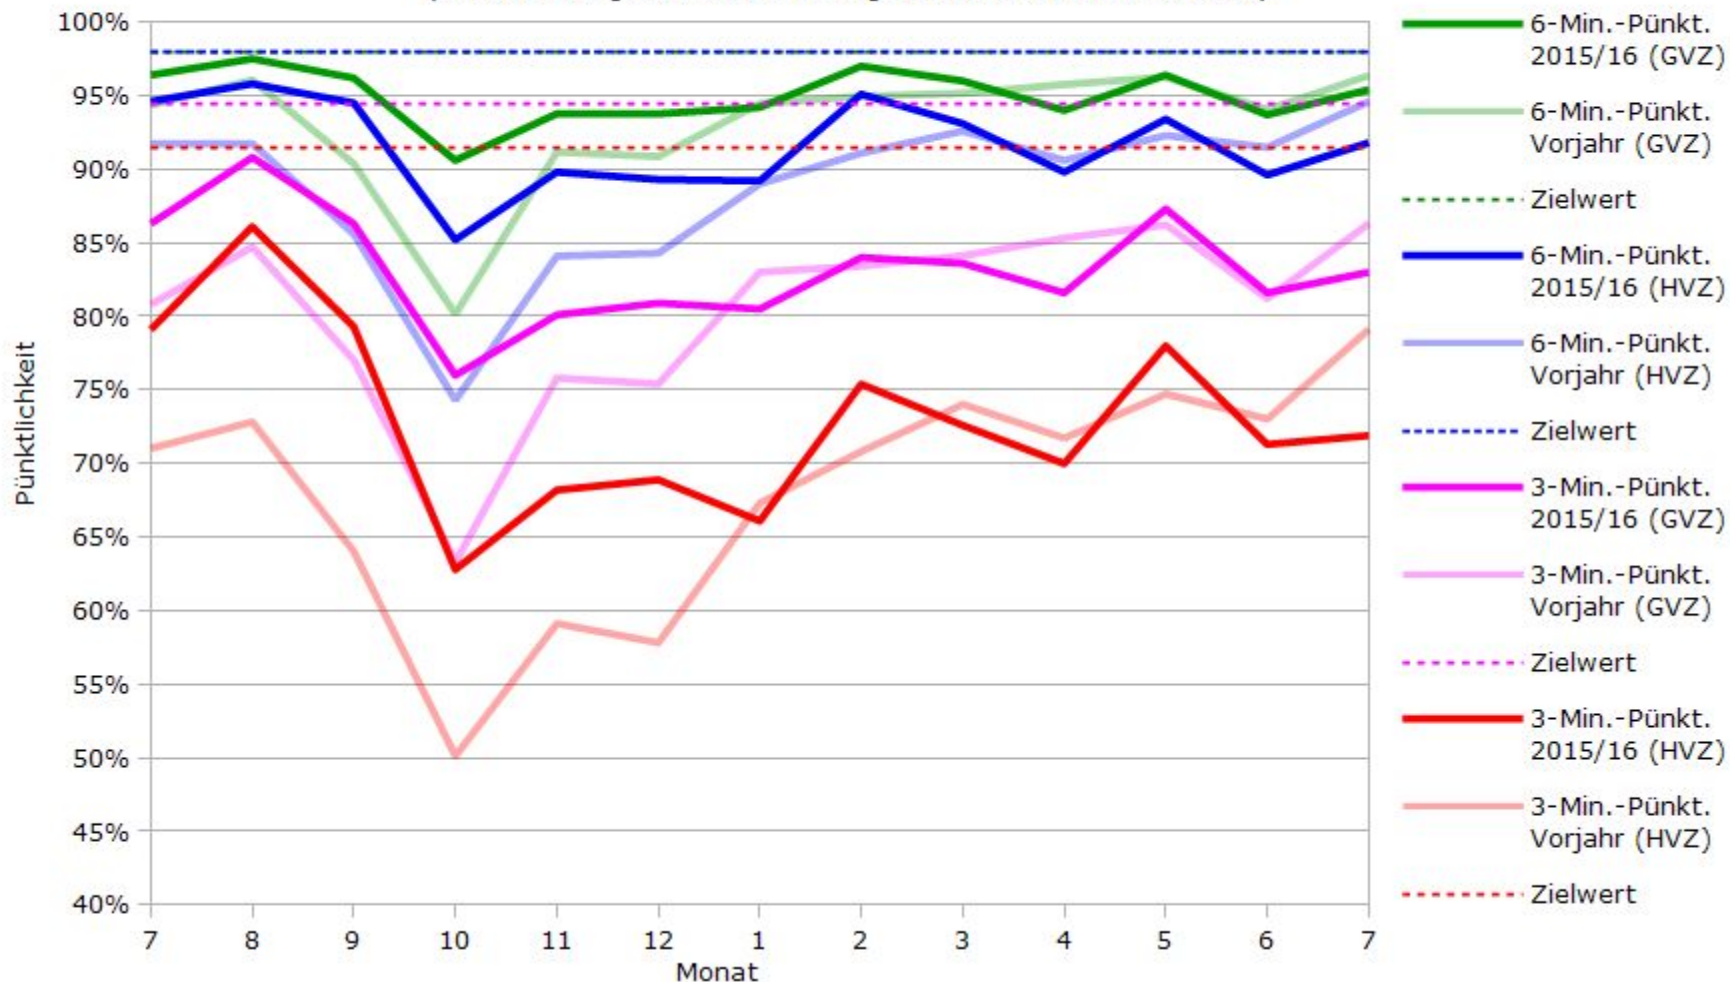

# Pünktlichkeit aller S-Bahnlinien 2015/2016 im Vergleich zum Vorjahr

(Bahn-Daten, gesammelt und ausgewertet von s-bahn-chaos.de)

# Pünktlichkeit der S-Bahnlinie S1 in 2015/2016 im Vergleich zum Vorjahr

(Bahn-Daten, gesammelt und ausgewertet von s-bahn-chaos.de)

# Pünktlichkeit der S-Bahnlinie S2 in 2015/2016 im Vergleich zum Vorjahr

(Bahn-Daten, gesammelt und ausgewertet von s-bahn-chaos.de)

# Pünktlichkeit der S-Bahnlinie S3 in 2015/2016 im Vergleich zum Vorjahr

(Bahn-Daten, gesammelt und ausgewertet von s-bahn-chaos.de)