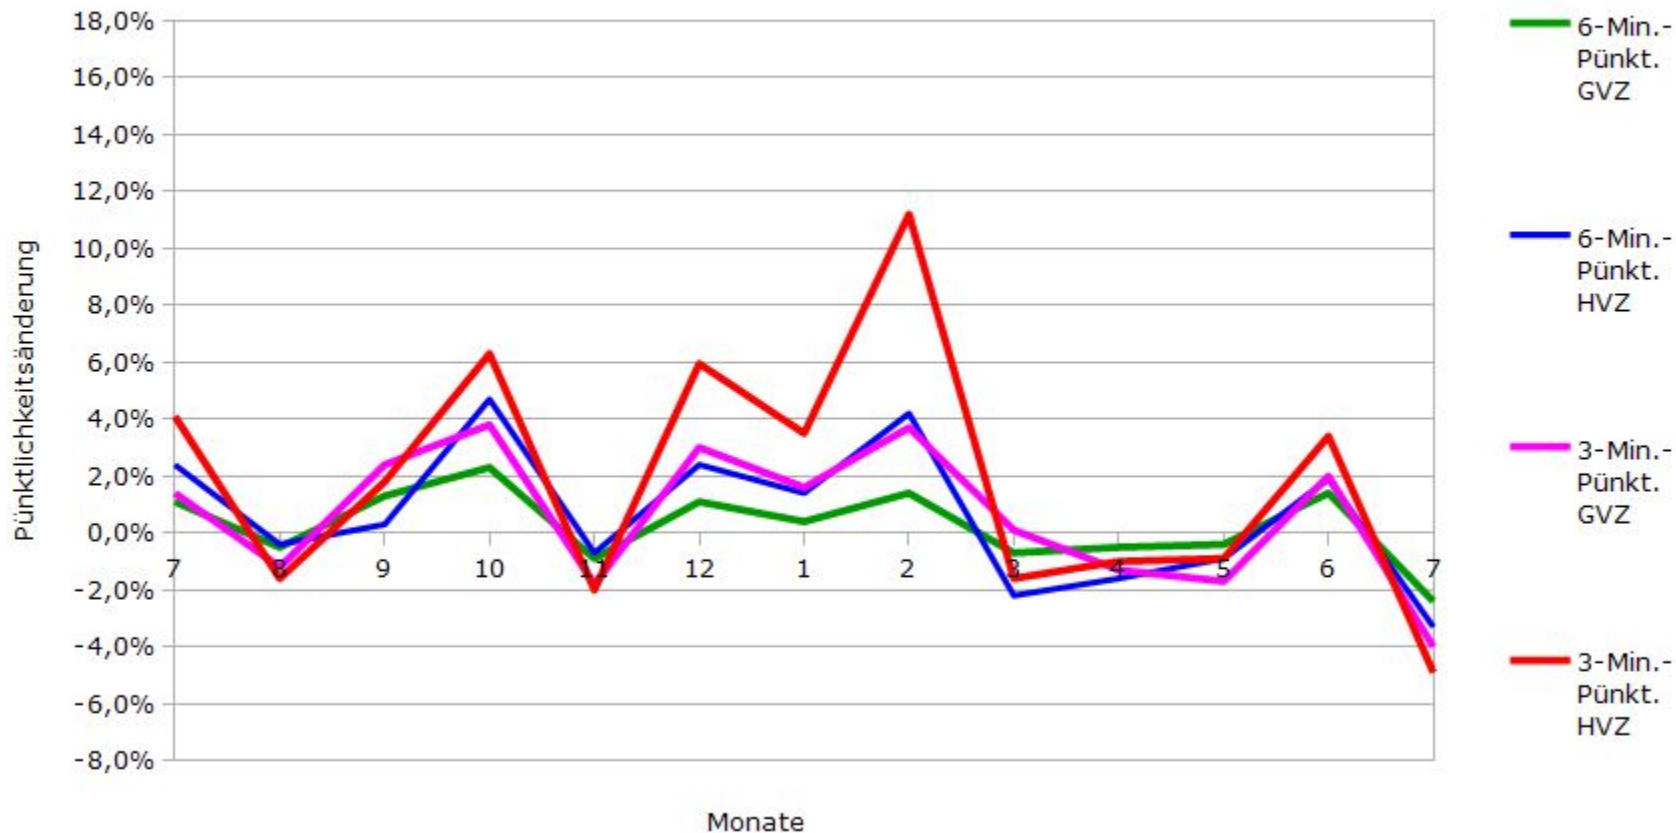

Pünktlichkeit aller S-Bahnlinien 2015/2016 im Vergleich zum Vorjahr

(Bahn-Daten, gesammelt und ausgewertet von s-bahn-chaos.de)

Pünktlichkeit der S-Bahnlinie S1 in 2015/2016 im Vergleich zum Vorjahr

(Bahn-Daten, gesammelt und ausgewertet von s-bahn-chaos.de)

Pünktlichkeit der S-Bahnlinie S2 in 2015/2016 im Vergleich zum Vorjahr

(Bahn-Daten, gesammelt und ausgewertet von s-bahn-chaos.de)

Pünktlichkeit der S-Bahnlinie S3 in 2015/2016 im Vergleich zum Vorjahr

(Bahn-Daten, gesammelt und ausgewertet von s-bahn-chaos.de)

Pünktlichkeit der S-Bahnlinie S4 in 2015/2016 im Vergleich zum Vorjahr

(Bahn-Daten, gesammelt und ausgewertet von s-bahn-chaos.de)

Pünktlichkeit der S-Bahnlinie S5 in 2015/2016 im Vergleich zum Vorjahr

(Bahn-Daten, gesammelt und ausgewertet von s-bahn-chaos.de)

Pünktlichkeit der S-Bahnlinie S6 in 2015/2016 im Vergleich zum Vorjahr

(Bahn-Daten, gesammelt und ausgewertet von s-bahn-chaos.de)

Pünktlichkeit der S-Bahnlinie S60 in 2015/2016 im Vergleich zum Vorjahr