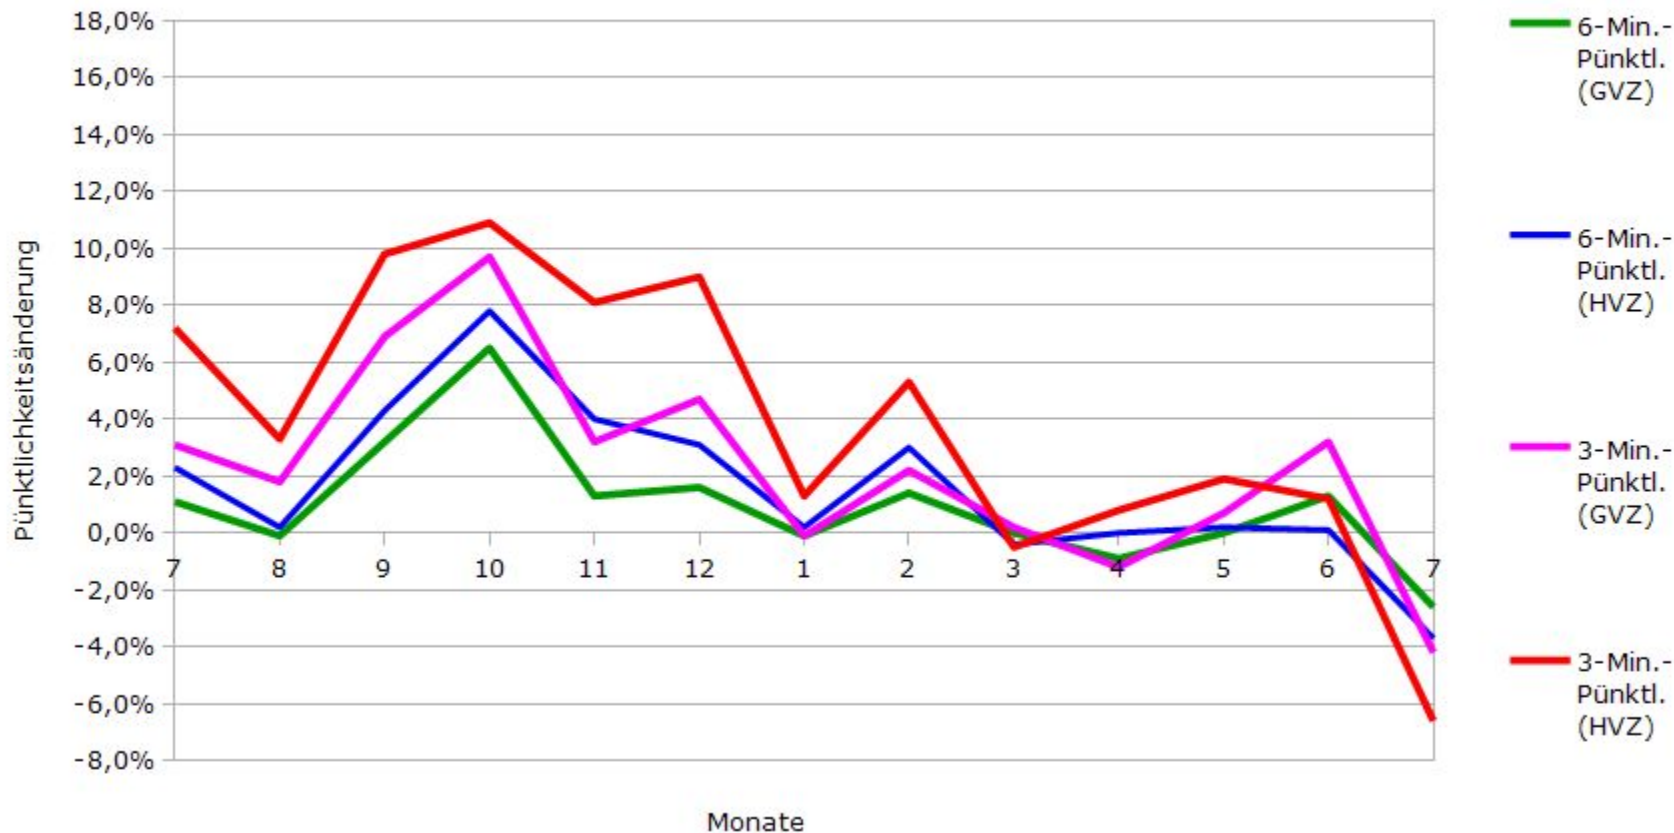

Pünktlichkeit aller S-Bahnlinien 2015/2016 im Vergleich zum Vorjahr

(Bahn-Daten, gesammelt und ausgewertet von s-bahn-chaos.de)

Pünktlichkeit der S-Bahnlinie S1 in 2015/2016 im Vergleich zum Vorjahr

(Bahn-Daten, gesammelt und ausgewertet von s-bahn-chaos.de)

Pünktlichkeit der S-Bahnlinie S2 in 2015/2016 im Vergleich zum Vorjahr

(Bahn-Daten, gesammelt und ausgewertet von s-bahn-chaos.de)

Pünktlichkeit der S-Bahnlinie S3 in 2015/2016 im Vergleich zum Vorjahr

(Bahn-Daten, gesammelt und ausgewertet von s-bahn-chaos.de)

Pünktlichkeit der S-Bahnlinie S4 in 2015/2016 im Vergleich zum Vorjahr

(Bahn-Daten, gesammelt und ausgewertet von s-bahn-chaos.de)

Pünktlichkeit der S-Bahnlinie S5 in 2015/2016 im Vergleich zum Vorjahr

(Bahn-Daten, gesammelt und ausgewertet von s-bahn-chaos.de)

Pünktlichkeit der S-Bahnlinie S6 in 2015/2016 im Vergleich zum Vorjahr

(Bahn-Daten, gesammelt und ausgewertet von s-bahn-chaos.de)

Pünktlichkeit der S-Bahnlinie S60 in 2015/2016 im Vergleich zum Vorjahr