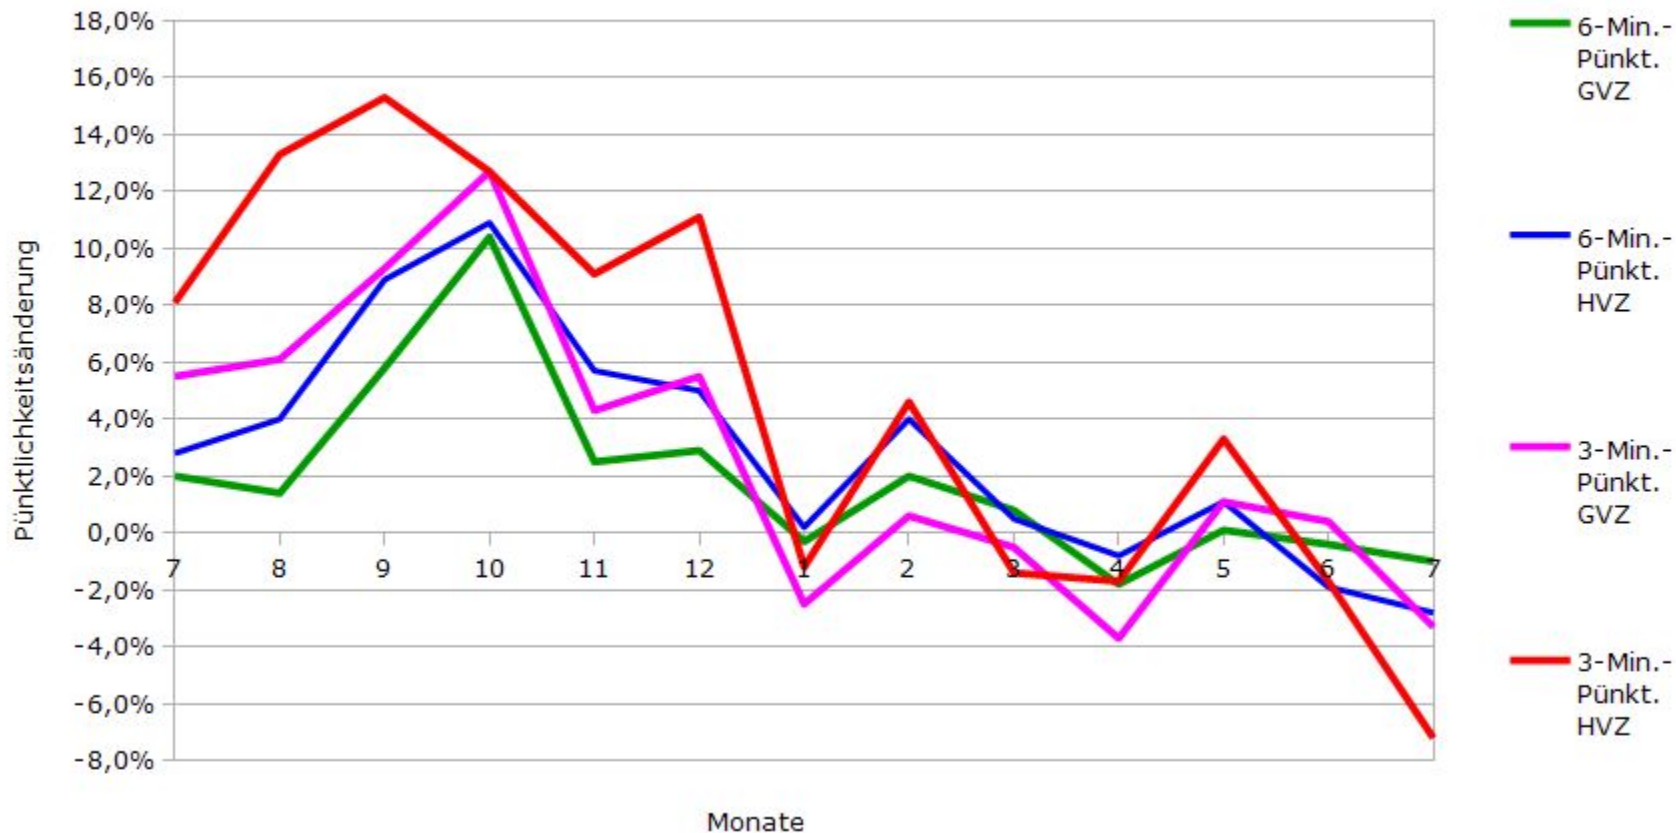

Pünktlichkeit aller S-Bahnlinien 2015/2016 im Vergleich zum Vorjahr

(Bahn-Daten, gesammelt und ausgewertet von s-bahn-chaos.de)

Pünktlichkeit der S-Bahnlinie S1 in 2015/2016 im Vergleich zum Vorjahr

(Bahn-Daten, gesammelt und ausgewertet von s-bahn-chaos.de)

Pünktlichkeit der S-Bahnlinie S2 in 2015/2016 im Vergleich zum Vorjahr

(Bahn-Daten, gesammelt und ausgewertet von s-bahn-chaos.de)

Pünktlichkeit der S-Bahnlinie S3 in 2015/2016 im Vergleich zum Vorjahr

(Bahn-Daten, gesammelt und ausgewertet von s-bahn-chaos.de)

Pünktlichkeit der S-Bahnlinie S4 in 2015/2016 im Vergleich zum Vorjahr

(Bahn-Daten, gesammelt und ausgewertet von s-bahn-chaos.de)

Pünktlichkeit der S-Bahnlinie S5 in 2015/2016 im Vergleich zum Vorjahr

(Bahn-Daten, gesammelt und ausgewertet von s-bahn-chaos.de)

Pünktlichkeit der S-Bahnlinie S6 in 2015/2016 im Vergleich zum Vorjahr

(Bahn-Daten, gesammelt und ausgewertet von s-bahn-chaos.de)

Pünktlichkeit der S-Bahnlinie S60 in 2015/2016 im Vergleich zum Vorjahr