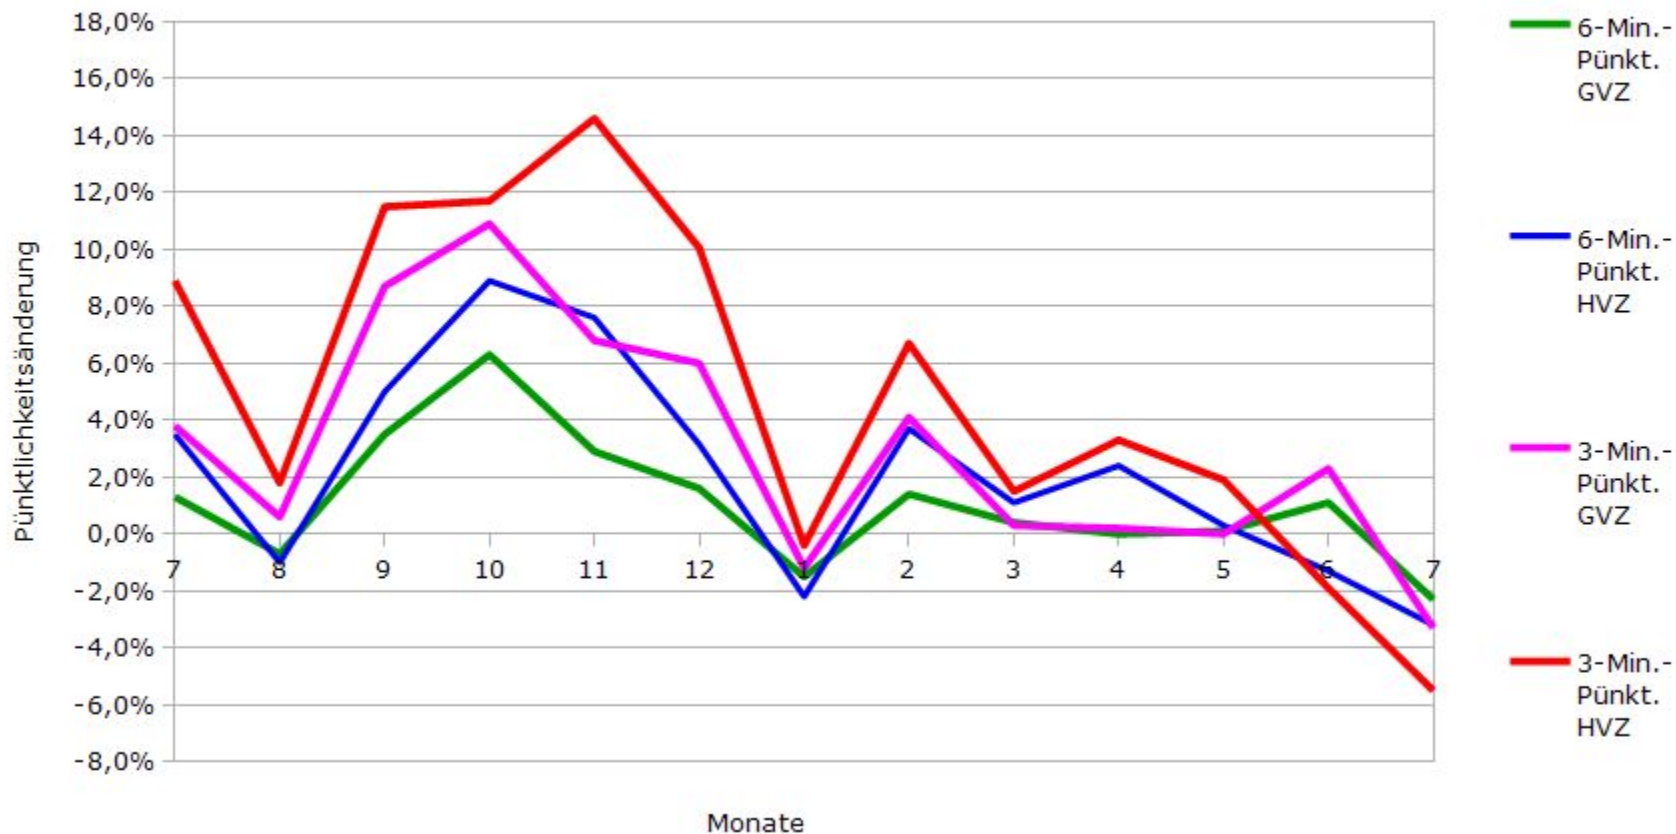

Pünktlichkeit aller S-Bahnlinien 2015/2016 im Vergleich zum Vorjahr

(Bahn-Daten, gesammelt und ausgewertet von s-bahn-chaos.de)

Pünktlichkeit der S-Bahnlinie S1 in 2015/2016 im Vergleich zum Vorjahr

(Bahn-Daten, gesammelt und ausgewertet von s-bahn-chaos.de)

Pünktlichkeit der S-Bahnlinie S2 in 2015/2016 im Vergleich zum Vorjahr

(Bahn-Daten, gesammelt und ausgewertet von s-bahn-chaos.de)

Pünktlichkeit der S-Bahnlinie S3 in 2015/2016 im Vergleich zum Vorjahr

(Bahn-Daten, gesammelt und ausgewertet von s-bahn-chaos.de)

Pünktlichkeit der S-Bahnlinie S4 in 2015/2016 im Vergleich zum Vorjahr

(Bahn-Daten, gesammelt und ausgewertet von s-bahn-chaos.de)

Pünktlichkeit der S-Bahnlinie S5 in 2015/2016 im Vergleich zum Vorjahr

(Bahn-Daten, gesammelt und ausgewertet von s-bahn-chaos.de)

Pünktlichkeit der S-Bahnlinie S6 in 2015/2016 im Vergleich zum Vorjahr

(Bahn-Daten, gesammelt und ausgewertet von s-bahn-chaos.de)

Pünktlichkeit der S-Bahnlinie S60 in 2015/2016 im Vergleich zum Vorjahr