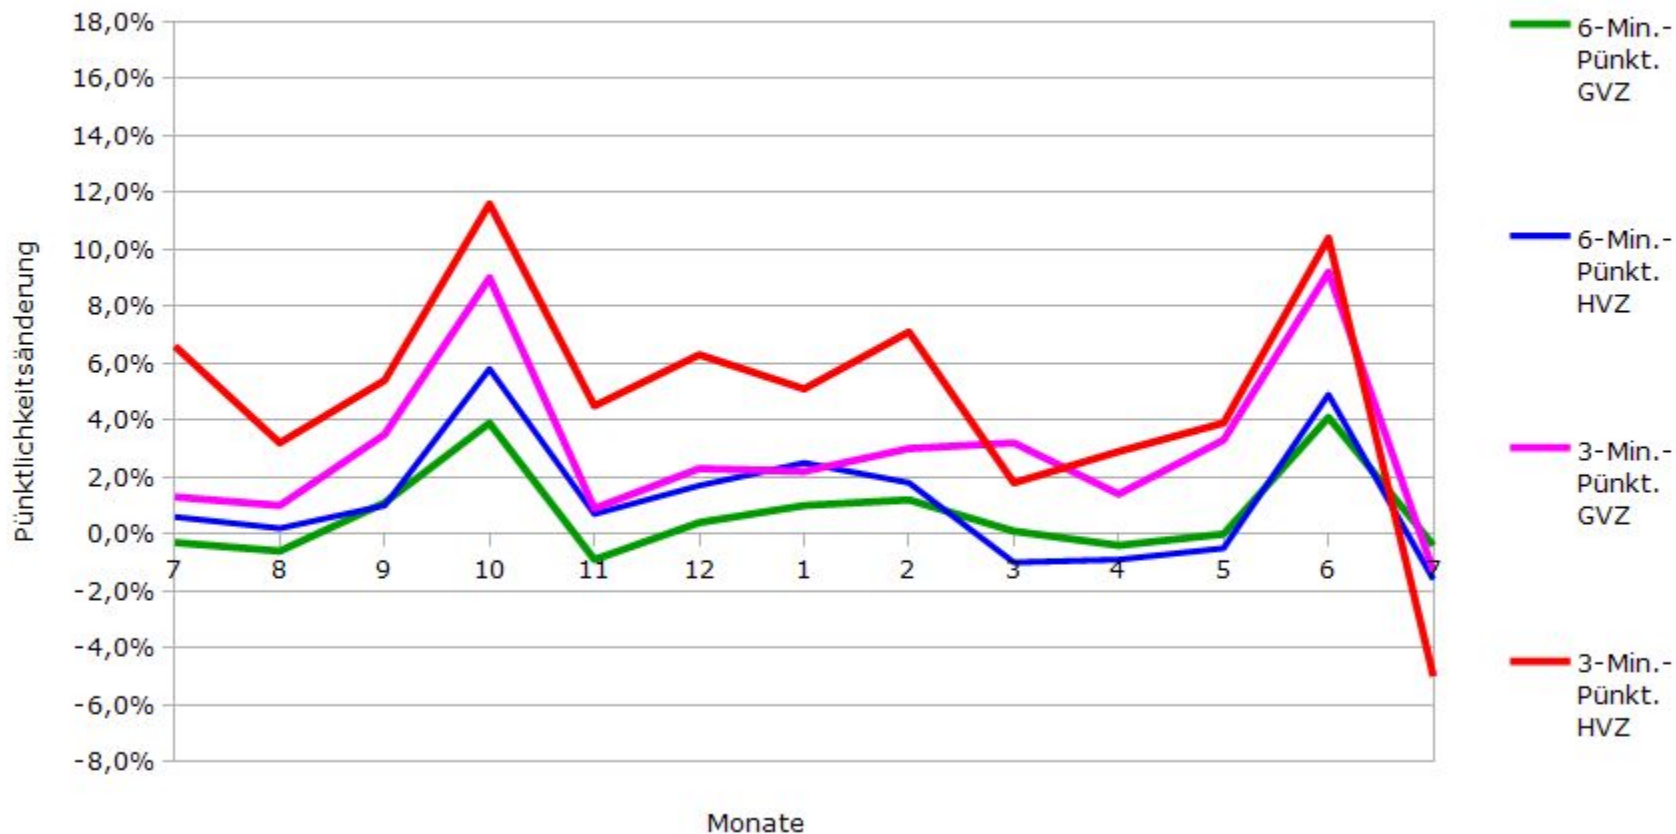

Pünktlichkeit aller S-Bahnlinien 2015/2016 im Vergleich zum Vorjahr

(Bahn-Daten, gesammelt und ausgewertet von s-bahn-chaos.de)

Pünktlichkeit der S-Bahnlinie S1 in 2015/2016 im Vergleich zum Vorjahr

(Bahn-Daten, gesammelt und ausgewertet von s-bahn-chaos.de)

Pünktlichkeit der S-Bahnlinie S2 in 2015/2016 im Vergleich zum Vorjahr

(Bahn-Daten, gesammelt und ausgewertet von s-bahn-chaos.de)

Pünktlichkeit der S-Bahnlinie S3 in 2015/2016 im Vergleich zum Vorjahr

(Bahn-Daten, gesammelt und ausgewertet von s-bahn-chaos.de)

Pünktlichkeit der S-Bahnlinie S4 in 2015/2016 im Vergleich zum Vorjahr

(Bahn-Daten, gesammelt und ausgewertet von s-bahn-chaos.de)

Pünktlichkeit der S-Bahnlinie S5 in 2015/2016 im Vergleich zum Vorjahr

(Bahn-Daten, gesammelt und ausgewertet von s-bahn-chaos.de)

Pünktlichkeit der S-Bahnlinie S6 in 2015/2016 im Vergleich zum Vorjahr

(Bahn-Daten, gesammelt und ausgewertet von s-bahn-chaos.de)

Pünktlichkeit der S-Bahnlinie S60 in 2015/2016 im Vergleich zum Vorjahr