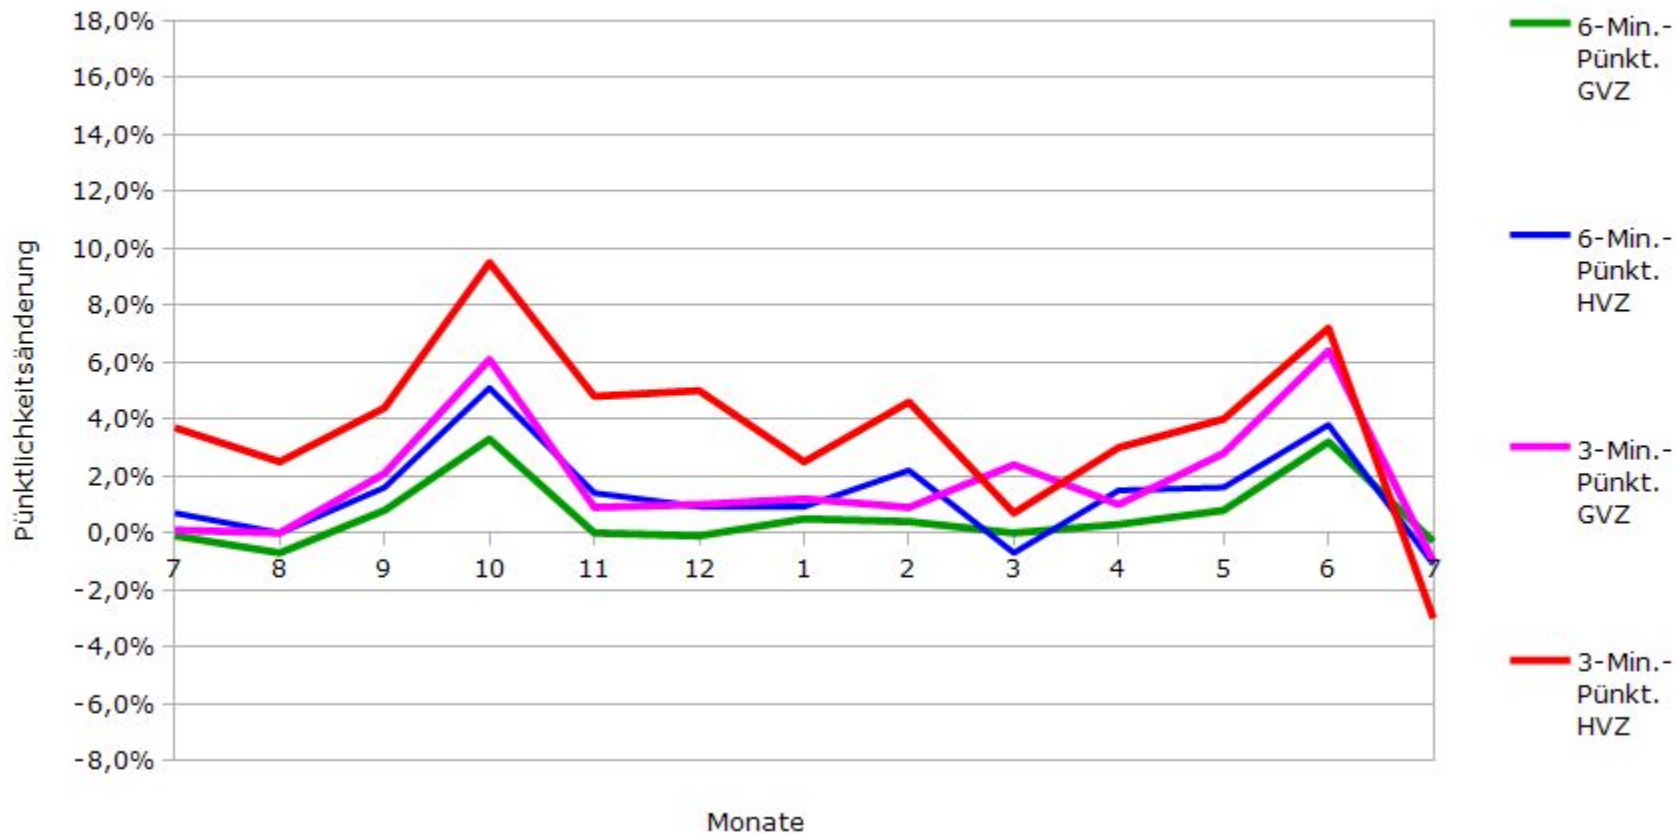

Pünktlichkeit aller S-Bahnlinien 2015/2016 im Vergleich zum Vorjahr

(Bahn-Daten, gesammelt und ausgewertet von s-bahn-chaos.de)

Pünktlichkeit der S-Bahnlinie S1 in 2015/2016 im Vergleich zum Vorjahr

(Bahn-Daten, gesammelt und ausgewertet von s-bahn-chaos.de)

Pünktlichkeit der S-Bahnlinie S2 in 2015/2016 im Vergleich zum Vorjahr

(Bahn-Daten, gesammelt und ausgewertet von s-bahn-chaos.de)

Pünktlichkeit der S-Bahnlinie S3 in 2015/2016 im Vergleich zum Vorjahr

(Bahn-Daten, gesammelt und ausgewertet von s-bahn-chaos.de)

Pünktlichkeit der S-Bahnlinie S4 in 2015/2016 im Vergleich zum Vorjahr

(Bahn-Daten, gesammelt und ausgewertet von s-bahn-chaos.de)

Pünktlichkeit der S-Bahnlinie S5 in 2015/2016 im Vergleich zum Vorjahr

(Bahn-Daten, gesammelt und ausgewertet von s-bahn-chaos.de)

Pünktlichkeit der S-Bahnlinie S6 in 2015/2016 im Vergleich zum Vorjahr

(Bahn-Daten, gesammelt und ausgewertet von s-bahn-chaos.de)

Pünktlichkeit der S-Bahnlinie S60 in 2015/2016 im Vergleich zum Vorjahr