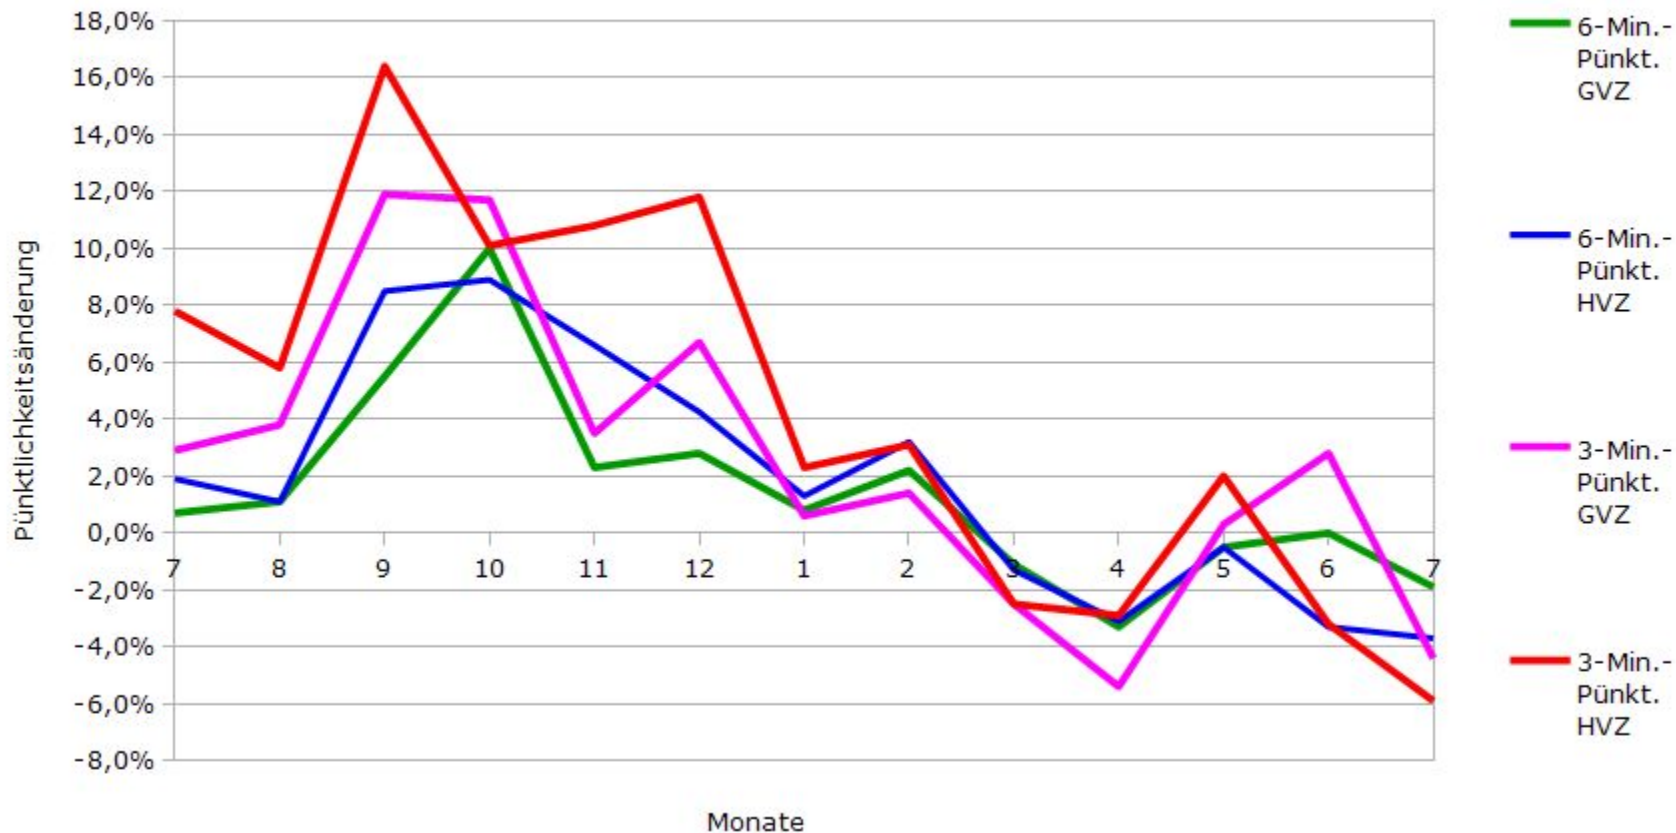

Pünktlichkeit aller S-Bahnlinien 2015/2016 im Vergleich zum Vorjahr

(Bahn-Daten, gesammelt und ausgewertet von s-bahn-chaos.de)

Pünktlichkeit der S-Bahnlinie S1 in 2015/2016 im Vergleich zum Vorjahr

(Bahn-Daten, gesammelt und ausgewertet von s-bahn-chaos.de)

Pünktlichkeit der S-Bahnlinie S2 in 2015/2016 im Vergleich zum Vorjahr

(Bahn-Daten, gesammelt und ausgewertet von s-bahn-chaos.de)

Pünktlichkeit der S-Bahnlinie S3 in 2015/2016 im Vergleich zum Vorjahr

(Bahn-Daten, gesammelt und ausgewertet von s-bahn-chaos.de)

Pünktlichkeit der S-Bahnlinie S4 in 2015/2016 im Vergleich zum Vorjahr

(Bahn-Daten, gesammelt und ausgewertet von s-bahn-chaos.de)

Pünktlichkeit der S-Bahnlinie S5 in 2015/2016 im Vergleich zum Vorjahr

(Bahn-Daten, gesammelt und ausgewertet von s-bahn-chaos.de)

Pünktlichkeit der S-Bahnlinie S6 in 2015/2016 im Vergleich zum Vorjahr

(Bahn-Daten, gesammelt und ausgewertet von s-bahn-chaos.de)

Pünktlichkeit der S-Bahnlinie S60 in 2015/2016 im Vergleich zum Vorjahr