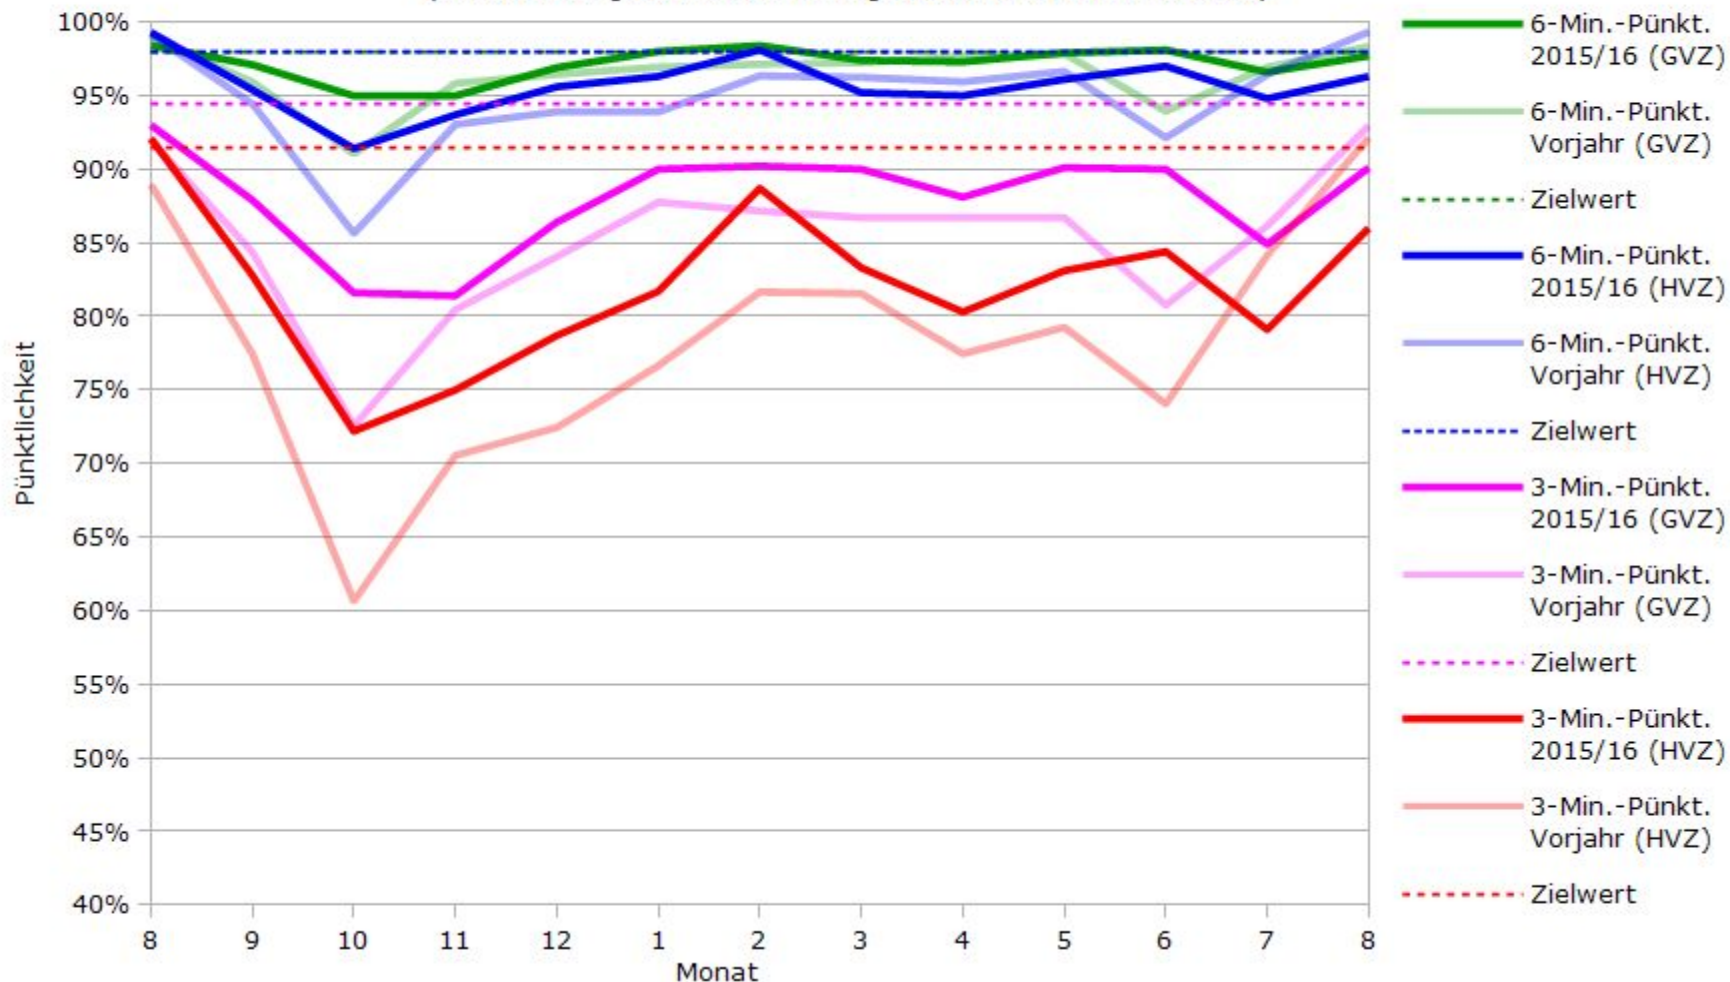

Pünktlichkeit aller S-Bahnlinien 2015/2016 im Vergleich zum Vorjahr

(Bahn-Daten, gesammelt und ausgewertet von s-bahn-chaos.de)

Pünktlichkeit der S-Bahnlinie S1 in 2015/2016 im Vergleich zum Vorjahr

(Bahn-Daten, gesammelt und ausgewertet von s-bahn-chaos.de)

Pünktlichkeit der S-Bahnlinie S2 in 2015/2016 im Vergleich zum Vorjahr

(Bahn-Daten, gesammelt und ausgewertet von s-bahn-chaos.de)

Pünktlichkeit der S-Bahnlinie S3 in 2015/2016 im Vergleich zum Vorjahr

(Bahn-Daten, gesammelt und ausgewertet von s-bahn-chaos.de)

Pünktlichkeit der S-Bahnlinie S4 in 2015/2016 im Vergleich zum Vorjahr

(Bahn-Daten, gesammelt und ausgewertet von s-bahn-chaos.de)

Pünktlichkeit der S-Bahnlinie S5 in 2015/2016 im Vergleich zum Vorjahr

(Bahn-Daten, gesammelt und ausgewertet von s-bahn-chaos.de)

Pünktlichkeit der S-Bahnlinie S6 in 2015/2016 im Vergleich zum Vorjahr

(Bahn-Daten, gesammelt und ausgewertet von s-bahn-chaos.de)

Pünktlichkeit der S-Bahnlinie S60 in 2015/2016 im Vergleich zum Vorjahr