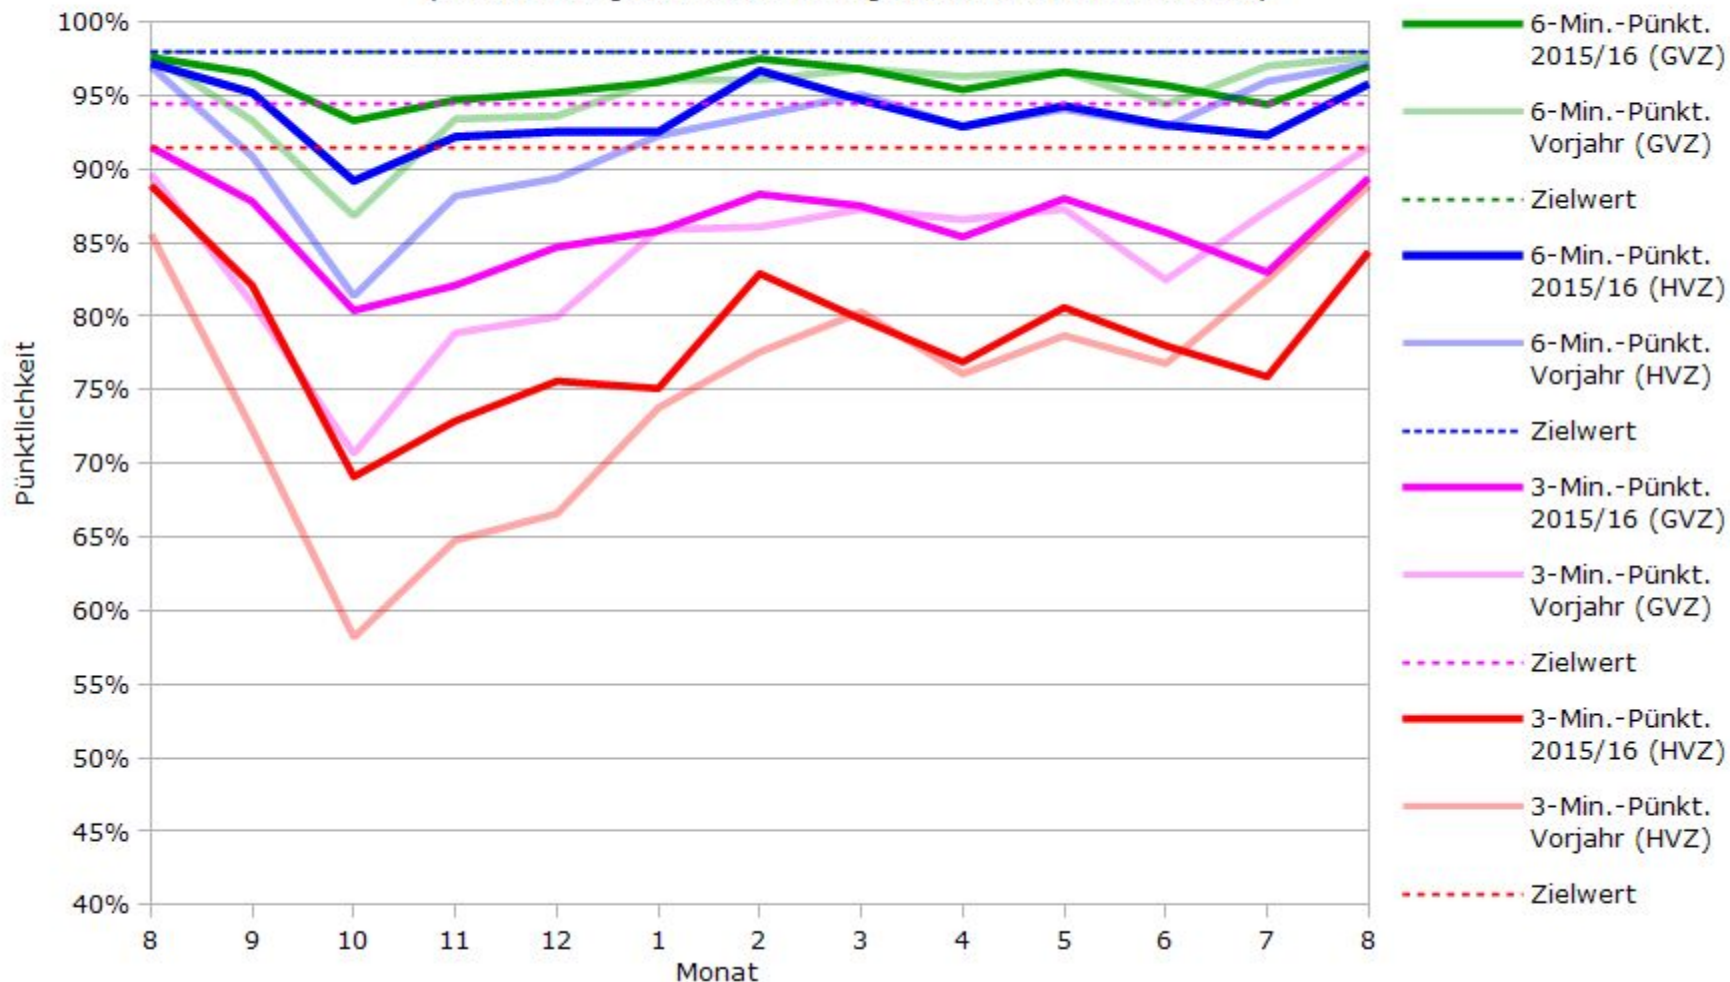

Pünktlichkeit aller S-Bahnlinien 2015/2016 im Vergleich zum Vorjahr

(Bahn-Daten, gesammelt und ausgewertet von s-bahn-chaos.de)

Pünktlichkeit der S-Bahnlinie S1 in 2015/2016 im Vergleich zum Vorjahr

(Bahn-Daten, gesammelt und ausgewertet von s-bahn-chaos.de)

Pünktlichkeit der S-Bahnlinie S2 in 2015/2016 im Vergleich zum Vorjahr

(Bahn-Daten, gesammelt und ausgewertet von s-bahn-chaos.de)

Pünktlichkeit der S-Bahnlinie S3 in 2015/2016 im Vergleich zum Vorjahr

(Bahn-Daten, gesammelt und ausgewertet von s-bahn-chaos.de)

Pünktlichkeit der S-Bahnlinie S4 in 2015/2016 im Vergleich zum Vorjahr

(Bahn-Daten, gesammelt und ausgewertet von s-bahn-chaos.de)

Pünktlichkeit der S-Bahnlinie S5 in 2015/2016 im Vergleich zum Vorjahr

(Bahn-Daten, gesammelt und ausgewertet von s-bahn-chaos.de)

(Bahn-Daten, gesammelt und ausgewertet von s-bahn-chaos.de)