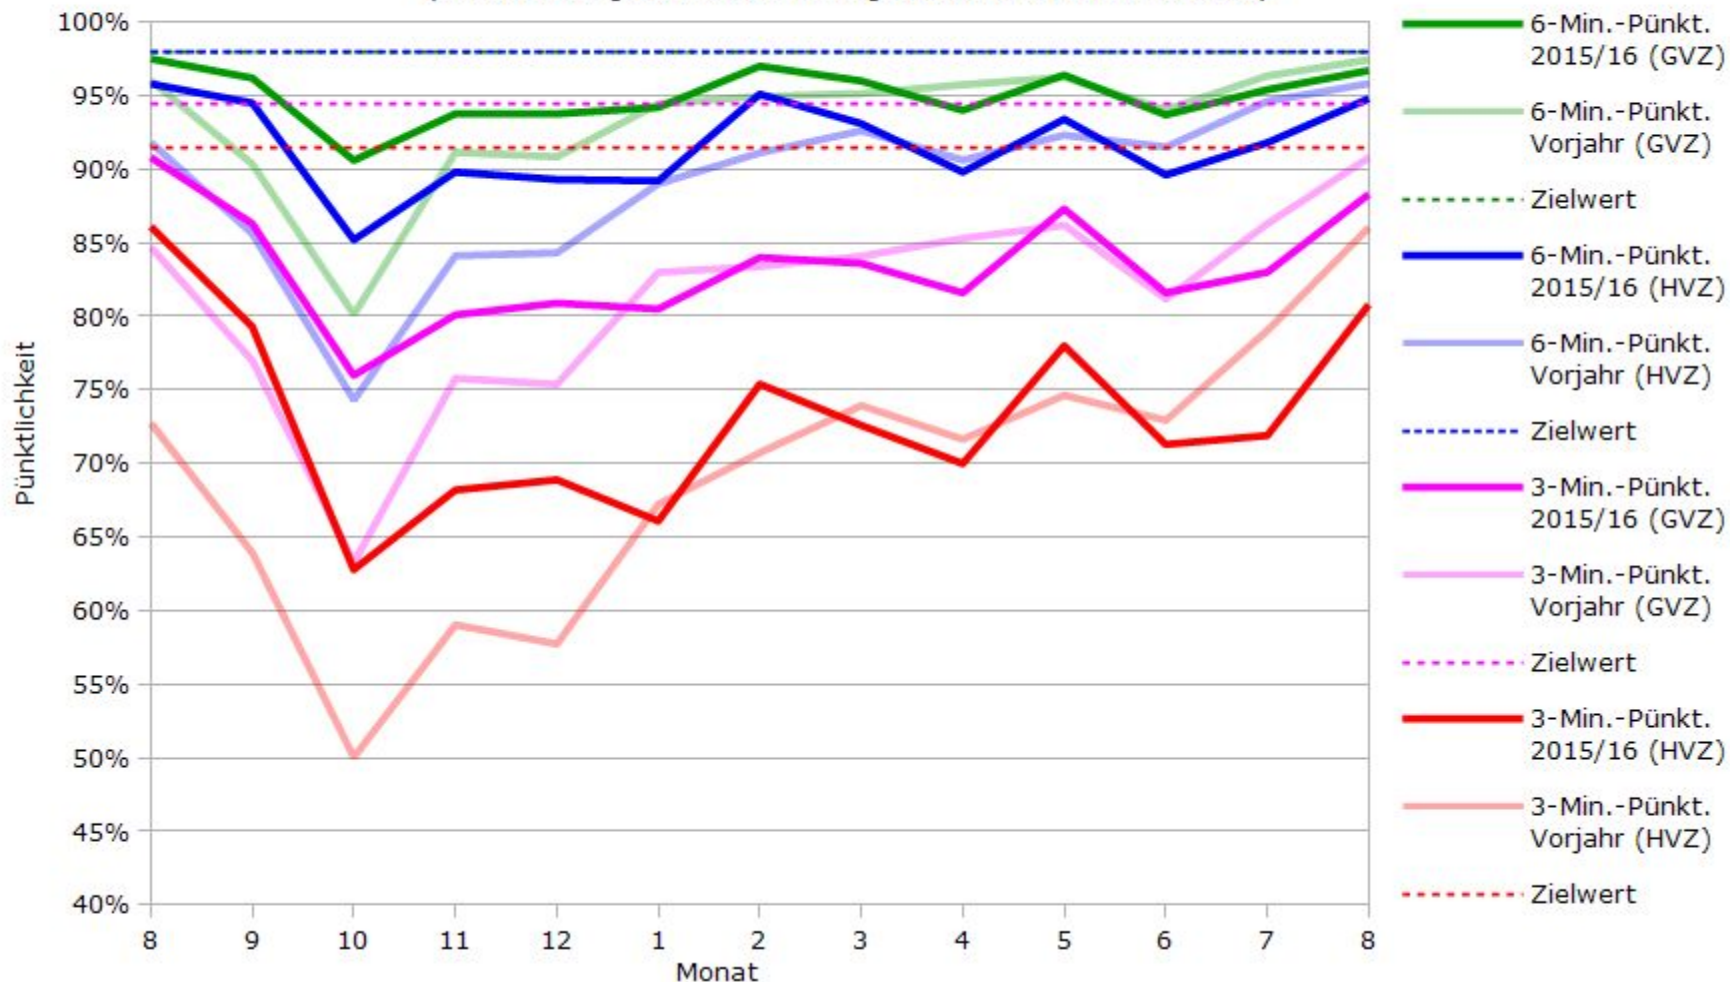

Pünktlichkeit aller S-Bahnlinien 2015/2016 im Vergleich zum Vorjahr

(Bahn-Daten, gesammelt und ausgewertet von s-bahn-chaos.de)

Pünktlichkeit der S-Bahnlinie S1 in 2015/2016 im Vergleich zum Vorjahr

(Bahn-Daten, gesammelt und ausgewertet von s-bahn-chaos.de)

Pünktlichkeit der S-Bahnlinie S2 in 2015/2016 im Vergleich zum Vorjahr

(Bahn-Daten, gesammelt und ausgewertet von s-bahn-chaos.de)

Pünktlichkeit der S-Bahnlinie S3 in 2015/2016 im Vergleich zum Vorjahr

(Bahn-Daten, gesammelt und ausgewertet von s-bahn-chaos.de)

Pünktlichkeit der S-Bahnlinie S4 in 2015/2016 im Vergleich zum Vorjahr

(Bahn-Daten, gesammelt und ausgewertet von s-bahn-chaos.de)

Pünktlichkeit der S-Bahnlinie S5 in 2015/2016 im Vergleich zum Vorjahr

(Bahn-Daten, gesammelt und ausgewertet von s-bahn-chaos.de)

(Bahn-Daten, gesammelt und ausgewertet von s-bahn-chaos.de)