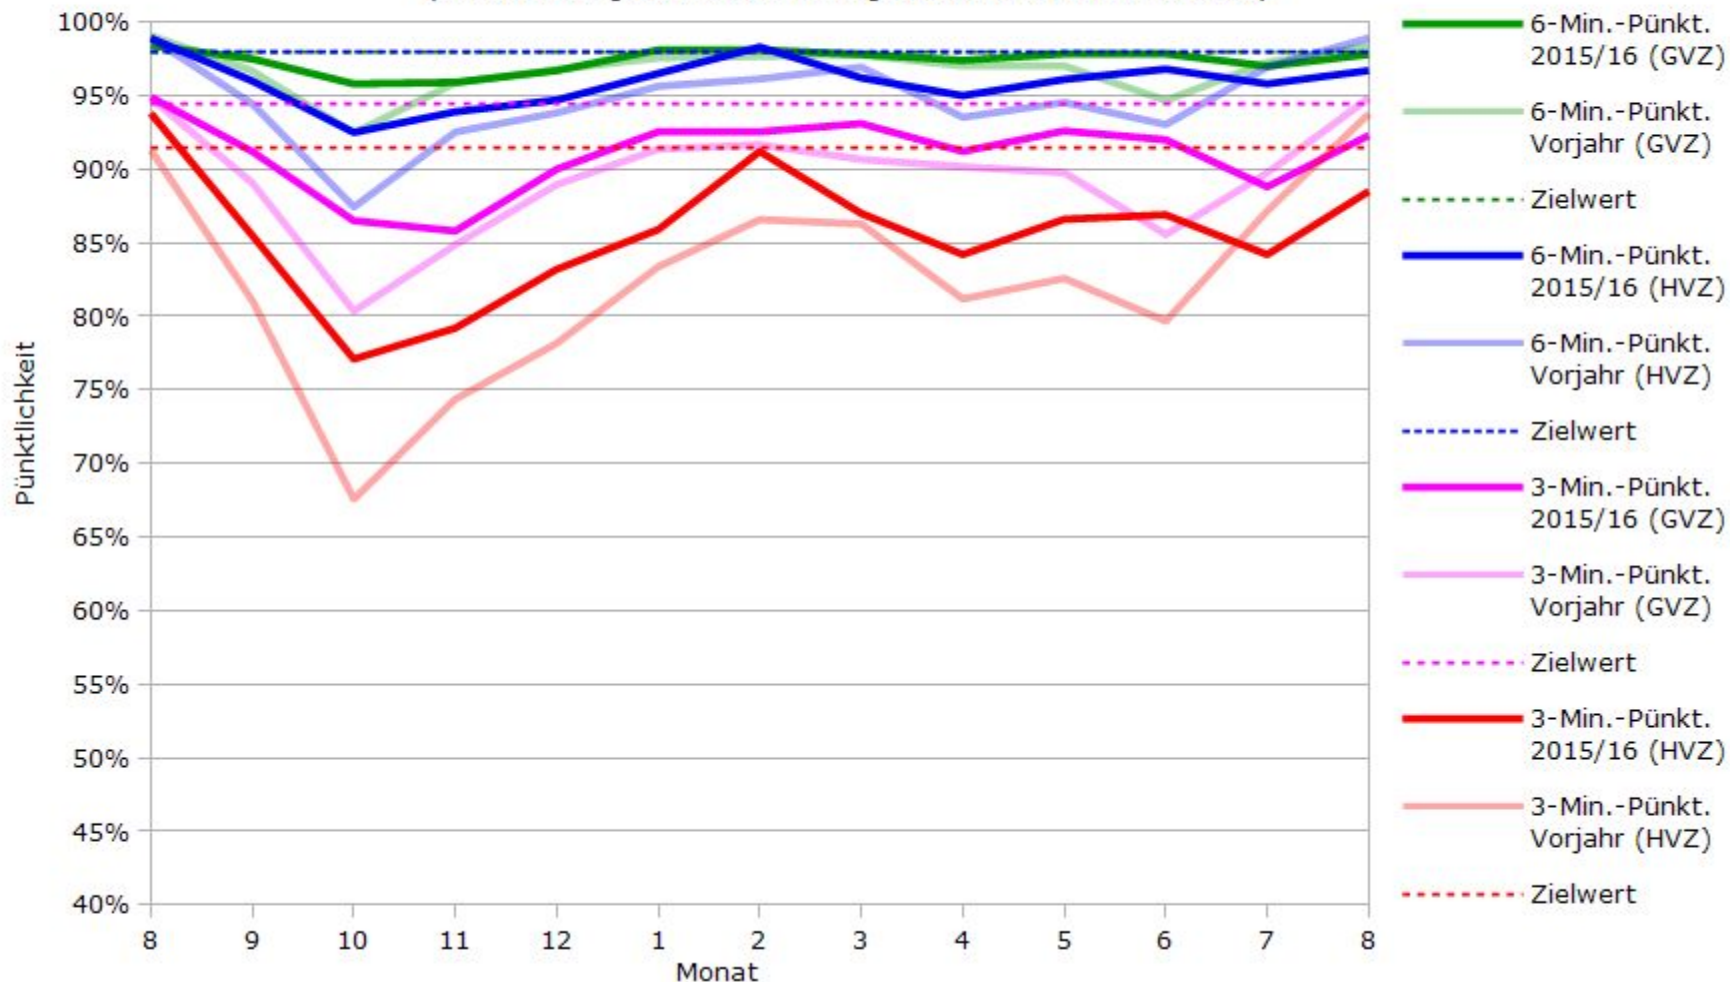

Pünktlichkeit aller S-Bahnlinien 2015/2016 im Vergleich zum Vorjahr

(Bahn-Daten, gesammelt und ausgewertet von s-bahn-chaos.de)

Pünktlichkeit der S-Bahnlinie S1 in 2015/2016 im Vergleich zum Vorjahr

(Bahn-Daten, gesammelt und ausgewertet von s-bahn-chaos.de)

Pünktlichkeit der S-Bahnlinie S2 in 2015/2016 im Vergleich zum Vorjahr

(Bahn-Daten, gesammelt und ausgewertet von s-bahn-chaos.de)

Pünktlichkeit der S-Bahnlinie S3 in 2015/2016 im Vergleich zum Vorjahr

(Bahn-Daten, gesammelt und ausgewertet von s-bahn-chaos.de)

Pünktlichkeit der S-Bahnlinie S4 in 2015/2016 im Vergleich zum Vorjahr

(Bahn-Daten, gesammelt und ausgewertet von s-bahn-chaos.de)

Pünktlichkeit der S-Bahnlinie S5 in 2015/2016 im Vergleich zum Vorjahr

(Bahn-Daten, gesammelt und ausgewertet von s-bahn-chaos.de)

Pünktlichkeit der S-Bahnlinie S6 in 2015/2016 im Vergleich zum Vorjahr

(Bahn-Daten, gesammelt und ausgewertet von s-bahn-chaos.de)

Pünktlichkeit der S-Bahnlinie S60 in 2015/2016 im Vergleich zum Vorjahr