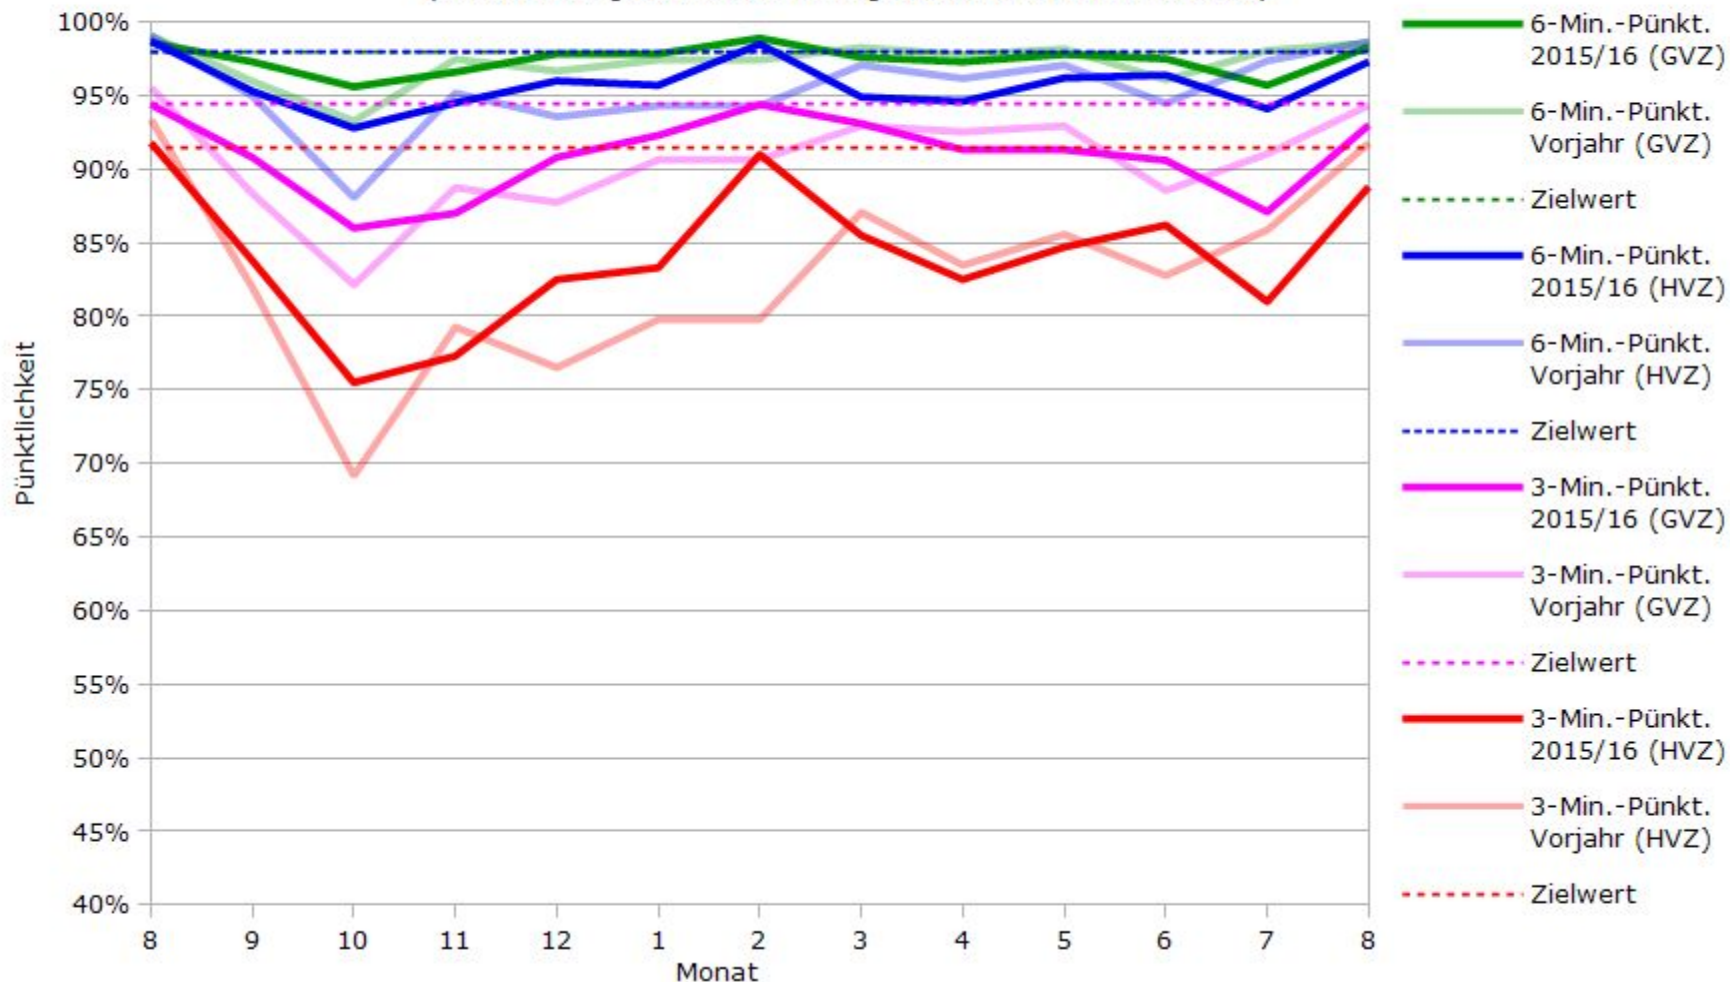

Pünktlichkeit aller S-Bahnlinien 2015/2016 im Vergleich zum Vorjahr

(Bahn-Daten, gesammelt und ausgewertet von s-bahn-chaos.de)

Pünktlichkeit der S-Bahnlinie S1 in 2015/2016 im Vergleich zum Vorjahr

(Bahn-Daten, gesammelt und ausgewertet von s-bahn-chaos.de)

Pünktlichkeit der S-Bahnlinie S2 in 2015/2016 im Vergleich zum Vorjahr

(Bahn-Daten, gesammelt und ausgewertet von s-bahn-chaos.de)

Pünktlichkeit der S-Bahnlinie S3 in 2015/2016 im Vergleich zum Vorjahr

(Bahn-Daten, gesammelt und ausgewertet von s-bahn-chaos.de)

Pünktlichkeit der S-Bahnlinie S4 in 2015/2016 im Vergleich zum Vorjahr

(Bahn-Daten, gesammelt und ausgewertet von s-bahn-chaos.de)

Pünktlichkeit der S-Bahnlinie S5 in 2015/2016 im Vergleich zum Vorjahr

(Bahn-Daten, gesammelt und ausgewertet von s-bahn-chaos.de)

Pünktlichkeit der S-Bahnlinie S6 in 2015/2016 im Vergleich zum Vorjahr

(Bahn-Daten, gesammelt und ausgewertet von s-bahn-chaos.de)

Pünktlichkeit der S-Bahnlinie S60 in 2015/2016 im Vergleich zum Vorjahr