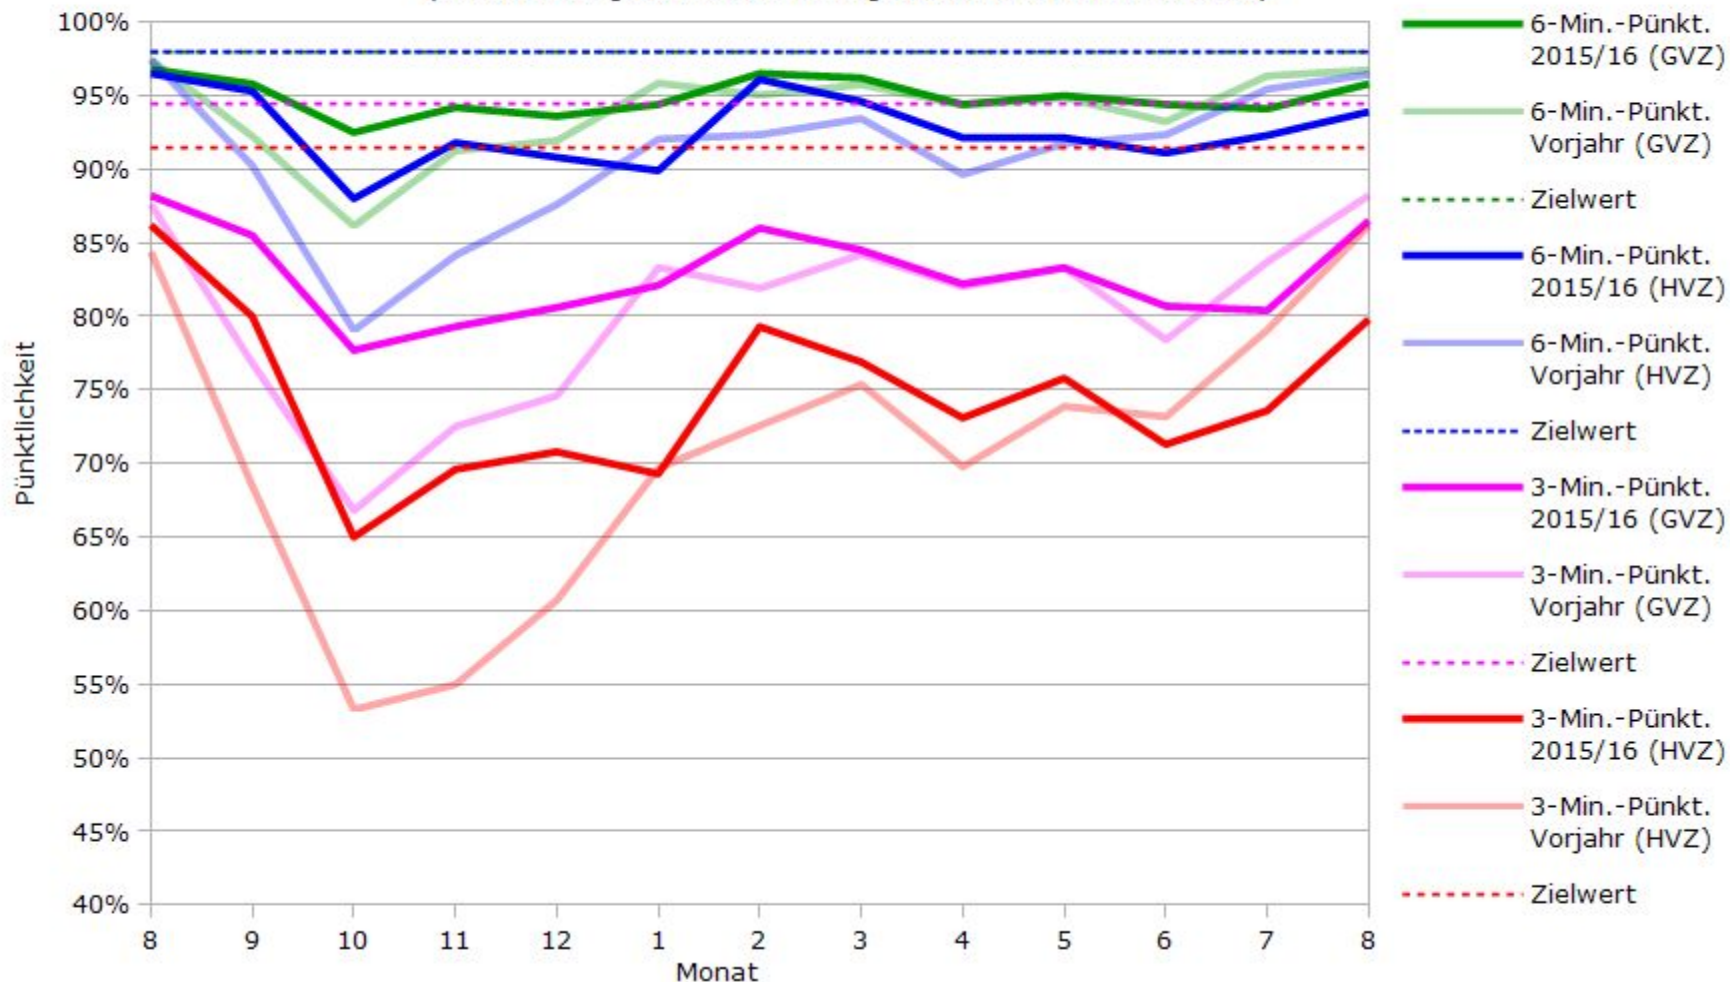

Pünktlichkeit aller S-Bahnlinien 2015/2016 im Vergleich zum Vorjahr

(Bahn-Daten, gesammelt und ausgewertet von s-bahn-chaos.de)

Pünktlichkeit der S-Bahnlinie S1 in 2015/2016 im Vergleich zum Vorjahr

(Bahn-Daten, gesammelt und ausgewertet von s-bahn-chaos.de)

Pünktlichkeit der S-Bahnlinie S2 in 2015/2016 im Vergleich zum Vorjahr

(Bahn-Daten, gesammelt und ausgewertet von s-bahn-chaos.de)

Pünktlichkeit der S-Bahnlinie S3 in 2015/2016 im Vergleich zum Vorjahr

(Bahn-Daten, gesammelt und ausgewertet von s-bahn-chaos.de)

Pünktlichkeit der S-Bahnlinie S4 in 2015/2016 im Vergleich zum Vorjahr

(Bahn-Daten, gesammelt und ausgewertet von s-bahn-chaos.de)

Pünktlichkeit der S-Bahnlinie S5 in 2015/2016 im Vergleich zum Vorjahr

(Bahn-Daten, gesammelt und ausgewertet von s-bahn-chaos.de)

(Bahn-Daten, gesammelt und ausgewertet von s-bahn-chaos.de)