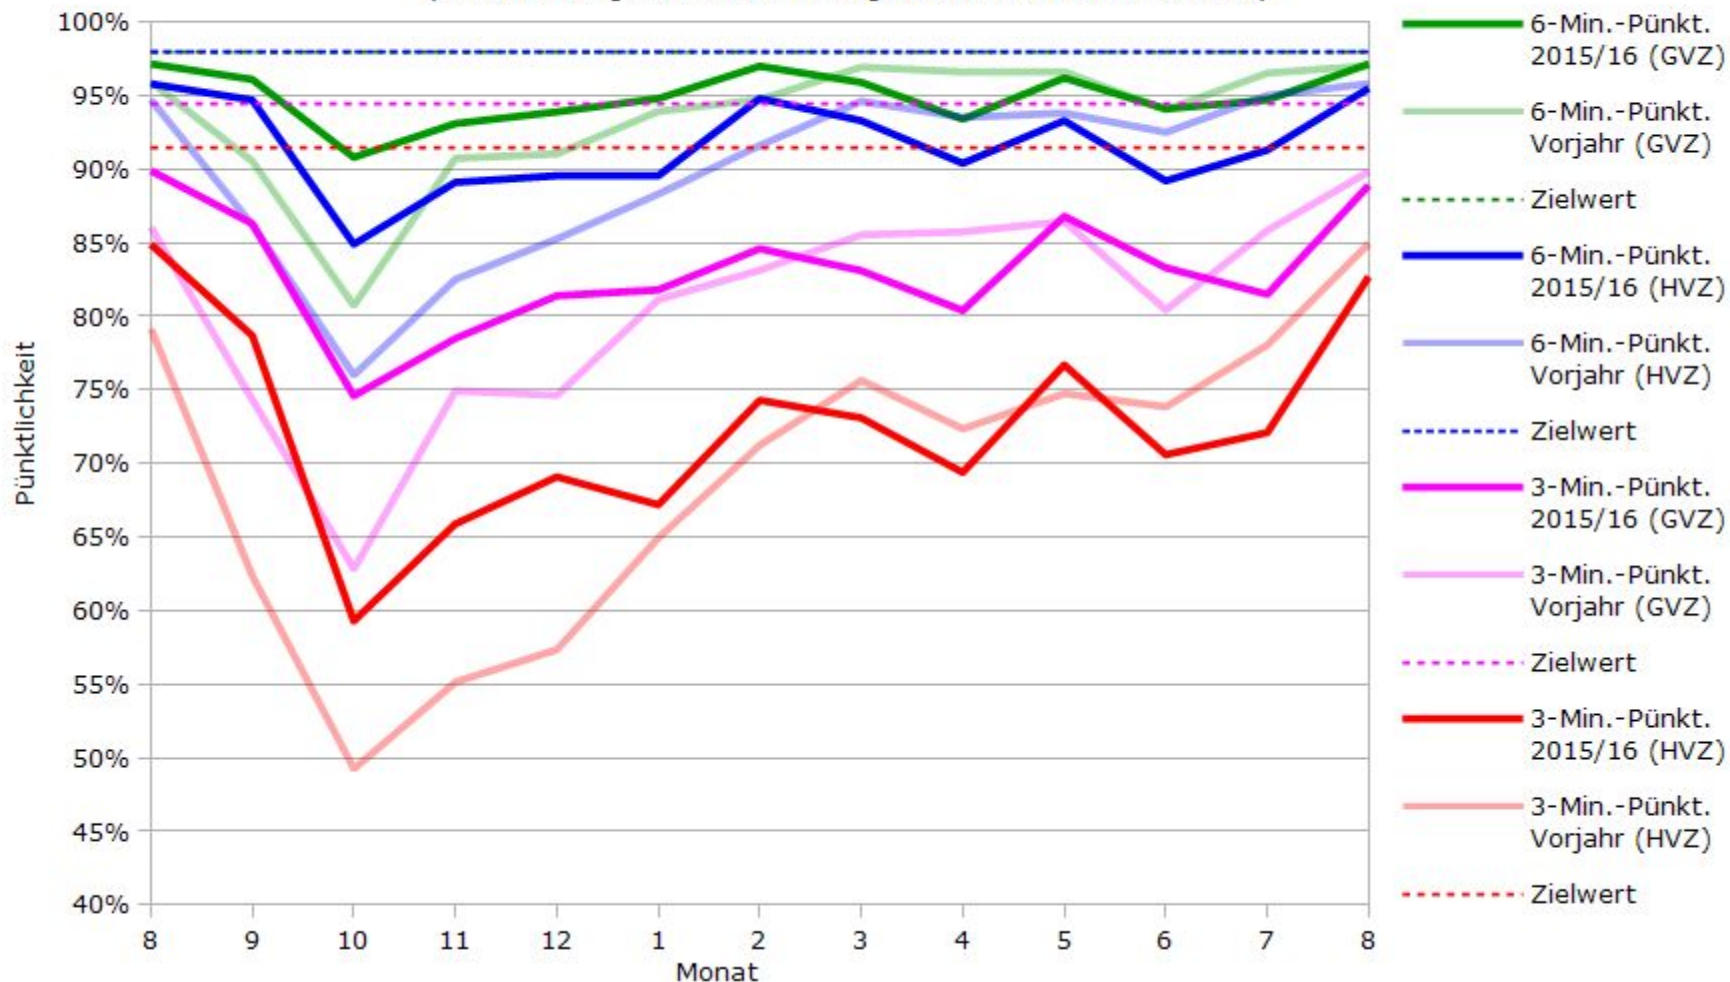

Pünktlichkeit aller S-Bahnlinien 2015/2016 im Vergleich zum Vorjahr

(Bahn-Daten, gesammelt und ausgewertet von s-bahn-chaos.de)

Pünktlichkeit der S-Bahnlinie S1 in 2015/2016 im Vergleich zum Vorjahr

(Bahn-Daten, gesammelt und ausgewertet von s-bahn-chaos.de)

Pünktlichkeit der S-Bahnlinie S2 in 2015/2016 im Vergleich zum Vorjahr

(Bahn-Daten, gesammelt und ausgewertet von s-bahn-chaos.de)

Pünktlichkeit der S-Bahnlinie S3 in 2015/2016 im Vergleich zum Vorjahr

(Bahn-Daten, gesammelt und ausgewertet von s-bahn-chaos.de)

Pünktlichkeit der S-Bahnlinie S4 in 2015/2016 im Vergleich zum Vorjahr

(Bahn-Daten, gesammelt und ausgewertet von s-bahn-chaos.de)

Pünktlichkeit der S-Bahnlinie S5 in 2015/2016 im Vergleich zum Vorjahr

(Bahn-Daten, gesammelt und ausgewertet von s-bahn-chaos.de)

(Bahn-Daten, gesammelt und ausgewertet von s-bahn-chaos.de)