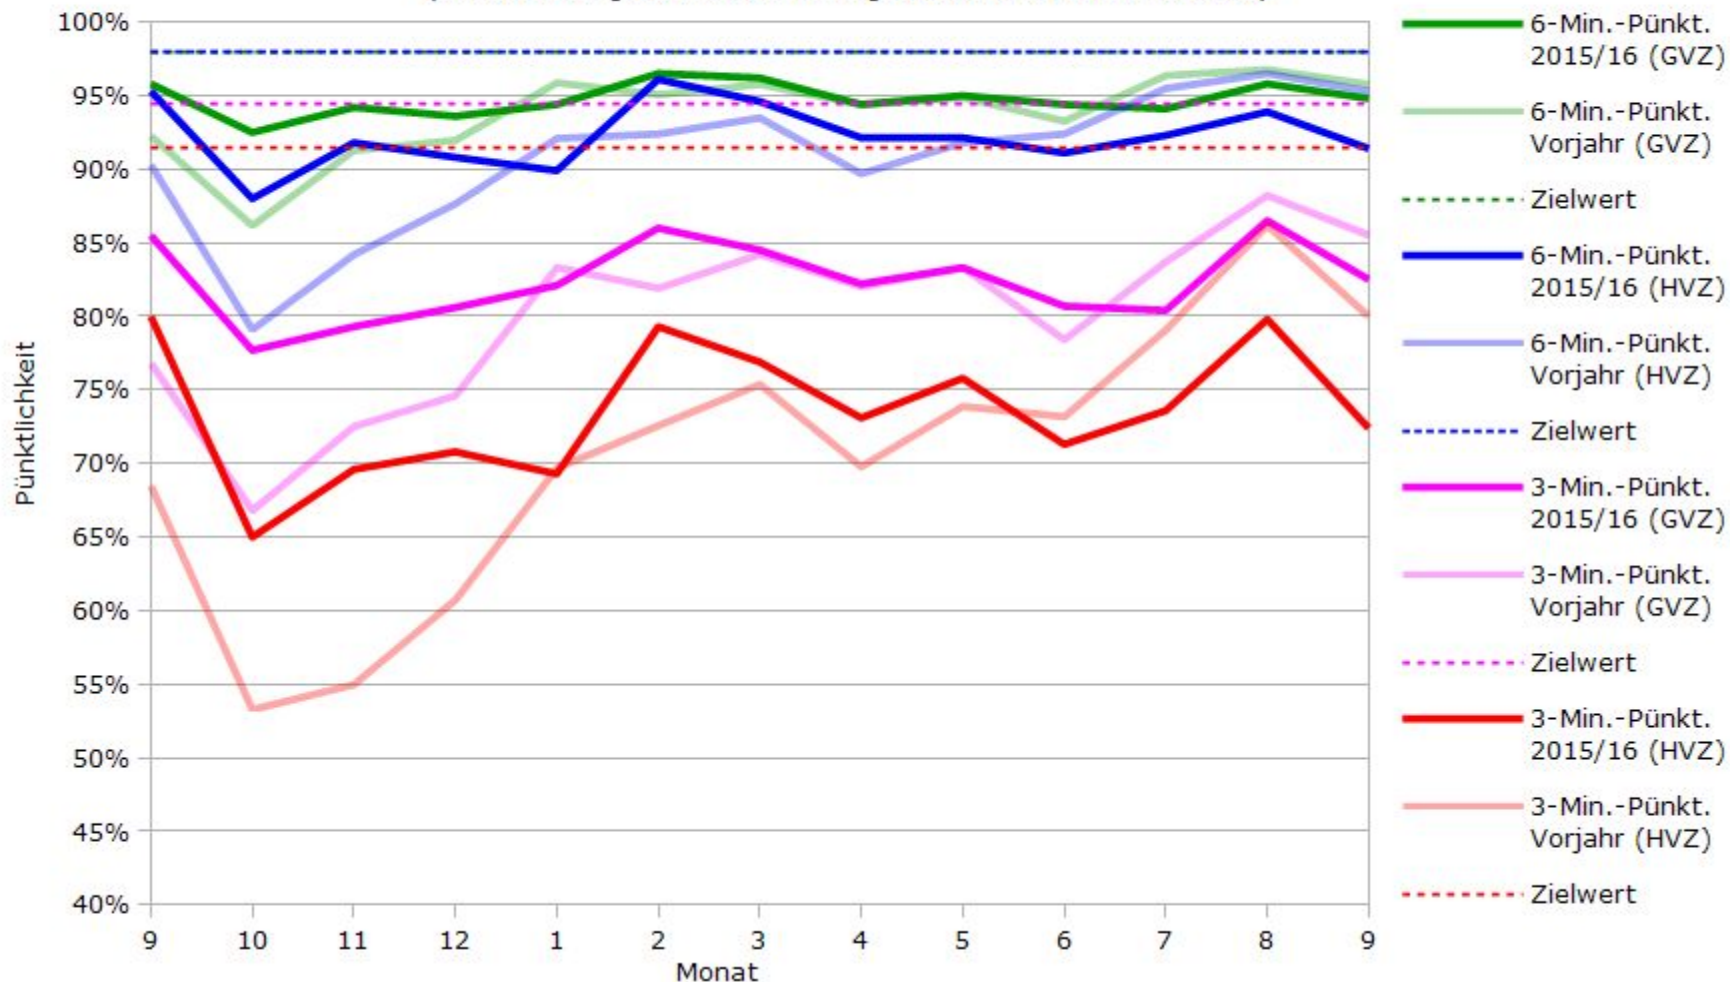

Pünktlichkeit aller S-Bahnlinien 2015/2016 im Vergleich zum Vorjahr

(Bahn-Daten, gesammelt und ausgewertet von s-bahn-chaos.de)

Pünktlichkeit der S-Bahnlinie S1 in 2015/2016 im Vergleich zum Vorjahr

(Bahn-Daten, gesammelt und ausgewertet von s-bahn-chaos.de)

Pünktlichkeit der S-Bahnlinie S2 in 2015/2016 im Vergleich zum Vorjahr

(Bahn-Daten, gesammelt und ausgewertet von s-bahn-chaos.de)

Pünktlichkeit der S-Bahnlinie S3 in 2015/2016 im Vergleich zum Vorjahr

(Bahn-Daten, gesammelt und ausgewertet von s-bahn-chaos.de)

Pünktlichkeit der S-Bahnlinie S4 in 2015/2016 im Vergleich zum Vorjahr

(Bahn-Daten, gesammelt und ausgewertet von s-bahn-chaos.de)

Pünktlichkeit der S-Bahnlinie S5 in 2015/2016 im Vergleich zum Vorjahr

(Bahn-Daten, gesammelt und ausgewertet von s-bahn-chaos.de)

(Bahn-Daten, gesammelt und ausgewertet von s-bahn-chaos.de)