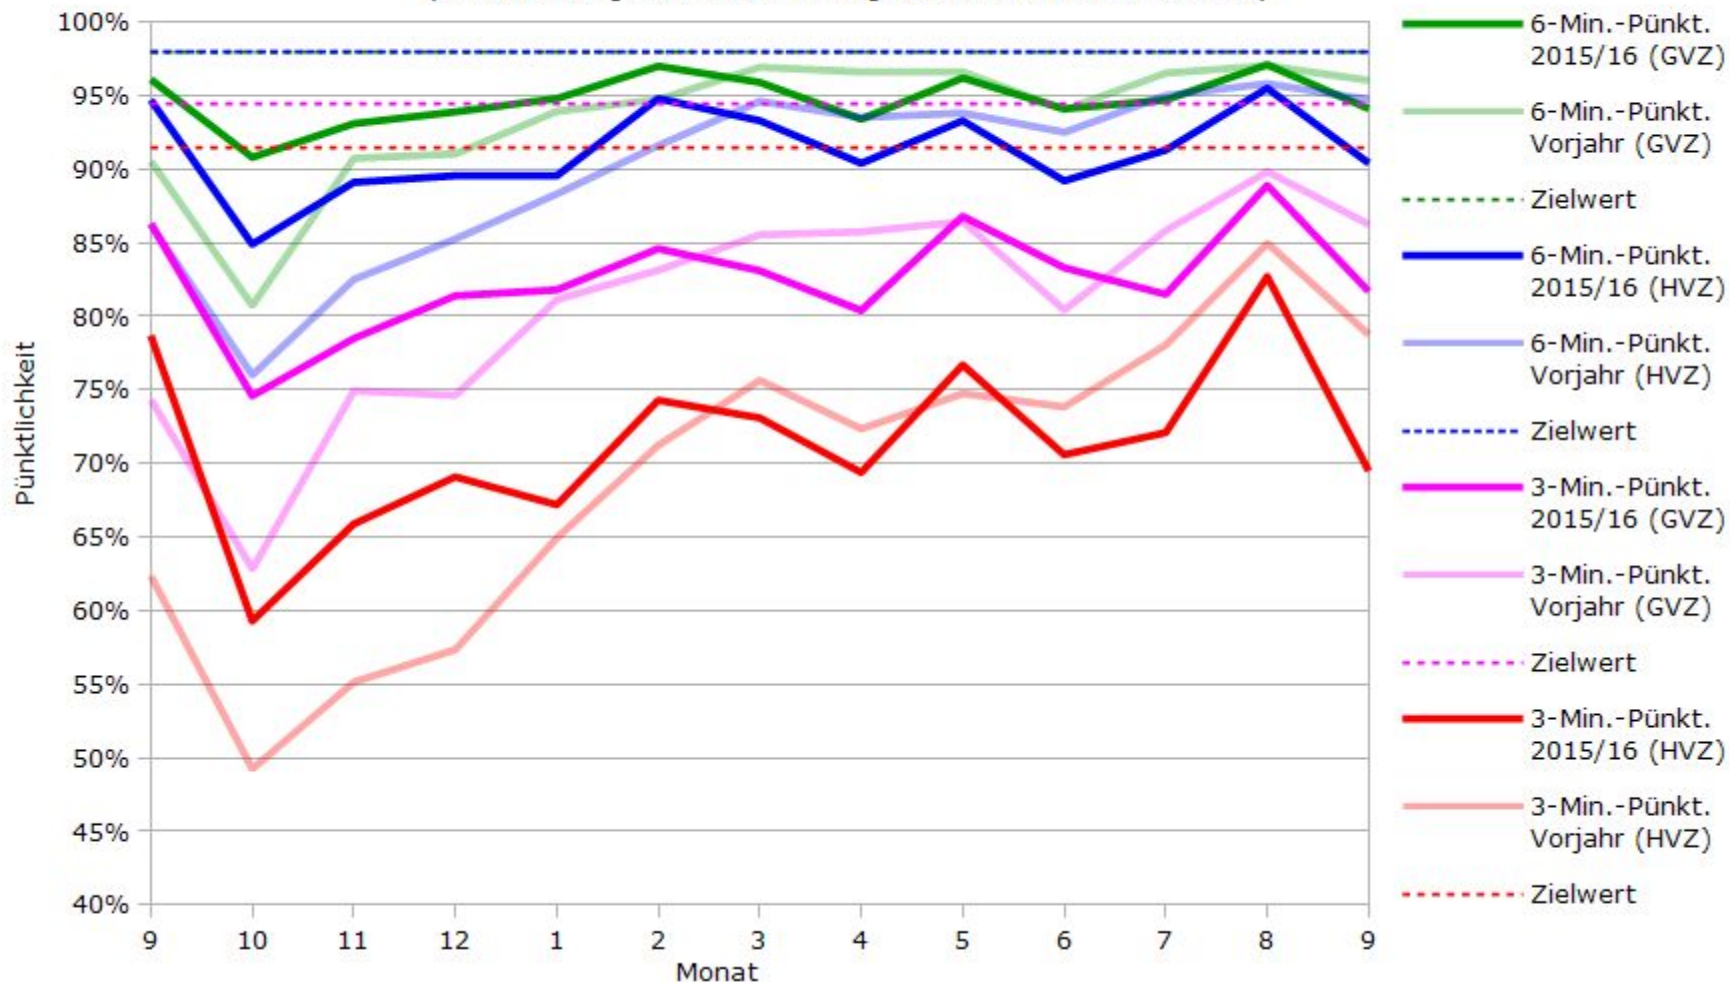

Pünktlichkeit aller S-Bahnlinien 2015/2016 im Vergleich zum Vorjahr

(Bahn-Daten, gesammelt und ausgewertet von s-bahn-chaos.de)

Pünktlichkeit der S-Bahnlinie S1 in 2015/2016 im Vergleich zum Vorjahr

(Bahn-Daten, gesammelt und ausgewertet von s-bahn-chaos.de)

Pünktlichkeit der S-Bahnlinie S2 in 2015/2016 im Vergleich zum Vorjahr

(Bahn-Daten, gesammelt und ausgewertet von s-bahn-chaos.de)

Pünktlichkeit der S-Bahnlinie S3 in 2015/2016 im Vergleich zum Vorjahr

(Bahn-Daten, gesammelt und ausgewertet von s-bahn-chaos.de)

Pünktlichkeit der S-Bahnlinie S4 in 2015/2016 im Vergleich zum Vorjahr

(Bahn-Daten, gesammelt und ausgewertet von s-bahn-chaos.de)

Pünktlichkeit der S-Bahnlinie S5 in 2015/2016 im Vergleich zum Vorjahr

(Bahn-Daten, gesammelt und ausgewertet von s-bahn-chaos.de)

(Bahn-Daten, gesammelt und ausgewertet von s-bahn-chaos.de)