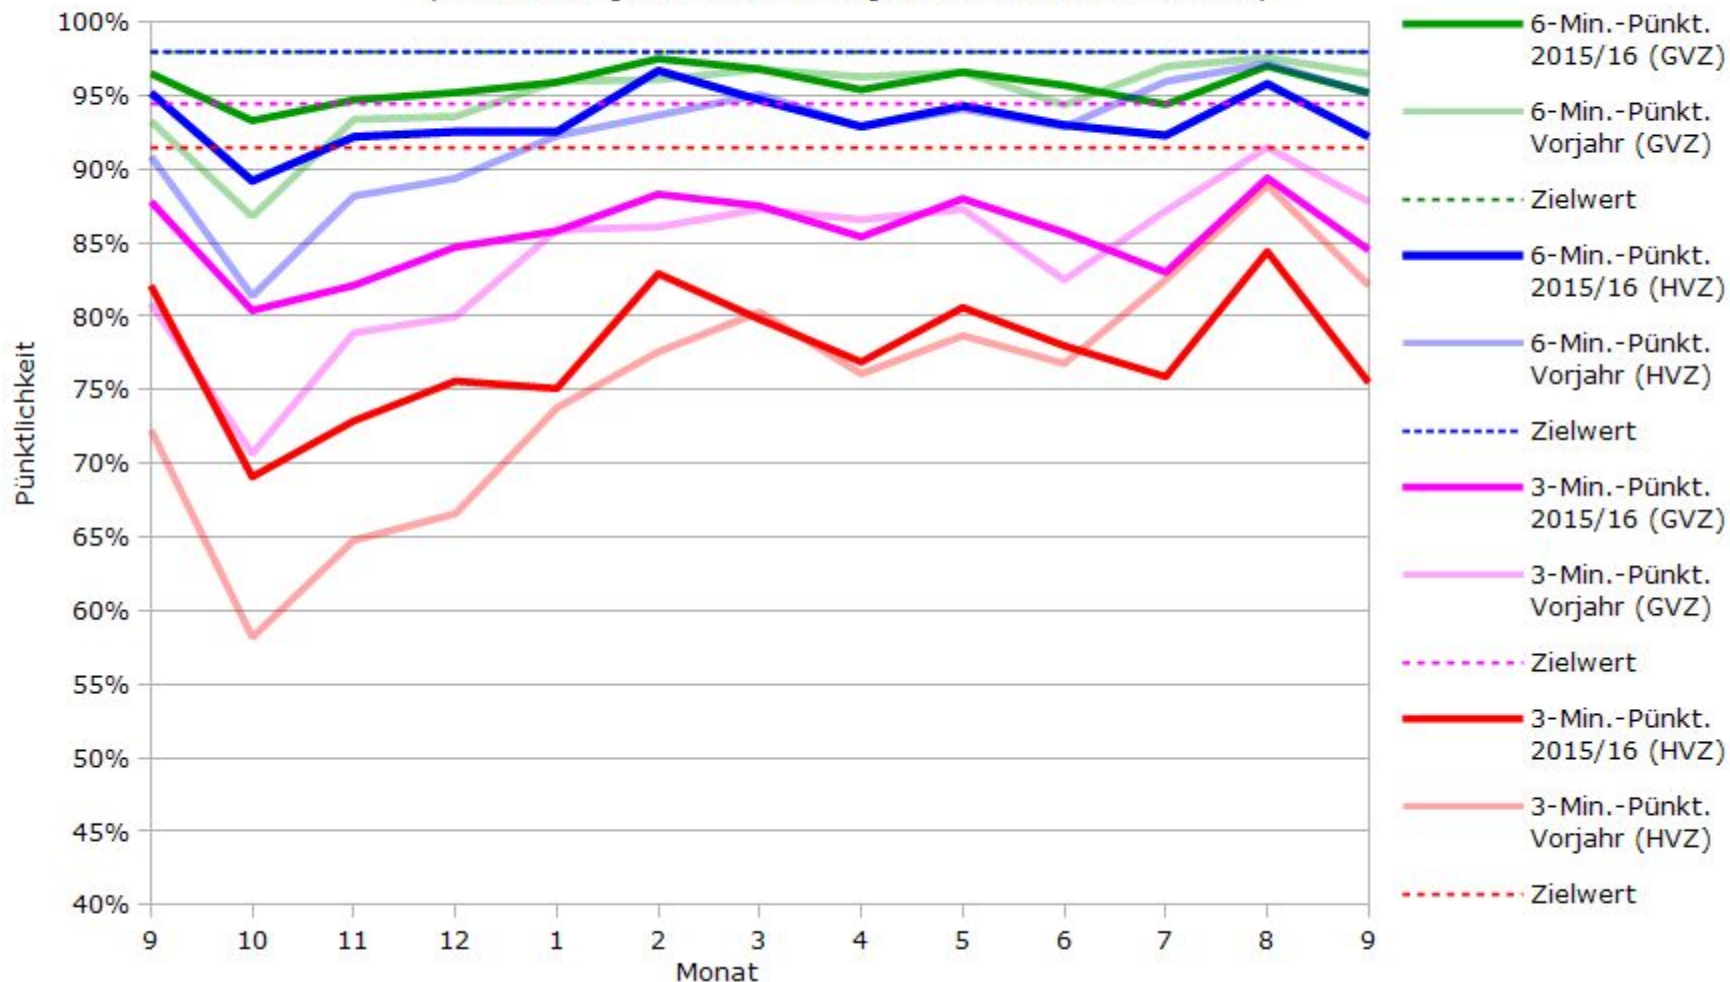

Pünktlichkeit aller S-Bahnlinien 2015/2016 im Vergleich zum Vorjahr

(Bahn-Daten, gesammelt und ausgewertet von s-bahn-chaos.de)

Pünktlichkeit der S-Bahnlinie S1 in 2015/2016 im Vergleich zum Vorjahr

(Bahn-Daten, gesammelt und ausgewertet von s-bahn-chaos.de)

Pünktlichkeit der S-Bahnlinie S2 in 2015/2016 im Vergleich zum Vorjahr

(Bahn-Daten, gesammelt und ausgewertet von s-bahn-chaos.de)

Pünktlichkeit der S-Bahnlinie S3 in 2015/2016 im Vergleich zum Vorjahr

(Bahn-Daten, gesammelt und ausgewertet von s-bahn-chaos.de)

Pünktlichkeit der S-Bahnlinie S4 in 2015/2016 im Vergleich zum Vorjahr

(Bahn-Daten, gesammelt und ausgewertet von s-bahn-chaos.de)

Pünktlichkeit der S-Bahnlinie S5 in 2015/2016 im Vergleich zum Vorjahr

(Bahn-Daten, gesammelt und ausgewertet von s-bahn-chaos.de)

(Bahn-Daten, gesammelt und ausgewertet von s-bahn-chaos.de)