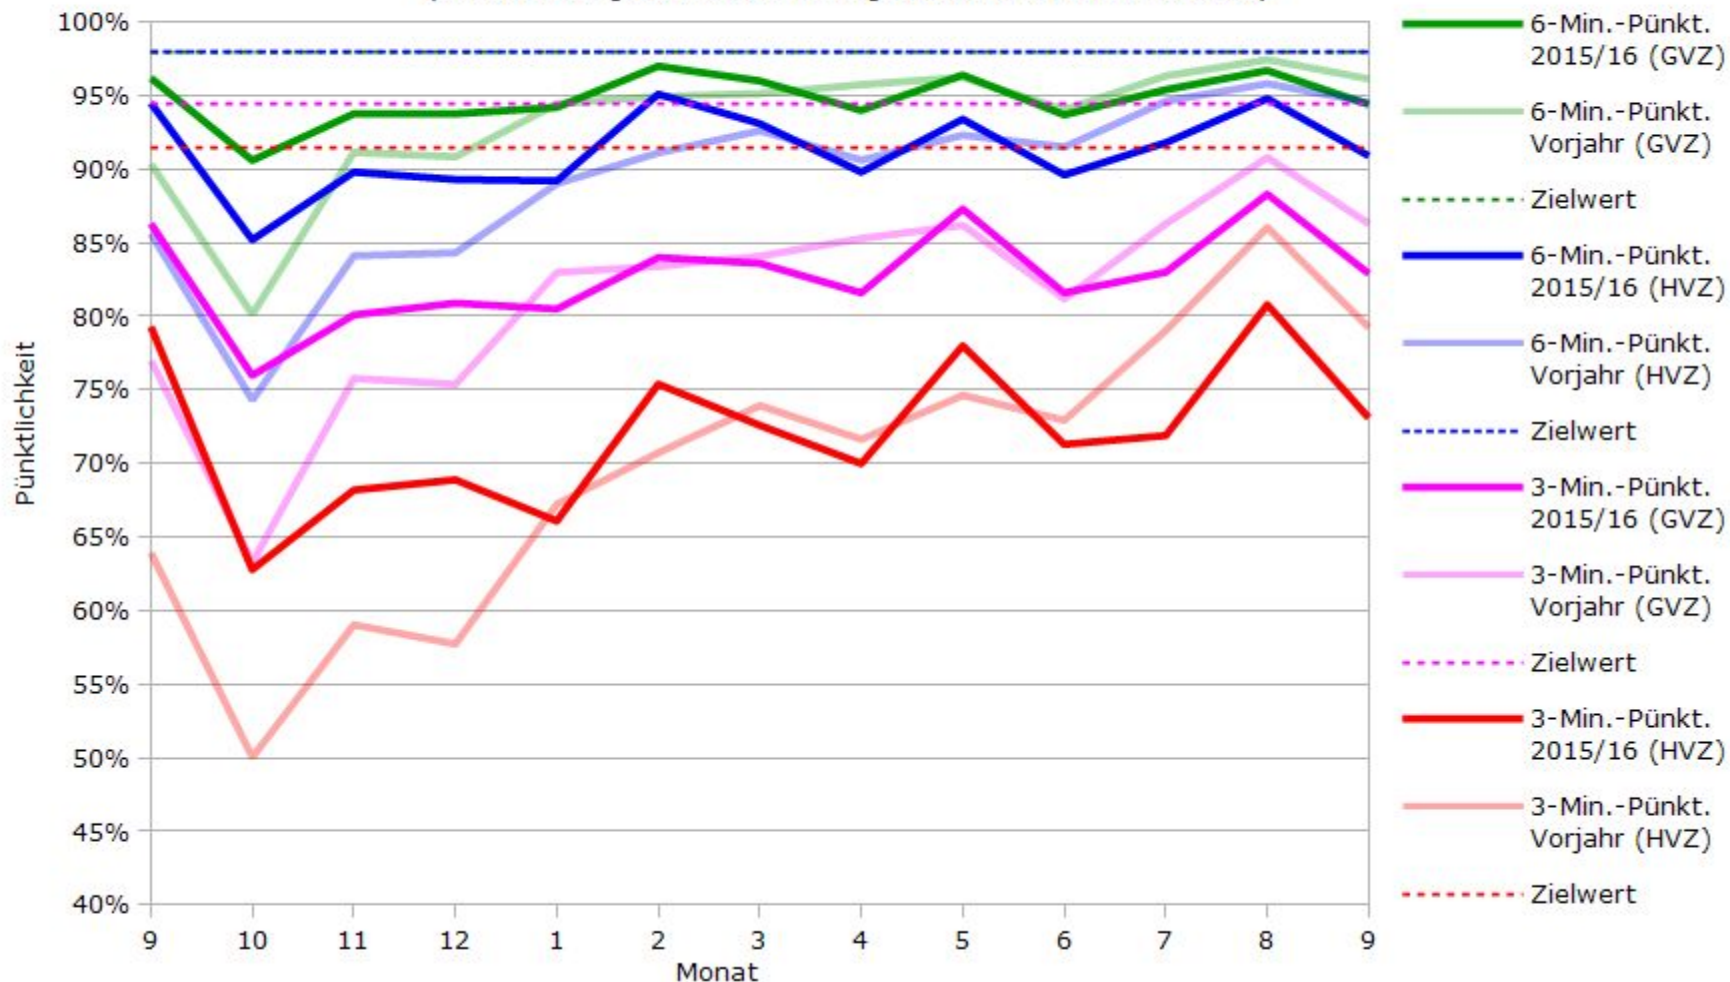

Pünktlichkeit aller S-Bahnlinien 2015/2016 im Vergleich zum Vorjahr

(Bahn-Daten, gesammelt und ausgewertet von s-bahn-chaos.de)

Pünktlichkeit der S-Bahnlinie S1 in 2015/2016 im Vergleich zum Vorjahr

(Bahn-Daten, gesammelt und ausgewertet von s-bahn-chaos.de)

Pünktlichkeit der S-Bahnlinie S2 in 2015/2016 im Vergleich zum Vorjahr

(Bahn-Daten, gesammelt und ausgewertet von s-bahn-chaos.de)

Pünktlichkeit der S-Bahnlinie S3 in 2015/2016 im Vergleich zum Vorjahr

(Bahn-Daten, gesammelt und ausgewertet von s-bahn-chaos.de)

Pünktlichkeit der S-Bahnlinie S4 in 2015/2016 im Vergleich zum Vorjahr

(Bahn-Daten, gesammelt und ausgewertet von s-bahn-chaos.de)

Pünktlichkeit der S-Bahnlinie S5 in 2015/2016 im Vergleich zum Vorjahr

(Bahn-Daten, gesammelt und ausgewertet von s-bahn-chaos.de)

(Bahn-Daten, gesammelt und ausgewertet von s-bahn-chaos.de)