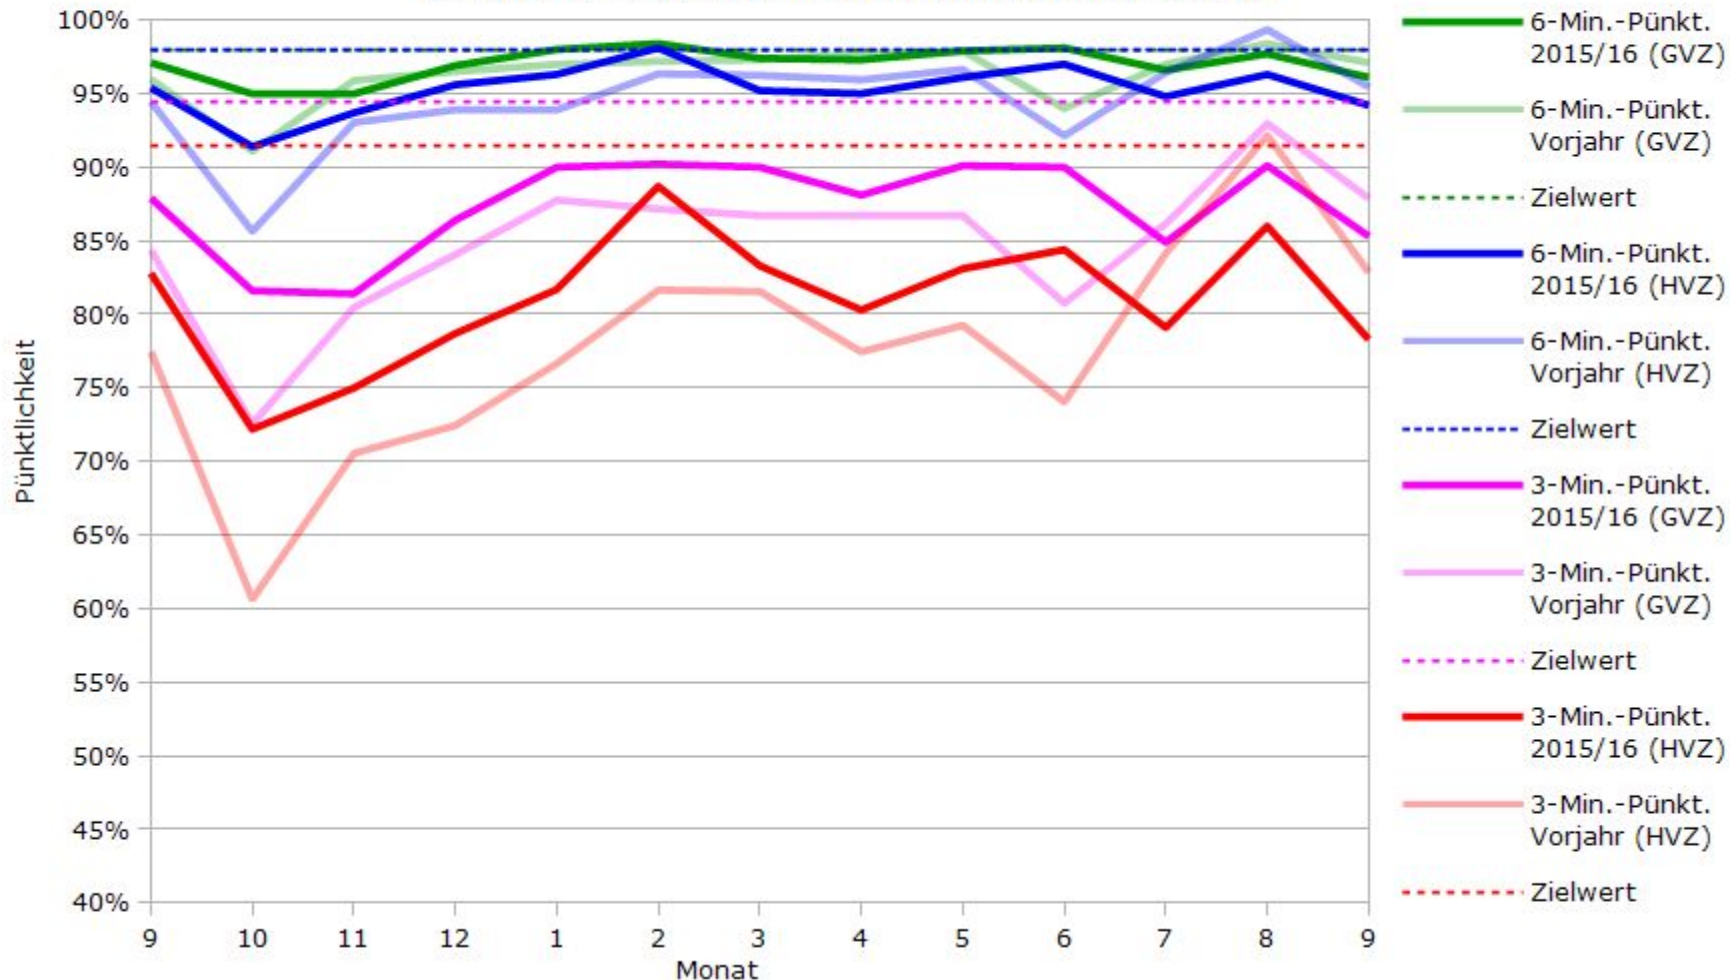

Pünktlichkeit aller S-Bahnlinien 2015/2016 im Vergleich zum Vorjahr

(Bahn-Daten, gesammelt und ausgewertet von s-bahn-chaos.de)

Pünktlichkeit der S-Bahnlinie S1 in 2015/2016 im Vergleich zum Vorjahr

(Bahn-Daten, gesammelt und ausgewertet von s-bahn-chaos.de)

Pünktlichkeit der S-Bahnlinie S2 in 2015/2016 im Vergleich zum Vorjahr

(Bahn-Daten, gesammelt und ausgewertet von s-bahn-chaos.de)

Pünktlichkeit der S-Bahnlinie S3 in 2015/2016 im Vergleich zum Vorjahr

(Bahn-Daten, gesammelt und ausgewertet von s-bahn-chaos.de)

Pünktlichkeit der S-Bahnlinie S4 in 2015/2016 im Vergleich zum Vorjahr

(Bahn-Daten, gesammelt und ausgewertet von s-bahn-chaos.de)

Pünktlichkeit der S-Bahnlinie S5 in 2015/2016 im Vergleich zum Vorjahr

(Bahn-Daten, gesammelt und ausgewertet von s-bahn-chaos.de)

Pünktlichkeit der S-Bahnlinie S6 in 2015/2016 im Vergleich zum Vorjahr

(Bahn-Daten, gesammelt und ausgewertet von s-bahn-chaos.de)

Pünktlichkeit der S-Bahnlinie S60 in 2015/2016 im Vergleich zum Vorjahr