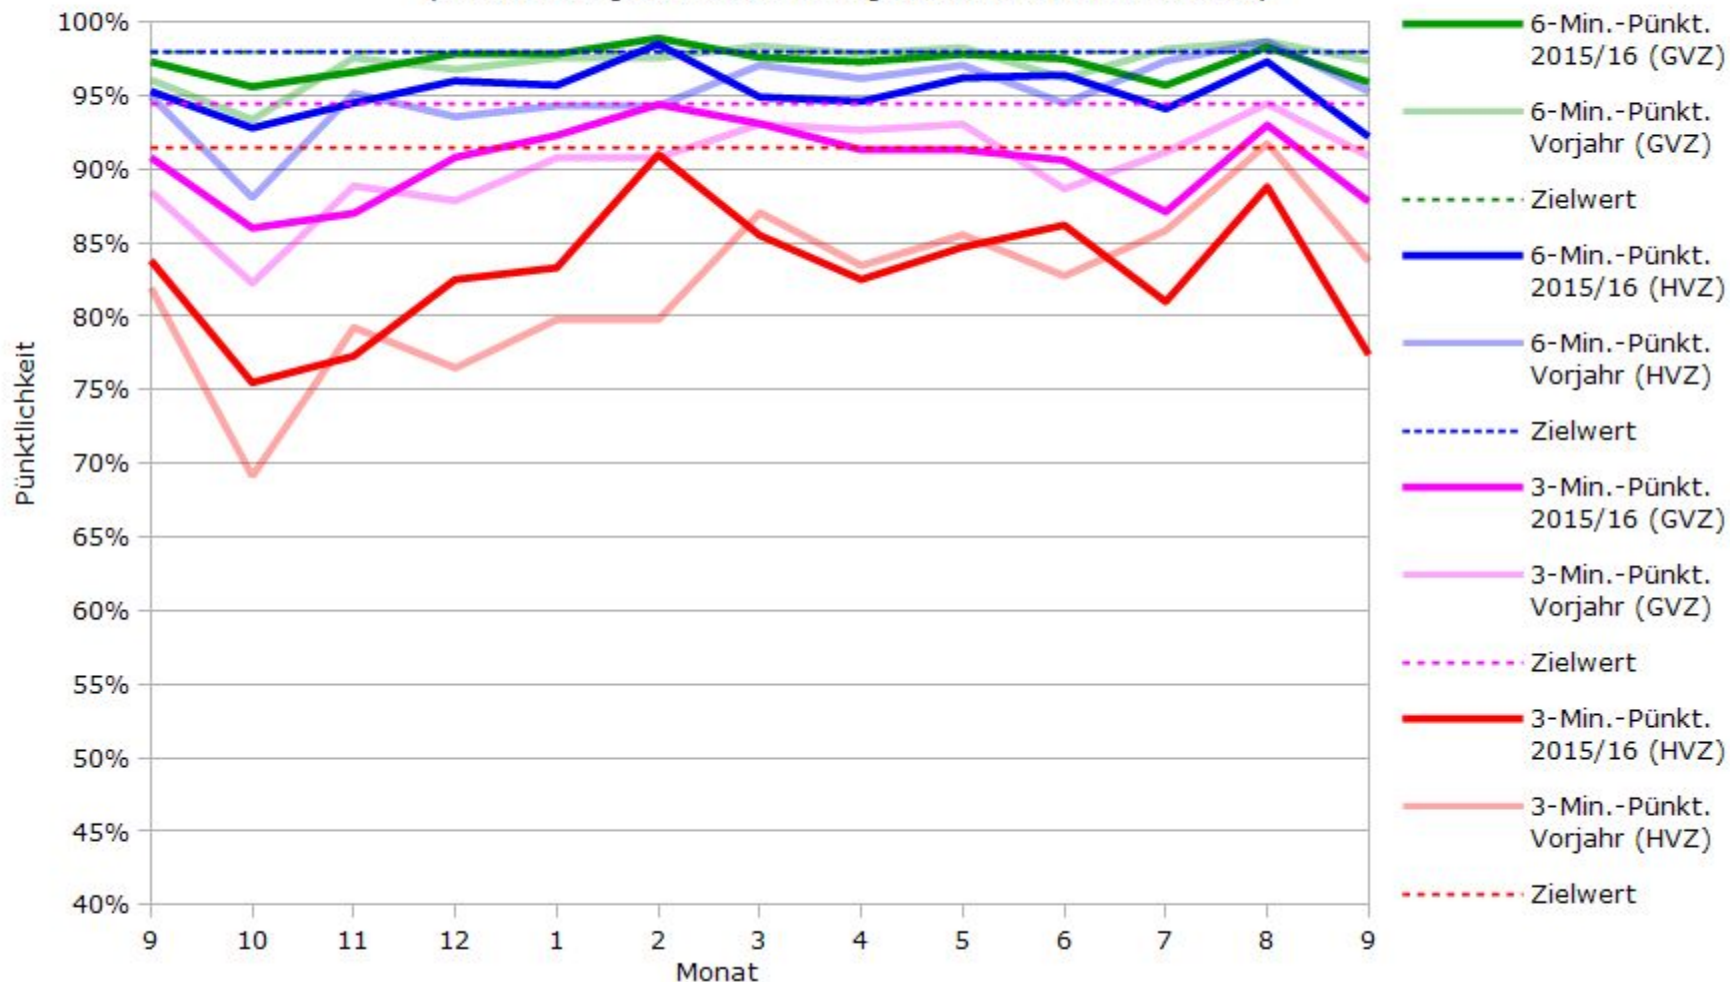

Pünktlichkeit aller S-Bahnlinien 2015/2016 im Vergleich zum Vorjahr

(Bahn-Daten, gesammelt und ausgewertet von s-bahn-chaos.de)

Pünktlichkeit der S-Bahnlinie S1 in 2015/2016 im Vergleich zum Vorjahr

(Bahn-Daten, gesammelt und ausgewertet von s-bahn-chaos.de)

Pünktlichkeit der S-Bahnlinie S2 in 2015/2016 im Vergleich zum Vorjahr

(Bahn-Daten, gesammelt und ausgewertet von s-bahn-chaos.de)

Pünktlichkeit der S-Bahnlinie S3 in 2015/2016 im Vergleich zum Vorjahr

(Bahn-Daten, gesammelt und ausgewertet von s-bahn-chaos.de)

Pünktlichkeit der S-Bahnlinie S4 in 2015/2016 im Vergleich zum Vorjahr

(Bahn-Daten, gesammelt und ausgewertet von s-bahn-chaos.de)

Pünktlichkeit der S-Bahnlinie S5 in 2015/2016 im Vergleich zum Vorjahr

(Bahn-Daten, gesammelt und ausgewertet von s-bahn-chaos.de)

Pünktlichkeit der S-Bahnlinie S6 in 2015/2016 im Vergleich zum Vorjahr

(Bahn-Daten, gesammelt und ausgewertet von s-bahn-chaos.de)

Pünktlichkeit der S-Bahnlinie S60 in 2015/2016 im Vergleich zum Vorjahr