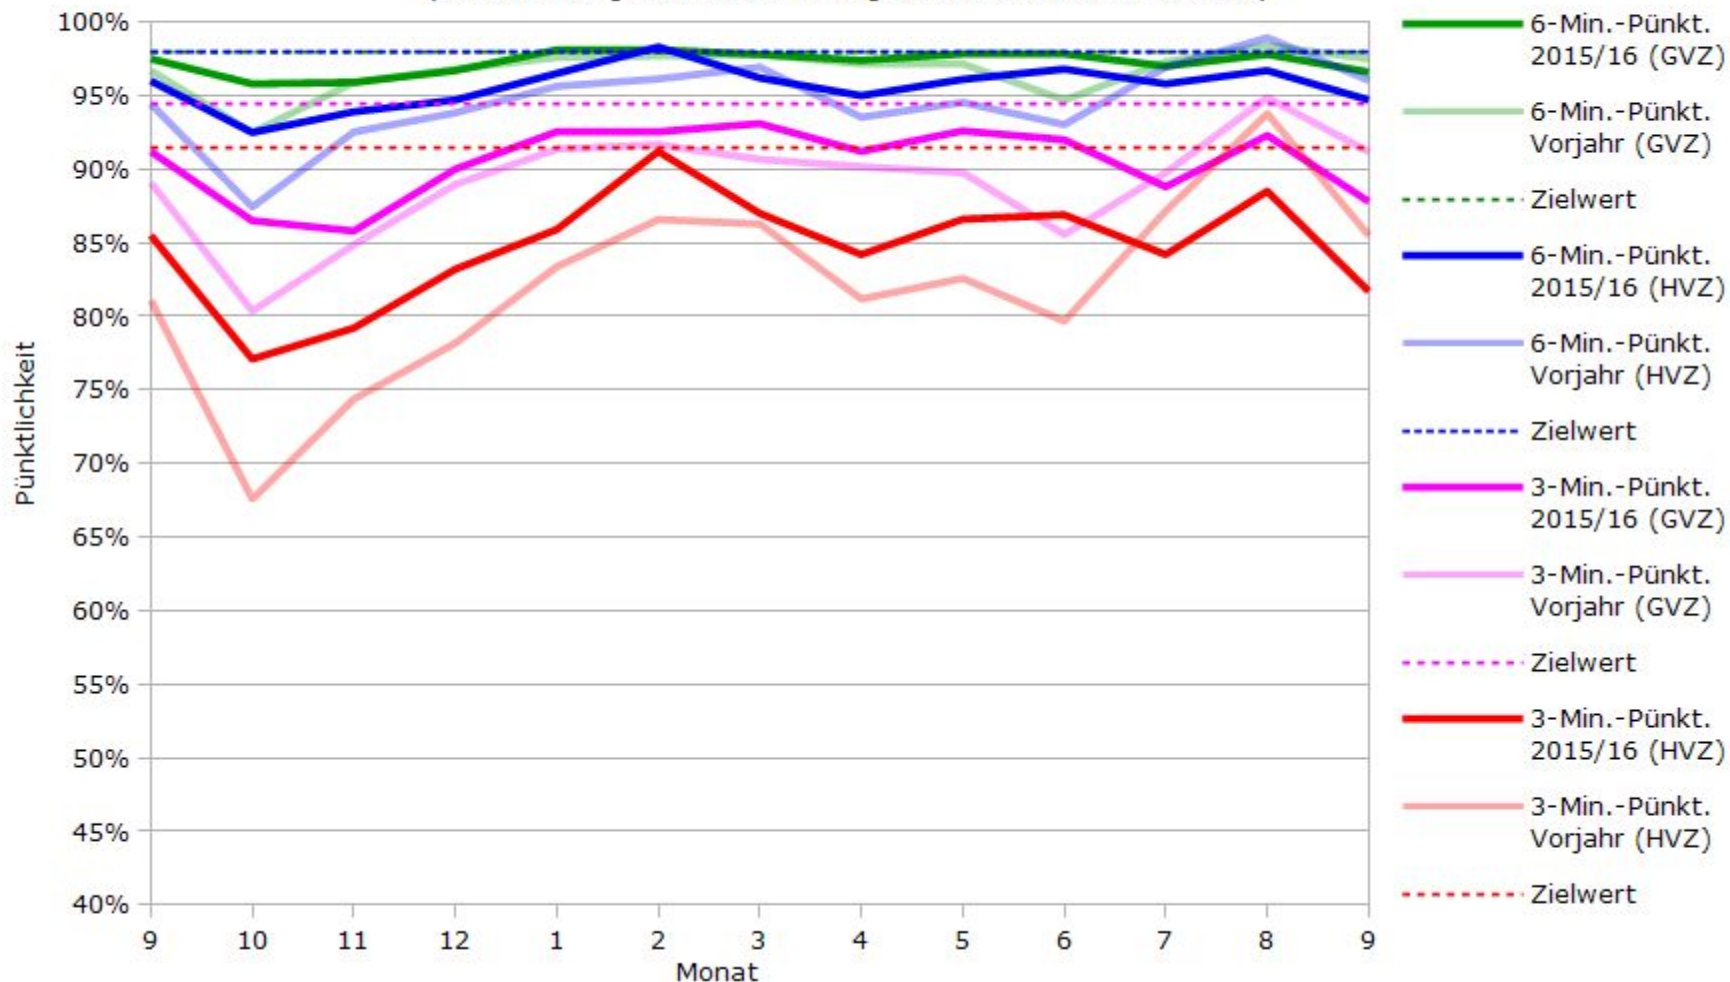

Pünktlichkeit aller S-Bahnlinien 2015/2016 im Vergleich zum Vorjahr

(Bahn-Daten, gesammelt und ausgewertet von s-bahn-chaos.de)

Pünktlichkeit der S-Bahnlinie S1 in 2015/2016 im Vergleich zum Vorjahr

(Bahn-Daten, gesammelt und ausgewertet von s-bahn-chaos.de)

Pünktlichkeit der S-Bahnlinie S2 in 2015/2016 im Vergleich zum Vorjahr

(Bahn-Daten, gesammelt und ausgewertet von s-bahn-chaos.de)

Pünktlichkeit der S-Bahnlinie S3 in 2015/2016 im Vergleich zum Vorjahr

(Bahn-Daten, gesammelt und ausgewertet von s-bahn-chaos.de)

Pünktlichkeit der S-Bahnlinie S4 in 2015/2016 im Vergleich zum Vorjahr

(Bahn-Daten, gesammelt und ausgewertet von s-bahn-chaos.de)

Pünktlichkeit der S-Bahnlinie S5 in 2015/2016 im Vergleich zum Vorjahr

(Bahn-Daten, gesammelt und ausgewertet von s-bahn-chaos.de)

Pünktlichkeit der S-Bahnlinie S6 in 2015/2016 im Vergleich zum Vorjahr

(Bahn-Daten, gesammelt und ausgewertet von s-bahn-chaos.de)

Pünktlichkeit der S-Bahnlinie S60 in 2015/2016 im Vergleich zum Vorjahr