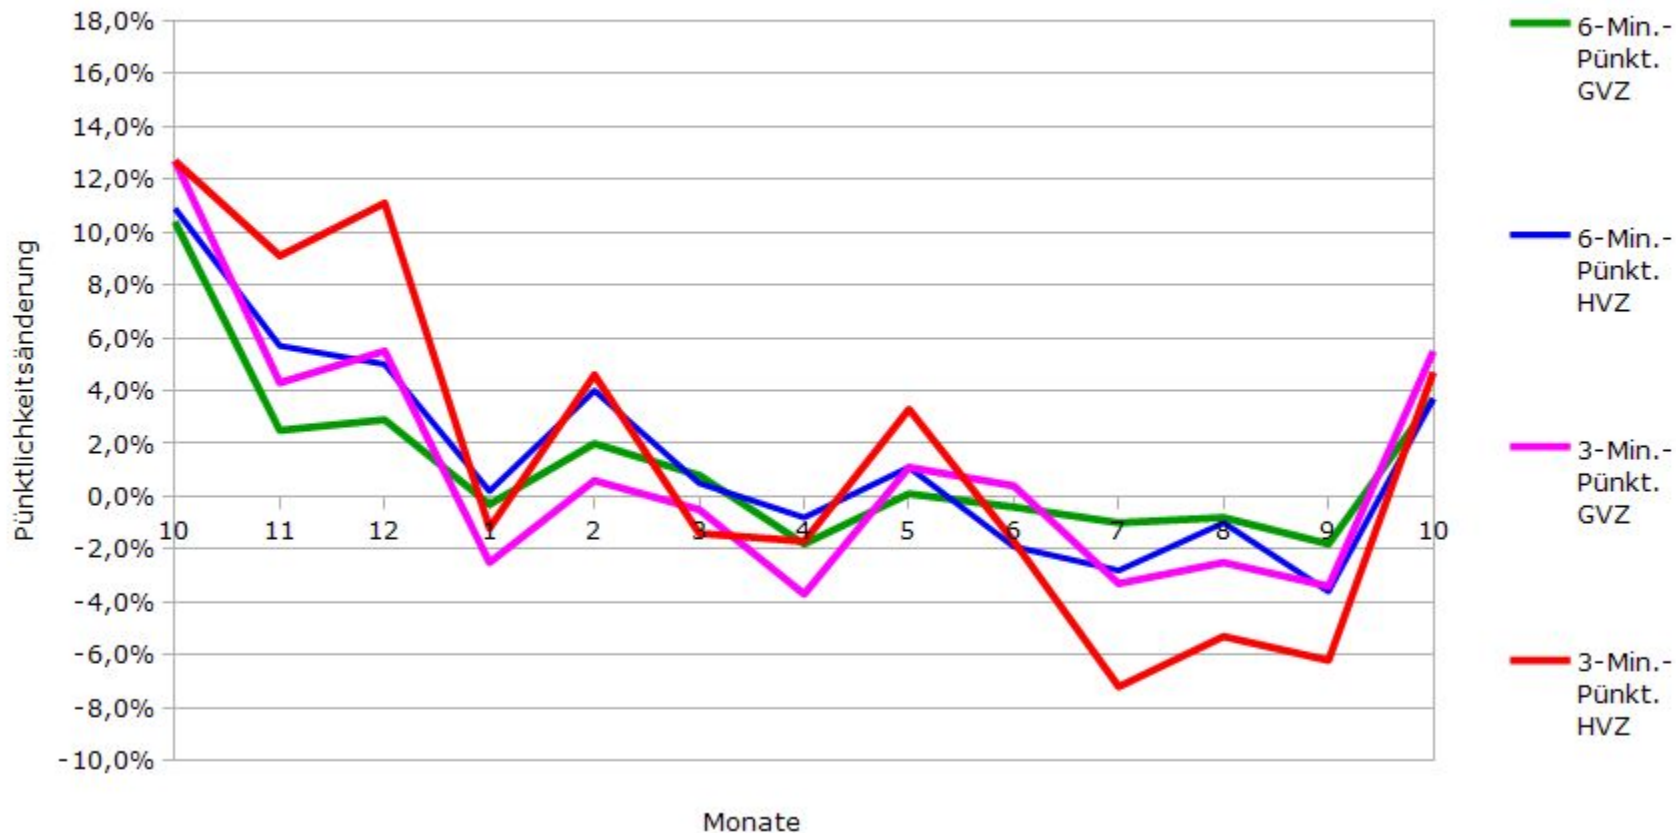

Pünktlichkeit aller S-Bahnlinien 2015/2016 im Vergleich zum Vorjahr

(Bahn-Daten, gesammelt und ausgewertet von s-bahn-chaos.de)

Pünktlichkeit der S-Bahnlinie S1 in 2015/2016 im Vergleich zum Vorjahr

(Bahn-Daten, gesammelt und ausgewertet von s-bahn-chaos.de)

Pünktlichkeit der S-Bahnlinie S2 in 2015/2016 im Vergleich zum Vorjahr

(Bahn-Daten, gesammelt und ausgewertet von s-bahn-chaos.de)

Pünktlichkeit der S-Bahnlinie S3 in 2015/2016 im Vergleich zum Vorjahr

(Bahn-Daten, gesammelt und ausgewertet von s-bahn-chaos.de)

Pünktlichkeit der S-Bahnlinie S4 in 2015/2016 im Vergleich zum Vorjahr

(Bahn-Daten, gesammelt und ausgewertet von s-bahn-chaos.de)

Pünktlichkeit der S-Bahnlinie S5 in 2015/2016 im Vergleich zum Vorjahr

(Bahn-Daten, gesammelt und ausgewertet von s-bahn-chaos.de)

Pünktlichkeit der S-Bahnlinie S6 in 2015/2016 im Vergleich zum Vorjahr

(Bahn-Daten, gesammelt und ausgewertet von s-bahn-chaos.de)

Pünktlichkeit der S-Bahnlinie S60 in 2015/2016 im Vergleich zum Vorjahr