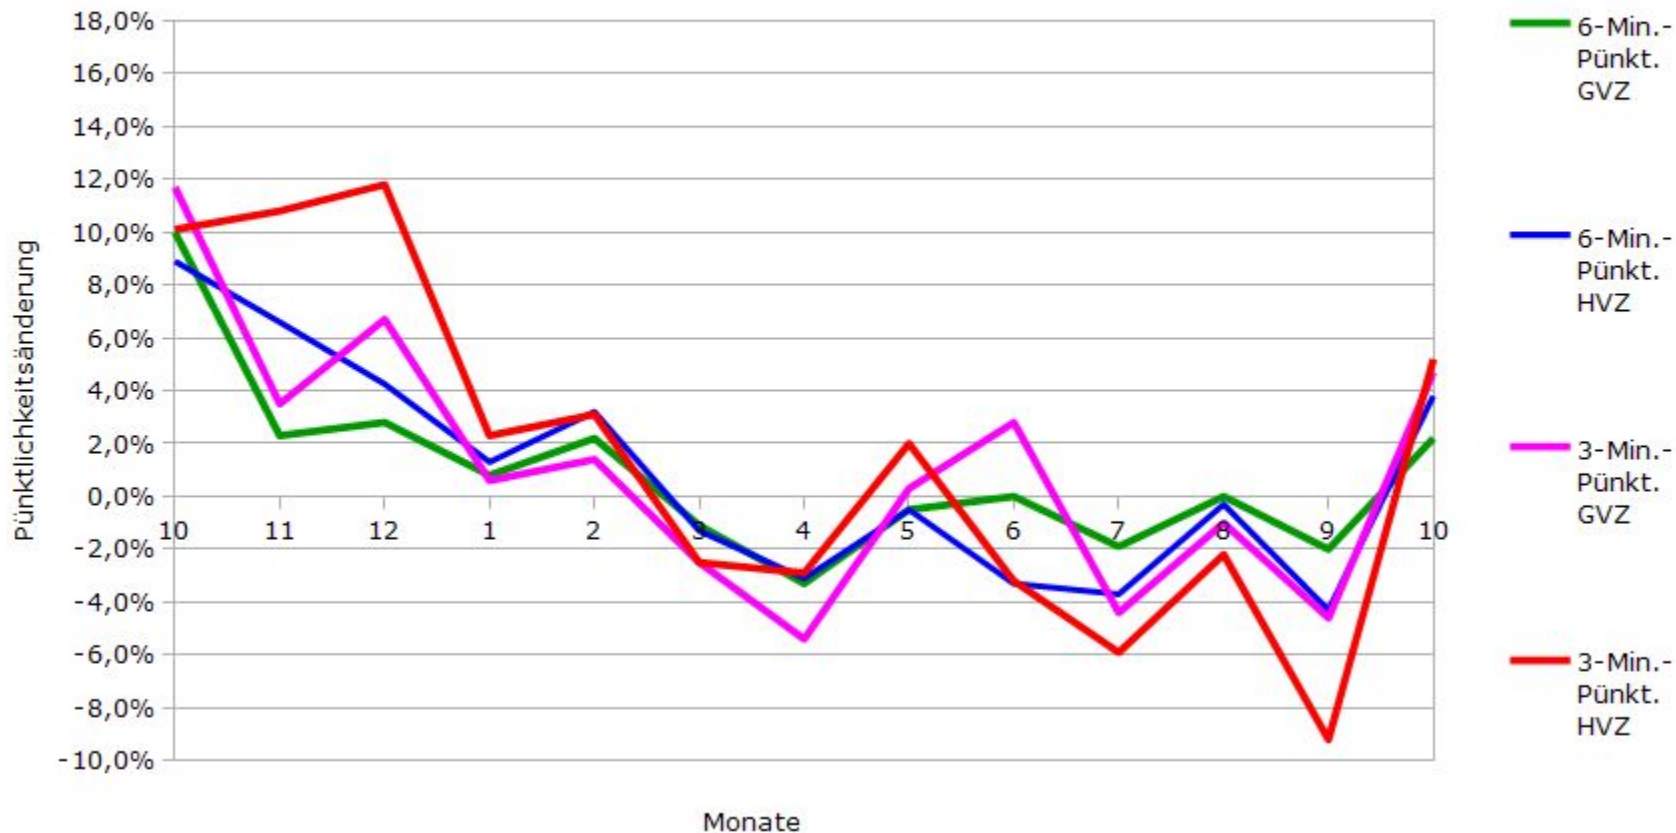

Pünktlichkeit aller S-Bahnlinien 2015/2016 im Vergleich zum Vorjahr

(Bahn-Daten, gesammelt und ausgewertet von s-bahn-chaos.de)

Pünktlichkeit der S-Bahnlinie S1 in 2015/2016 im Vergleich zum Vorjahr

(Bahn-Daten, gesammelt und ausgewertet von s-bahn-chaos.de)

Pünktlichkeit der S-Bahnlinie S2 in 2015/2016 im Vergleich zum Vorjahr

(Bahn-Daten, gesammelt und ausgewertet von s-bahn-chaos.de)

Pünktlichkeit der S-Bahnlinie S3 in 2015/2016 im Vergleich zum Vorjahr

(Bahn-Daten, gesammelt und ausgewertet von s-bahn-chaos.de)

Pünktlichkeit der S-Bahnlinie S4 in 2015/2016 im Vergleich zum Vorjahr

(Bahn-Daten, gesammelt und ausgewertet von s-bahn-chaos.de)

Pünktlichkeit der S-Bahnlinie S5 in 2015/2016 im Vergleich zum Vorjahr

(Bahn-Daten, gesammelt und ausgewertet von s-bahn-chaos.de)

Pünktlichkeit der S-Bahnlinie S6 in 2015/2016 im Vergleich zum Vorjahr

(Bahn-Daten, gesammelt und ausgewertet von s-bahn-chaos.de)

Pünktlichkeit der S-Bahnlinie S60 in 2015/2016 im Vergleich zum Vorjahr