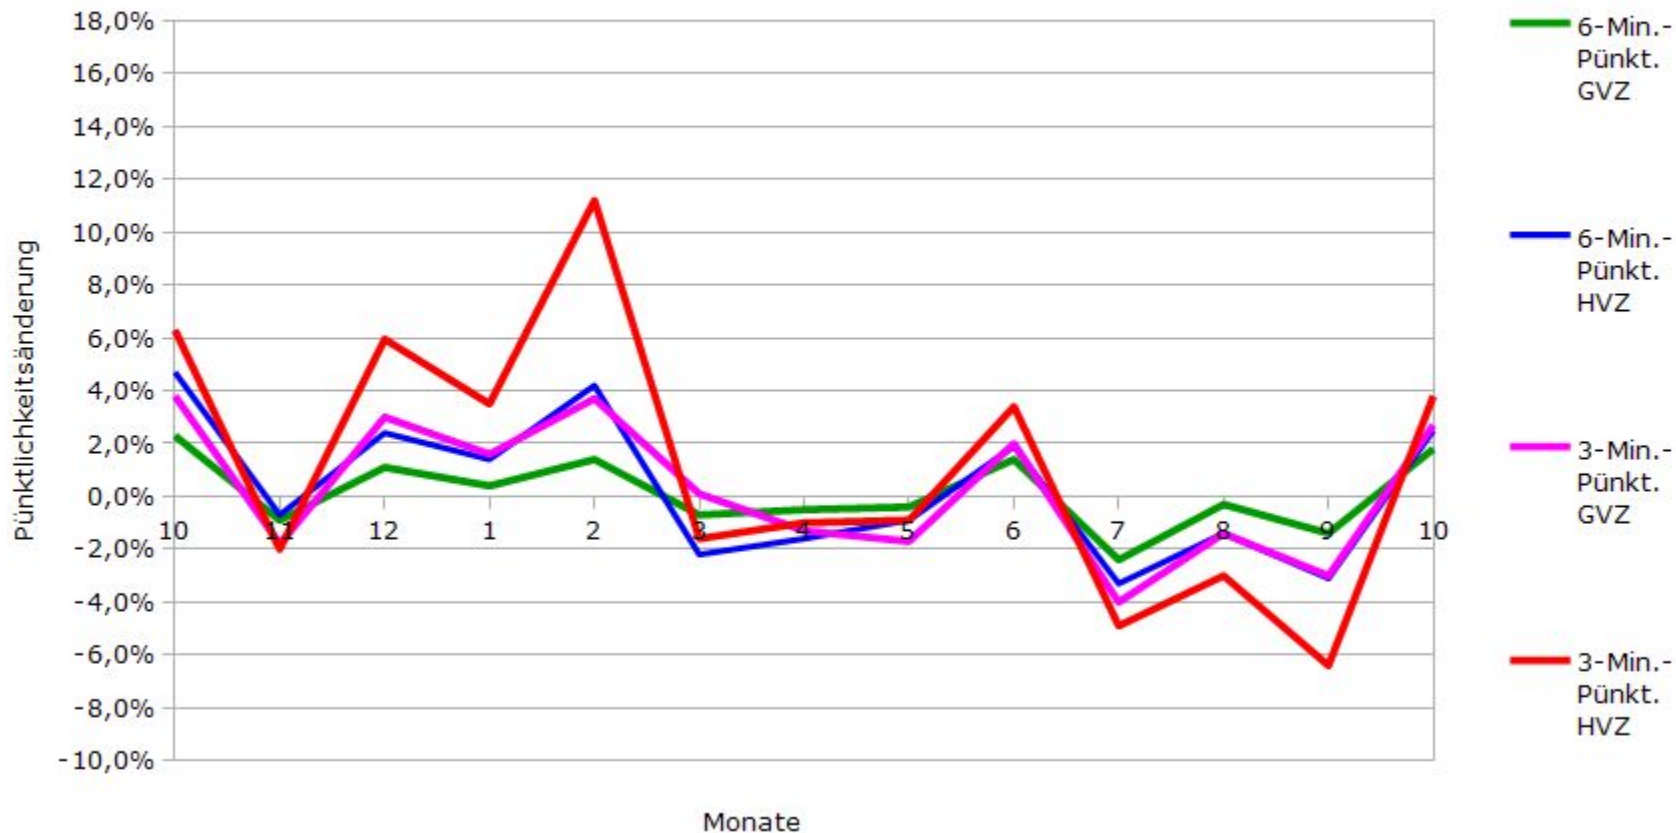

Pünktlichkeit aller S-Bahnlinien 2015/2016 im Vergleich zum Vorjahr

(Bahn-Daten, gesammelt und ausgewertet von s-bahn-chaos.de)

Pünktlichkeit der S-Bahnlinie S1 in 2015/2016 im Vergleich zum Vorjahr

(Bahn-Daten, gesammelt und ausgewertet von s-bahn-chaos.de)

Pünktlichkeit der S-Bahnlinie S2 in 2015/2016 im Vergleich zum Vorjahr

(Bahn-Daten, gesammelt und ausgewertet von s-bahn-chaos.de)

Pünktlichkeit der S-Bahnlinie S3 in 2015/2016 im Vergleich zum Vorjahr

(Bahn-Daten, gesammelt und ausgewertet von s-bahn-chaos.de)

Pünktlichkeit der S-Bahnlinie S4 in 2015/2016 im Vergleich zum Vorjahr

(Bahn-Daten, gesammelt und ausgewertet von s-bahn-chaos.de)

Pünktlichkeit der S-Bahnlinie S5 in 2015/2016 im Vergleich zum Vorjahr

(Bahn-Daten, gesammelt und ausgewertet von s-bahn-chaos.de)

Pünktlichkeit der S-Bahnlinie S6 in 2015/2016 im Vergleich zum Vorjahr

(Bahn-Daten, gesammelt und ausgewertet von s-bahn-chaos.de)

Pünktlichkeit der S-Bahnlinie S60 in 2015/2016 im Vergleich zum Vorjahr