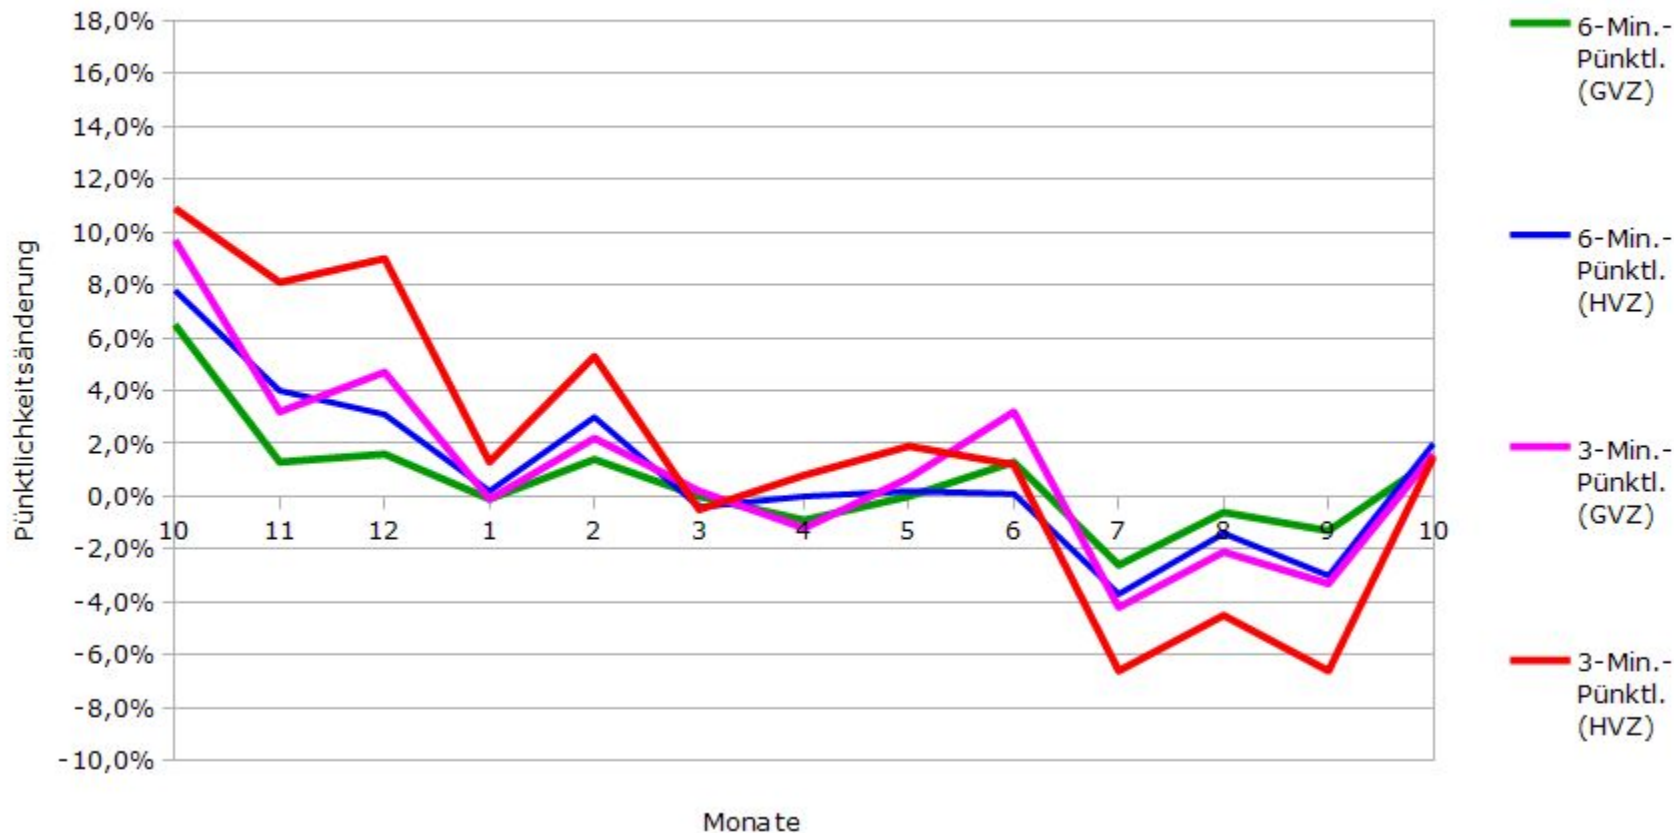

Pünktlichkeit aller S-Bahnlinien 2015/2016 im Vergleich zum Vorjahr

(Bahn-Daten, gesammelt und ausgewertet von s-bahn-chaos.de)

Pünktlichkeit der S-Bahnlinie S1 in 2015/2016 im Vergleich zum Vorjahr

(Bahn-Daten, gesammelt und ausgewertet von s-bahn-chaos.de)

Pünktlichkeit der S-Bahnlinie S2 in 2015/2016 im Vergleich zum Vorjahr

(Bahn-Daten, gesammelt und ausgewertet von s-bahn-chaos.de)

Pünktlichkeit der S-Bahnlinie S3 in 2015/2016 im Vergleich zum Vorjahr

(Bahn-Daten, gesammelt und ausgewertet von s-bahn-chaos.de)

Pünktlichkeit der S-Bahnlinie S4 in 2015/2016 im Vergleich zum Vorjahr

(Bahn-Daten, gesammelt und ausgewertet von s-bahn-chaos.de)

Pünktlichkeit der S-Bahnlinie S5 in 2015/2016 im Vergleich zum Vorjahr

(Bahn-Daten, gesammelt und ausgewertet von s-bahn-chaos.de)

Pünktlichkeit der S-Bahnlinie S6 in 2015/2016 im Vergleich zum Vorjahr

(Bahn-Daten, gesammelt und ausgewertet von s-bahn-chaos.de)

Pünktlichkeit der S-Bahnlinie S60 in 2015/2016 im Vergleich zum Vorjahr