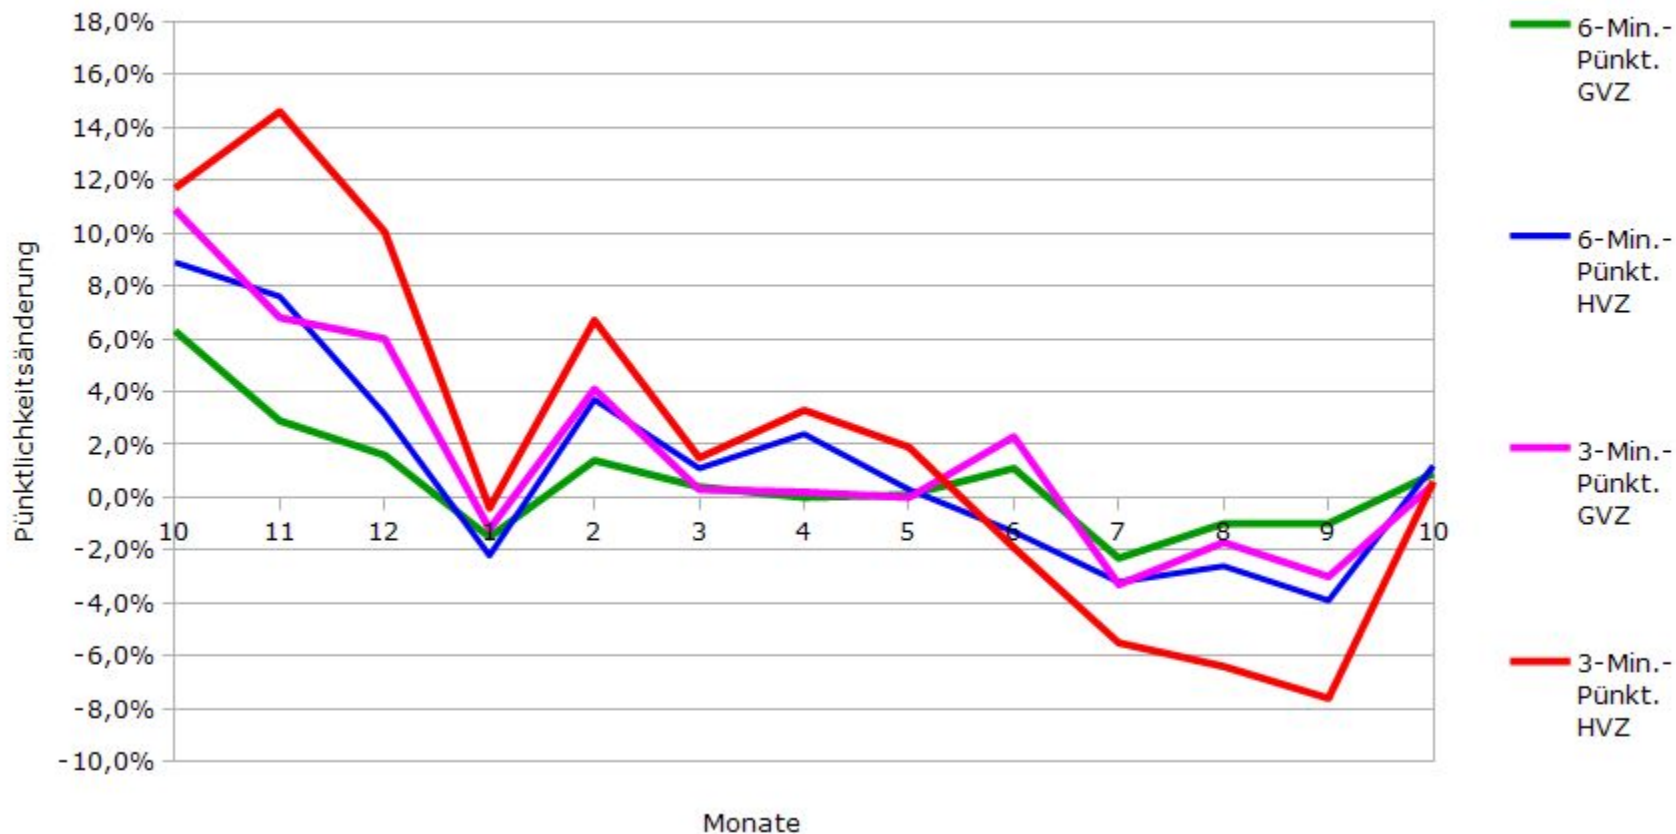

Pünktlichkeit aller S-Bahnlinien 2015/2016 im Vergleich zum Vorjahr

(Bahn-Daten, gesammelt und ausgewertet von s-bahn-chaos.de)

Pünktlichkeit der S-Bahnlinie S1 in 2015/2016 im Vergleich zum Vorjahr

(Bahn-Daten, gesammelt und ausgewertet von s-bahn-chaos.de)

Pünktlichkeit der S-Bahnlinie S2 in 2015/2016 im Vergleich zum Vorjahr

(Bahn-Daten, gesammelt und ausgewertet von s-bahn-chaos.de)

Pünktlichkeit der S-Bahnlinie S3 in 2015/2016 im Vergleich zum Vorjahr

(Bahn-Daten, gesammelt und ausgewertet von s-bahn-chaos.de)

Pünktlichkeit der S-Bahnlinie S4 in 2015/2016 im Vergleich zum Vorjahr

(Bahn-Daten, gesammelt und ausgewertet von s-bahn-chaos.de)

Pünktlichkeit der S-Bahnlinie S5 in 2015/2016 im Vergleich zum Vorjahr

(Bahn-Daten, gesammelt und ausgewertet von s-bahn-chaos.de)

Pünktlichkeit der S-Bahnlinie S6 in 2015/2016 im Vergleich zum Vorjahr

(Bahn-Daten, gesammelt und ausgewertet von s-bahn-chaos.de)

Pünktlichkeit der S-Bahnlinie S60 in 2015/2016 im Vergleich zum Vorjahr