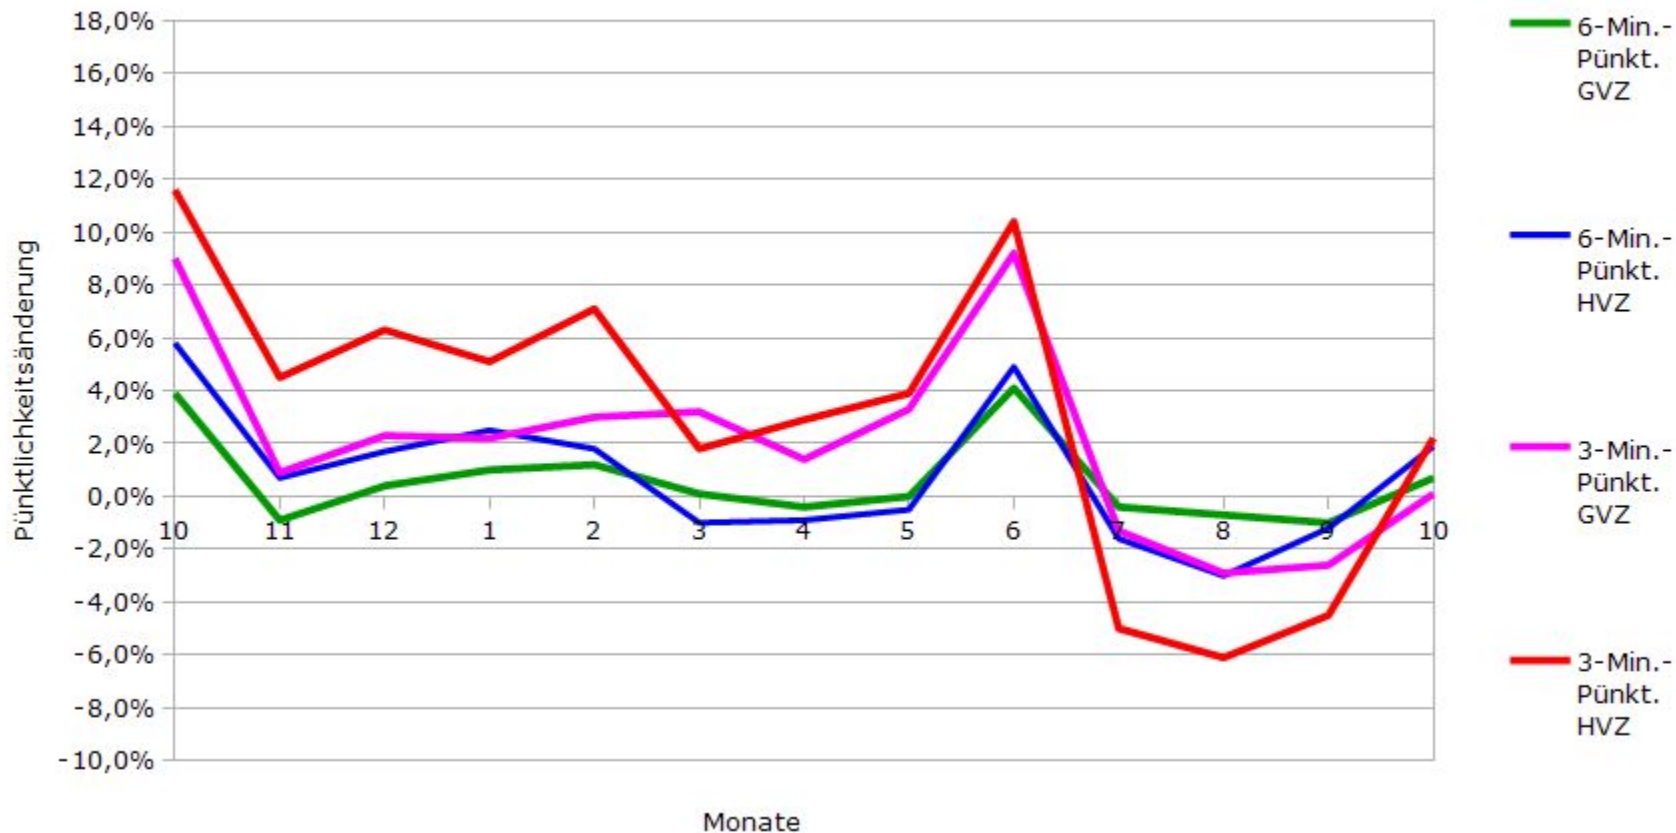

Pünktlichkeit aller S-Bahnlinien 2015/2016 im Vergleich zum Vorjahr

(Bahn-Daten, gesammelt und ausgewertet von s-bahn-chaos.de)

Pünktlichkeit der S-Bahnlinie S1 in 2015/2016 im Vergleich zum Vorjahr

(Bahn-Daten, gesammelt und ausgewertet von s-bahn-chaos.de)

Pünktlichkeit der S-Bahnlinie S2 in 2015/2016 im Vergleich zum Vorjahr

(Bahn-Daten, gesammelt und ausgewertet von s-bahn-chaos.de)

Pünktlichkeit der S-Bahnlinie S3 in 2015/2016 im Vergleich zum Vorjahr

(Bahn-Daten, gesammelt und ausgewertet von s-bahn-chaos.de)

Pünktlichkeit der S-Bahnlinie S4 in 2015/2016 im Vergleich zum Vorjahr

(Bahn-Daten, gesammelt und ausgewertet von s-bahn-chaos.de)

Pünktlichkeit der S-Bahnlinie S5 in 2015/2016 im Vergleich zum Vorjahr

(Bahn-Daten, gesammelt und ausgewertet von s-bahn-chaos.de)

Pünktlichkeit der S-Bahnlinie S6 in 2015/2016 im Vergleich zum Vorjahr

(Bahn-Daten, gesammelt und ausgewertet von s-bahn-chaos.de)

Pünktlichkeit der S-Bahnlinie S60 in 2015/2016 im Vergleich zum Vorjahr