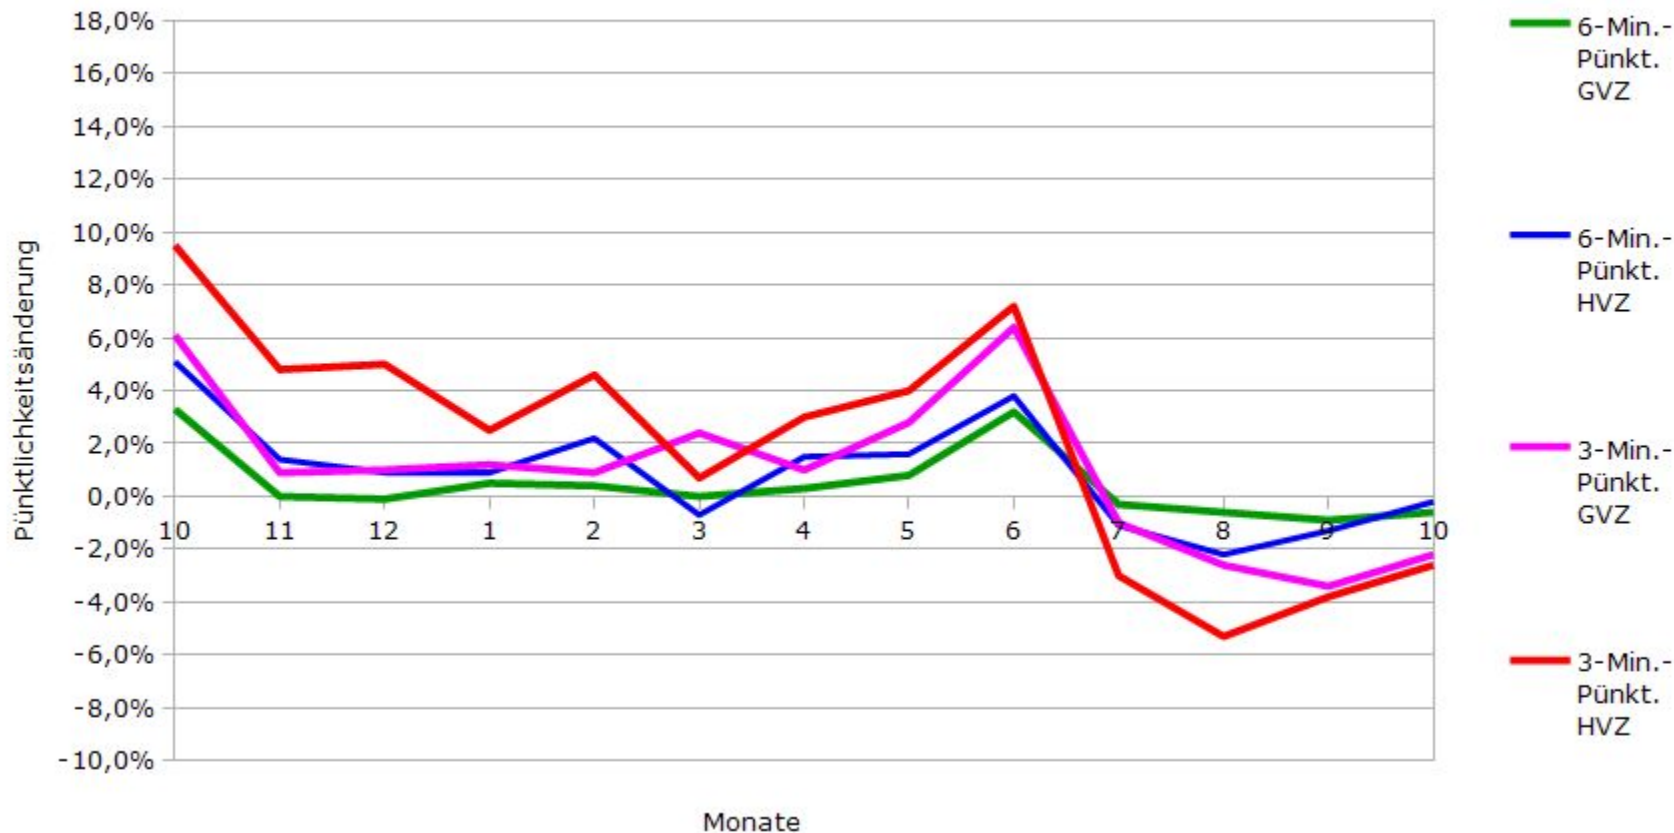

Pünktlichkeit aller S-Bahnlinien 2015/2016 im Vergleich zum Vorjahr

(Bahn-Daten, gesammelt und ausgewertet von s-bahn-chaos.de)

Pünktlichkeit der S-Bahnlinie S1 in 2015/2016 im Vergleich zum Vorjahr

(Bahn-Daten, gesammelt und ausgewertet von s-bahn-chaos.de)

Pünktlichkeit der S-Bahnlinie S2 in 2015/2016 im Vergleich zum Vorjahr

(Bahn-Daten, gesammelt und ausgewertet von s-bahn-chaos.de)

Pünktlichkeit der S-Bahnlinie S3 in 2015/2016 im Vergleich zum Vorjahr

(Bahn-Daten, gesammelt und ausgewertet von s-bahn-chaos.de)

Pünktlichkeit der S-Bahnlinie S4 in 2015/2016 im Vergleich zum Vorjahr

(Bahn-Daten, gesammelt und ausgewertet von s-bahn-chaos.de)

Pünktlichkeit der S-Bahnlinie S5 in 2015/2016 im Vergleich zum Vorjahr

(Bahn-Daten, gesammelt und ausgewertet von s-bahn-chaos.de)

Pünktlichkeit der S-Bahnlinie S6 in 2015/2016 im Vergleich zum Vorjahr

(Bahn-Daten, gesammelt und ausgewertet von s-bahn-chaos.de)

Pünktlichkeit der S-Bahnlinie S60 in 2015/2016 im Vergleich zum Vorjahr