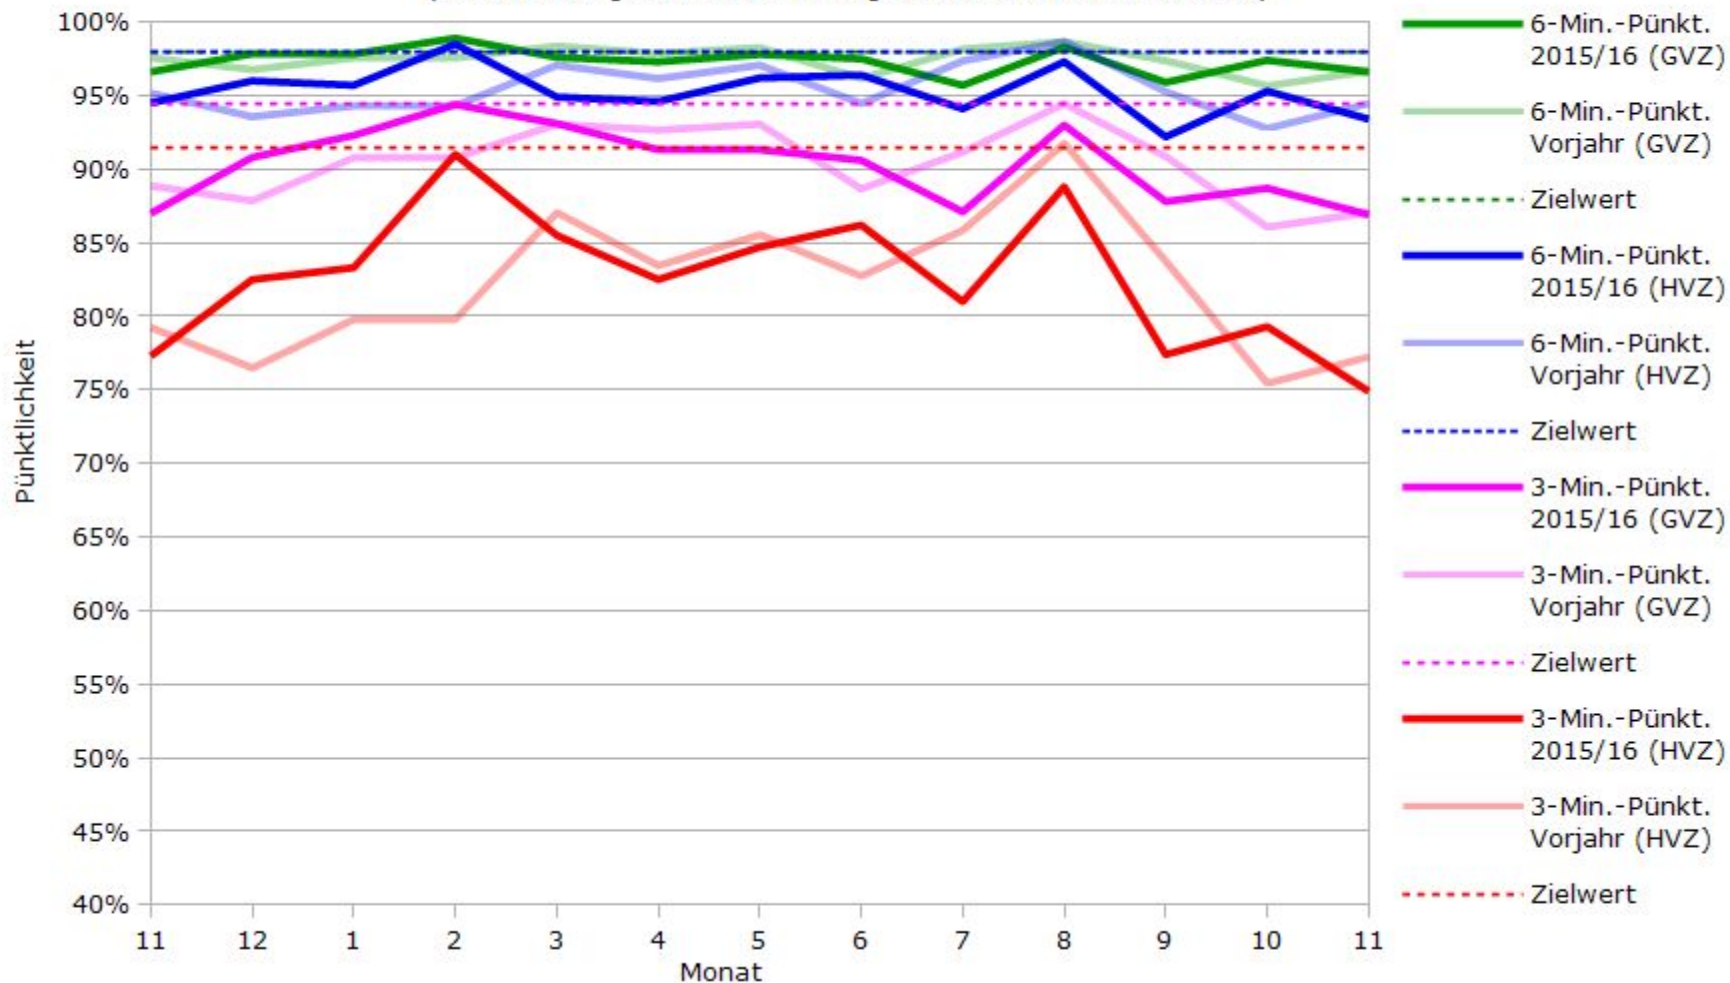

Pünktlichkeit der S-Bahnlinie S6 in 2015/2016 im Vergleich zum Vorjahr

(Bahn-Daten, gesammelt und ausgewertet von s-bahn-chaos.de)