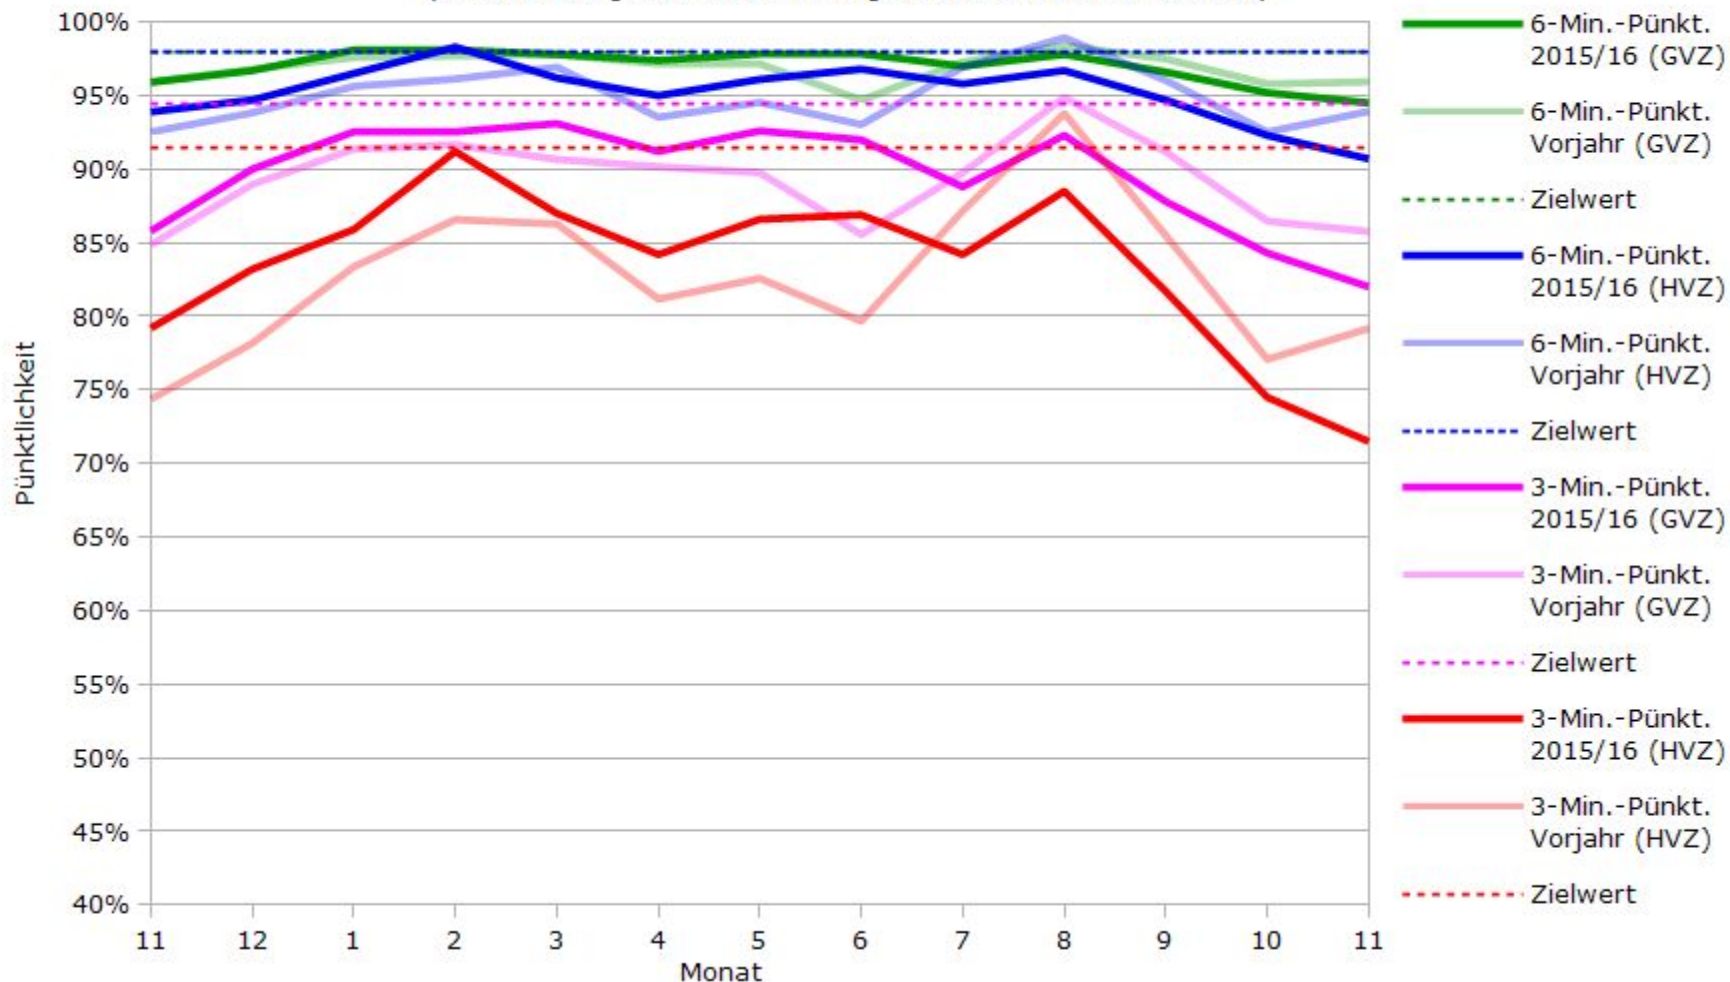

# Pünktlichkeit der S-Bahnlinie S1 in 2015/2016 im Vergleich zum Vorjahr

(Bahn-Daten, gesammelt und ausgewertet von s-bahn-chaos.de)

# Pünktlichkeit der S-Bahnlinie S2 in 2015/2016 im Vergleich zum Vorjahr

(Bahn-Daten, gesammelt und ausgewertet von s-bahn-chaos.de)

# Pünktlichkeit der S-Bahnlinie S3 in 2015/2016 im Vergleich zum Vorjahr

(Bahn-Daten, gesammelt und ausgewertet von s-bahn-chaos.de)

# Pünktlichkeit der S-Bahnlinie S4 in 2015/2016 im Vergleich zum Vorjahr

(Bahn-Daten, gesammelt und ausgewertet von s-bahn-chaos.de)