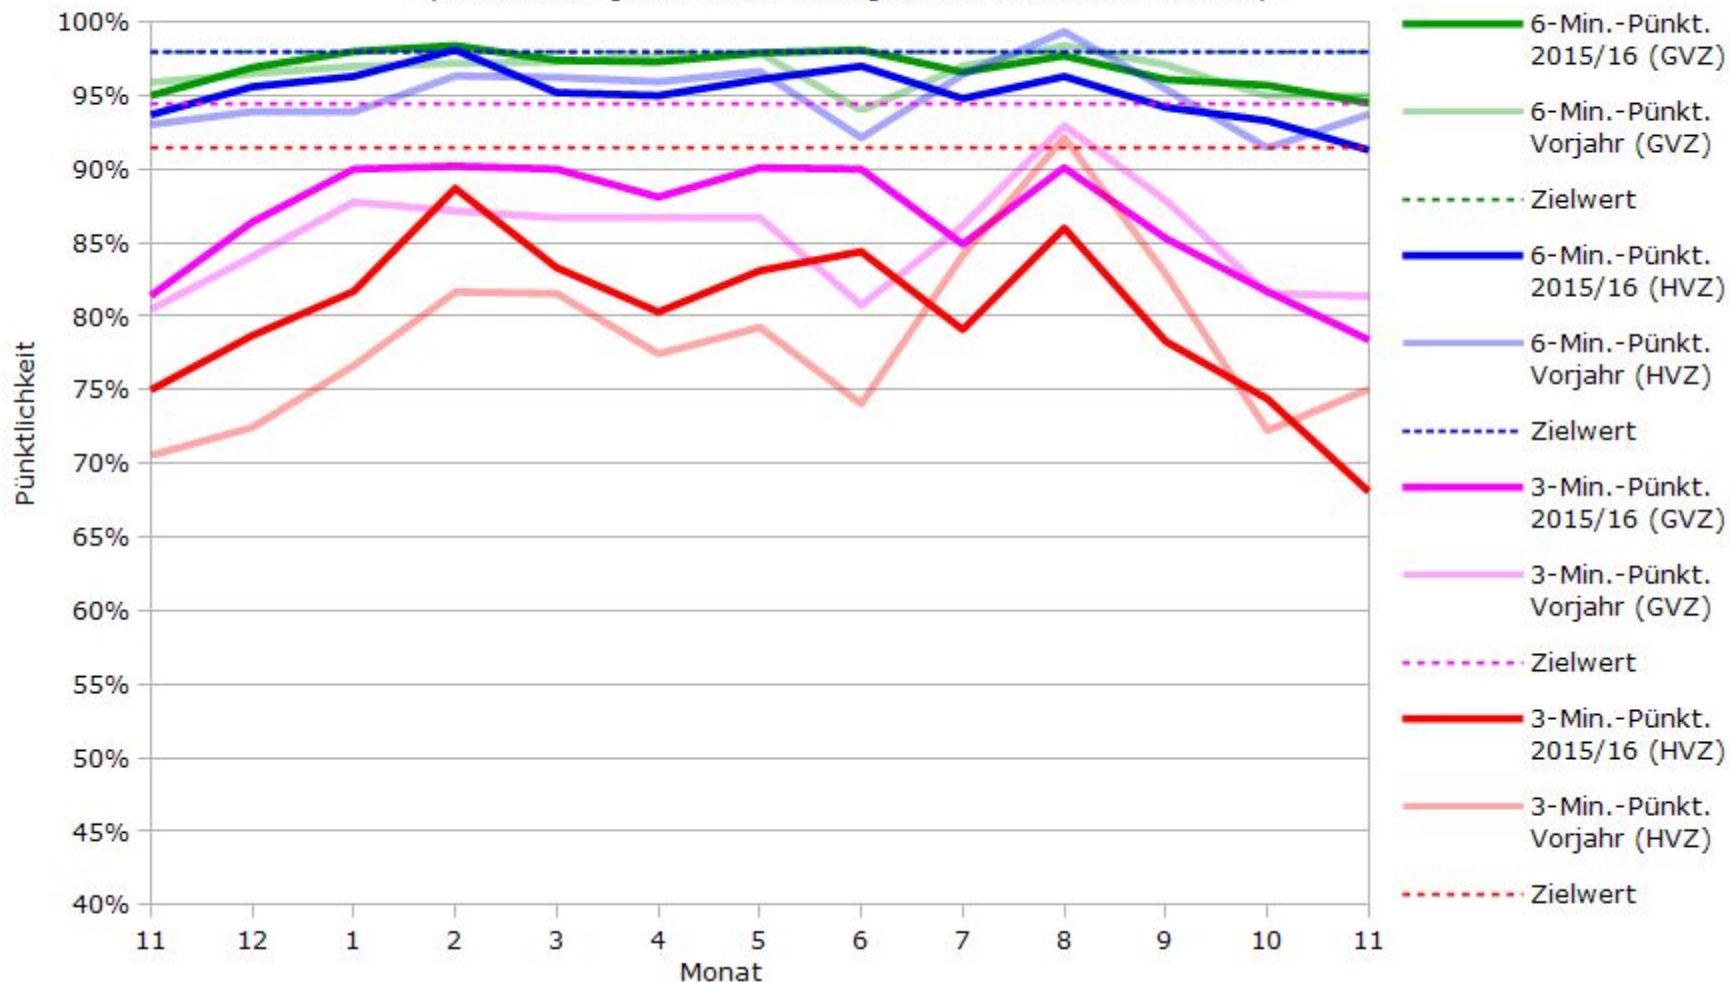

Pünktlichkeit der S-Bahnlinie S5 in 2015/2016 im Vergleich zum Vorjahr

(Bahn-Daten, gesammelt und ausgewertet von s-bahn-chaos.de)