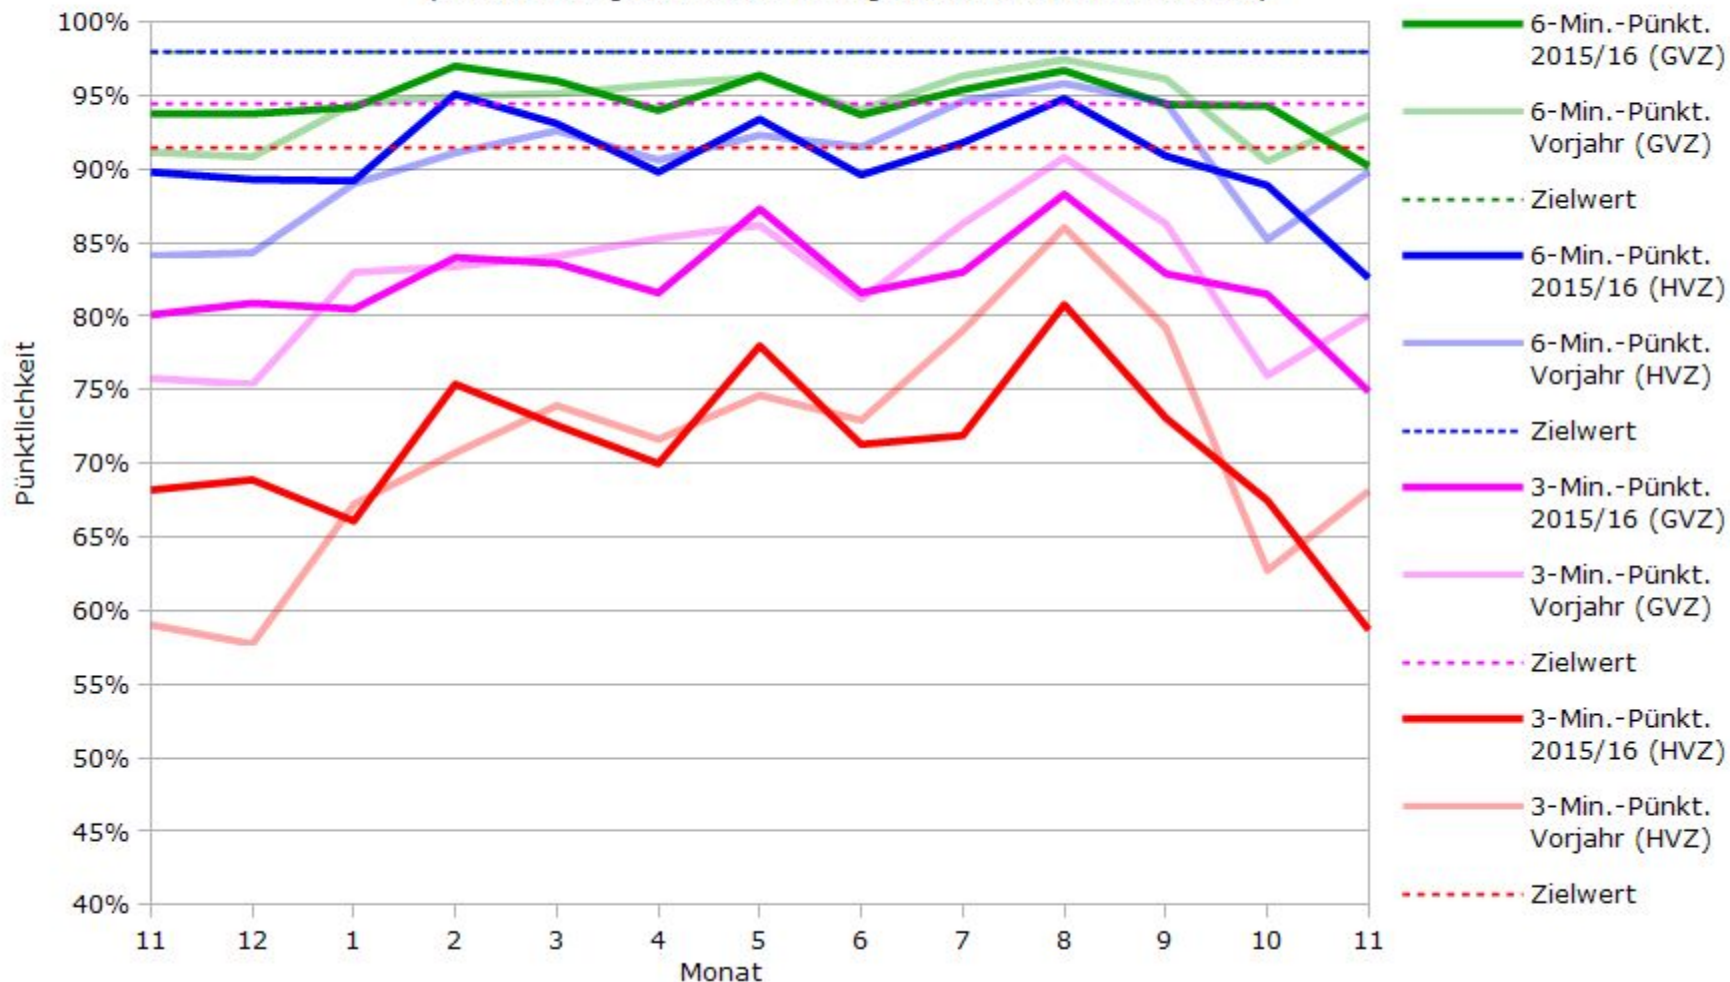

# Pünktlichkeit aller S-Bahnlinien 2015/2016 im Vergleich zum Vorjahr

(Bahn-Daten, gesammelt und ausgewertet von s-bahn-chaos.de)

# Pünktlichkeit der S-Bahnlinie S1 in 2015/2016 im Vergleich zum Vorjahr

(Bahn-Daten, gesammelt und ausgewertet von s-bahn-chaos.de)

# Pünktlichkeit der S-Bahnlinie S2 in 2015/2016 im Vergleich zum Vorjahr

(Bahn-Daten, gesammelt und ausgewertet von s-bahn-chaos.de)

# Pünktlichkeit der S-Bahnlinie S3 in 2015/2016 im Vergleich zum Vorjahr

(Bahn-Daten, gesammelt und ausgewertet von s-bahn-chaos.de)