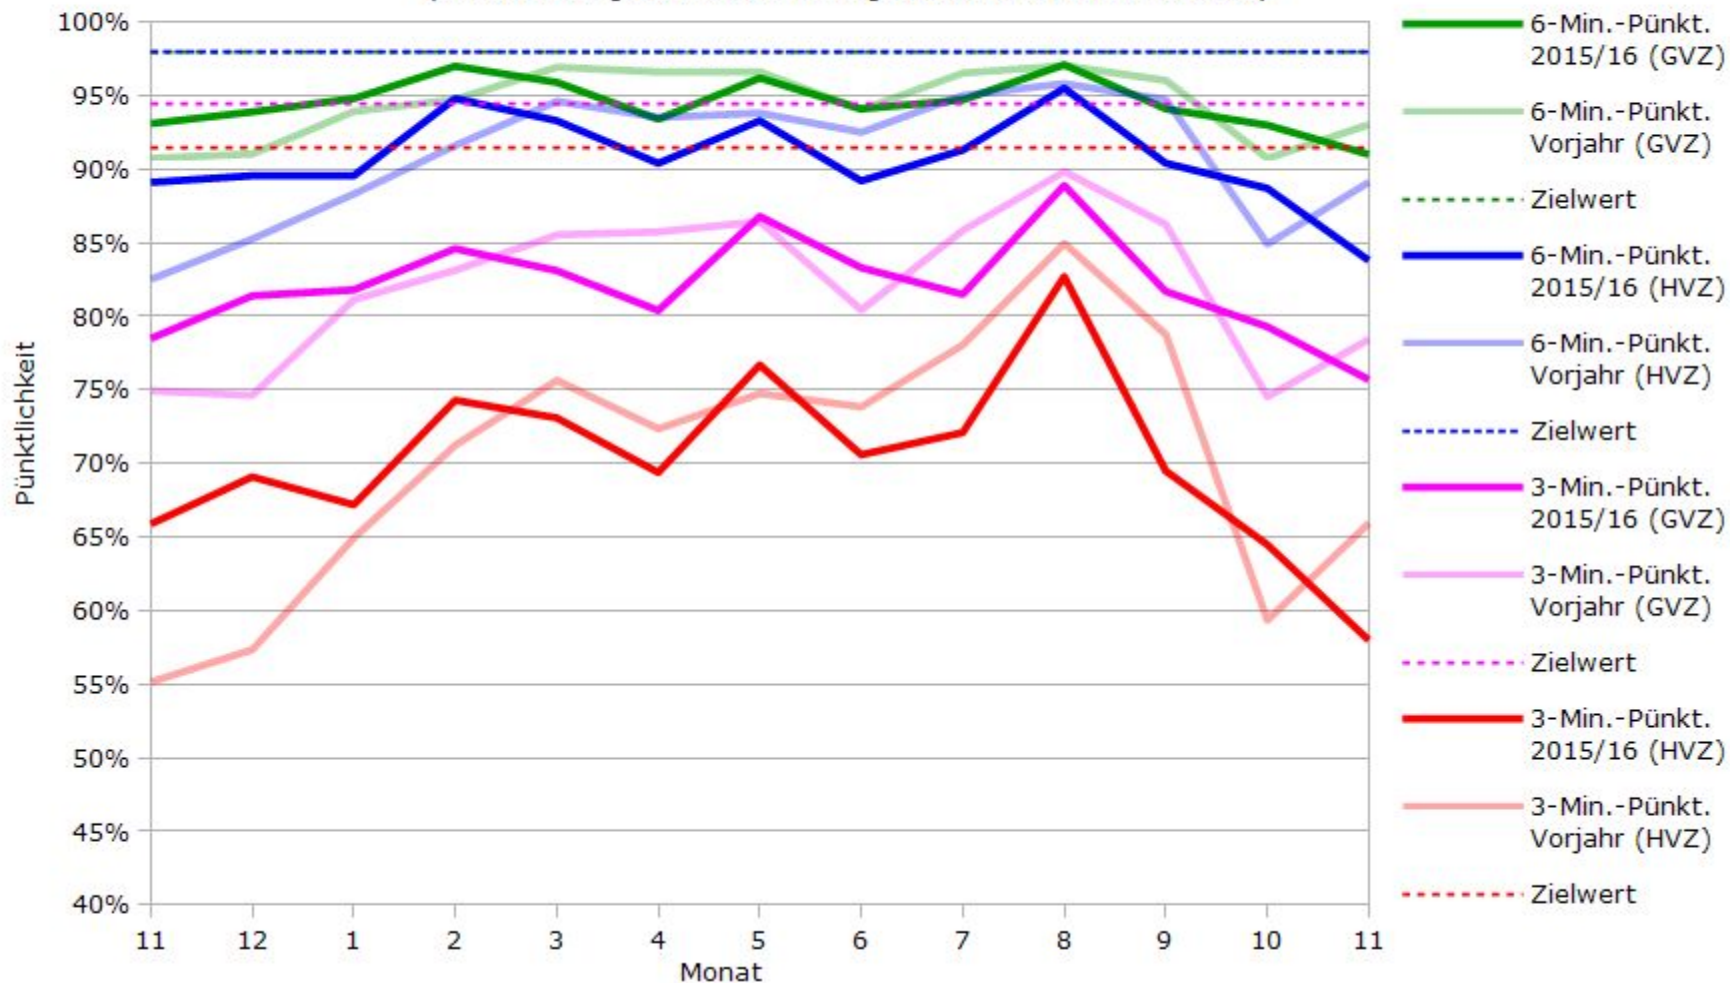

# Pünktlichkeit aller S-Bahnlinien 2015/2016 im Vergleich zum Vorjahr

(Bahn-Daten, gesammelt und ausgewertet von s-bahn-chaos.de)

# Pünktlichkeit der S-Bahnlinie S1 in 2015/2016 im Vergleich zum Vorjahr

(Bahn-Daten, gesammelt und ausgewertet von s-bahn-chaos.de)

# Pünktlichkeit der S-Bahnlinie S2 in 2015/2016 im Vergleich zum Vorjahr

(Bahn-Daten, gesammelt und ausgewertet von s-bahn-chaos.de)

# Pünktlichkeit der S-Bahnlinie S3 in 2015/2016 im Vergleich zum Vorjahr

(Bahn-Daten, gesammelt und ausgewertet von s-bahn-chaos.de)