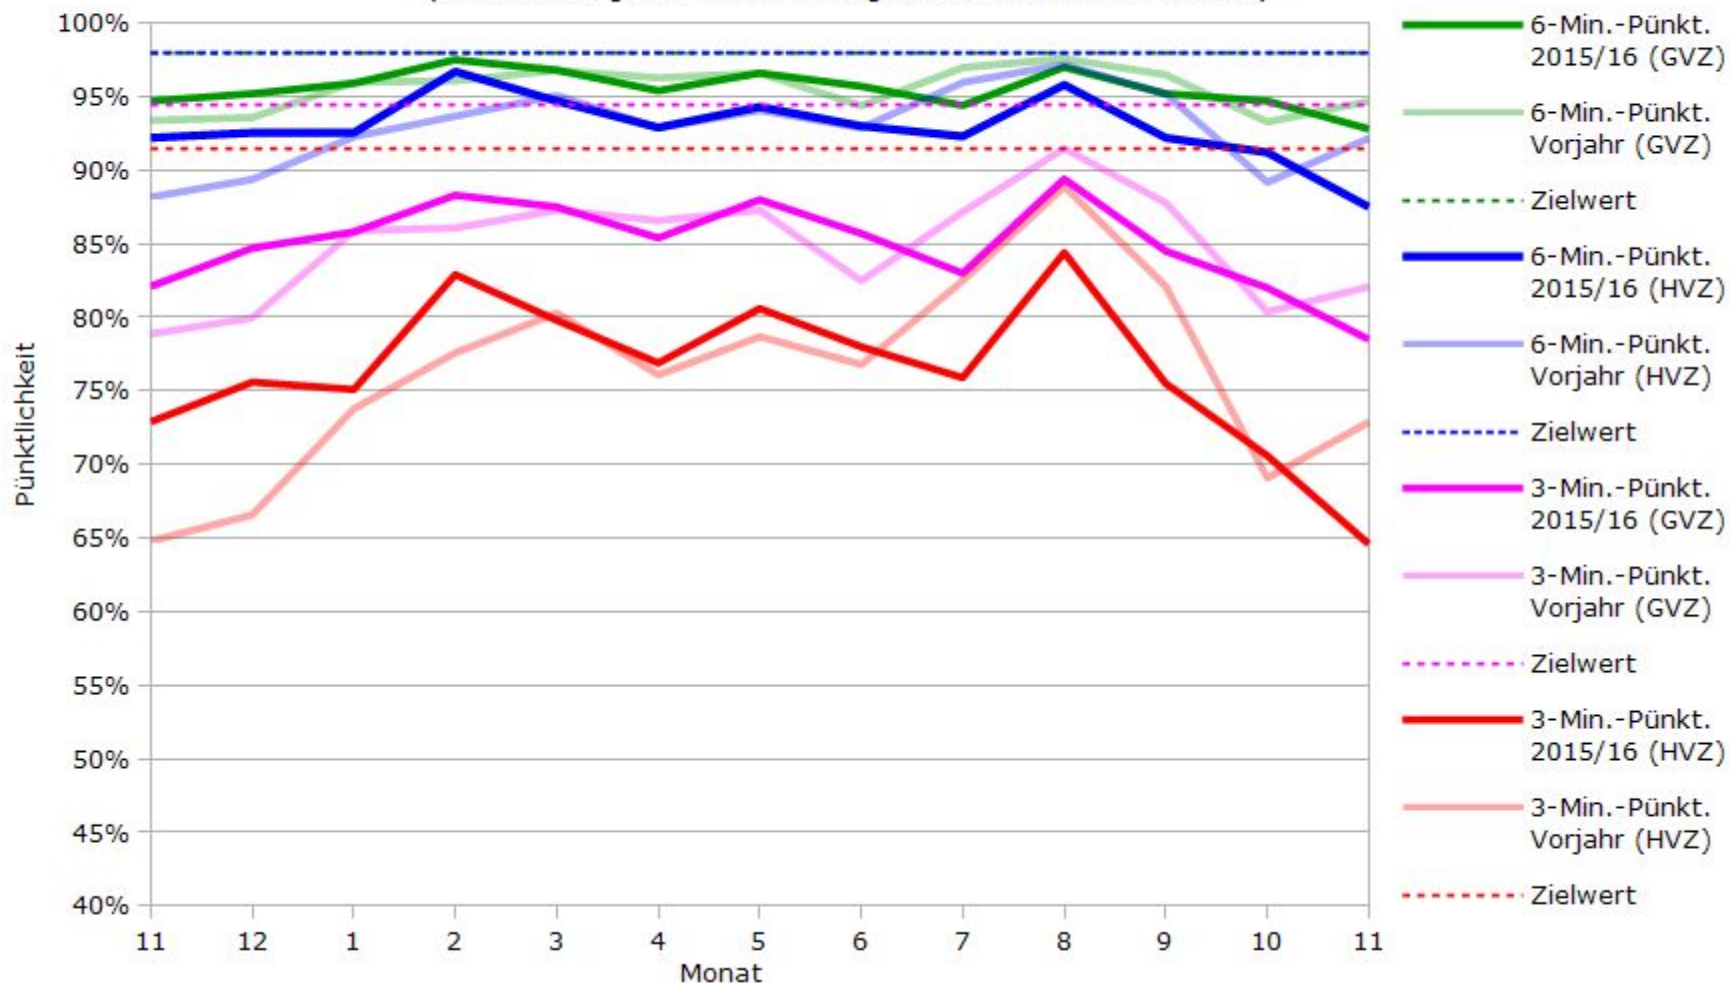

# Pünktlichkeit aller S-Bahnlinien 2015/2016 im Vergleich zum Vorjahr

(Bahn-Daten, gesammelt und ausgewertet von s-bahn-chaos.de)

# Pünktlichkeit der S-Bahnlinie S1 in 2015/2016 im Vergleich zum Vorjahr

(Bahn-Daten, gesammelt und ausgewertet von s-bahn-chaos.de)

# Pünktlichkeit der S-Bahnlinie S2 in 2015/2016 im Vergleich zum Vorjahr

(Bahn-Daten, gesammelt und ausgewertet von s-bahn-chaos.de)

# Pünktlichkeit der S-Bahnlinie S3 in 2015/2016 im Vergleich zum Vorjahr

(Bahn-Daten, gesammelt und ausgewertet von s-bahn-chaos.de)