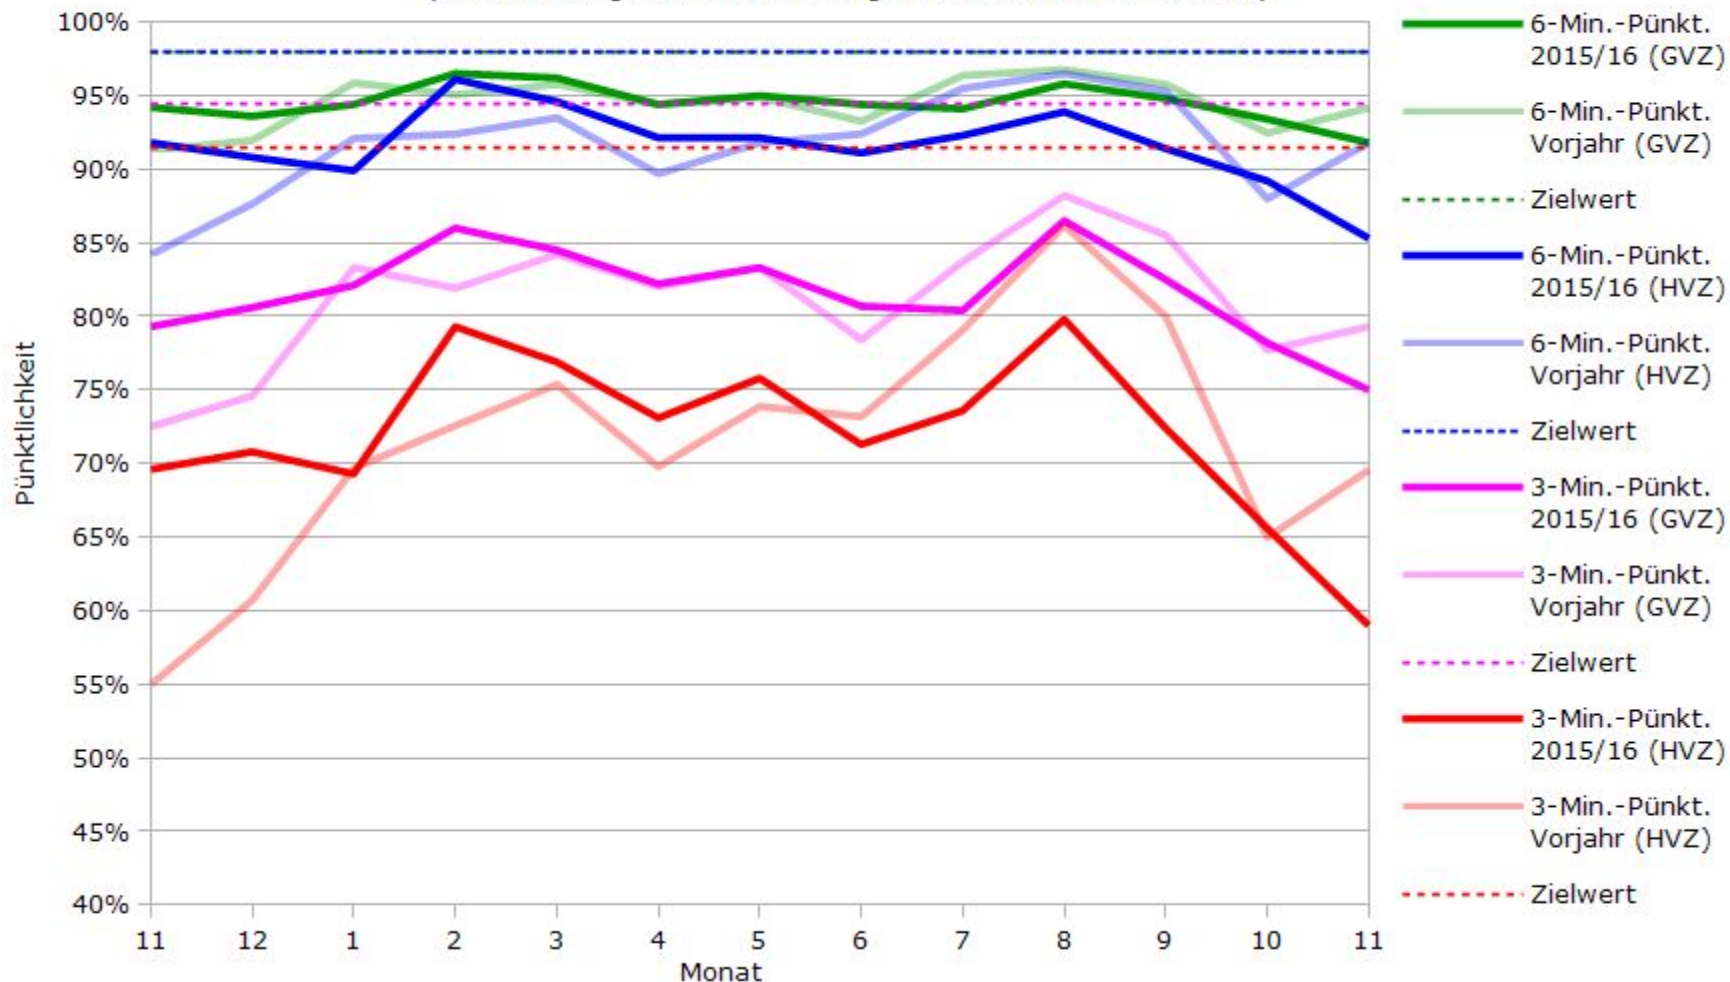

# Pünktlichkeit aller S-Bahnlinien 2015/2016 im Vergleich zum Vorjahr

(Bahn-Daten, gesammelt und ausgewertet von s-bahn-chaos.de)

# Pünktlichkeit der S-Bahnlinie S1 in 2015/2016 im Vergleich zum Vorjahr

(Bahn-Daten, gesammelt und ausgewertet von s-bahn-chaos.de)

# Pünktlichkeit der S-Bahnlinie S2 in 2015/2016 im Vergleich zum Vorjahr

(Bahn-Daten, gesammelt und ausgewertet von s-bahn-chaos.de)

# Pünktlichkeit der S-Bahnlinie S3 in 2015/2016 im Vergleich zum Vorjahr

(Bahn-Daten, gesammelt und ausgewertet von s-bahn-chaos.de)