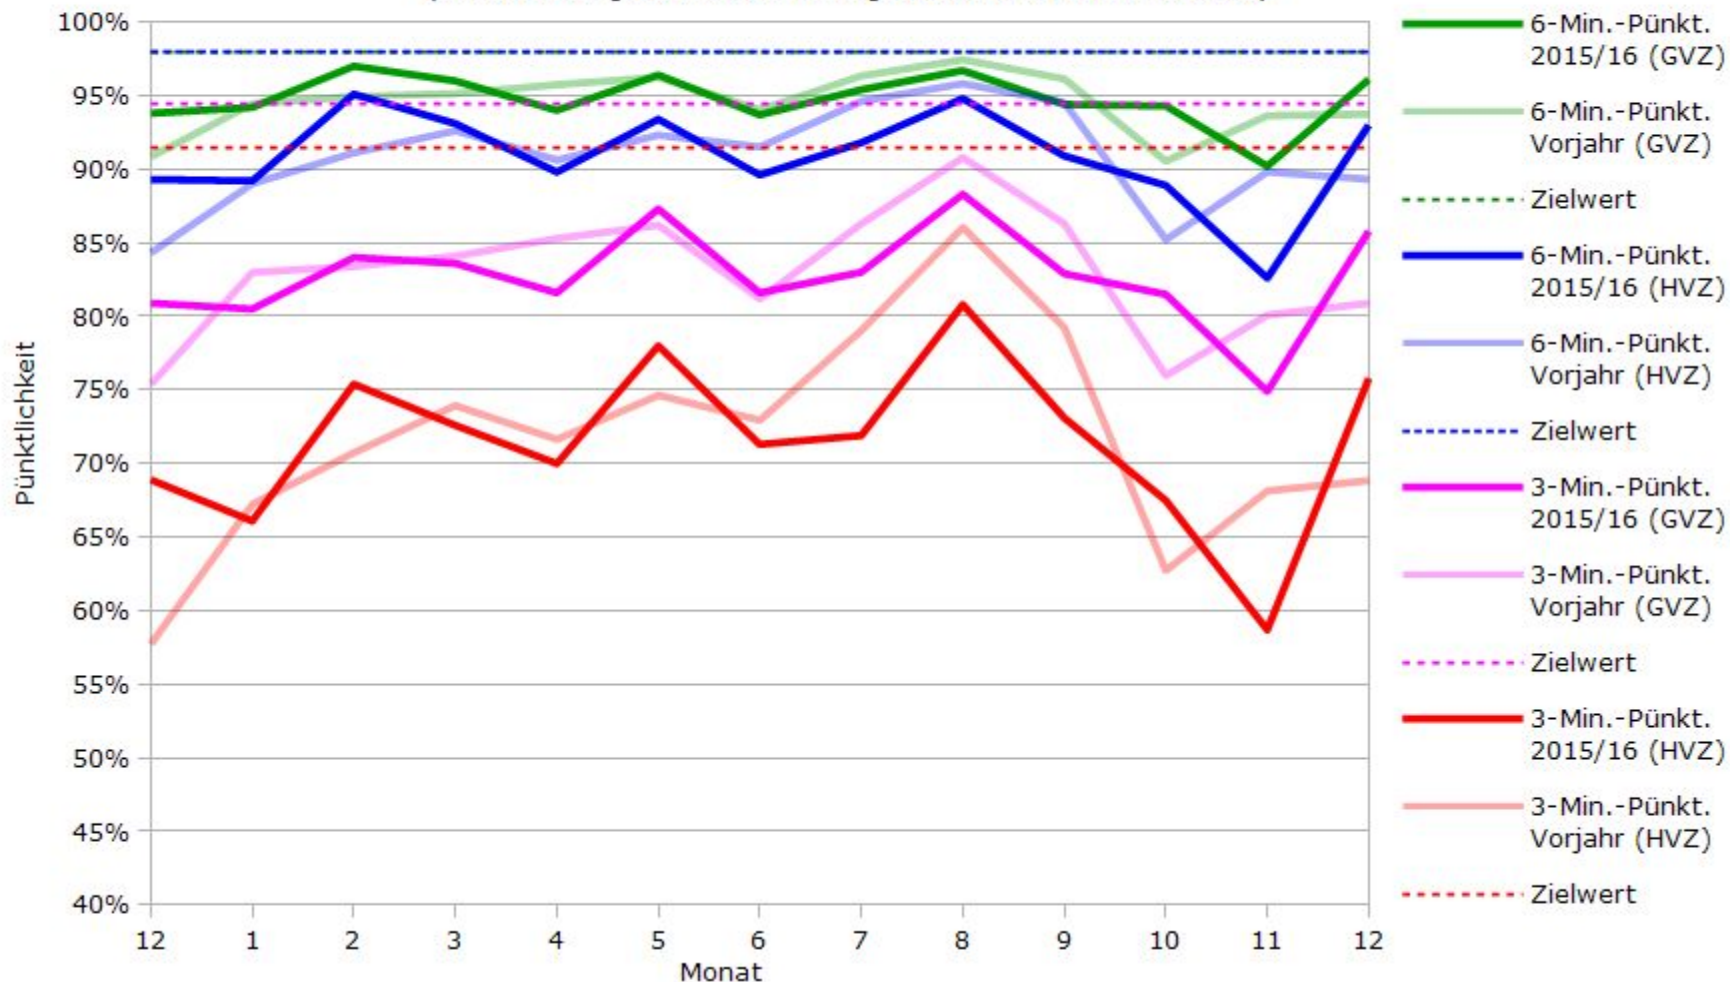

# Pünktlichkeit aller S-Bahnlinien 2015/2016 im Vergleich zum Vorjahr

(Bahn-Daten, gesammelt und ausgewertet von s-bahn-chaos.de)

# Pünktlichkeit der S-Bahnlinie S1 in 2015/2016 im Vergleich zum Vorjahr

(Bahn-Daten, gesammelt und ausgewertet von s-bahn-chaos.de)

# Pünktlichkeit der S-Bahnlinie S2 in 2015/2016 im Vergleich zum Vorjahr

(Bahn-Daten, gesammelt und ausgewertet von s-bahn-chaos.de)

# Pünktlichkeit der S-Bahnlinie S3 in 2015/2016 im Vergleich zum Vorjahr

(Bahn-Daten, gesammelt und ausgewertet von s-bahn-chaos.de)