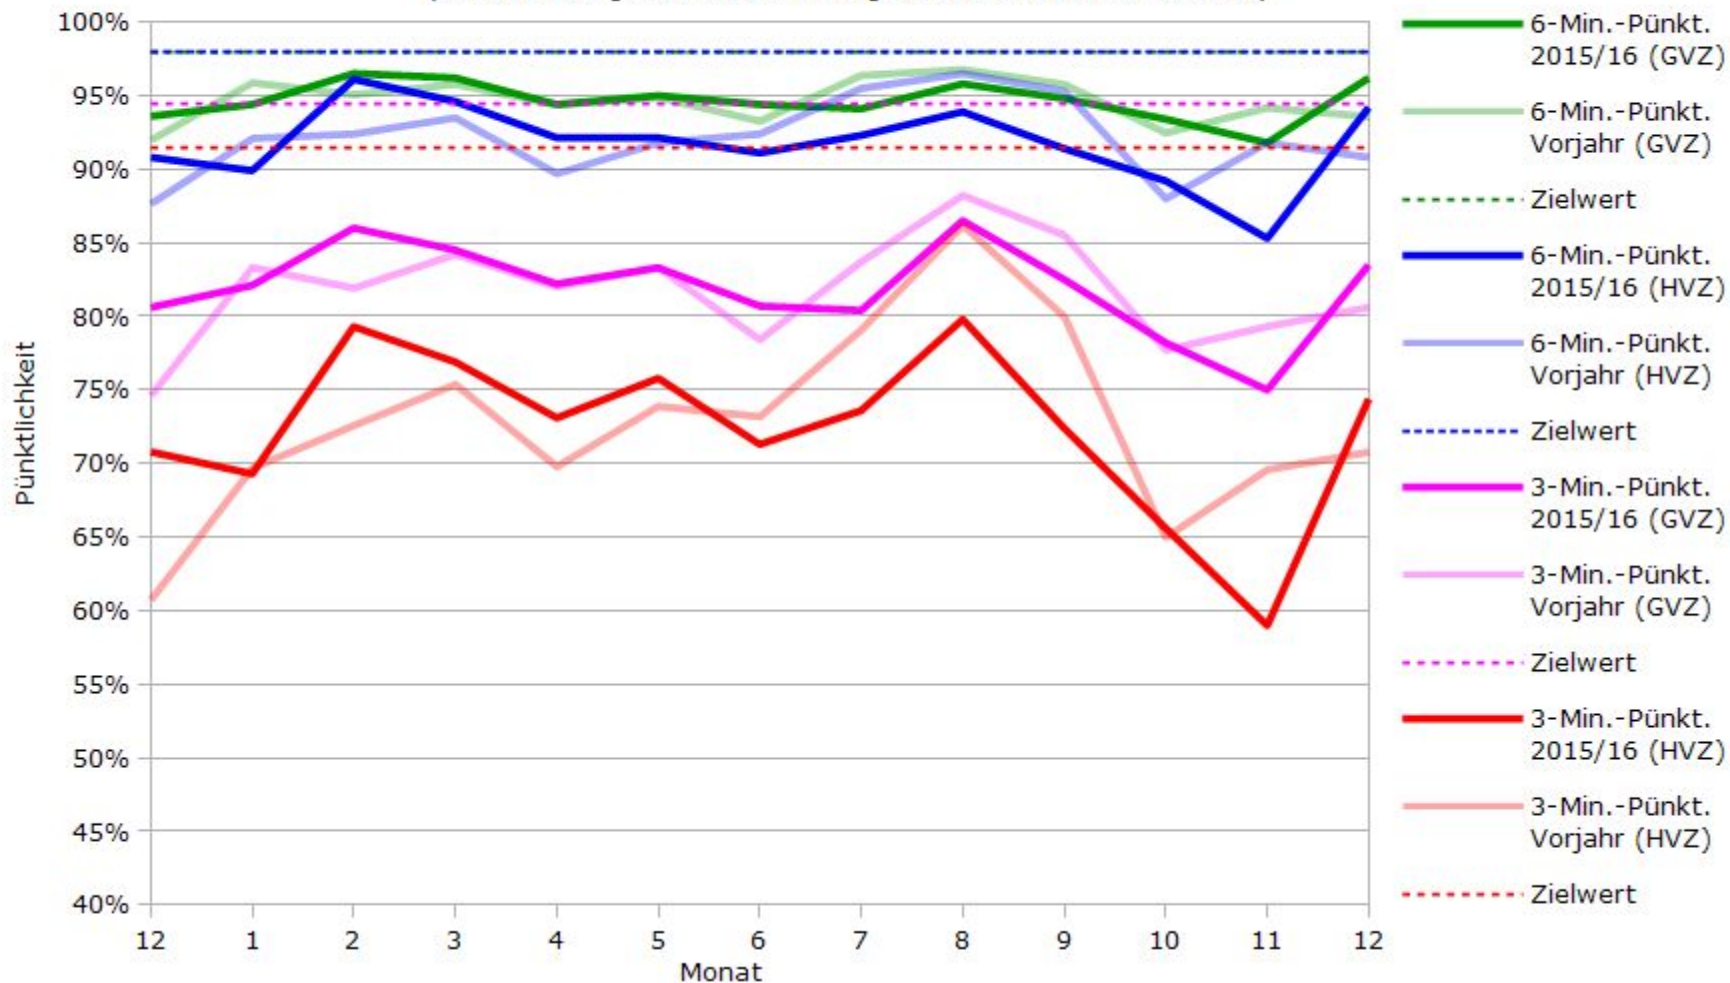

# Pünktlichkeit aller S-Bahnlinien 2015/2016 im Vergleich zum Vorjahr

(Bahn-Daten, gesammelt und ausgewertet von s-bahn-chaos.de)

# Pünktlichkeit der S-Bahnlinie S1 in 2015/2016 im Vergleich zum Vorjahr

(Bahn-Daten, gesammelt und ausgewertet von s-bahn-chaos.de)

# Pünktlichkeit der S-Bahnlinie S2 in 2015/2016 im Vergleich zum Vorjahr

(Bahn-Daten, gesammelt und ausgewertet von s-bahn-chaos.de)

# Pünktlichkeit der S-Bahnlinie S3 in 2015/2016 im Vergleich zum Vorjahr

(Bahn-Daten, gesammelt und ausgewertet von s-bahn-chaos.de)