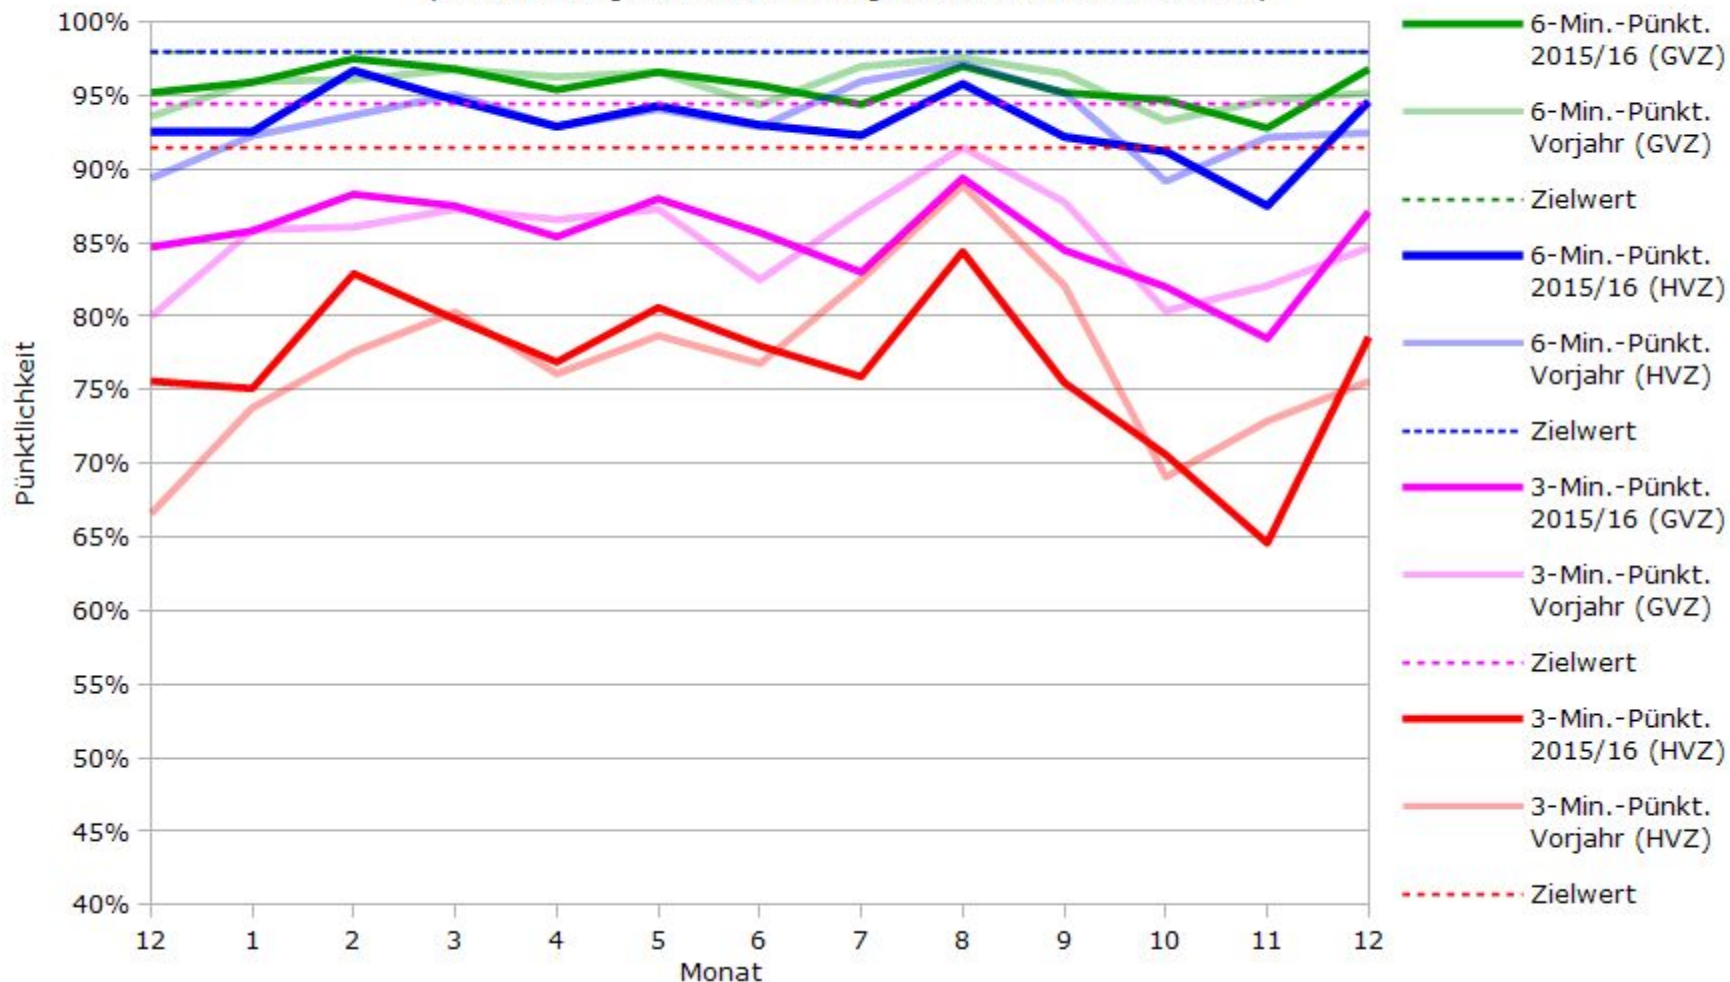

# Pünktlichkeit aller S-Bahnlinien 2015/2016 im Vergleich zum Vorjahr

(Bahn-Daten, gesammelt und ausgewertet von s-bahn-chaos.de)

# Pünktlichkeit der S-Bahnlinie S1 in 2015/2016 im Vergleich zum Vorjahr

(Bahn-Daten, gesammelt und ausgewertet von s-bahn-chaos.de)

# Pünktlichkeit der S-Bahnlinie S2 in 2015/2016 im Vergleich zum Vorjahr

(Bahn-Daten, gesammelt und ausgewertet von s-bahn-chaos.de)

# Pünktlichkeit der S-Bahnlinie S3 in 2015/2016 im Vergleich zum Vorjahr

(Bahn-Daten, gesammelt und ausgewertet von s-bahn-chaos.de)