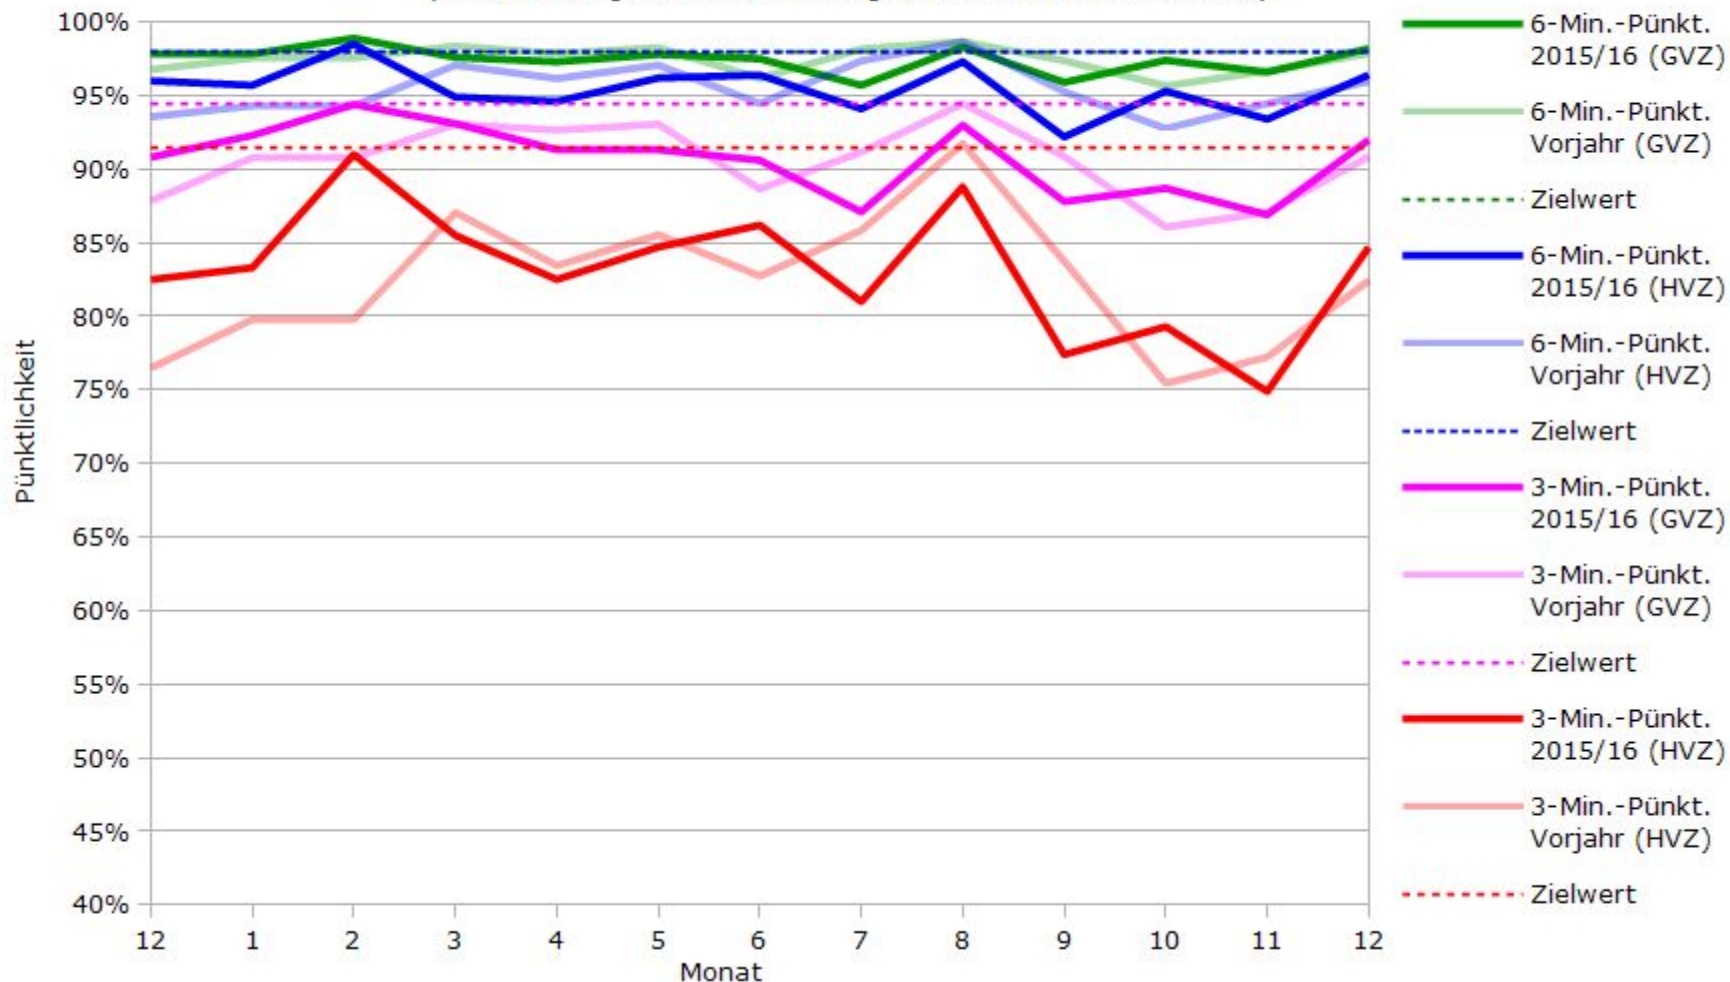

Pünktlichkeit der S-Bahnlinie S6 in 2015/2016 im Vergleich zum Vorjahr

(Bahn-Daten, gesammelt und ausgewertet von s-bahn-chaos.de)