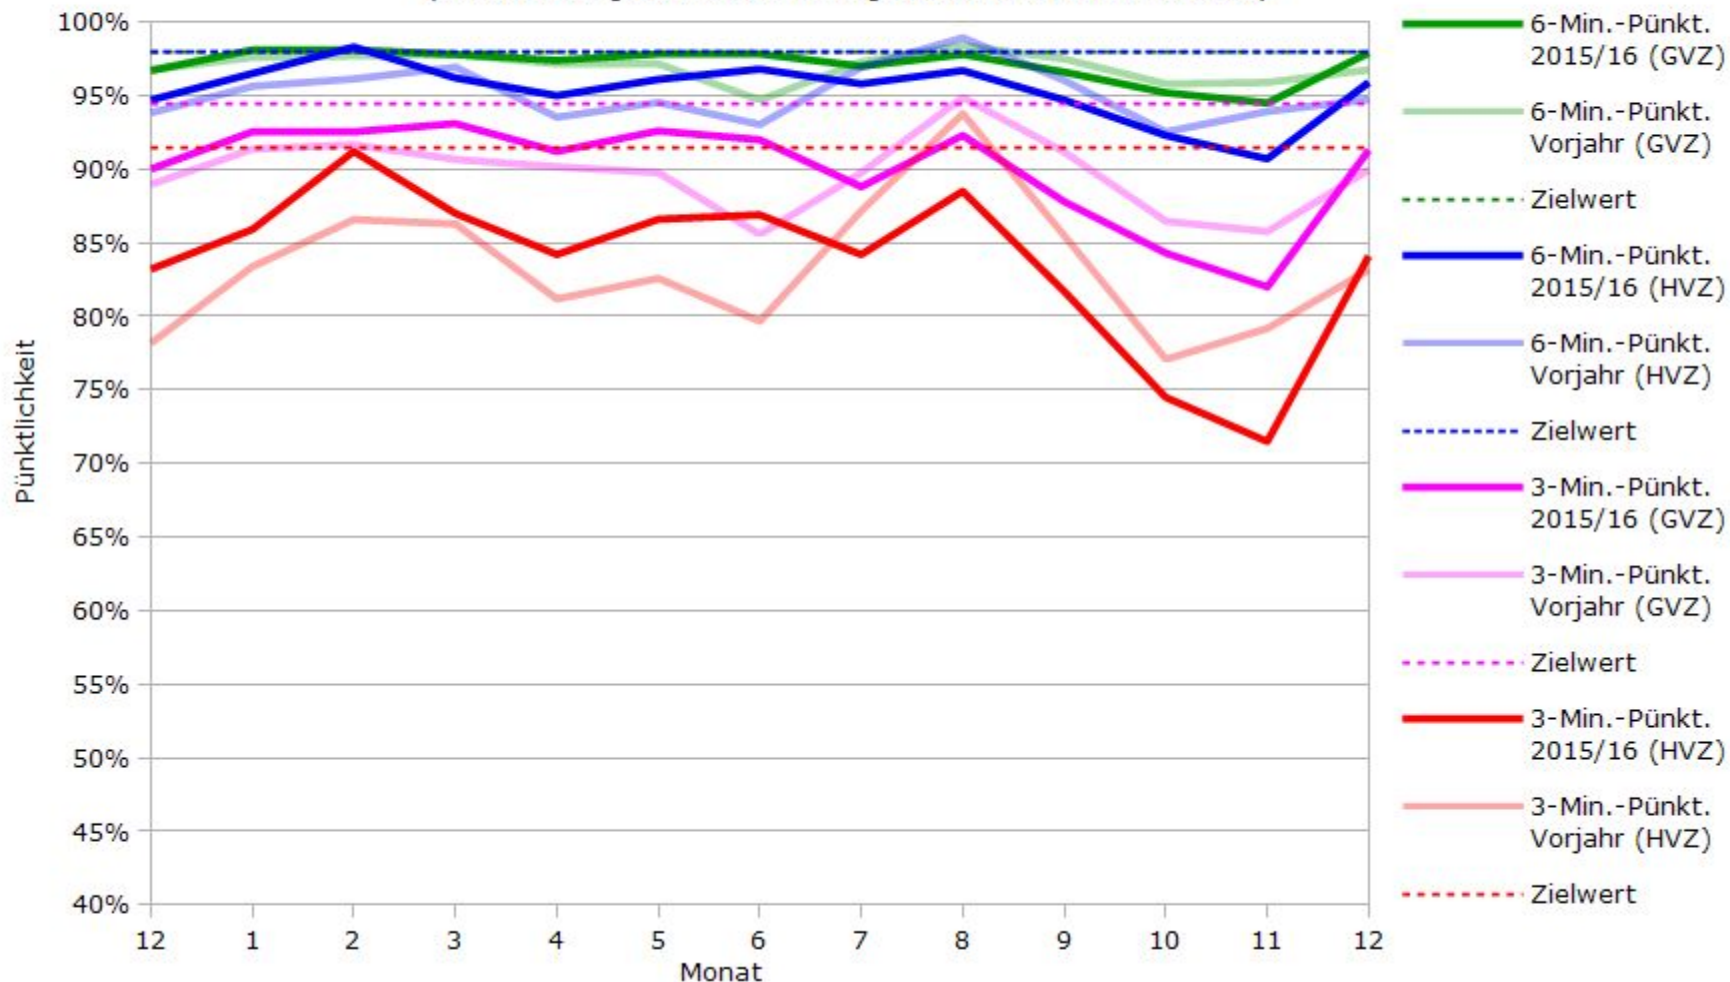

# Pünktlichkeit der S-Bahnlinie S1 in 2015/2016 im Vergleich zum Vorjahr

(Bahn-Daten, gesammelt und ausgewertet von s-bahn-chaos.de)

# Pünktlichkeit der S-Bahnlinie S2 in 2015/2016 im Vergleich zum Vorjahr

(Bahn-Daten, gesammelt und ausgewertet von s-bahn-chaos.de)

# Pünktlichkeit der S-Bahnlinie S3 in 2015/2016 im Vergleich zum Vorjahr

(Bahn-Daten, gesammelt und ausgewertet von s-bahn-chaos.de)

# Pünktlichkeit der S-Bahnlinie S4 in 2015/2016 im Vergleich zum Vorjahr

(Bahn-Daten, gesammelt und ausgewertet von s-bahn-chaos.de)