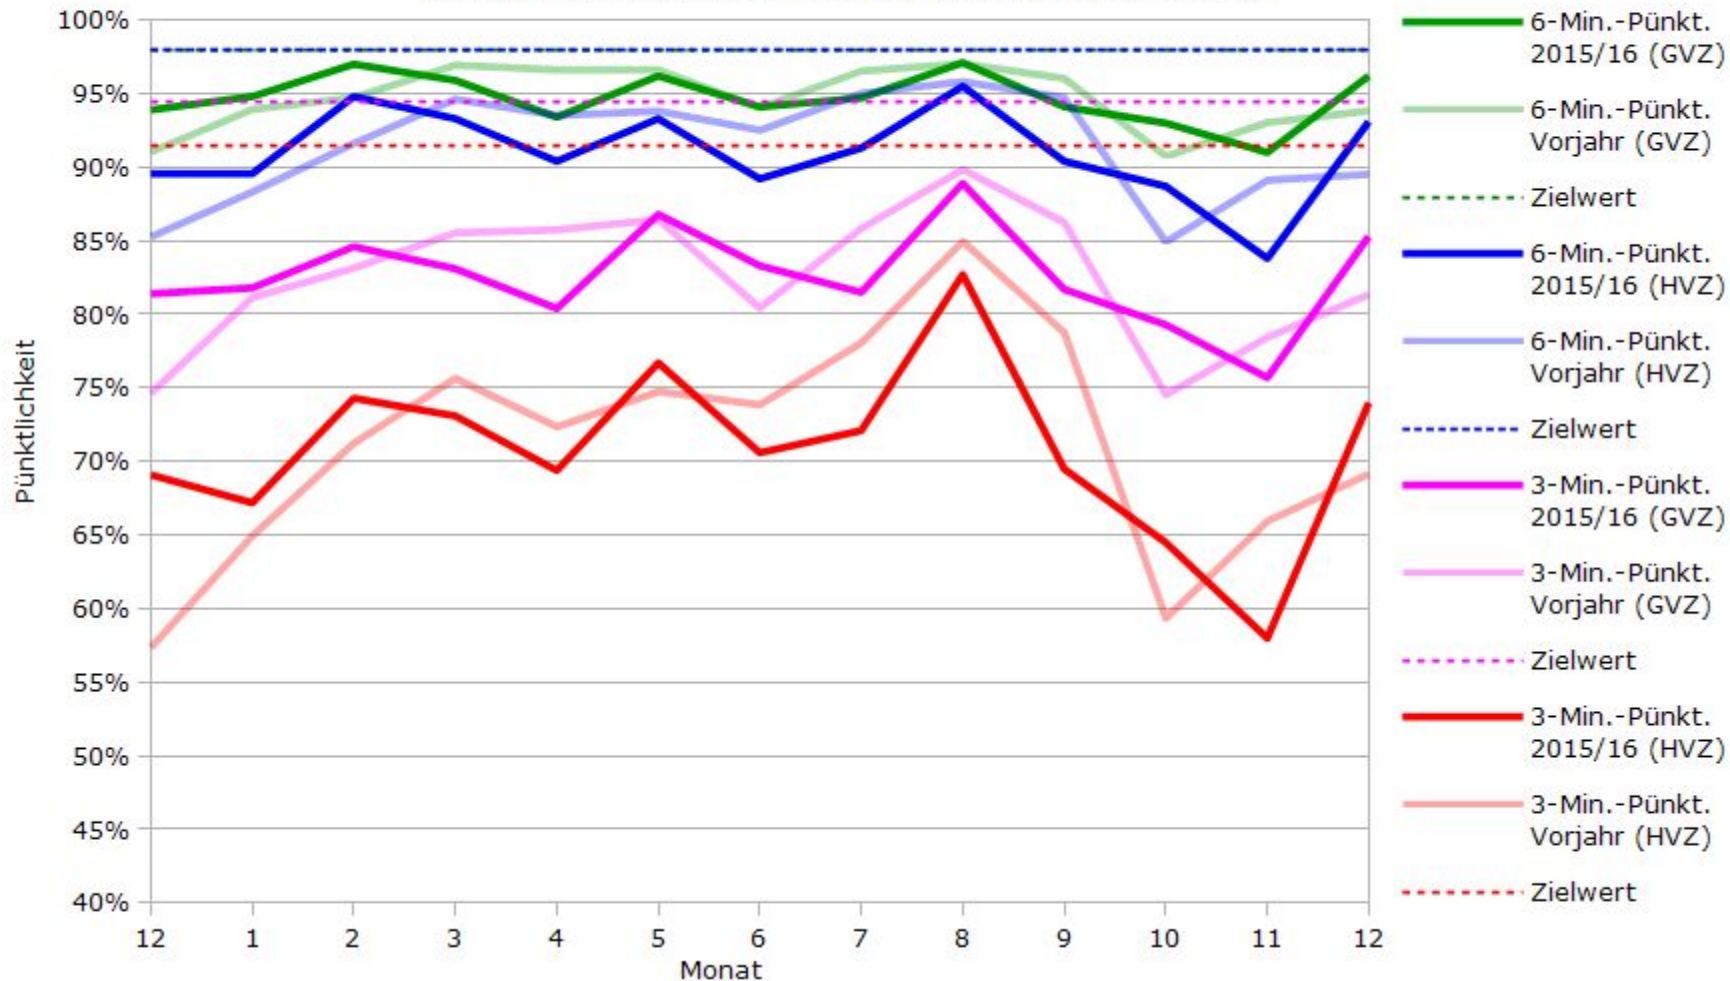

# Pünktlichkeit aller S-Bahnlinien 2015/2016 im Vergleich zum Vorjahr

(Bahn-Daten, gesammelt und ausgewertet von s-bahn-chaos.de)

# Pünktlichkeit der S-Bahnlinie S1 in 2015/2016 im Vergleich zum Vorjahr

(Bahn-Daten, gesammelt und ausgewertet von s-bahn-chaos.de)

# Pünktlichkeit der S-Bahnlinie S2 in 2015/2016 im Vergleich zum Vorjahr

(Bahn-Daten, gesammelt und ausgewertet von s-bahn-chaos.de)

# Pünktlichkeit der S-Bahnlinie S3 in 2015/2016 im Vergleich zum Vorjahr

(Bahn-Daten, gesammelt und ausgewertet von s-bahn-chaos.de)