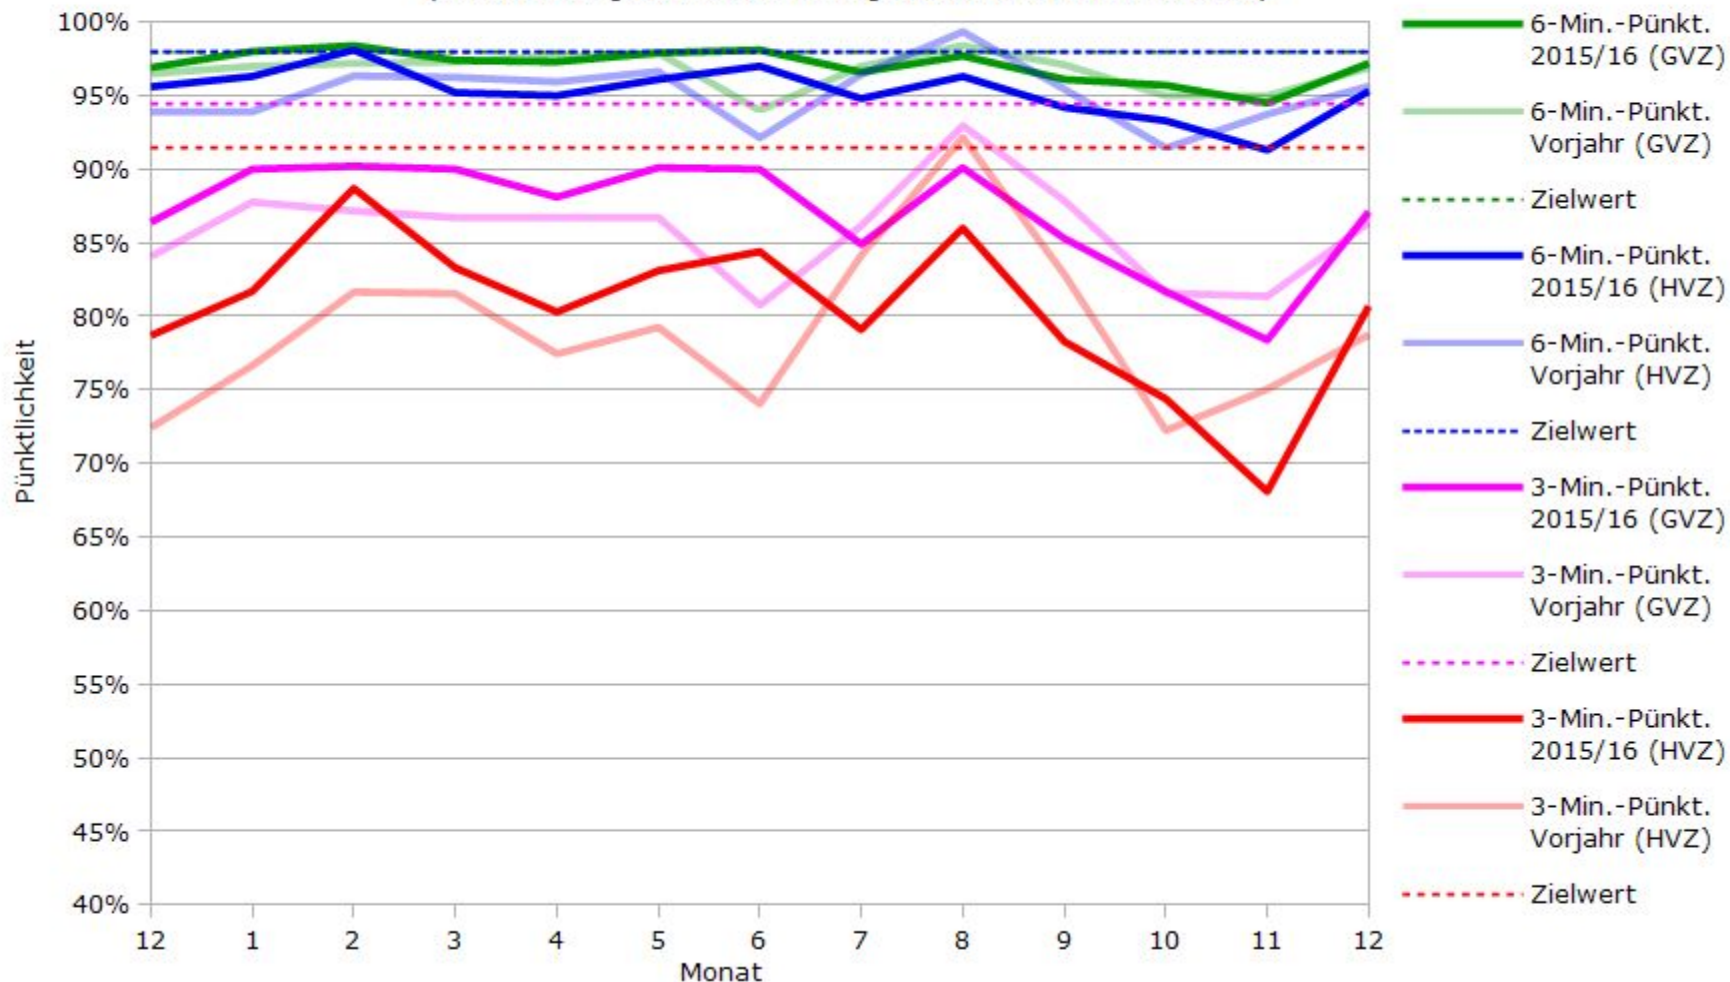

Pünktlichkeit der S-Bahnlinie S5 in 2015/2016 im Vergleich zum Vorjahr

(Bahn-Daten, gesammelt und ausgewertet von s-bahn-chaos.de)