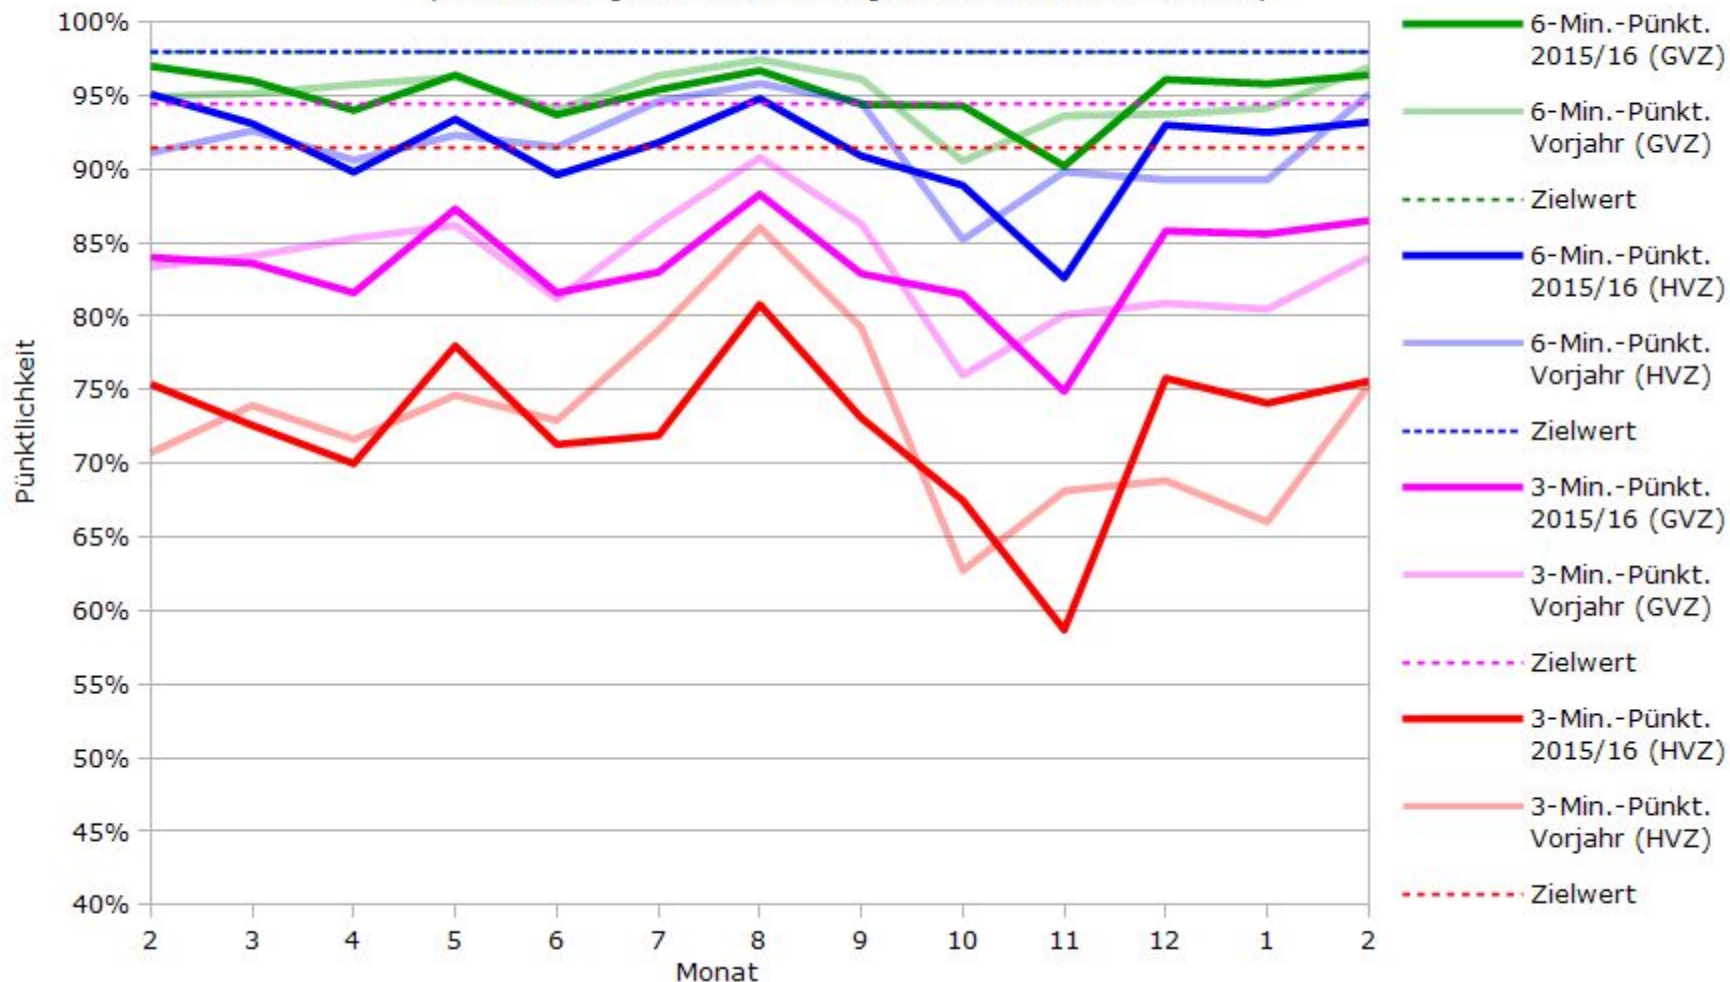

Pünktlichkeit aller S-Bahnlinien 2016/2017 im Vergleich zum Vorjahr

(Bahn-Daten, gesammelt und ausgewertet von s-bahn-chaos.de)

Pünktlichkeit der S-Bahnlinie S1 in 2016/2017 im Vergleich zum Vorjahr

(Bahn-Daten, gesammelt und ausgewertet von s-bahn-chaos.de)

Pünktlichkeit der S-Bahnlinie S2 in 2016/2017 im Vergleich zum Vorjahr

(Bahn-Daten, gesammelt und ausgewertet von s-bahn-chaos.de)

Pünktlichkeit der S-Bahnlinie S3 in 2016/2017 im Vergleich zum Vorjahr

(Bahn-Daten, gesammelt und ausgewertet von s-bahn-chaos.de)

Pünktlichkeit der S-Bahnlinie S4 in 2016/2017 im Vergleich zum Vorjahr

(Bahn-Daten, gesammelt und ausgewertet von s-bahn-chaos.de)

Pünktlichkeit der S-Bahnlinie S5 in 2016/2017 im Vergleich zum Vorjahr

(Bahn-Daten, gesammelt und ausgewertet von s-bahn-chaos.de)

Pünktlichkeit der S-Bahnlinie S6 in 2016/2017 im Vergleich zum Vorjahr

(Bahn-Daten, gesammelt und ausgewertet von s-bahn-chaos.de)

Pünktlichkeit der S-Bahnlinie S60 in 2016/2017 im Vergleich zum Vorjahr