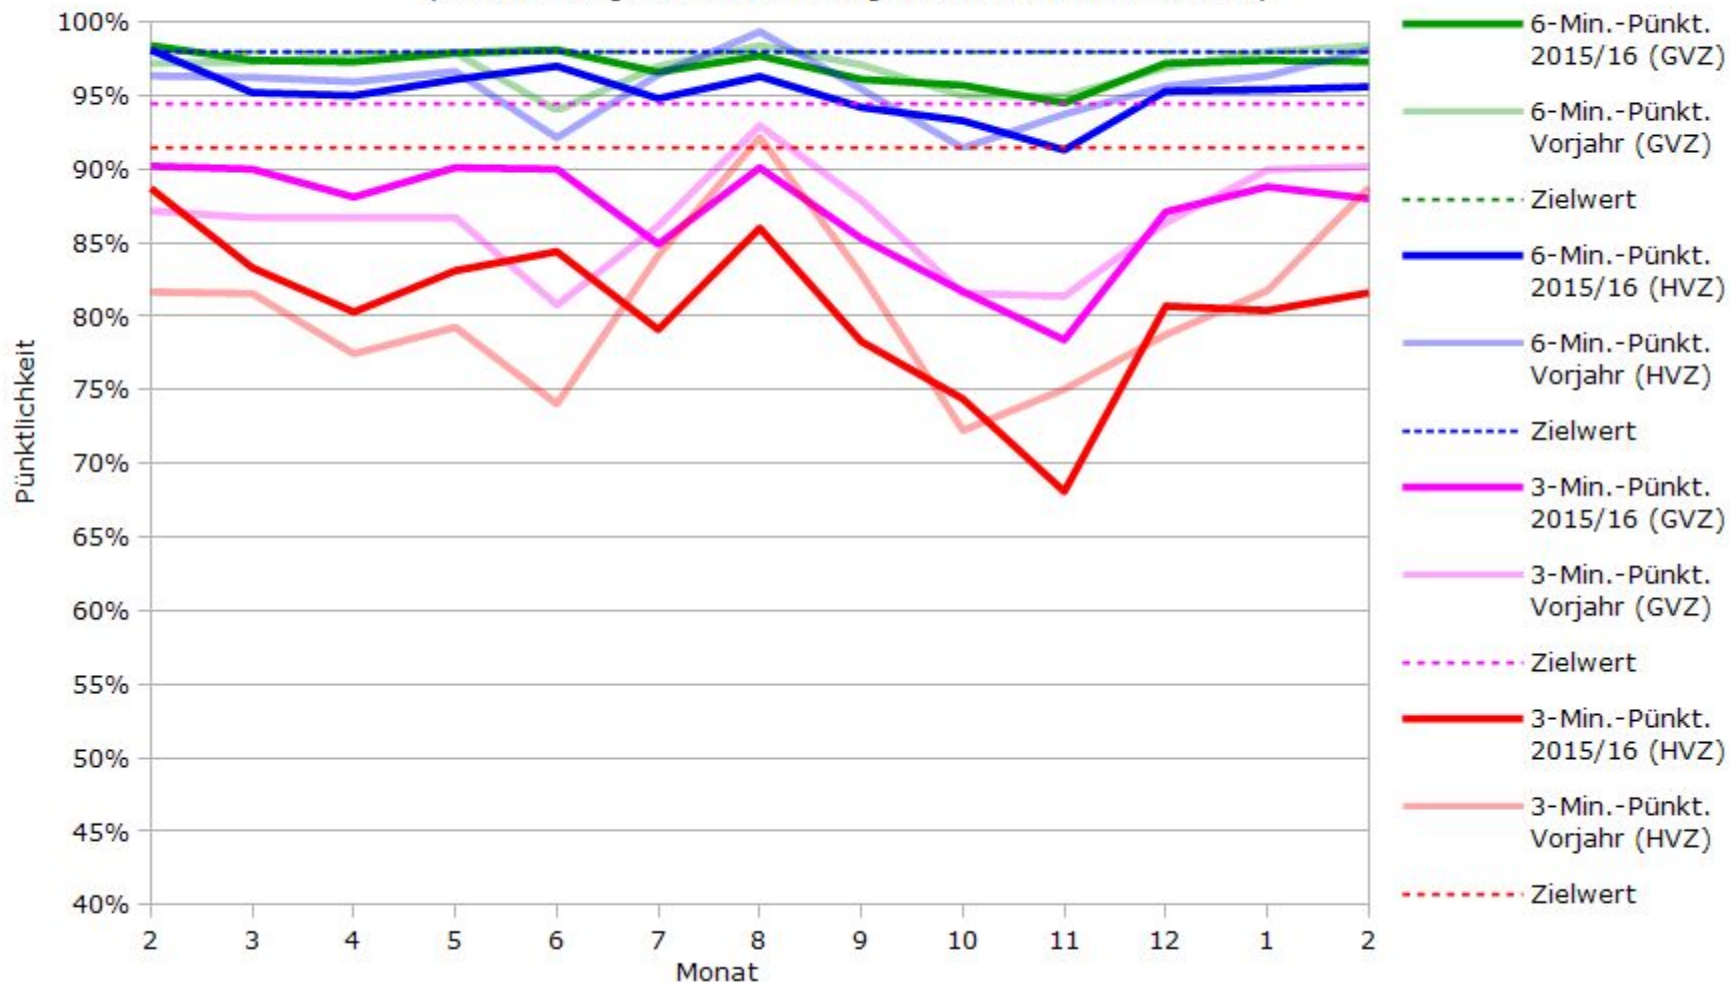

Pünktlichkeit aller S-Bahnlinien 2016/2017 im Vergleich zum Vorjahr

(Bahn-Daten, gesammelt und ausgewertet von s-bahn-chaos.de)

Pünktlichkeit der S-Bahnlinie S1 in 2016/2017 im Vergleich zum Vorjahr

(Bahn-Daten, gesammelt und ausgewertet von s-bahn-chaos.de)

Pünktlichkeit der S-Bahnlinie S2 in 2016/2017 im Vergleich zum Vorjahr

(Bahn-Daten, gesammelt und ausgewertet von s-bahn-chaos.de)

Pünktlichkeit der S-Bahnlinie S3 in 2016/2017 im Vergleich zum Vorjahr

(Bahn-Daten, gesammelt und ausgewertet von s-bahn-chaos.de)

Pünktlichkeit der S-Bahnlinie S4 in 2016/2017 im Vergleich zum Vorjahr

(Bahn-Daten, gesammelt und ausgewertet von s-bahn-chaos.de)

Pünktlichkeit der S-Bahnlinie S5 in 2016/2017 im Vergleich zum Vorjahr

(Bahn-Daten, gesammelt und ausgewertet von s-bahn-chaos.de)

Pünktlichkeit der S-Bahnlinie S6 in 2016/2017 im Vergleich zum Vorjahr

(Bahn-Daten, gesammelt und ausgewertet von s-bahn-chaos.de)

Pünktlichkeit der S-Bahnlinie S60 in 2016/2017 im Vergleich zum Vorjahr