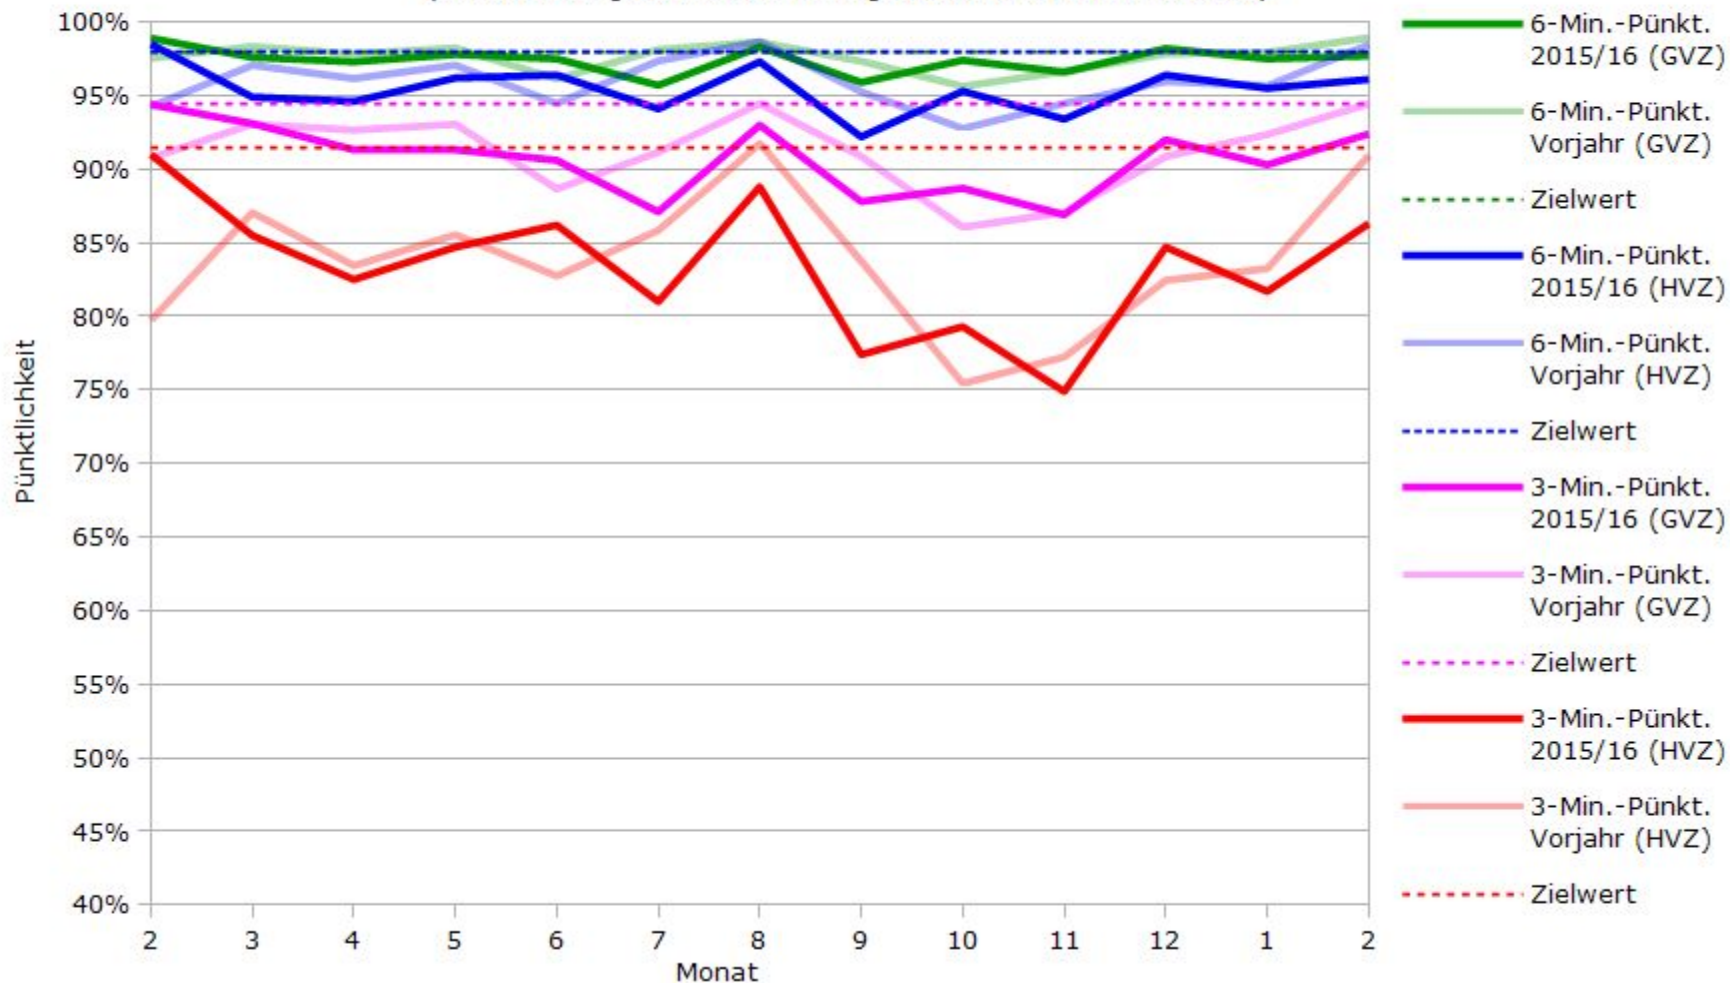

Pünktlichkeit aller S-Bahnlinien 2016/2017 im Vergleich zum Vorjahr

(Bahn-Daten, gesammelt und ausgewertet von s-bahn-chaos.de)

Pünktlichkeit der S-Bahnlinie S1 in 2016/2017 im Vergleich zum Vorjahr

(Bahn-Daten, gesammelt und ausgewertet von s-bahn-chaos.de)

Pünktlichkeit der S-Bahnlinie S2 in 2016/2017 im Vergleich zum Vorjahr

(Bahn-Daten, gesammelt und ausgewertet von s-bahn-chaos.de)

Pünktlichkeit der S-Bahnlinie S3 in 2016/2017 im Vergleich zum Vorjahr

(Bahn-Daten, gesammelt und ausgewertet von s-bahn-chaos.de)

Pünktlichkeit der S-Bahnlinie S4 in 2016/2017 im Vergleich zum Vorjahr

(Bahn-Daten, gesammelt und ausgewertet von s-bahn-chaos.de)

Pünktlichkeit der S-Bahnlinie S5 in 2016/2017 im Vergleich zum Vorjahr

(Bahn-Daten, gesammelt und ausgewertet von s-bahn-chaos.de)

Pünktlichkeit der S-Bahnlinie S6 in 2016/2017 im Vergleich zum Vorjahr

(Bahn-Daten, gesammelt und ausgewertet von s-bahn-chaos.de)

Pünktlichkeit der S-Bahnlinie S60 in 2016/2017 im Vergleich zum Vorjahr