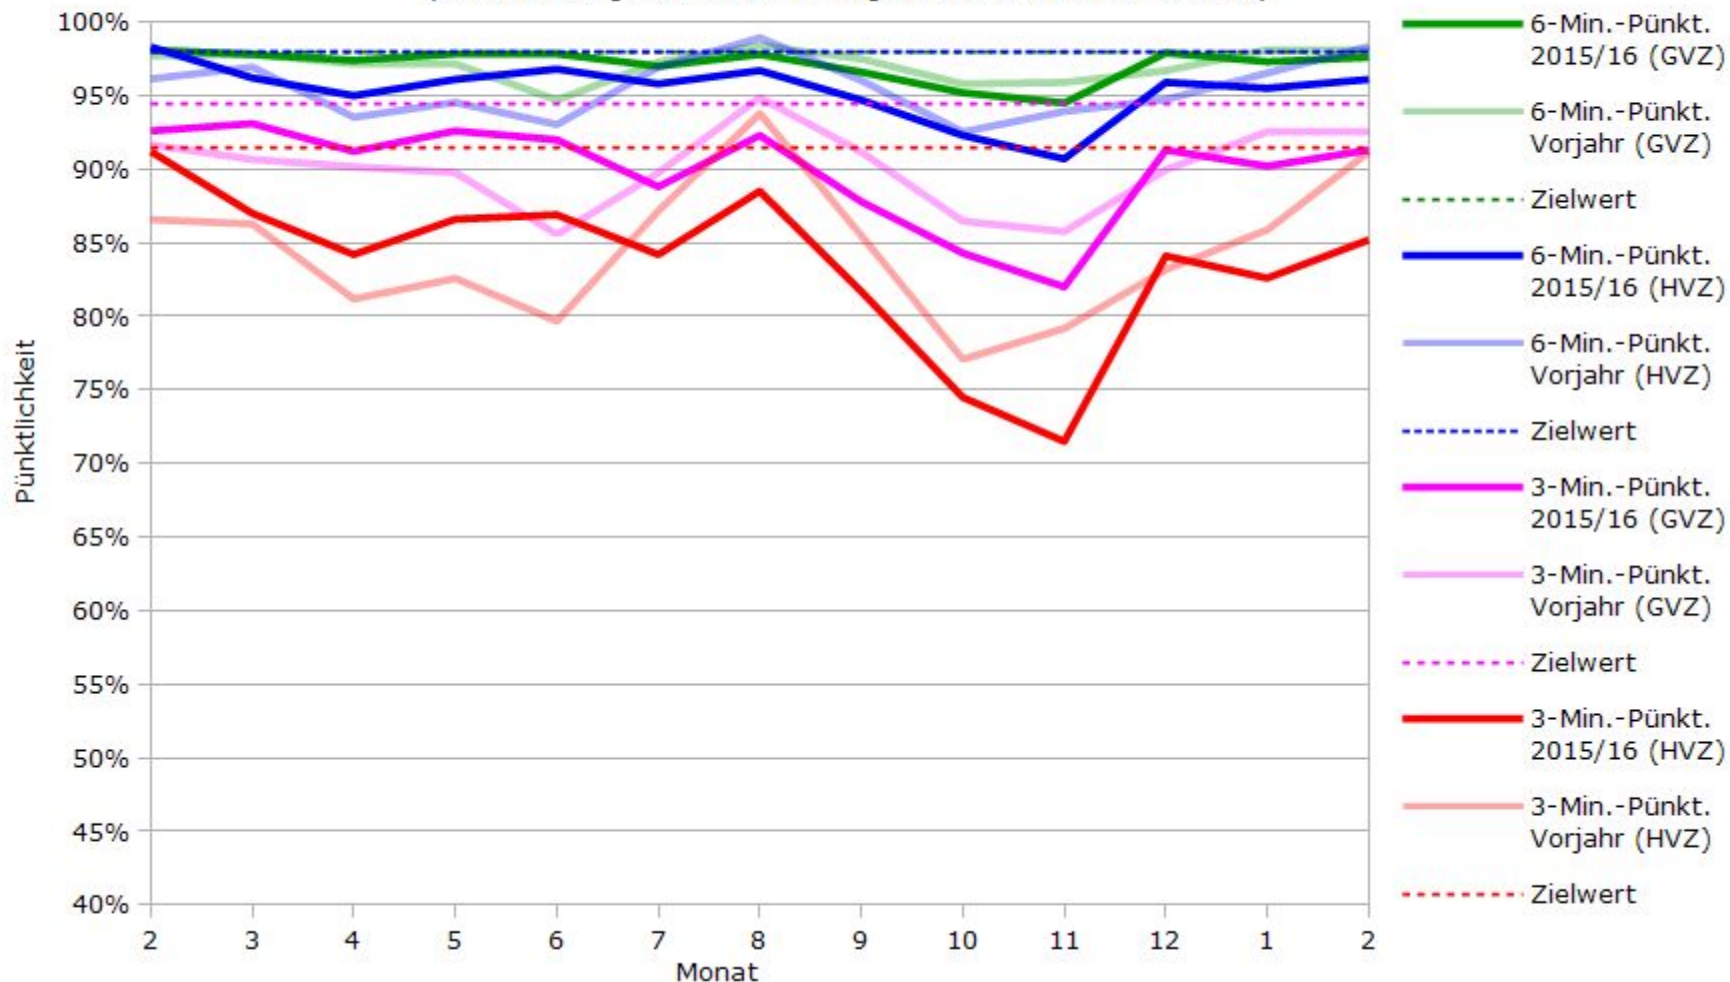

Pünktlichkeit aller S-Bahnlinien 2016/2017 im Vergleich zum Vorjahr

(Bahn-Daten, gesammelt und ausgewertet von s-bahn-chaos.de)

Pünktlichkeit der S-Bahnlinie S1 in 2016/2017 im Vergleich zum Vorjahr

(Bahn-Daten, gesammelt und ausgewertet von s-bahn-chaos.de)

Pünktlichkeit der S-Bahnlinie S2 in 2016/2017 im Vergleich zum Vorjahr

(Bahn-Daten, gesammelt und ausgewertet von s-bahn-chaos.de)

Pünktlichkeit der S-Bahnlinie S3 in 2016/2017 im Vergleich zum Vorjahr

(Bahn-Daten, gesammelt und ausgewertet von s-bahn-chaos.de)

Pünktlichkeit der S-Bahnlinie S4 in 2016/2017 im Vergleich zum Vorjahr

(Bahn-Daten, gesammelt und ausgewertet von s-bahn-chaos.de)

Pünktlichkeit der S-Bahnlinie S5 in 2016/2017 im Vergleich zum Vorjahr

(Bahn-Daten, gesammelt und ausgewertet von s-bahn-chaos.de)

Pünktlichkeit der S-Bahnlinie S6 in 2016/2017 im Vergleich zum Vorjahr

(Bahn-Daten, gesammelt und ausgewertet von s-bahn-chaos.de)

Pünktlichkeit der S-Bahnlinie S60 in 2016/2017 im Vergleich zum Vorjahr