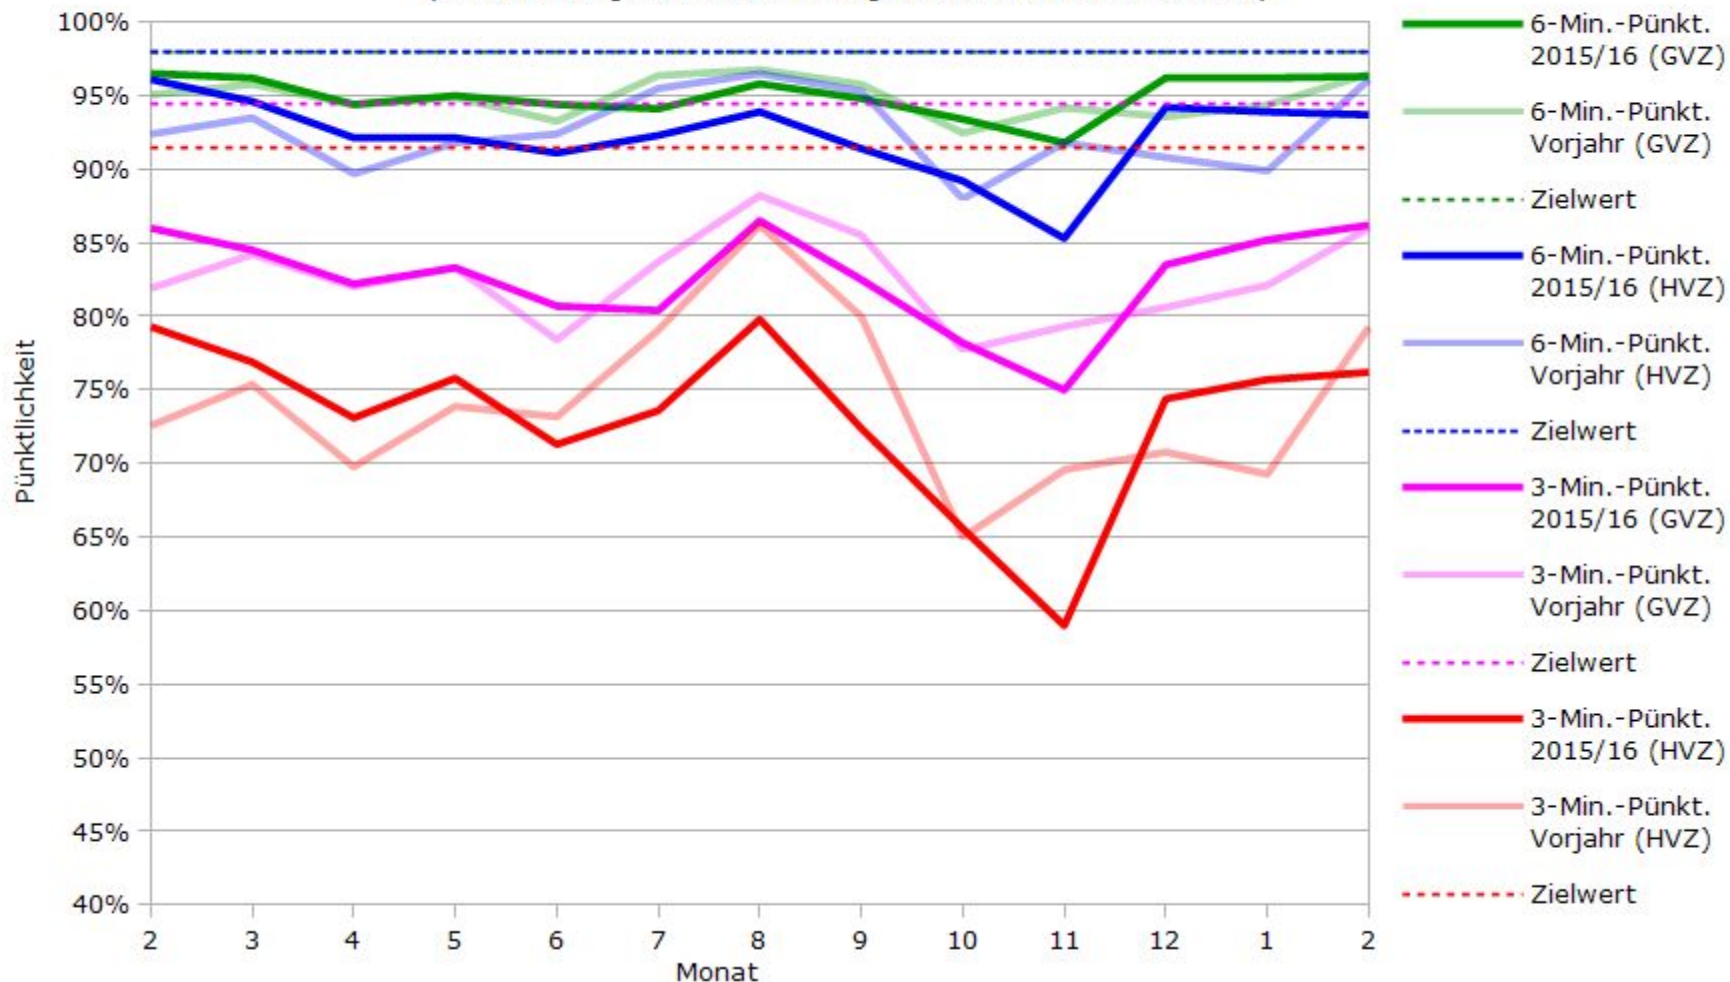

Pünktlichkeit aller S-Bahnlinien 2016/2017 im Vergleich zum Vorjahr

(Bahn-Daten, gesammelt und ausgewertet von s-bahn-chaos.de)

Pünktlichkeit der S-Bahnlinie S1 in 2016/2017 im Vergleich zum Vorjahr

(Bahn-Daten, gesammelt und ausgewertet von s-bahn-chaos.de)

Pünktlichkeit der S-Bahnlinie S2 in 2016/2017 im Vergleich zum Vorjahr

(Bahn-Daten, gesammelt und ausgewertet von s-bahn-chaos.de)

Pünktlichkeit der S-Bahnlinie S3 in 2016/2017 im Vergleich zum Vorjahr

(Bahn-Daten, gesammelt und ausgewertet von s-bahn-chaos.de)

Pünktlichkeit der S-Bahnlinie S4 in 2016/2017 im Vergleich zum Vorjahr

(Bahn-Daten, gesammelt und ausgewertet von s-bahn-chaos.de)

Pünktlichkeit der S-Bahnlinie S5 in 2016/2017 im Vergleich zum Vorjahr

(Bahn-Daten, gesammelt und ausgewertet von s-bahn-chaos.de)

Pünktlichkeit der S-Bahnlinie S6 in 2016/2017 im Vergleich zum Vorjahr

(Bahn-Daten, gesammelt und ausgewertet von s-bahn-chaos.de)

Pünktlichkeit der S-Bahnlinie S60 in 2016/2017 im Vergleich zum Vorjahr