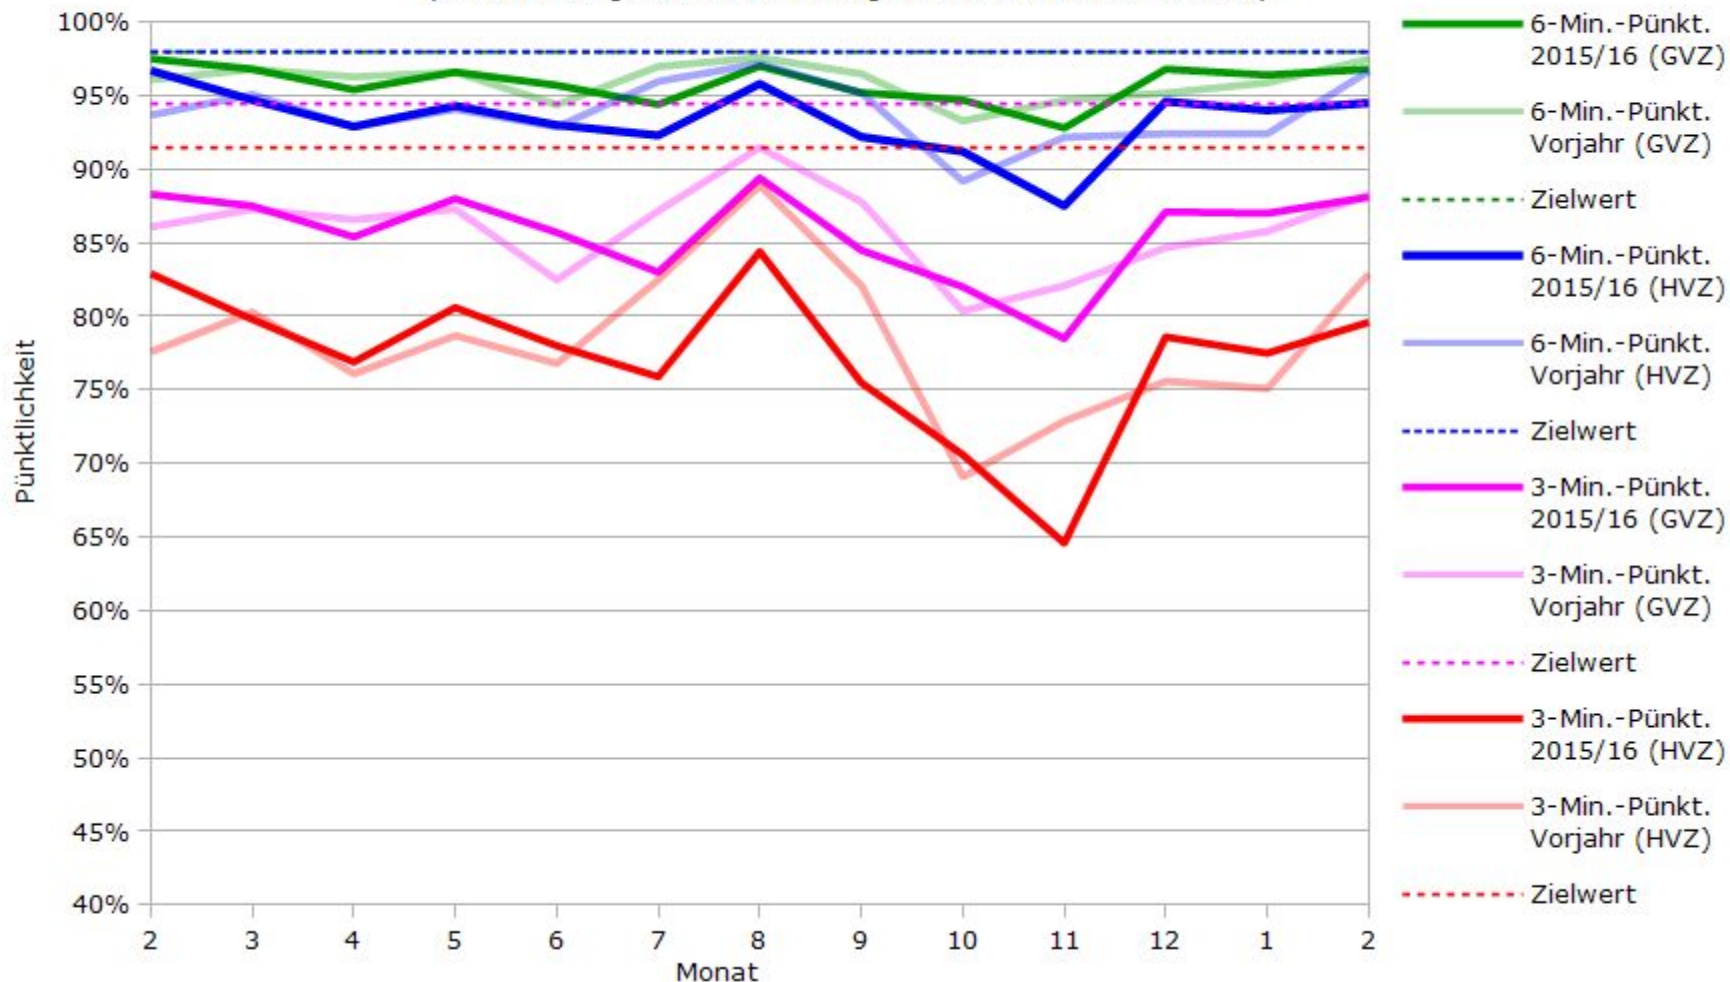

Pünktlichkeit aller S-Bahnlinien 2016/2017 im Vergleich zum Vorjahr

(Bahn-Daten, gesammelt und ausgewertet von s-bahn-chaos.de)

Pünktlichkeit der S-Bahnlinie S1 in 2016/2017 im Vergleich zum Vorjahr

(Bahn-Daten, gesammelt und ausgewertet von s-bahn-chaos.de)

Pünktlichkeit der S-Bahnlinie S2 in 2016/2017 im Vergleich zum Vorjahr

(Bahn-Daten, gesammelt und ausgewertet von s-bahn-chaos.de)

Pünktlichkeit der S-Bahnlinie S3 in 2016/2017 im Vergleich zum Vorjahr

(Bahn-Daten, gesammelt und ausgewertet von s-bahn-chaos.de)

Pünktlichkeit der S-Bahnlinie S4 in 2016/2017 im Vergleich zum Vorjahr

(Bahn-Daten, gesammelt und ausgewertet von s-bahn-chaos.de)

Pünktlichkeit der S-Bahnlinie S5 in 2016/2017 im Vergleich zum Vorjahr

(Bahn-Daten, gesammelt und ausgewertet von s-bahn-chaos.de)

Pünktlichkeit der S-Bahnlinie S6 in 2016/2017 im Vergleich zum Vorjahr

(Bahn-Daten, gesammelt und ausgewertet von s-bahn-chaos.de)

Pünktlichkeit der S-Bahnlinie S60 in 2016/2017 im Vergleich zum Vorjahr