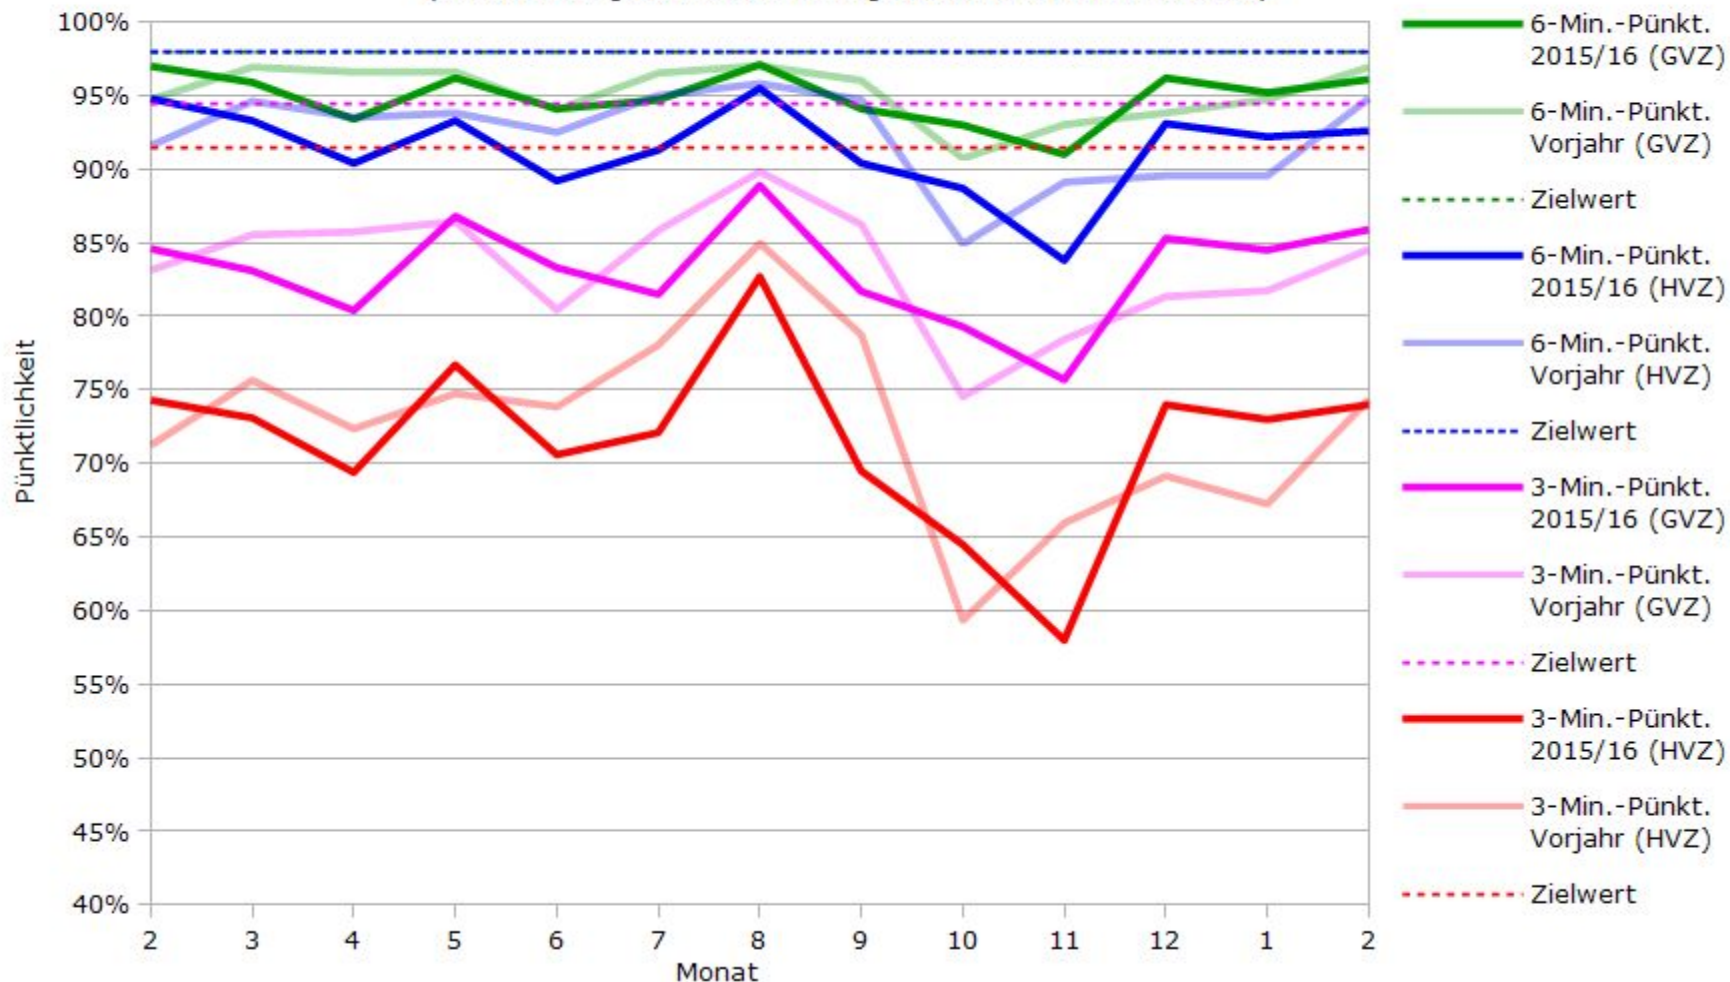

Pünktlichkeit aller S-Bahnlinien 2016/2017 im Vergleich zum Vorjahr

(Bahn-Daten, gesammelt und ausgewertet von s-bahn-chaos.de)

Pünktlichkeit der S-Bahnlinie S1 in 2016/2017 im Vergleich zum Vorjahr

(Bahn-Daten, gesammelt und ausgewertet von s-bahn-chaos.de)

Pünktlichkeit der S-Bahnlinie S2 in 2016/2017 im Vergleich zum Vorjahr

(Bahn-Daten, gesammelt und ausgewertet von s-bahn-chaos.de)

Pünktlichkeit der S-Bahnlinie S3 in 2016/2017 im Vergleich zum Vorjahr

(Bahn-Daten, gesammelt und ausgewertet von s-bahn-chaos.de)

Pünktlichkeit der S-Bahnlinie S4 in 2016/2017 im Vergleich zum Vorjahr

(Bahn-Daten, gesammelt und ausgewertet von s-bahn-chaos.de)

Pünktlichkeit der S-Bahnlinie S5 in 2016/2017 im Vergleich zum Vorjahr

(Bahn-Daten, gesammelt und ausgewertet von s-bahn-chaos.de)

(Bahn-Daten, gesammelt und ausgewertet von s-bahn-chaos.de)