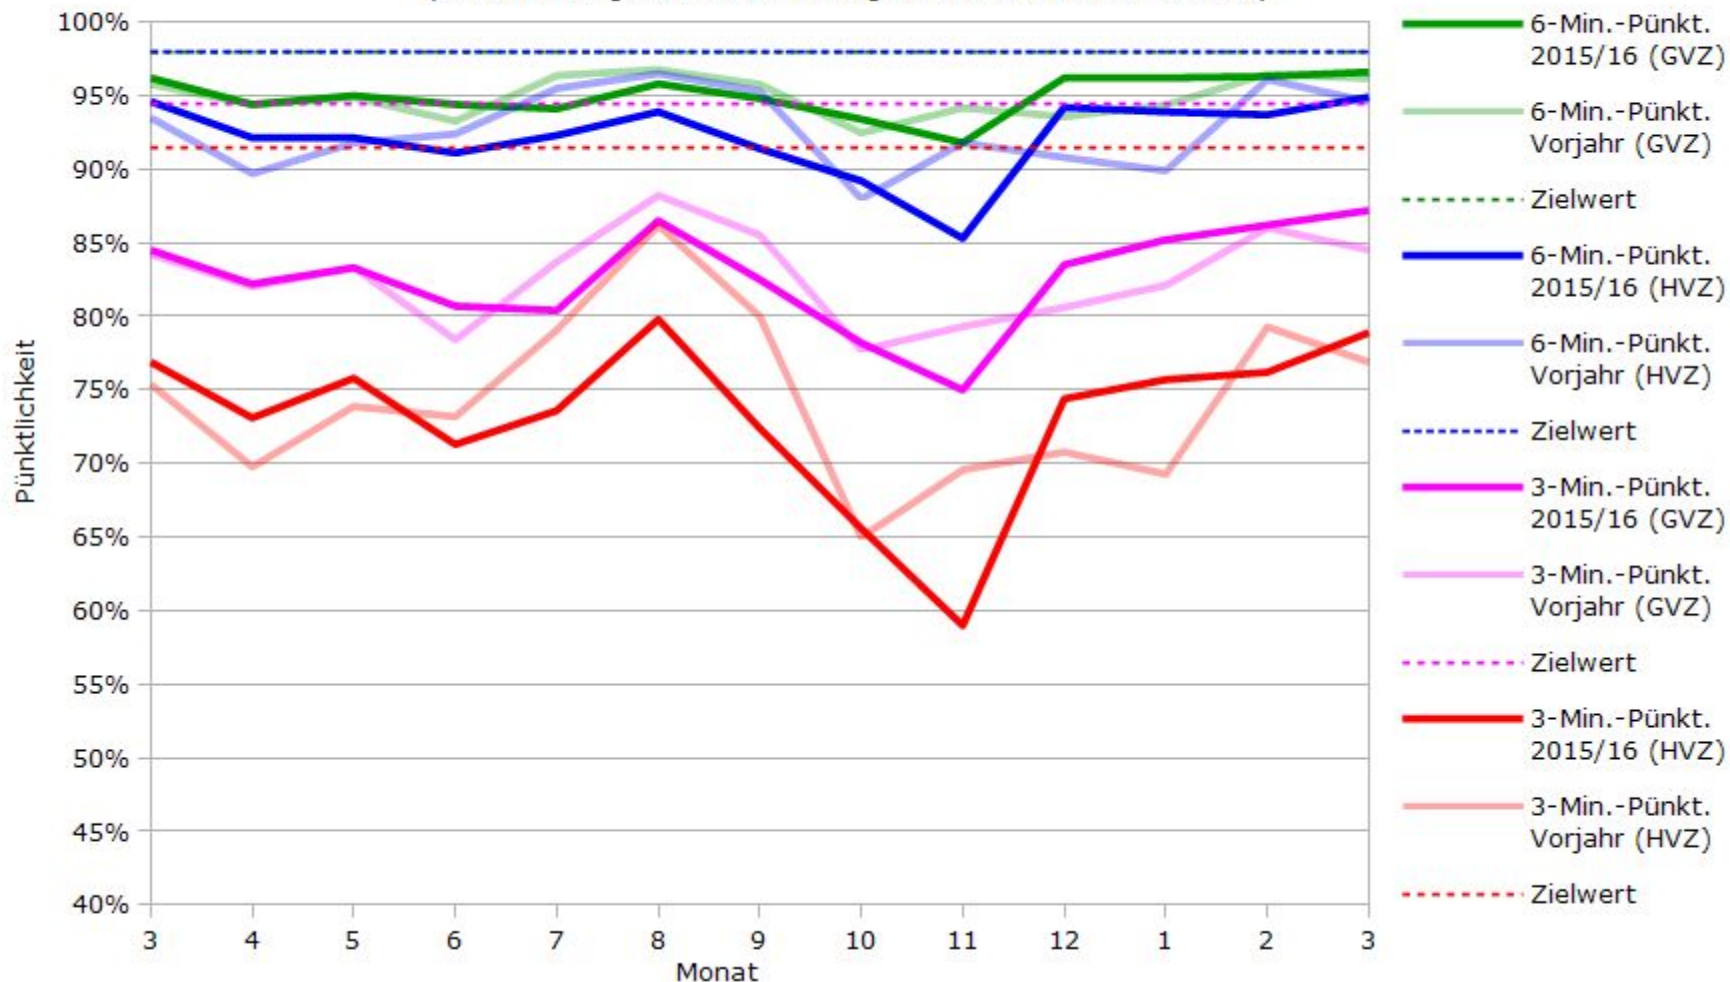

# Pünktlichkeit aller S-Bahnlinien 2016/2017 im Vergleich zum Vorjahr

(Bahn-Daten, gesammelt und ausgewertet von s-bahn-chaos.de)

# Pünktlichkeit der S-Bahnlinie S1 in 2016/2017 im Vergleich zum Vorjahr

(Bahn-Daten, gesammelt und ausgewertet von s-bahn-chaos.de)

# Pünktlichkeit der S-Bahnlinie S2 in 2016/2017 im Vergleich zum Vorjahr

(Bahn-Daten, gesammelt und ausgewertet von s-bahn-chaos.de)

# Pünktlichkeit der S-Bahnlinie S3 in 2016/2017 im Vergleich zum Vorjahr

(Bahn-Daten, gesammelt und ausgewertet von s-bahn-chaos.de)