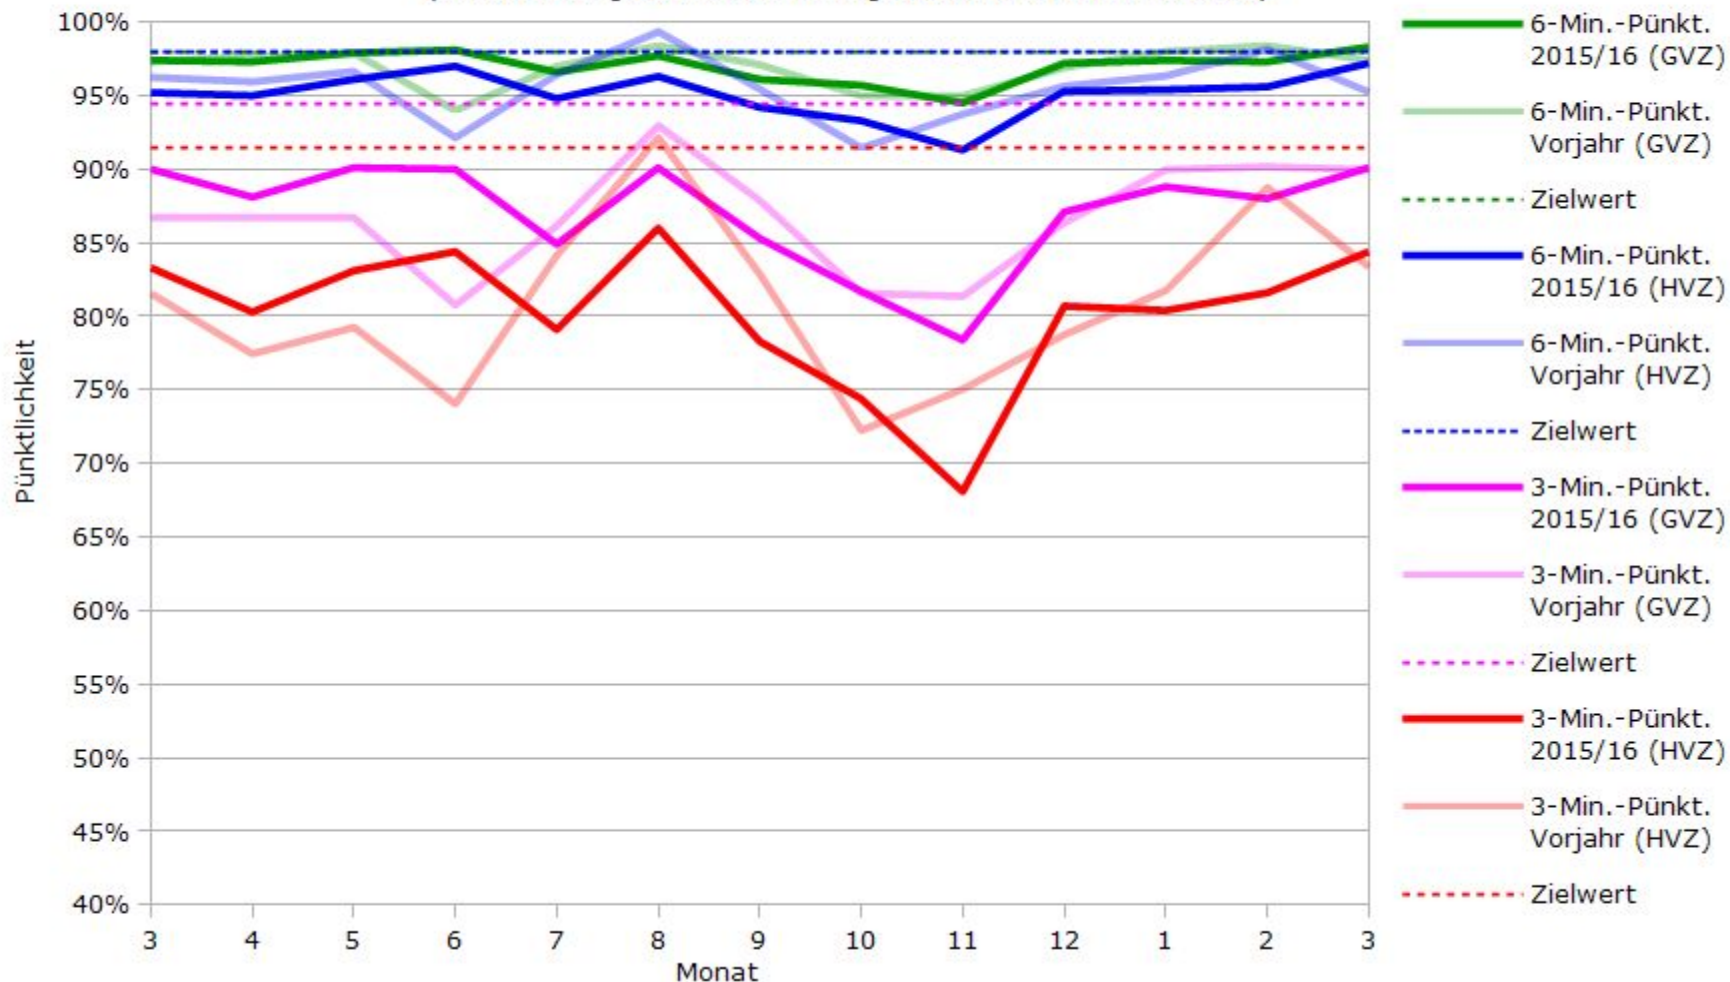

Pünktlichkeit der S-Bahnlinie S5 in 2016/2017 im Vergleich zum Vorjahr

(Bahn-Daten, gesammelt und ausgewertet von s-bahn-chaos.de)