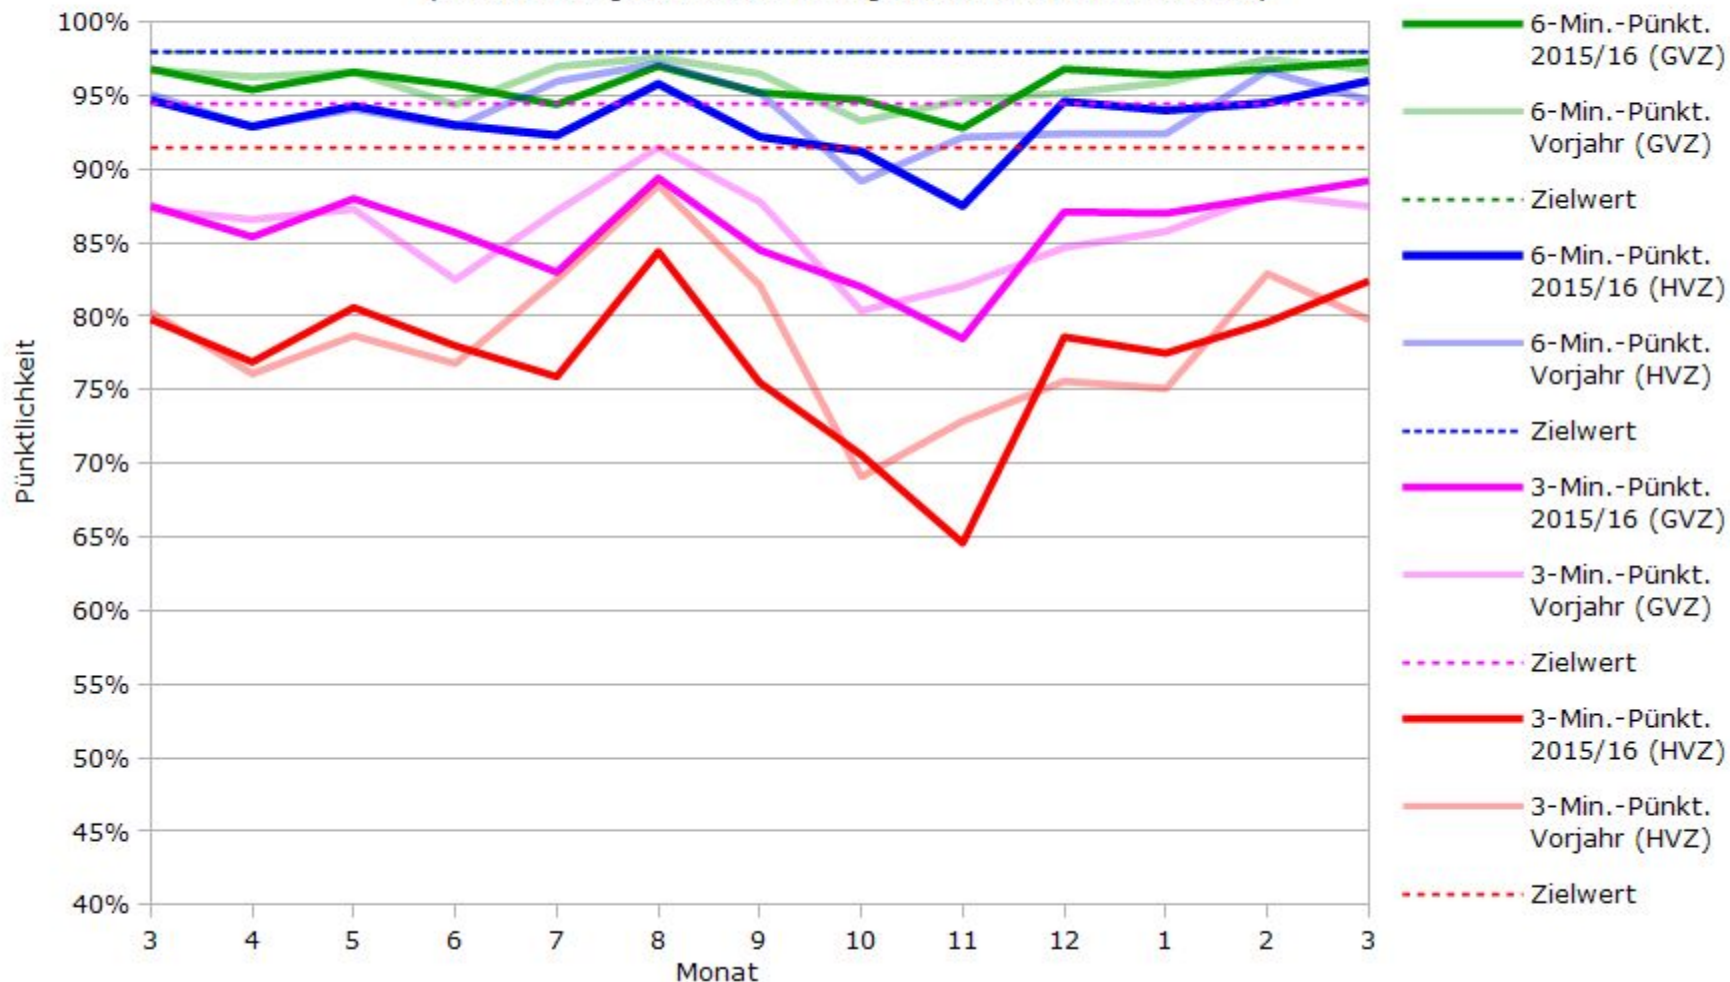

# Pünktlichkeit aller S-Bahnlinien 2016/2017 im Vergleich zum Vorjahr

(Bahn-Daten, gesammelt und ausgewertet von s-bahn-chaos.de)

# Pünktlichkeit der S-Bahnlinie S1 in 2016/2017 im Vergleich zum Vorjahr

(Bahn-Daten, gesammelt und ausgewertet von s-bahn-chaos.de)

# Pünktlichkeit der S-Bahnlinie S2 in 2016/2017 im Vergleich zum Vorjahr

(Bahn-Daten, gesammelt und ausgewertet von s-bahn-chaos.de)

# Pünktlichkeit der S-Bahnlinie S3 in 2016/2017 im Vergleich zum Vorjahr

(Bahn-Daten, gesammelt und ausgewertet von s-bahn-chaos.de)