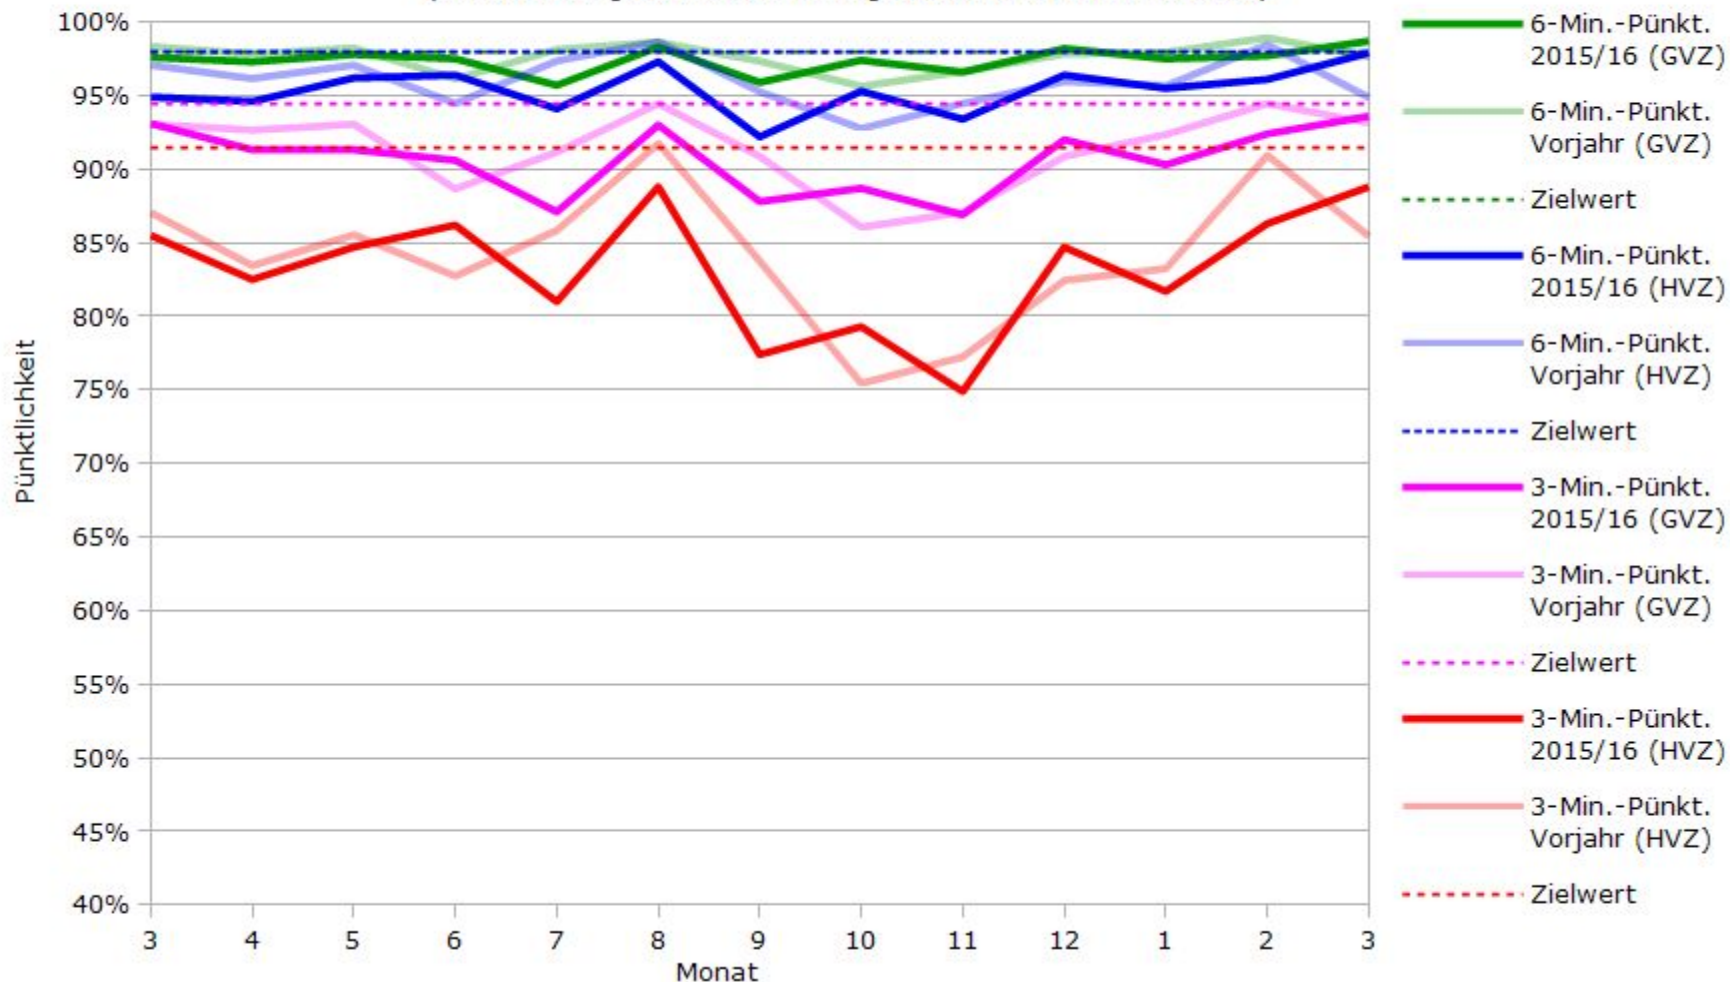

Pünktlichkeit der S-Bahnlinie S6 in 2016/2017 im Vergleich zum Vorjahr

(Bahn-Daten, gesammelt und ausgewertet von s-bahn-chaos.de)