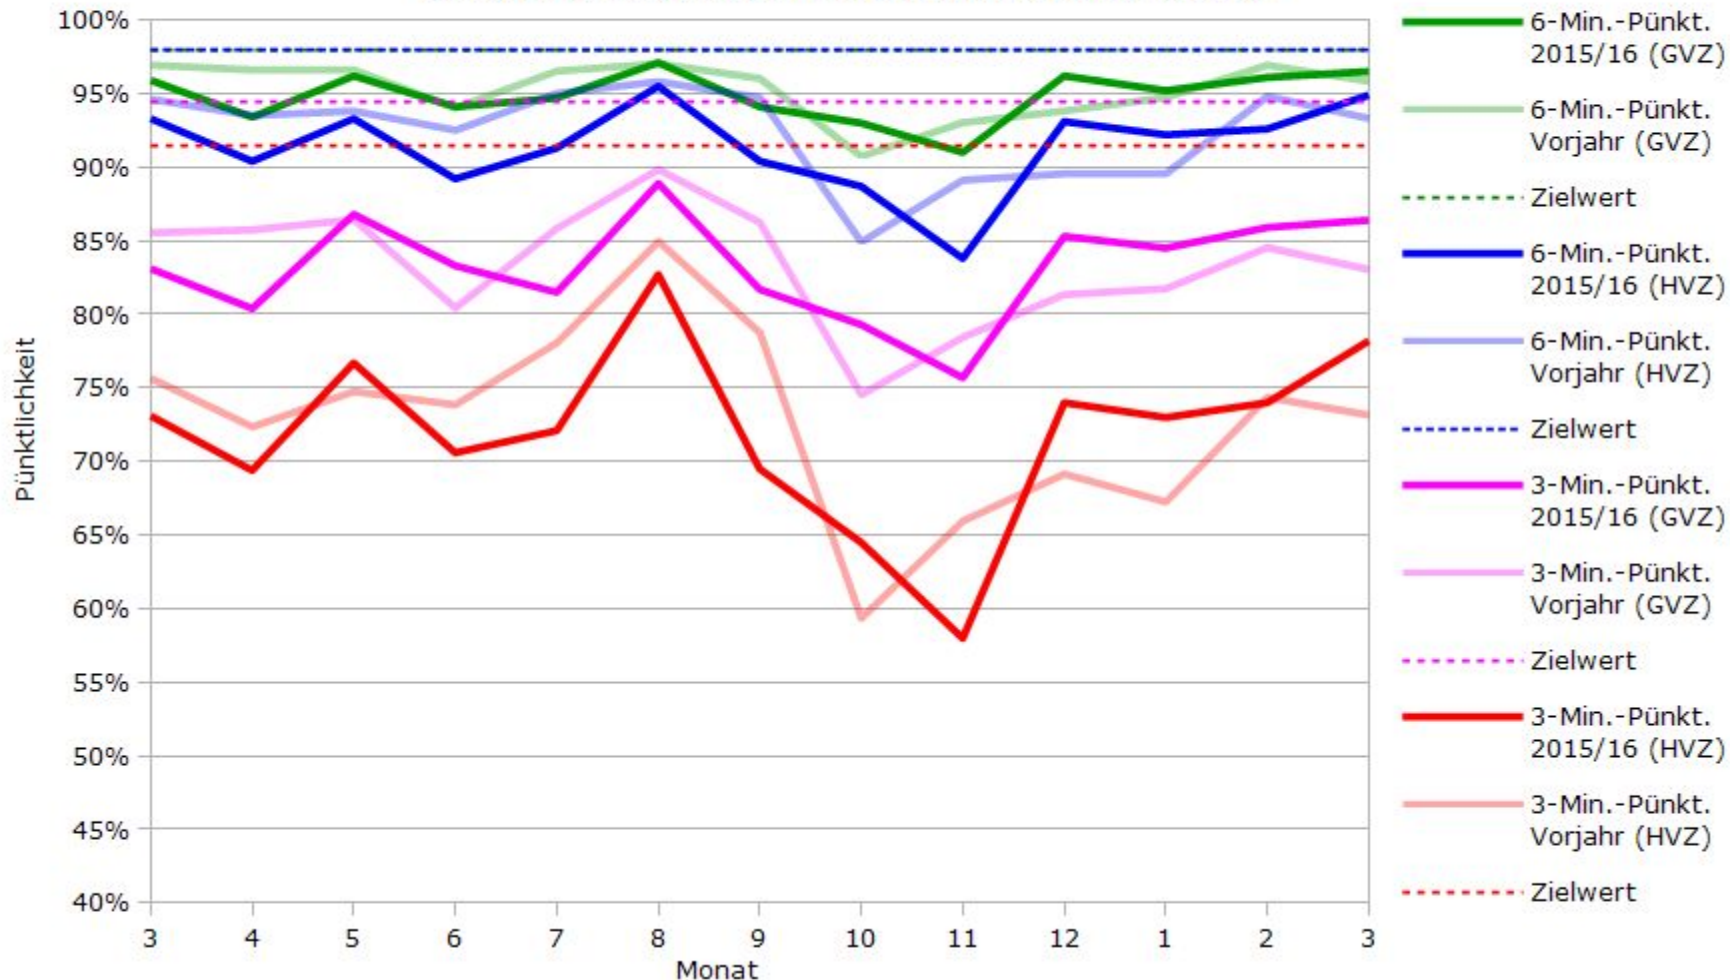

# Pünktlichkeit aller S-Bahnlinien 2016/2017 im Vergleich zum Vorjahr

(Bahn-Daten, gesammelt und ausgewertet von s-bahn-chaos.de)

# Pünktlichkeit der S-Bahnlinie S1 in 2016/2017 im Vergleich zum Vorjahr

(Bahn-Daten, gesammelt und ausgewertet von s-bahn-chaos.de)

# Pünktlichkeit der S-Bahnlinie S2 in 2016/2017 im Vergleich zum Vorjahr

(Bahn-Daten, gesammelt und ausgewertet von s-bahn-chaos.de)

# Pünktlichkeit der S-Bahnlinie S3 in 2016/2017 im Vergleich zum Vorjahr

(Bahn-Daten, gesammelt und ausgewertet von s-bahn-chaos.de)