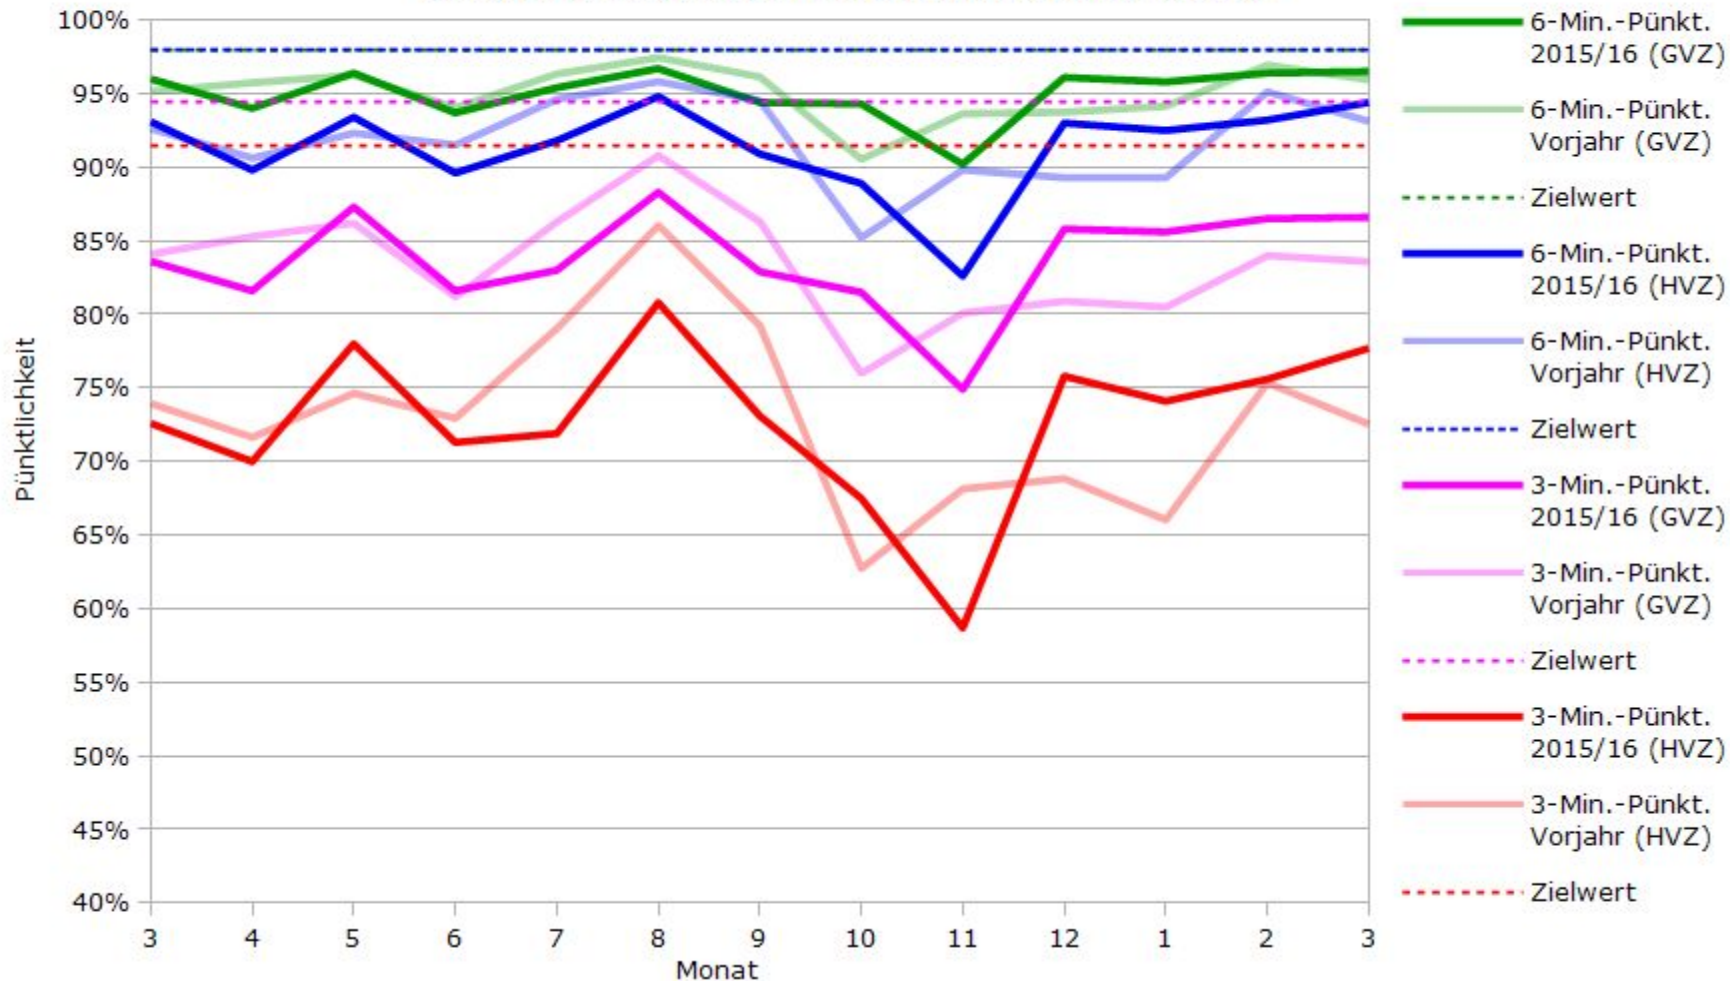

# Pünktlichkeit aller S-Bahnlinien 2016/2017 im Vergleich zum Vorjahr

(Bahn-Daten, gesammelt und ausgewertet von s-bahn-chaos.de)

# Pünktlichkeit der S-Bahnlinie S1 in 2016/2017 im Vergleich zum Vorjahr

(Bahn-Daten, gesammelt und ausgewertet von s-bahn-chaos.de)

# Pünktlichkeit der S-Bahnlinie S2 in 2016/2017 im Vergleich zum Vorjahr

(Bahn-Daten, gesammelt und ausgewertet von s-bahn-chaos.de)

# Pünktlichkeit der S-Bahnlinie S3 in 2016/2017 im Vergleich zum Vorjahr

(Bahn-Daten, gesammelt und ausgewertet von s-bahn-chaos.de)