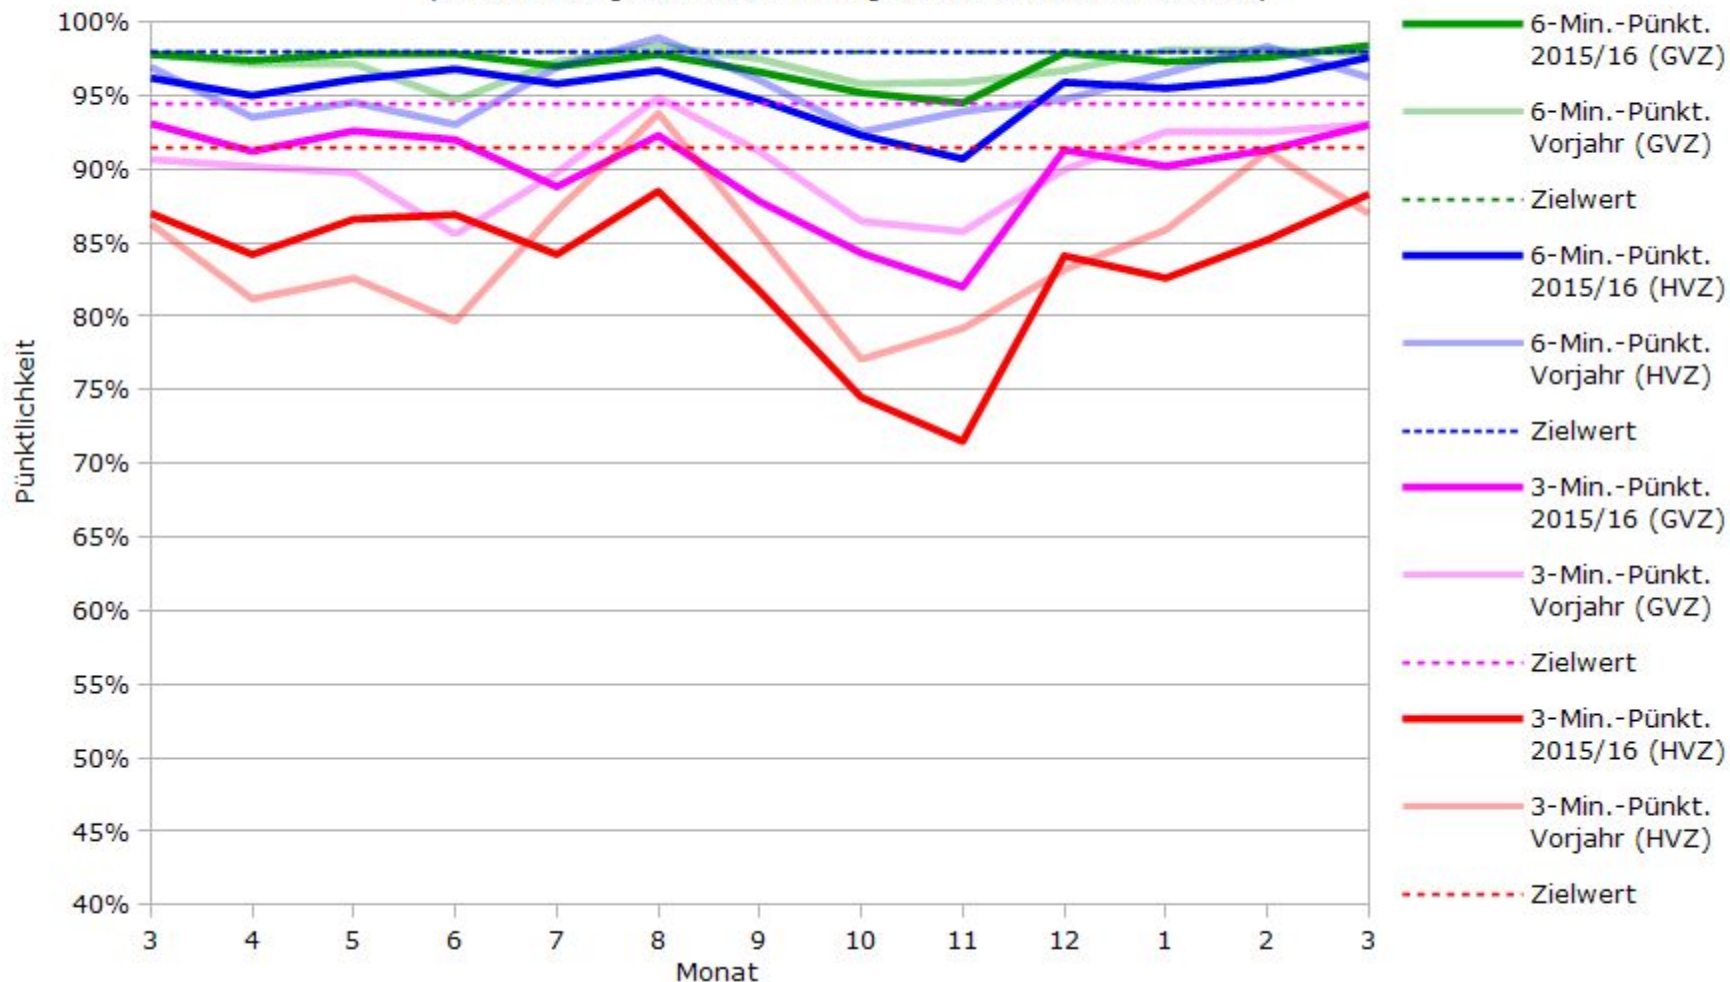

# Pünktlichkeit der S-Bahnlinie S1 in 2016/2017 im Vergleich zum Vorjahr

(Bahn-Daten, gesammelt und ausgewertet von s-bahn-chaos.de)

# Pünktlichkeit der S-Bahnlinie S2 in 2016/2017 im Vergleich zum Vorjahr

(Bahn-Daten, gesammelt und ausgewertet von s-bahn-chaos.de)

# Pünktlichkeit der S-Bahnlinie S3 in 2016/2017 im Vergleich zum Vorjahr

(Bahn-Daten, gesammelt und ausgewertet von s-bahn-chaos.de)

# Pünktlichkeit der S-Bahnlinie S4 in 2016/2017 im Vergleich zum Vorjahr

(Bahn-Daten, gesammelt und ausgewertet von s-bahn-chaos.de)