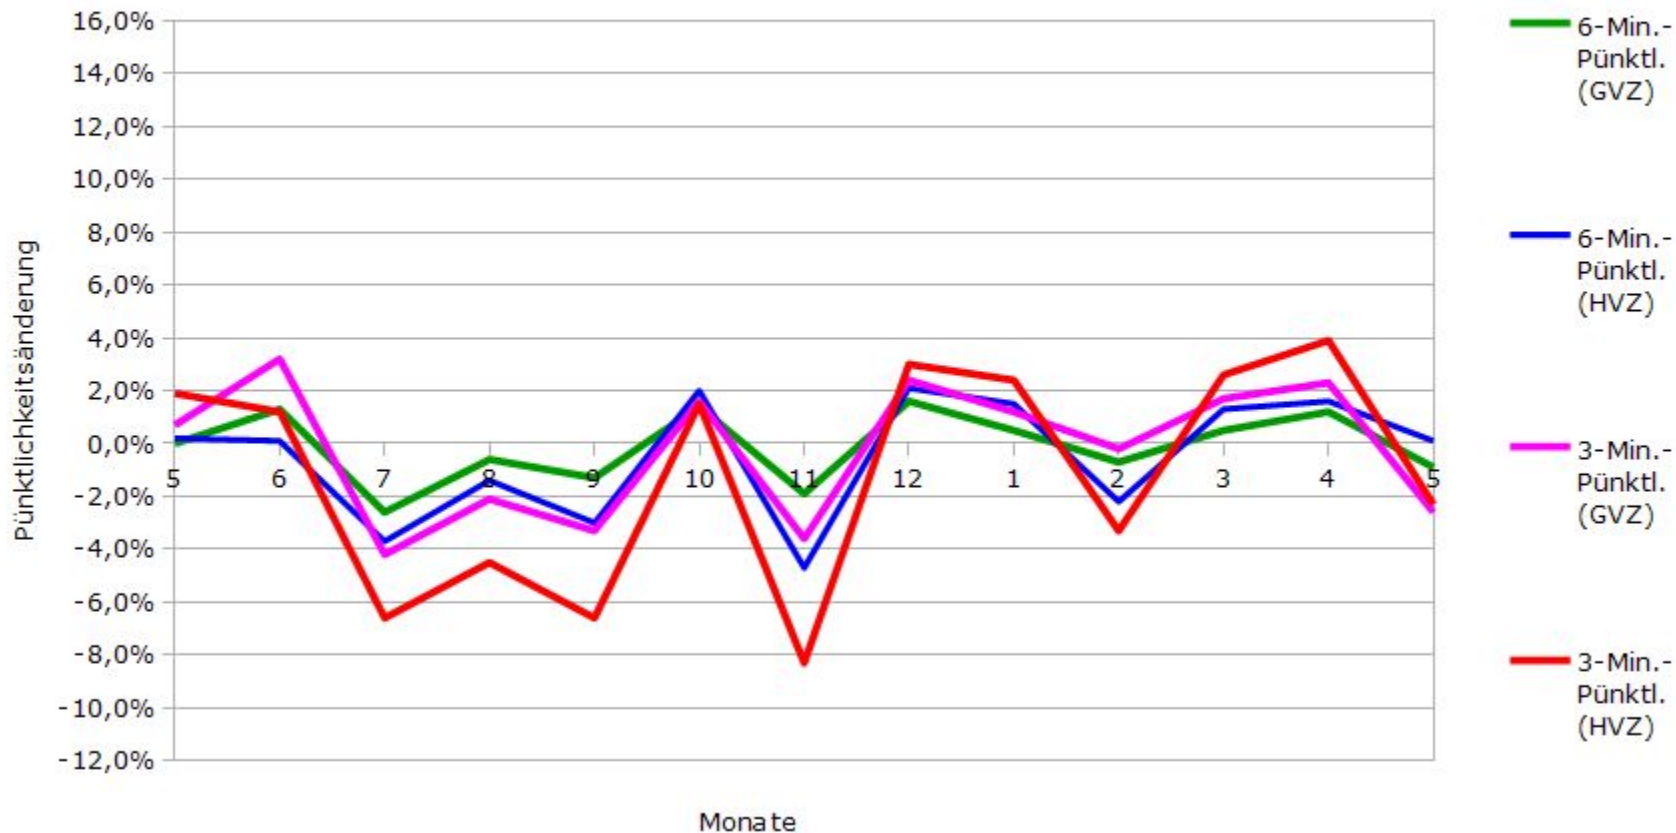

Pünktlichkeit aller S-Bahnlinien 2016/2017 im Vergleich zum Vorjahr

(Bahn-Daten, gesammelt und ausgewertet von s-bahn-chaos.de)

Pünktlichkeit der S-Bahnlinie S1 in 2016/2017 im Vergleich zum Vorjahr

(Bahn-Daten, gesammelt und ausgewertet von s-bahn-chaos.de)

Pünktlichkeit der S-Bahnlinie S2 in 2016/2017 im Vergleich zum Vorjahr

(Bahn-Daten, gesammelt und ausgewertet von s-bahn-chaos.de)

Pünktlichkeit der S-Bahnlinie S3 in 2016/2017 im Vergleich zum Vorjahr

(Bahn-Daten, gesammelt und ausgewertet von s-bahn-chaos.de)

Pünktlichkeit der S-Bahnlinie S4 in 2016/2017 im Vergleich zum Vorjahr

(Bahn-Daten, gesammelt und ausgewertet von s-bahn-chaos.de)

Pünktlichkeit der S-Bahnlinie S5 in 2016/2017 im Vergleich zum Vorjahr

(Bahn-Daten, gesammelt und ausgewertet von s-bahn-chaos.de)

Pünktlichkeit der S-Bahnlinie S6 in 2016/2017 im Vergleich zum Vorjahr

(Bahn-Daten, gesammelt und ausgewertet von s-bahn-chaos.de)

Pünktlichkeit der S-Bahnlinie S60 in 2016/2017 im Vergleich zum Vorjahr