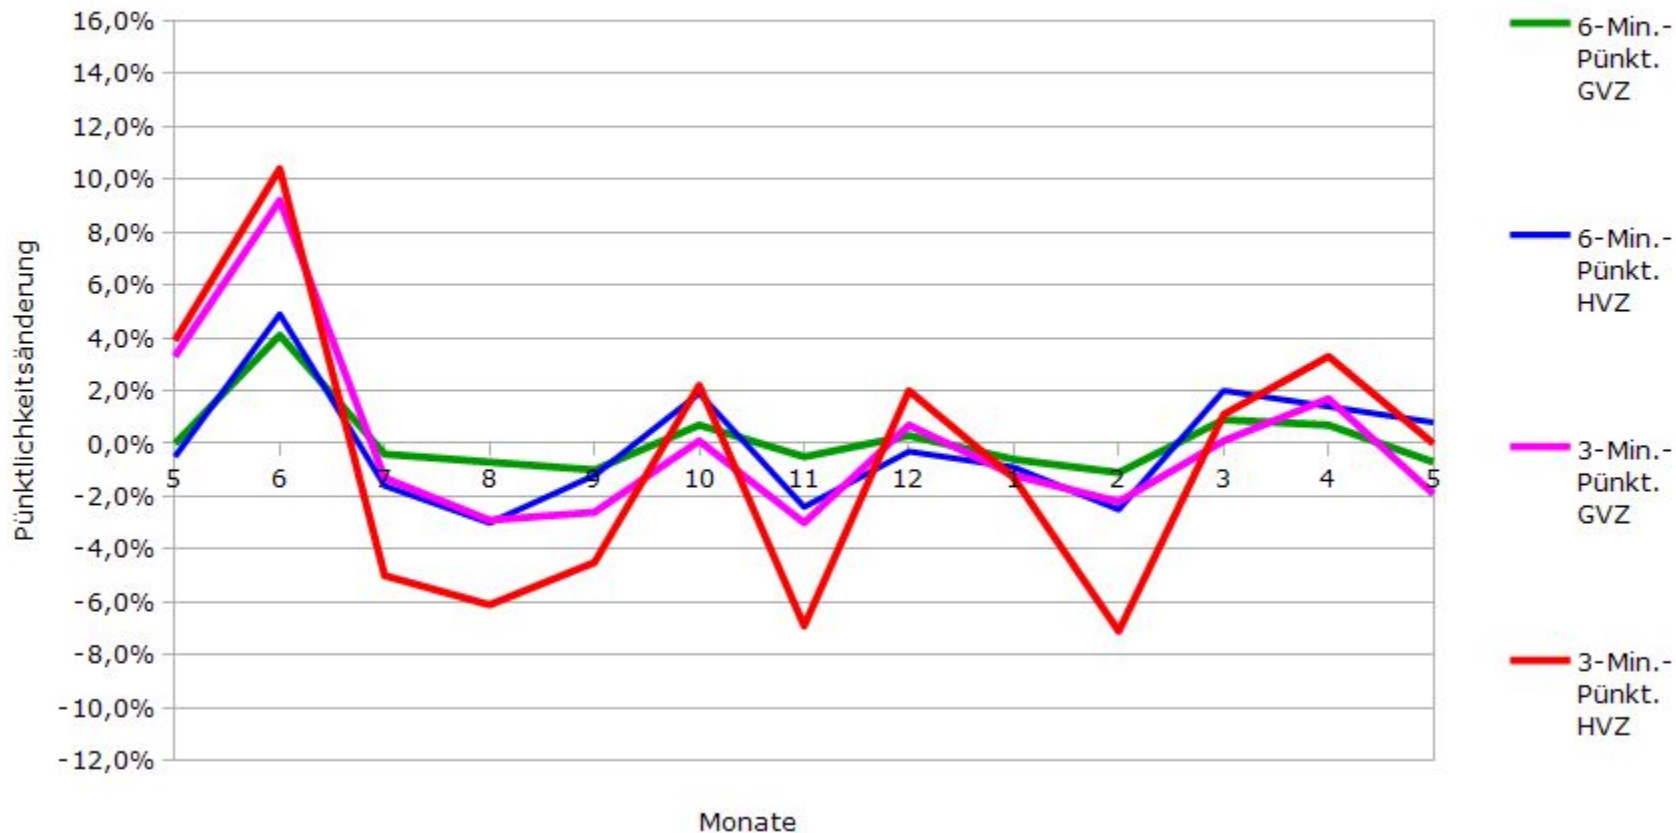

Pünktlichkeit aller S-Bahnlinien 2016/2017 im Vergleich zum Vorjahr

(Bahn-Daten, gesammelt und ausgewertet von s-bahn-chaos.de)

Pünktlichkeit der S-Bahnlinie S1 in 2016/2017 im Vergleich zum Vorjahr

(Bahn-Daten, gesammelt und ausgewertet von s-bahn-chaos.de)

Pünktlichkeit der S-Bahnlinie S2 in 2016/2017 im Vergleich zum Vorjahr

(Bahn-Daten, gesammelt und ausgewertet von s-bahn-chaos.de)

Pünktlichkeit der S-Bahnlinie S3 in 2016/2017 im Vergleich zum Vorjahr

(Bahn-Daten, gesammelt und ausgewertet von s-bahn-chaos.de)

Pünktlichkeit der S-Bahnlinie S4 in 2016/2017 im Vergleich zum Vorjahr

(Bahn-Daten, gesammelt und ausgewertet von s-bahn-chaos.de)

Pünktlichkeit der S-Bahnlinie S5 in 2016/2017 im Vergleich zum Vorjahr

(Bahn-Daten, gesammelt und ausgewertet von s-bahn-chaos.de)

Pünktlichkeit der S-Bahnlinie S6 in 2016/2017 im Vergleich zum Vorjahr

(Bahn-Daten, gesammelt und ausgewertet von s-bahn-chaos.de)

Pünktlichkeit der S-Bahnlinie S60 in 2016/2017 im Vergleich zum Vorjahr