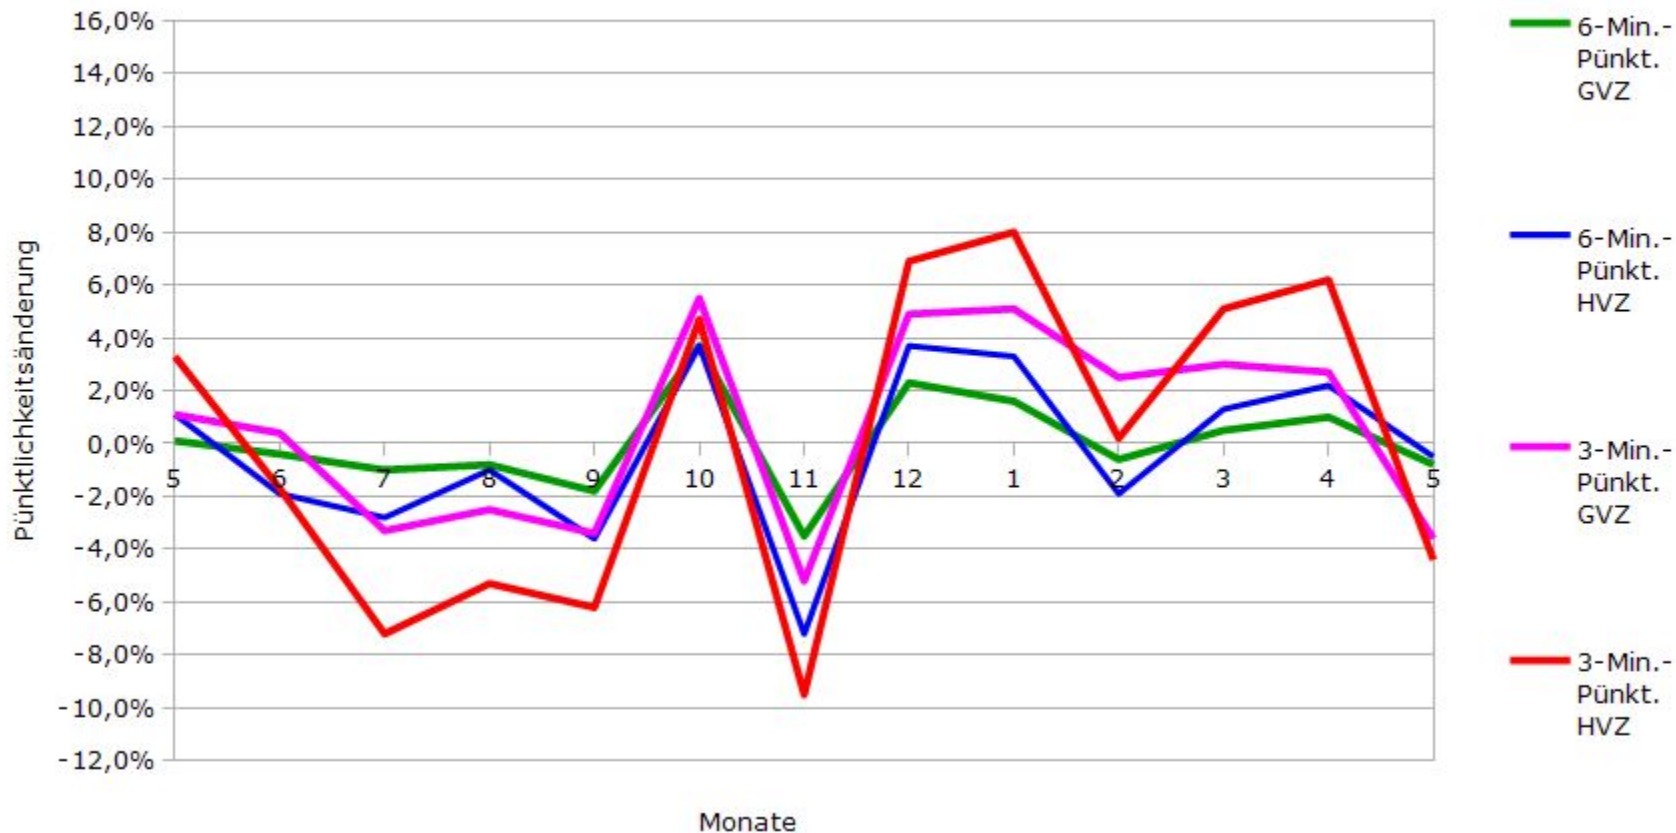

Pünktlichkeit aller S-Bahnlinien 2016/2017 im Vergleich zum Vorjahr

(Bahn-Daten, gesammelt und ausgewertet von s-bahn-chaos.de)

Pünktlichkeit der S-Bahnlinie S1 in 2016/2017 im Vergleich zum Vorjahr

(Bahn-Daten, gesammelt und ausgewertet von s-bahn-chaos.de)

Pünktlichkeit der S-Bahnlinie S2 in 2016/2017 im Vergleich zum Vorjahr

(Bahn-Daten, gesammelt und ausgewertet von s-bahn-chaos.de)

Pünktlichkeit der S-Bahnlinie S3 in 2016/2017 im Vergleich zum Vorjahr

(Bahn-Daten, gesammelt und ausgewertet von s-bahn-chaos.de)

Pünktlichkeit der S-Bahnlinie S4 in 2016/2017 im Vergleich zum Vorjahr

(Bahn-Daten, gesammelt und ausgewertet von s-bahn-chaos.de)

Pünktlichkeit der S-Bahnlinie S5 in 2016/2017 im Vergleich zum Vorjahr

(Bahn-Daten, gesammelt und ausgewertet von s-bahn-chaos.de)

Pünktlichkeit der S-Bahnlinie S6 in 2016/2017 im Vergleich zum Vorjahr

(Bahn-Daten, gesammelt und ausgewertet von s-bahn-chaos.de)

Pünktlichkeit der S-Bahnlinie S60 in 2016/2017 im Vergleich zum Vorjahr