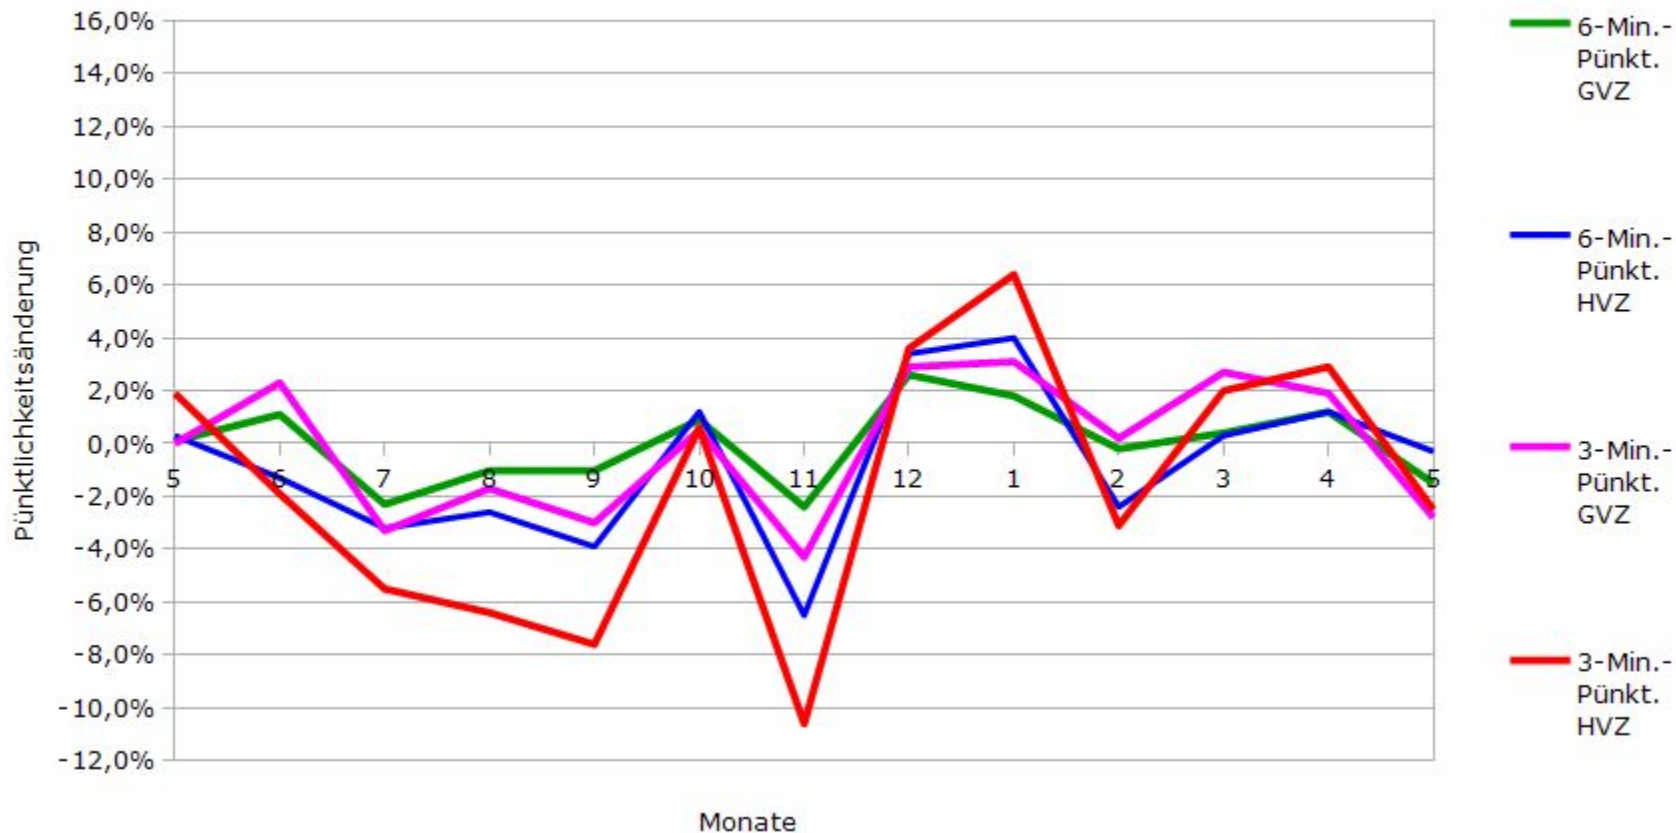

Pünktlichkeit aller S-Bahnlinien 2016/2017 im Vergleich zum Vorjahr

(Bahn-Daten, gesammelt und ausgewertet von s-bahn-chaos.de)

Pünktlichkeit der S-Bahnlinie S1 in 2016/2017 im Vergleich zum Vorjahr

(Bahn-Daten, gesammelt und ausgewertet von s-bahn-chaos.de)

Pünktlichkeit der S-Bahnlinie S2 in 2016/2017 im Vergleich zum Vorjahr

(Bahn-Daten, gesammelt und ausgewertet von s-bahn-chaos.de)

Pünktlichkeit der S-Bahnlinie S3 in 2016/2017 im Vergleich zum Vorjahr

(Bahn-Daten, gesammelt und ausgewertet von s-bahn-chaos.de)

Pünktlichkeit der S-Bahnlinie S4 in 2016/2017 im Vergleich zum Vorjahr

(Bahn-Daten, gesammelt und ausgewertet von s-bahn-chaos.de)

Pünktlichkeit der S-Bahnlinie S5 in 2016/2017 im Vergleich zum Vorjahr

(Bahn-Daten, gesammelt und ausgewertet von s-bahn-chaos.de)

Pünktlichkeit der S-Bahnlinie S6 in 2016/2017 im Vergleich zum Vorjahr

(Bahn-Daten, gesammelt und ausgewertet von s-bahn-chaos.de)

Pünktlichkeit der S-Bahnlinie S60 in 2016/2017 im Vergleich zum Vorjahr