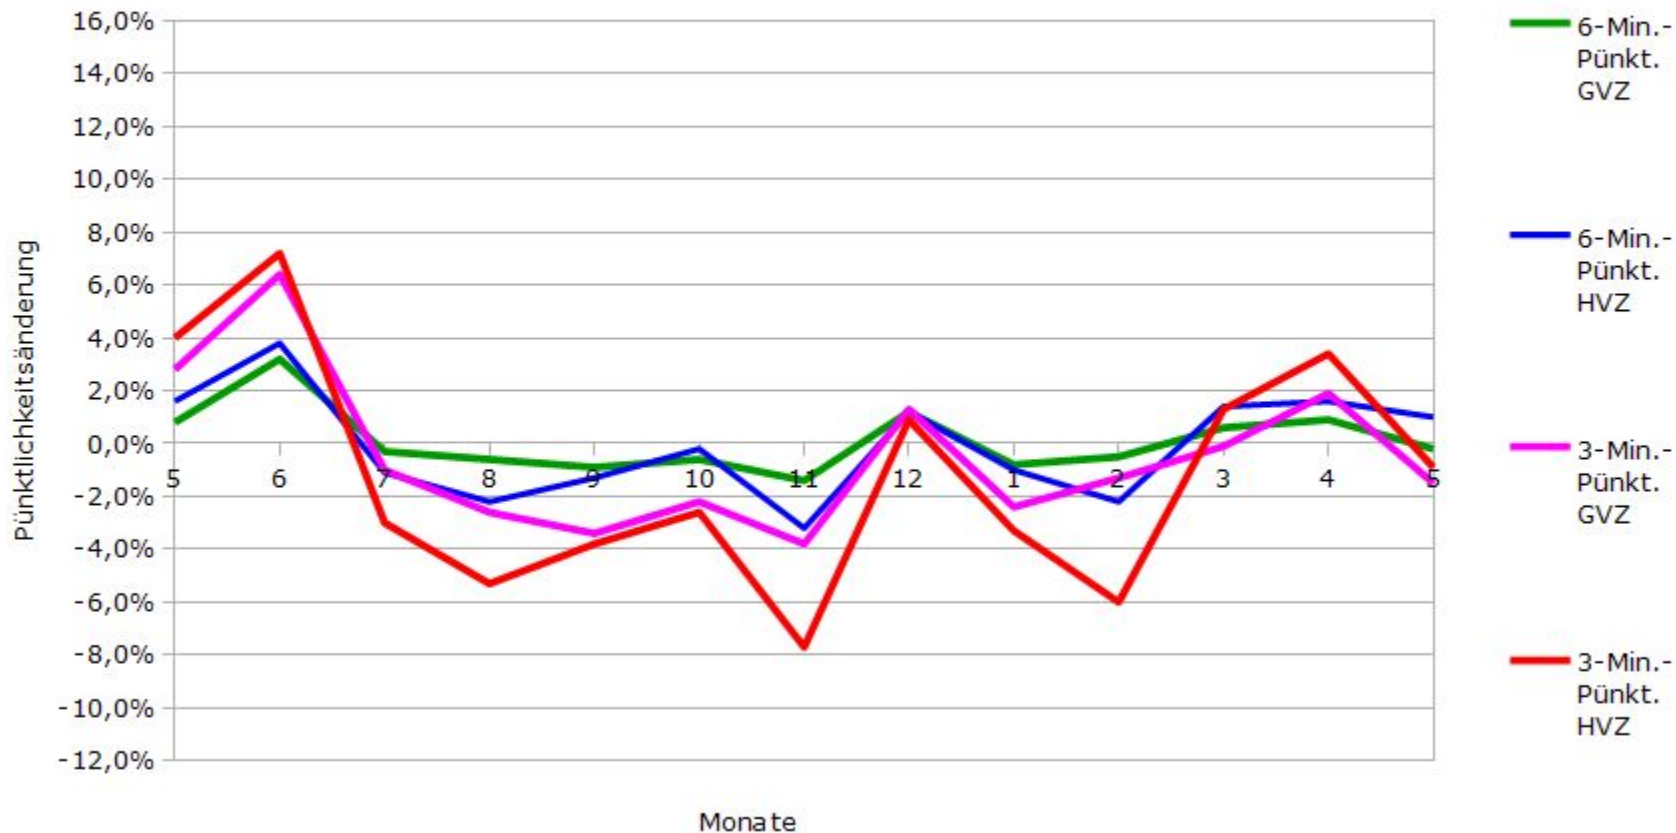

Pünktlichkeit aller S-Bahnlinien 2016/2017 im Vergleich zum Vorjahr

(Bahn-Daten, gesammelt und ausgewertet von s-bahn-chaos.de)

Pünktlichkeit der S-Bahnlinie S1 in 2016/2017 im Vergleich zum Vorjahr

(Bahn-Daten, gesammelt und ausgewertet von s-bahn-chaos.de)

Pünktlichkeit der S-Bahnlinie S2 in 2016/2017 im Vergleich zum Vorjahr

(Bahn-Daten, gesammelt und ausgewertet von s-bahn-chaos.de)

Pünktlichkeit der S-Bahnlinie S3 in 2016/2017 im Vergleich zum Vorjahr

(Bahn-Daten, gesammelt und ausgewertet von s-bahn-chaos.de)

Pünktlichkeit der S-Bahnlinie S4 in 2016/2017 im Vergleich zum Vorjahr

(Bahn-Daten, gesammelt und ausgewertet von s-bahn-chaos.de)

Pünktlichkeit der S-Bahnlinie S5 in 2016/2017 im Vergleich zum Vorjahr

(Bahn-Daten, gesammelt und ausgewertet von s-bahn-chaos.de)

Pünktlichkeit der S-Bahnlinie S6 in 2016/2017 im Vergleich zum Vorjahr

(Bahn-Daten, gesammelt und ausgewertet von s-bahn-chaos.de)

Pünktlichkeit der S-Bahnlinie S60 in 2016/2017 im Vergleich zum Vorjahr