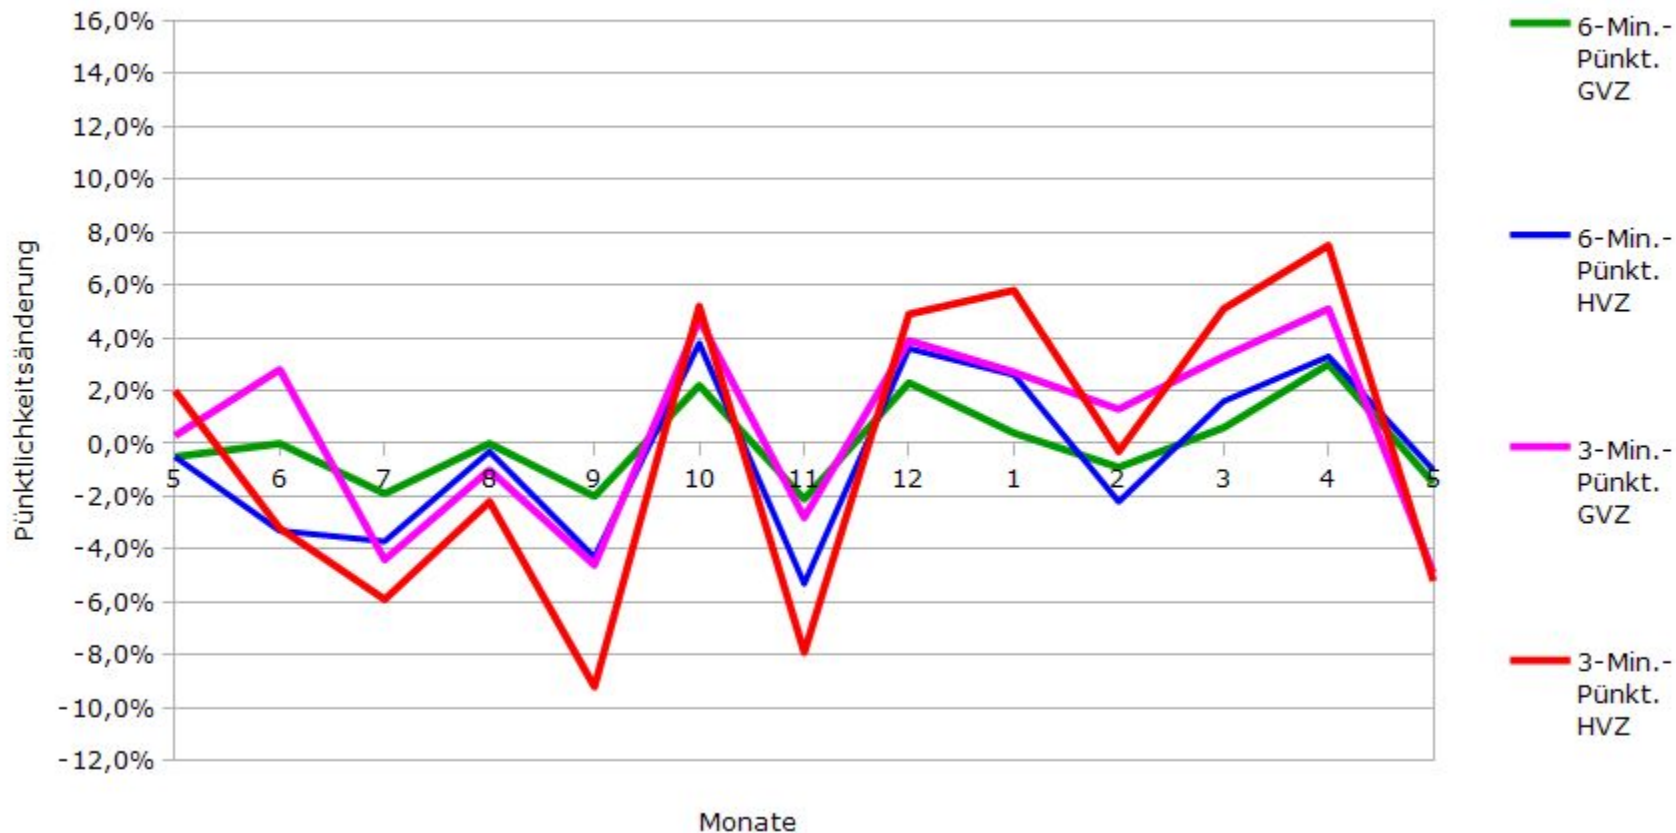

Pünktlichkeit aller S-Bahnlinien 2016/2017 im Vergleich zum Vorjahr

(Bahn-Daten, gesammelt und ausgewertet von s-bahn-chaos.de)

Pünktlichkeit der S-Bahnlinie S1 in 2016/2017 im Vergleich zum Vorjahr

(Bahn-Daten, gesammelt und ausgewertet von s-bahn-chaos.de)

Pünktlichkeit der S-Bahnlinie S2 in 2016/2017 im Vergleich zum Vorjahr

(Bahn-Daten, gesammelt und ausgewertet von s-bahn-chaos.de)

Pünktlichkeit der S-Bahnlinie S3 in 2016/2017 im Vergleich zum Vorjahr

(Bahn-Daten, gesammelt und ausgewertet von s-bahn-chaos.de)

Pünktlichkeit der S-Bahnlinie S4 in 2016/2017 im Vergleich zum Vorjahr

(Bahn-Daten, gesammelt und ausgewertet von s-bahn-chaos.de)

Pünktlichkeit der S-Bahnlinie S5 in 2016/2017 im Vergleich zum Vorjahr

(Bahn-Daten, gesammelt und ausgewertet von s-bahn-chaos.de)

Pünktlichkeit der S-Bahnlinie S6 in 2016/2017 im Vergleich zum Vorjahr

(Bahn-Daten, gesammelt und ausgewertet von s-bahn-chaos.de)

Pünktlichkeit der S-Bahnlinie S60 in 2016/2017 im Vergleich zum Vorjahr