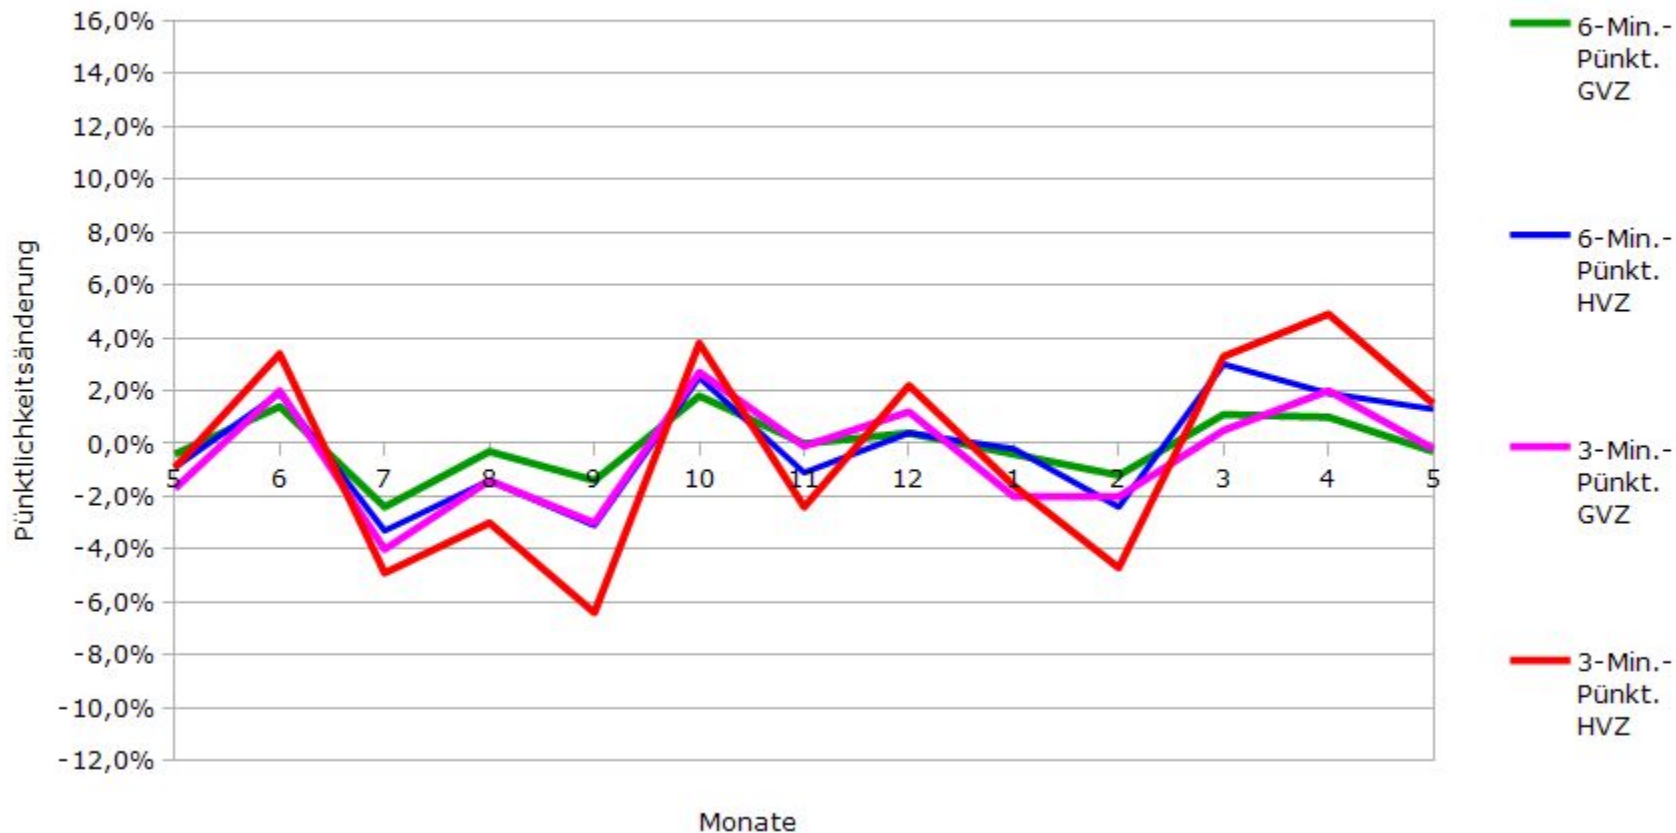

Pünktlichkeit aller S-Bahnlinien 2016/2017 im Vergleich zum Vorjahr

(Bahn-Daten, gesammelt und ausgewertet von s-bahn-chaos.de)

Pünktlichkeit der S-Bahnlinie S1 in 2016/2017 im Vergleich zum Vorjahr

(Bahn-Daten, gesammelt und ausgewertet von s-bahn-chaos.de)

Pünktlichkeit der S-Bahnlinie S2 in 2016/2017 im Vergleich zum Vorjahr

(Bahn-Daten, gesammelt und ausgewertet von s-bahn-chaos.de)

Pünktlichkeit der S-Bahnlinie S3 in 2016/2017 im Vergleich zum Vorjahr

(Bahn-Daten, gesammelt und ausgewertet von s-bahn-chaos.de)

Pünktlichkeit der S-Bahnlinie S4 in 2016/2017 im Vergleich zum Vorjahr

(Bahn-Daten, gesammelt und ausgewertet von s-bahn-chaos.de)

Pünktlichkeit der S-Bahnlinie S5 in 2016/2017 im Vergleich zum Vorjahr

(Bahn-Daten, gesammelt und ausgewertet von s-bahn-chaos.de)

Pünktlichkeit der S-Bahnlinie S6 in 2016/2017 im Vergleich zum Vorjahr

(Bahn-Daten, gesammelt und ausgewertet von s-bahn-chaos.de)

Pünktlichkeit der S-Bahnlinie S60 in 2016/2017 im Vergleich zum Vorjahr