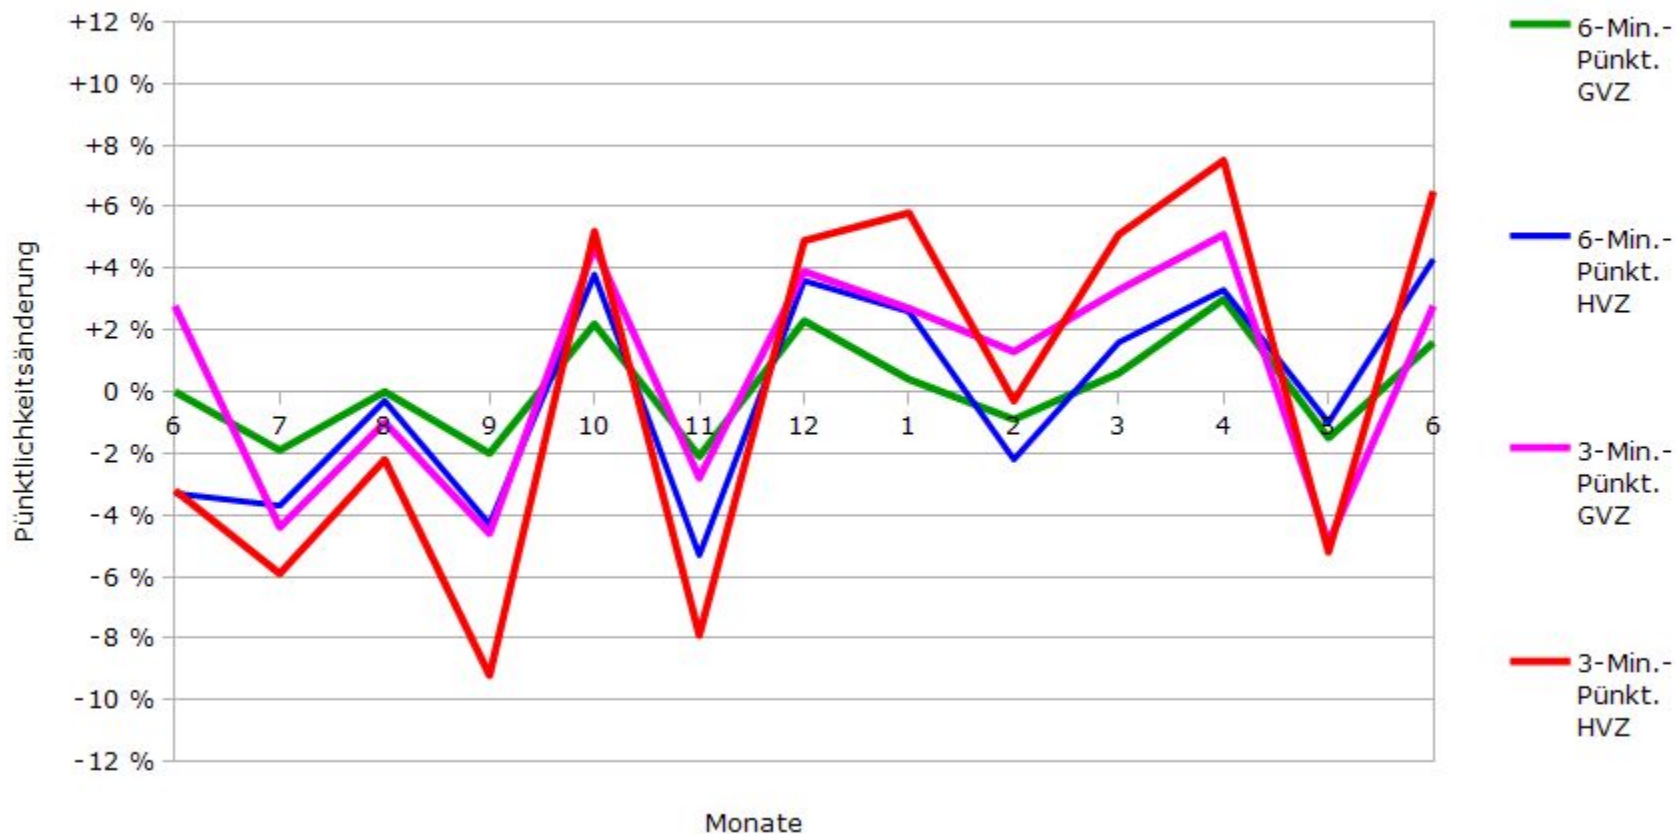

Pünktlichkeit aller S-Bahnlinien 2016/2017 im Vergleich zum Vorjahr

(Bahn-Daten, gesammelt und ausgewertet von s-bahn-chaos.de)

Pünktlichkeit der S-Bahnlinie S1 in 2016/2017 im Vergleich zum Vorjahr

(Bahn-Daten, gesammelt und ausgewertet von s-bahn-chaos.de)

Pünktlichkeit der S-Bahnlinie S2 in 2016/2017 im Vergleich zum Vorjahr

(Bahn-Daten, gesammelt und ausgewertet von s-bahn-chaos.de)

Pünktlichkeit der S-Bahnlinie S3 in 2016/2017 im Vergleich zum Vorjahr

(Bahn-Daten, gesammelt und ausgewertet von s-bahn-chaos.de)

Pünktlichkeit der S-Bahnlinie S4 in 2016/2017 im Vergleich zum Vorjahr

(Bahn-Daten, gesammelt und ausgewertet von s-bahn-chaos.de)

Pünktlichkeit der S-Bahnlinie S5 in 2016/2017 im Vergleich zum Vorjahr

(Bahn-Daten, gesammelt und ausgewertet von s-bahn-chaos.de)

Pünktlichkeit der S-Bahnlinie S6 in 2016/2017 im Vergleich zum Vorjahr

(Bahn-Daten, gesammelt und ausgewertet von s-bahn-chaos.de)

Pünktlichkeit der S-Bahnlinie S60 in 2016/2017 im Vergleich zum Vorjahr