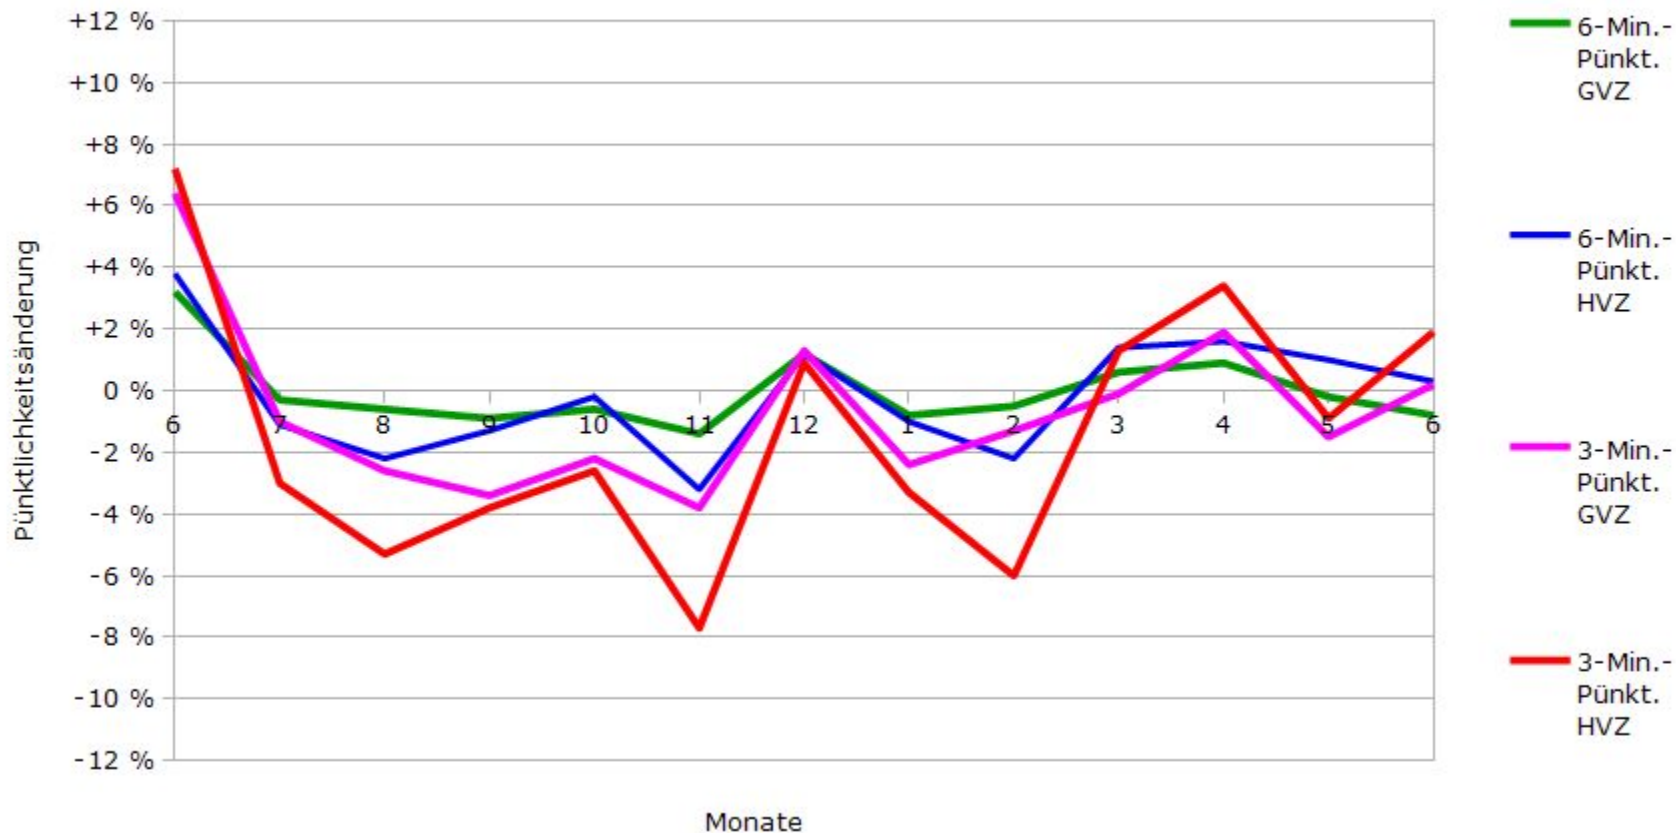

Pünktlichkeit aller S-Bahnlinien 2016/2017 im Vergleich zum Vorjahr

(Bahn-Daten, gesammelt und ausgewertet von s-bahn-chaos.de)

Pünktlichkeit der S-Bahnlinie S1 in 2016/2017 im Vergleich zum Vorjahr

(Bahn-Daten, gesammelt und ausgewertet von s-bahn-chaos.de)

Pünktlichkeit der S-Bahnlinie S2 in 2016/2017 im Vergleich zum Vorjahr

(Bahn-Daten, gesammelt und ausgewertet von s-bahn-chaos.de)

Pünktlichkeit der S-Bahnlinie S3 in 2016/2017 im Vergleich zum Vorjahr

(Bahn-Daten, gesammelt und ausgewertet von s-bahn-chaos.de)

Pünktlichkeit der S-Bahnlinie S4 in 2016/2017 im Vergleich zum Vorjahr

(Bahn-Daten, gesammelt und ausgewertet von s-bahn-chaos.de)

Pünktlichkeit der S-Bahnlinie S5 in 2016/2017 im Vergleich zum Vorjahr

(Bahn-Daten, gesammelt und ausgewertet von s-bahn-chaos.de)

Pünktlichkeit der S-Bahnlinie S6 in 2016/2017 im Vergleich zum Vorjahr

(Bahn-Daten, gesammelt und ausgewertet von s-bahn-chaos.de)

Pünktlichkeit der S-Bahnlinie S60 in 2016/2017 im Vergleich zum Vorjahr