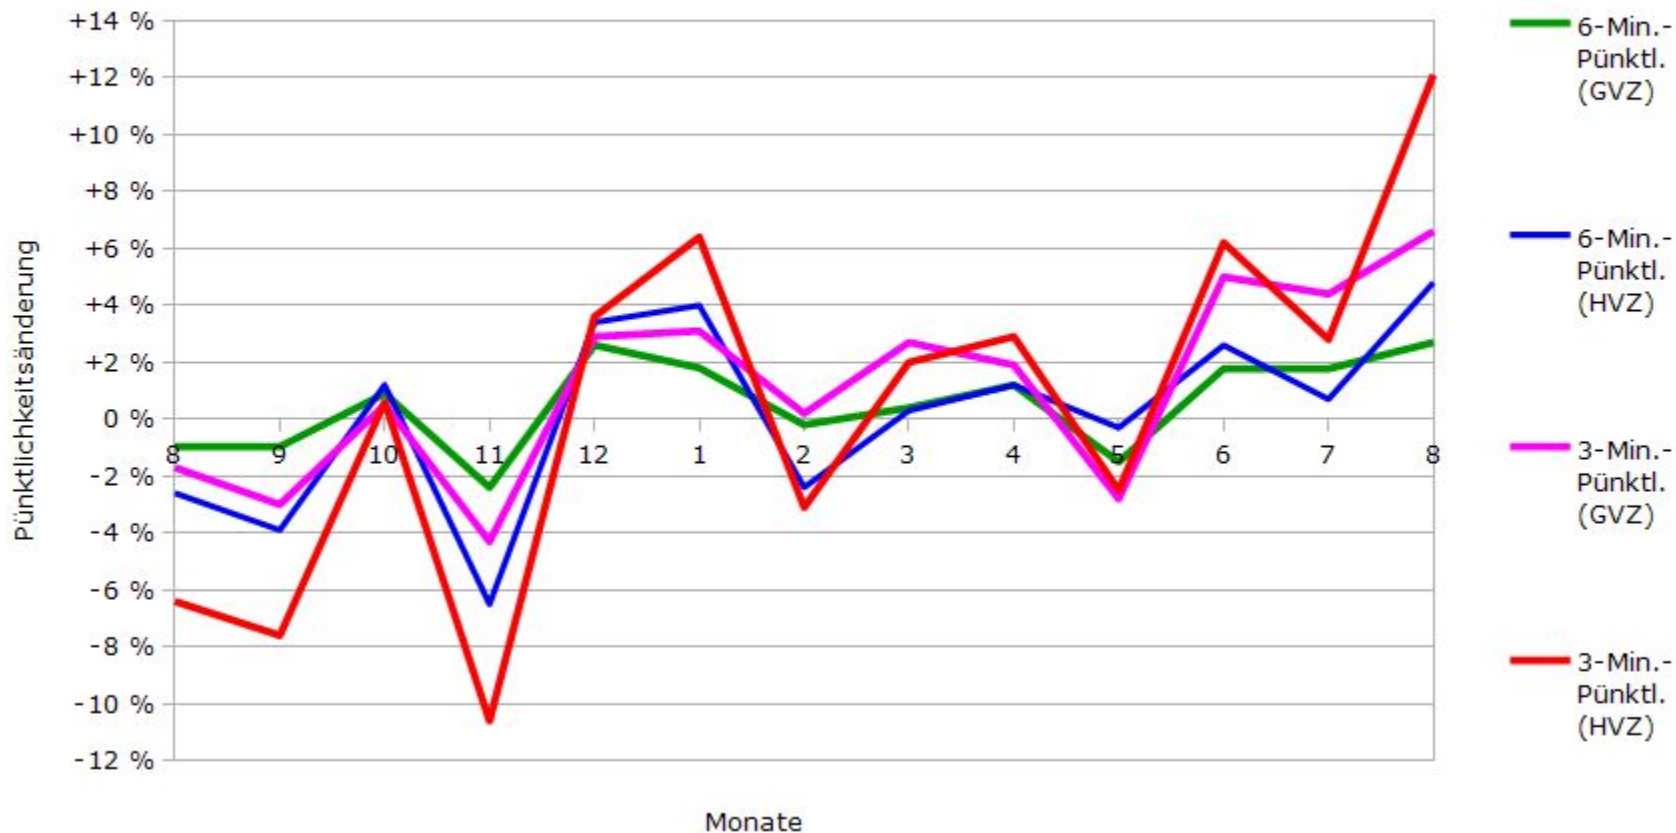

# Pünktlichkeit aller S-Bahnlagen 2016/2017 im Vergleich zum Vorjahr

(Bahn-Daten, gesammelt und ausgewertet von s-bahn-chaos.de)

# Pünktlichkeit der S-Bahnlinie S1 in 2016/2017 im Vergleich zum Vorjahr

(Bahn-Daten, gesammelt und ausgewertet von s-bahn-chaos.de)

# Pünktlichkeit der S-Bahnlinie S2 in 2016/2017 im Vergleich zum Vorjahr

(Bahn-Daten, gesammelt und ausgewertet von s-bahn-chaos.de)

# Pünktlichkeit der S-Bahnlinie S3 in 2016/2017 im Vergleich zum Vorjahr

(Bahn-Daten, gesammelt und ausgewertet von s-bahn-chaos.de)