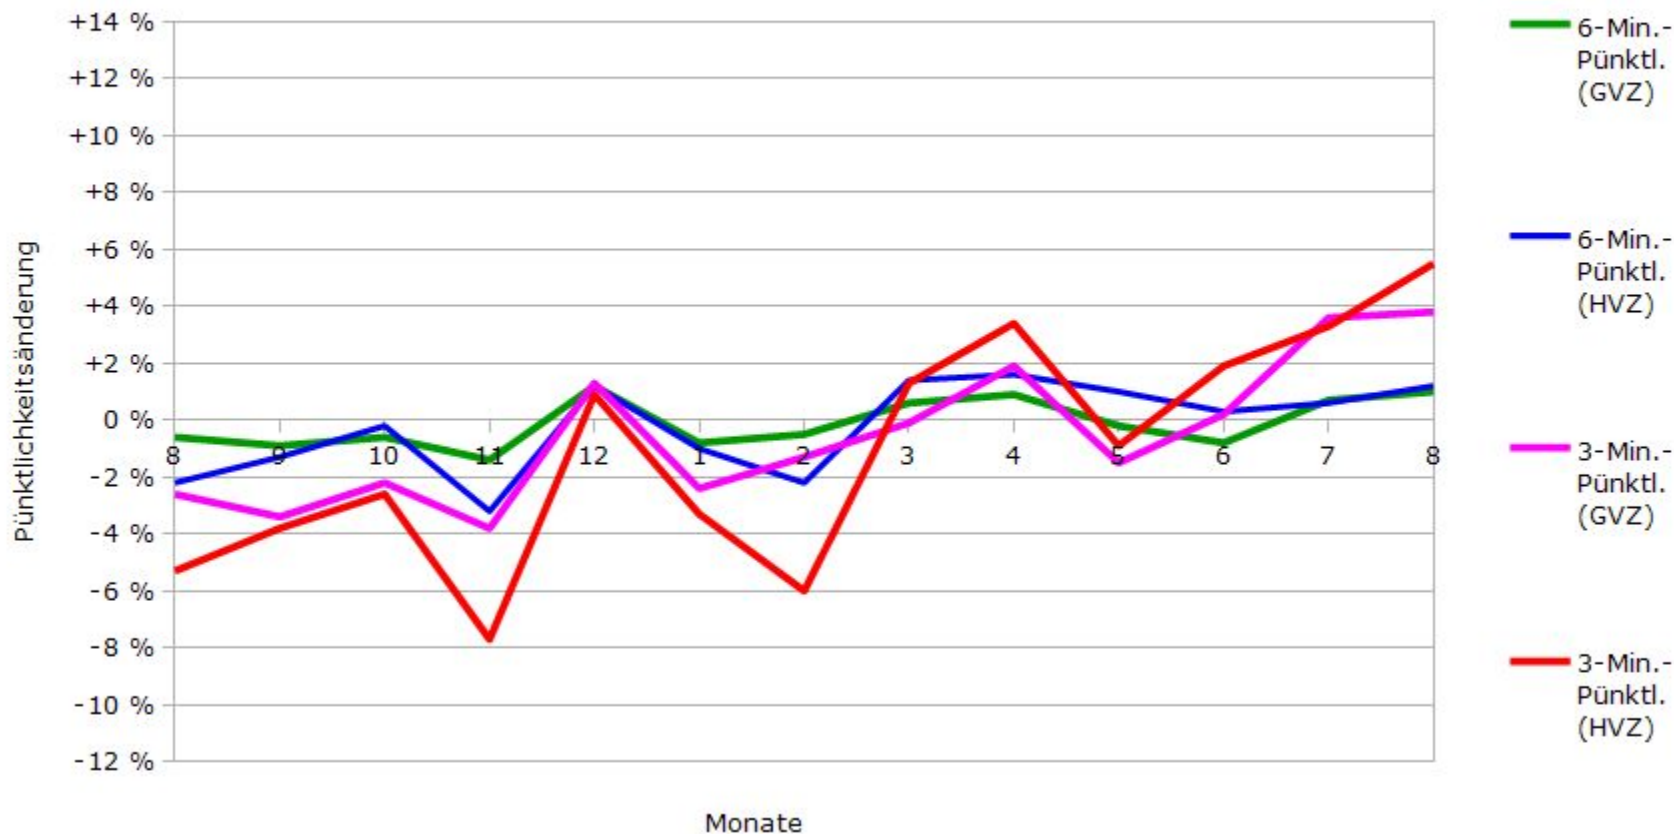

# Pünktlichkeit der S-Bahnlinie S1 in 2016/2017 im Vergleich zum Vorjahr

(Bahn-Daten, gesammelt und ausgewertet von s-bahn-chaos.de)

# Pünktlichkeit der S-Bahnlinie S2 in 2016/2017 im Vergleich zum Vorjahr

(Bahn-Daten, gesammelt und ausgewertet von s-bahn-chaos.de)

# Pünktlichkeit der S-Bahnlinie S3 in 2016/2017 im Vergleich zum Vorjahr

(Bahn-Daten, gesammelt und ausgewertet von s-bahn-chaos.de)

# Pünktlichkeit der S-Bahnlinie S4 in 2016/2017 im Vergleich zum Vorjahr

(Bahn-Daten, gesammelt und ausgewertet von s-bahn-chaos.de)