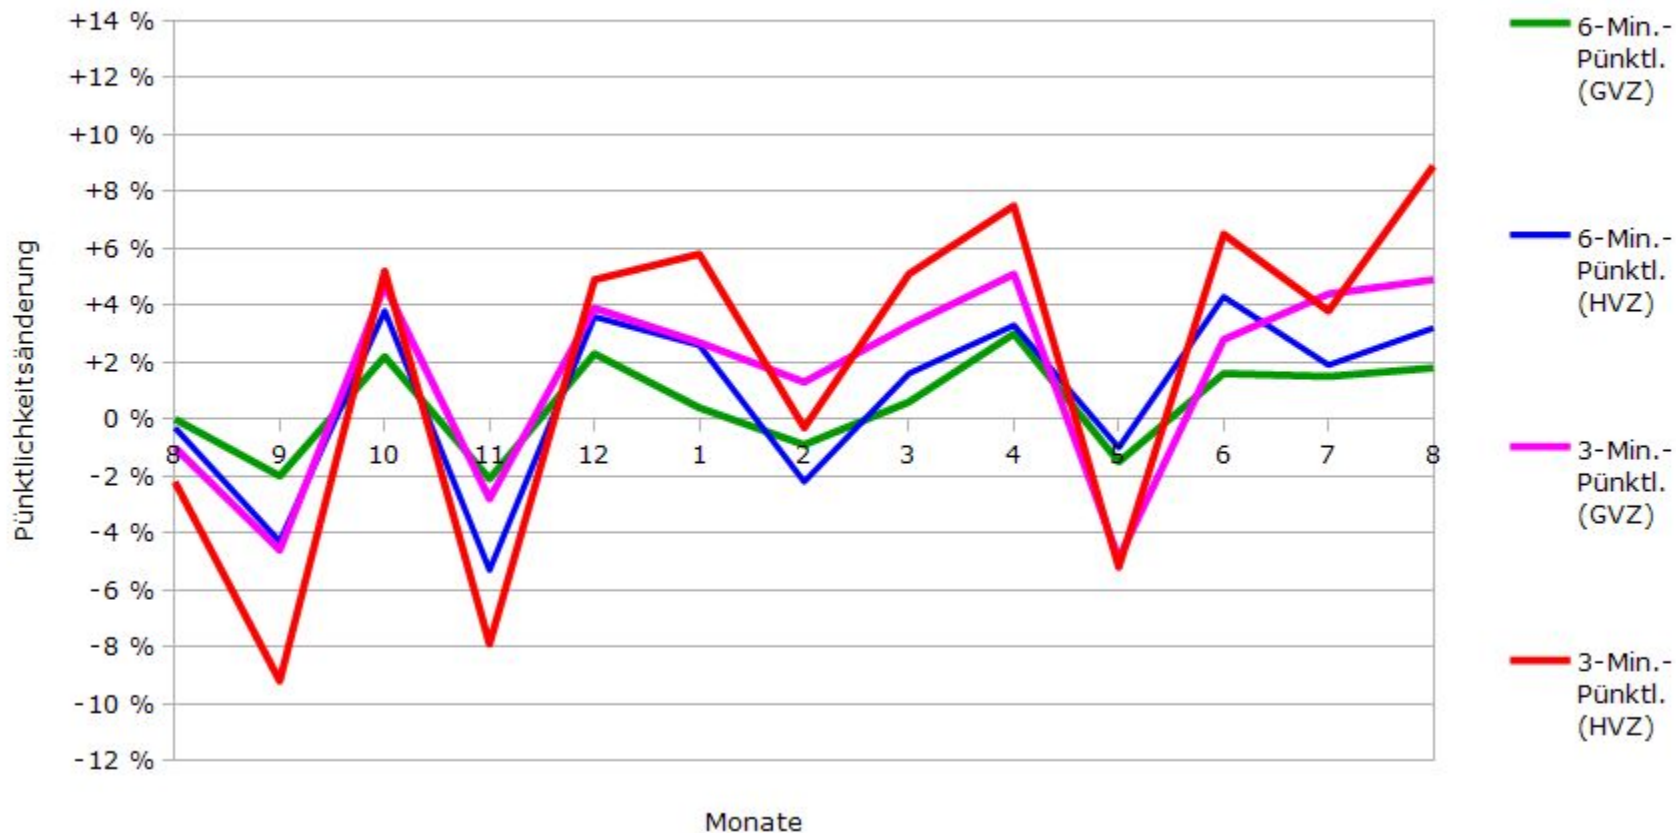

# Pünktlichkeit aller S-Bahnlagen 2016/2017 im Vergleich zum Vorjahr

(Bahn-Daten, gesammelt und ausgewertet von s-bahn-chaos.de)

# Pünktlichkeit der S-Bahnlinie S1 in 2016/2017 im Vergleich zum Vorjahr

(Bahn-Daten, gesammelt und ausgewertet von s-bahn-chaos.de)

# Pünktlichkeit der S-Bahnlinie S2 in 2016/2017 im Vergleich zum Vorjahr

(Bahn-Daten, gesammelt und ausgewertet von s-bahn-chaos.de)

# Pünktlichkeit der S-Bahnlinie S3 in 2016/2017 im Vergleich zum Vorjahr

(Bahn-Daten, gesammelt und ausgewertet von s-bahn-chaos.de)