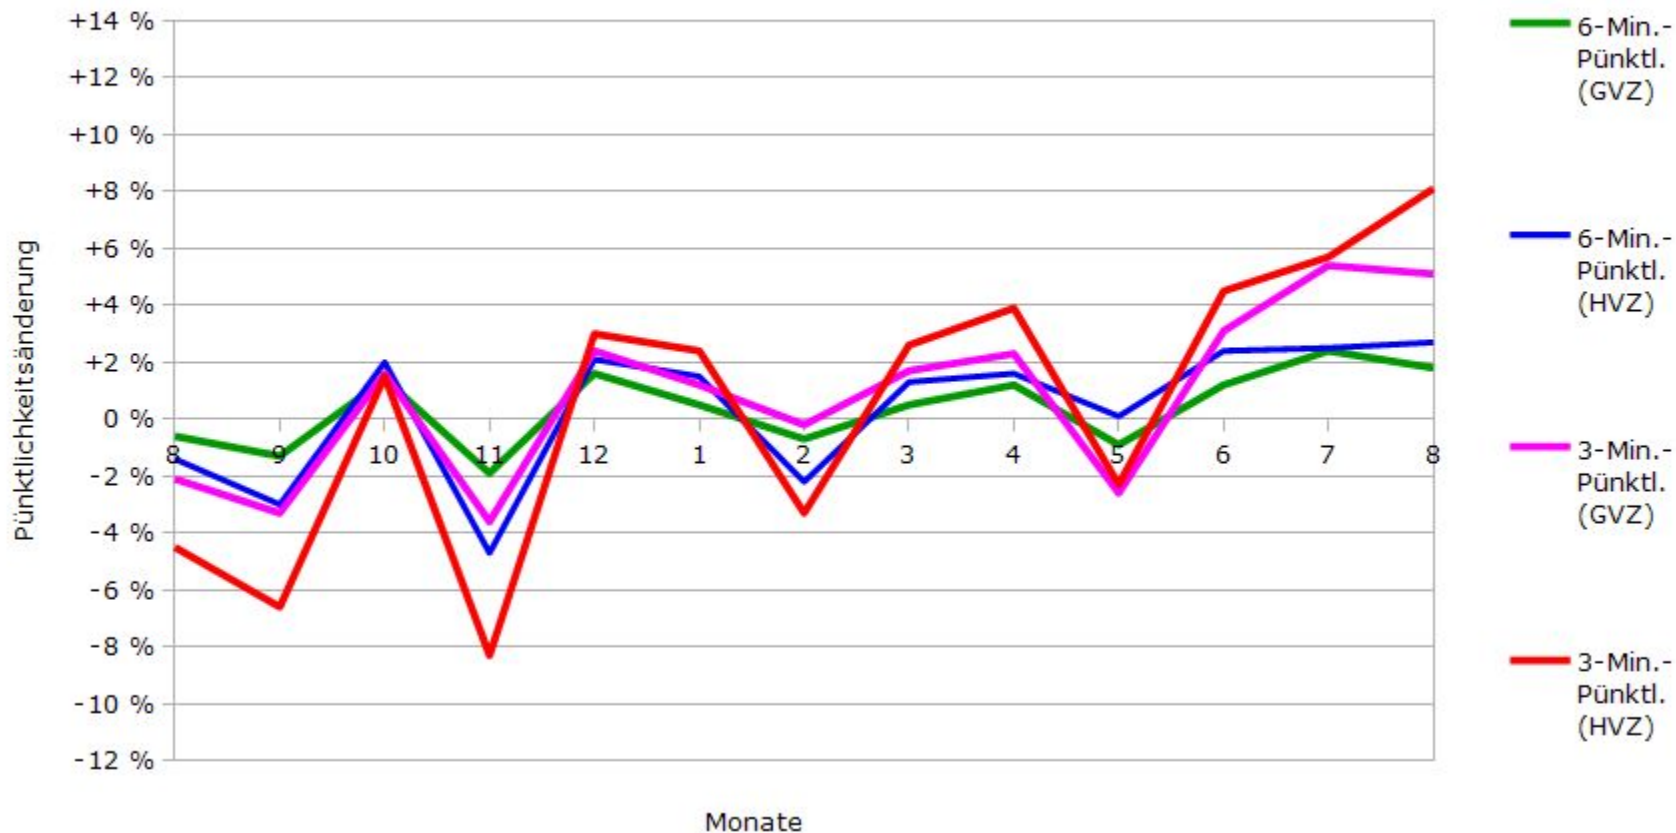

# Pünktlichkeit aller S-Bahnlagen 2016/2017 im Vergleich zum Vorjahr

(Bahn-Daten, gesammelt und ausgewertet von s-bahn-chaos.de)

# Pünktlichkeit der S-Bahnlinie S1 in 2016/2017 im Vergleich zum Vorjahr

(Bahn-Daten, gesammelt und ausgewertet von s-bahn-chaos.de)

# Pünktlichkeit der S-Bahnlinie S2 in 2016/2017 im Vergleich zum Vorjahr

(Bahn-Daten, gesammelt und ausgewertet von s-bahn-chaos.de)

# Pünktlichkeit der S-Bahnlinie S3 in 2016/2017 im Vergleich zum Vorjahr

(Bahn-Daten, gesammelt und ausgewertet von s-bahn-chaos.de)