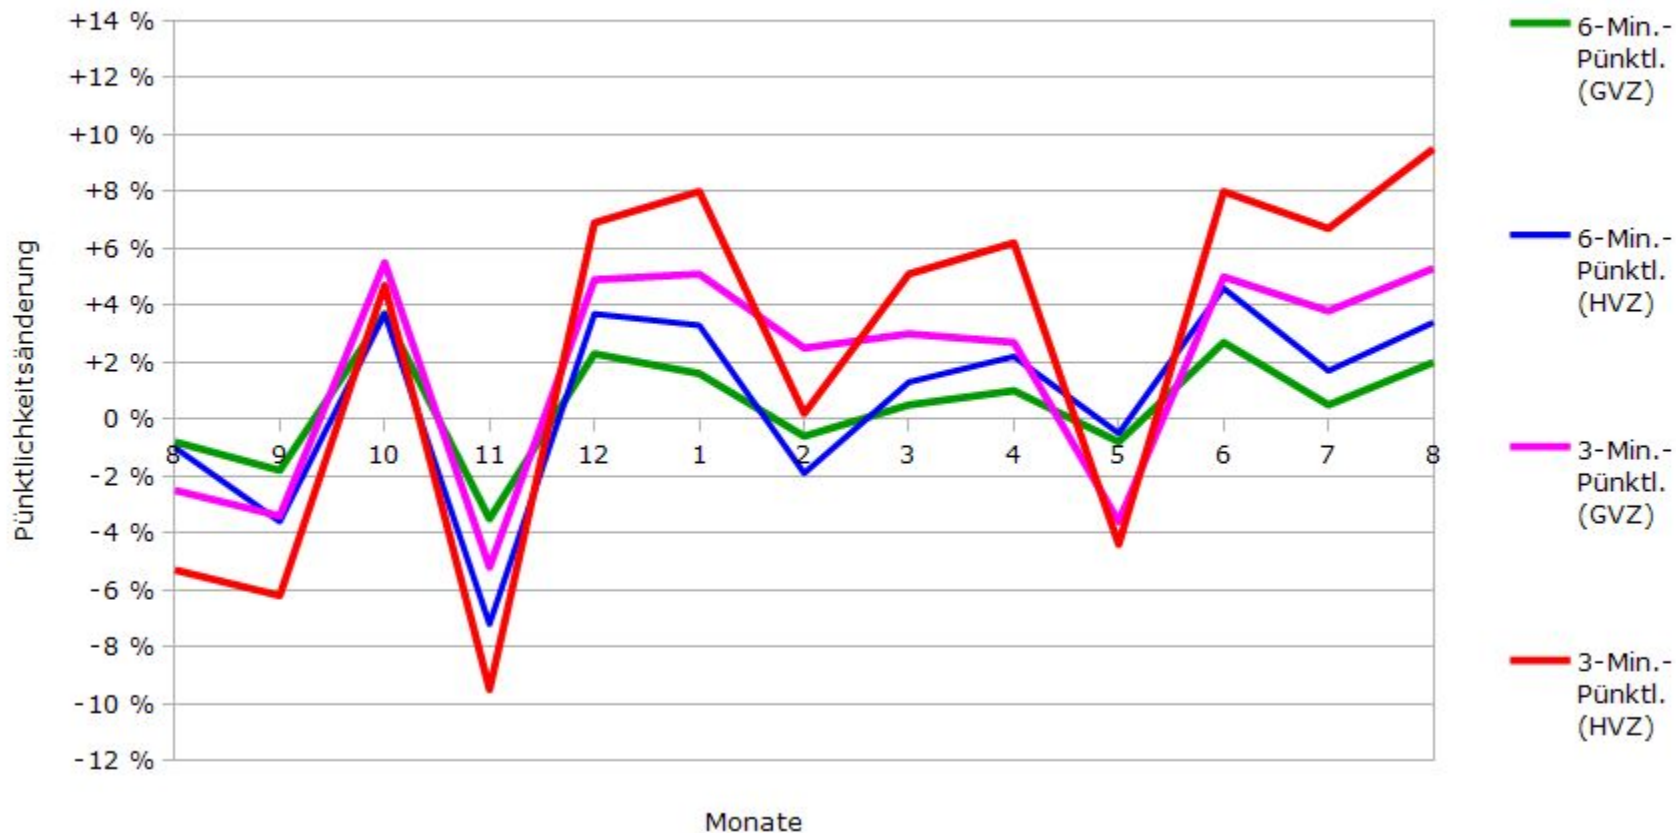

# Pünktlichkeit aller S-Bahnlagen 2016/2017 im Vergleich zum Vorjahr

(Bahn-Daten, gesammelt und ausgewertet von s-bahn-chaos.de)

# Pünktlichkeit der S-Bahnlinie S1 in 2016/2017 im Vergleich zum Vorjahr

(Bahn-Daten, gesammelt und ausgewertet von s-bahn-chaos.de)

# Pünktlichkeit der S-Bahnlinie S2 in 2016/2017 im Vergleich zum Vorjahr

(Bahn-Daten, gesammelt und ausgewertet von s-bahn-chaos.de)

# Pünktlichkeit der S-Bahnlinie S3 in 2016/2017 im Vergleich zum Vorjahr

(Bahn-Daten, gesammelt und ausgewertet von s-bahn-chaos.de)