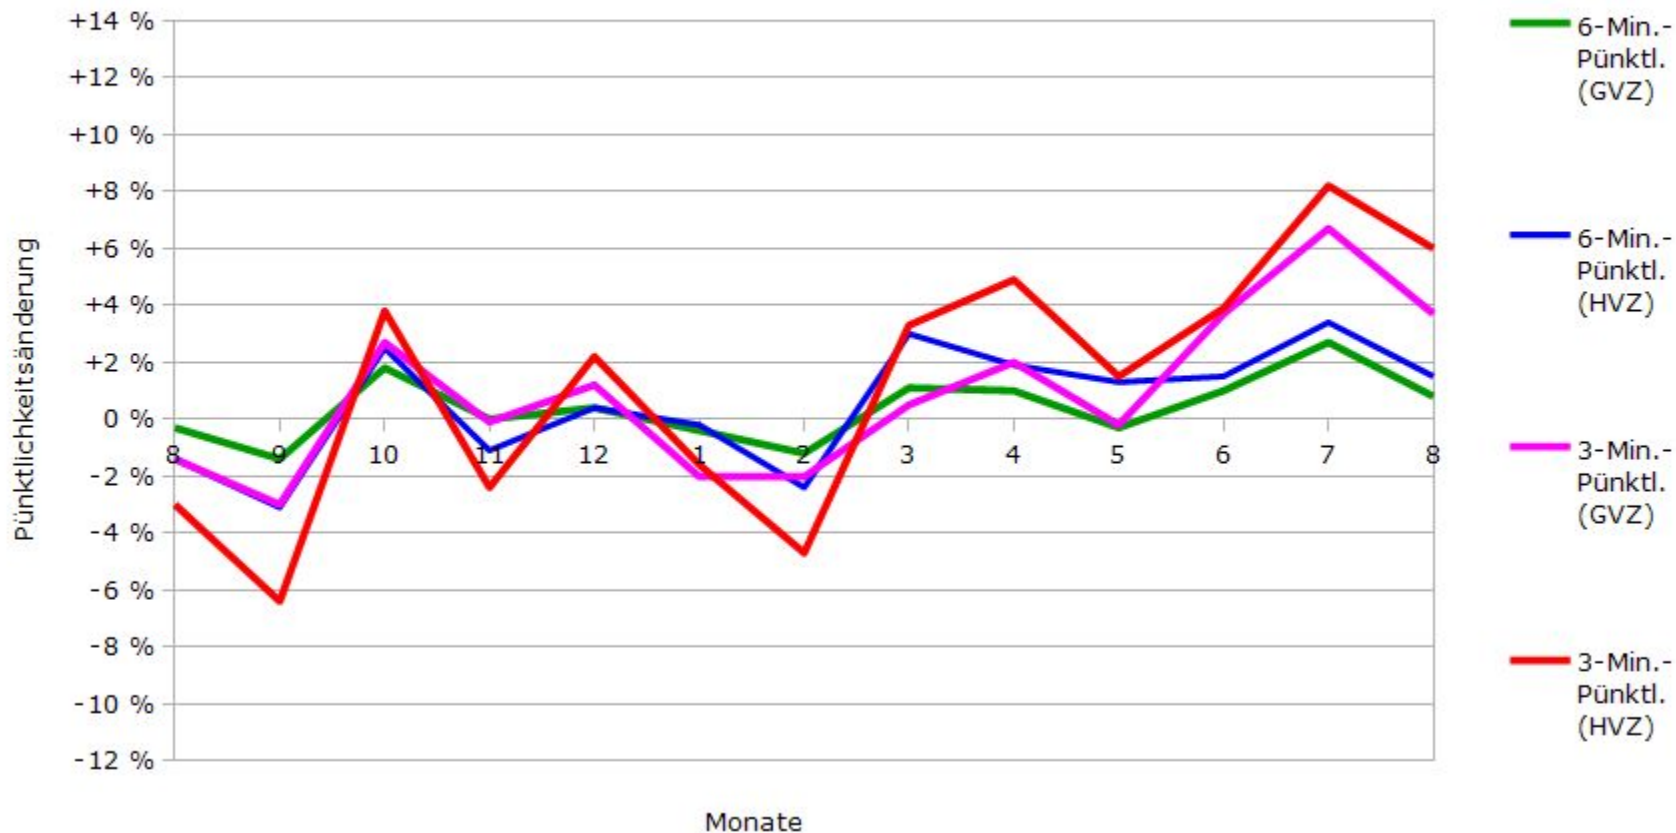

Pünktlichkeit der S-Bahnlinie S6 in 2016/2017 im Vergleich zum Vorjahr

(Bahn-Daten, gesammelt und ausgewertet von s-bahn-chaos.de)