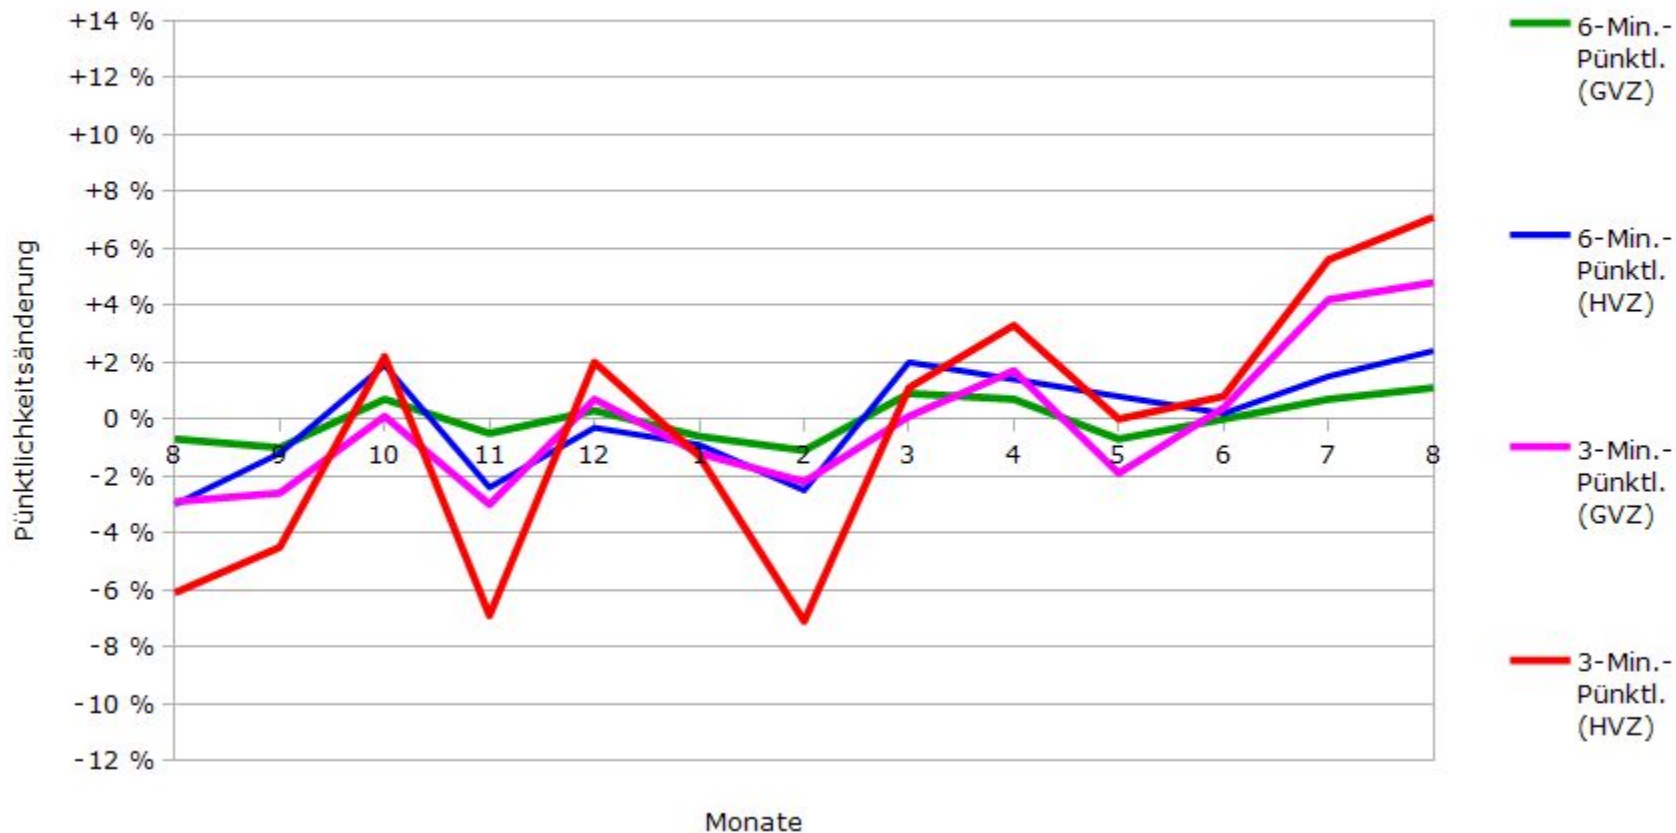

Pünktlichkeit der S-Bahnlinie S5 in 2016/2017 im Vergleich zum Vorjahr

(Bahn-Daten, gesammelt und ausgewertet von s-bahn-chaos.de)