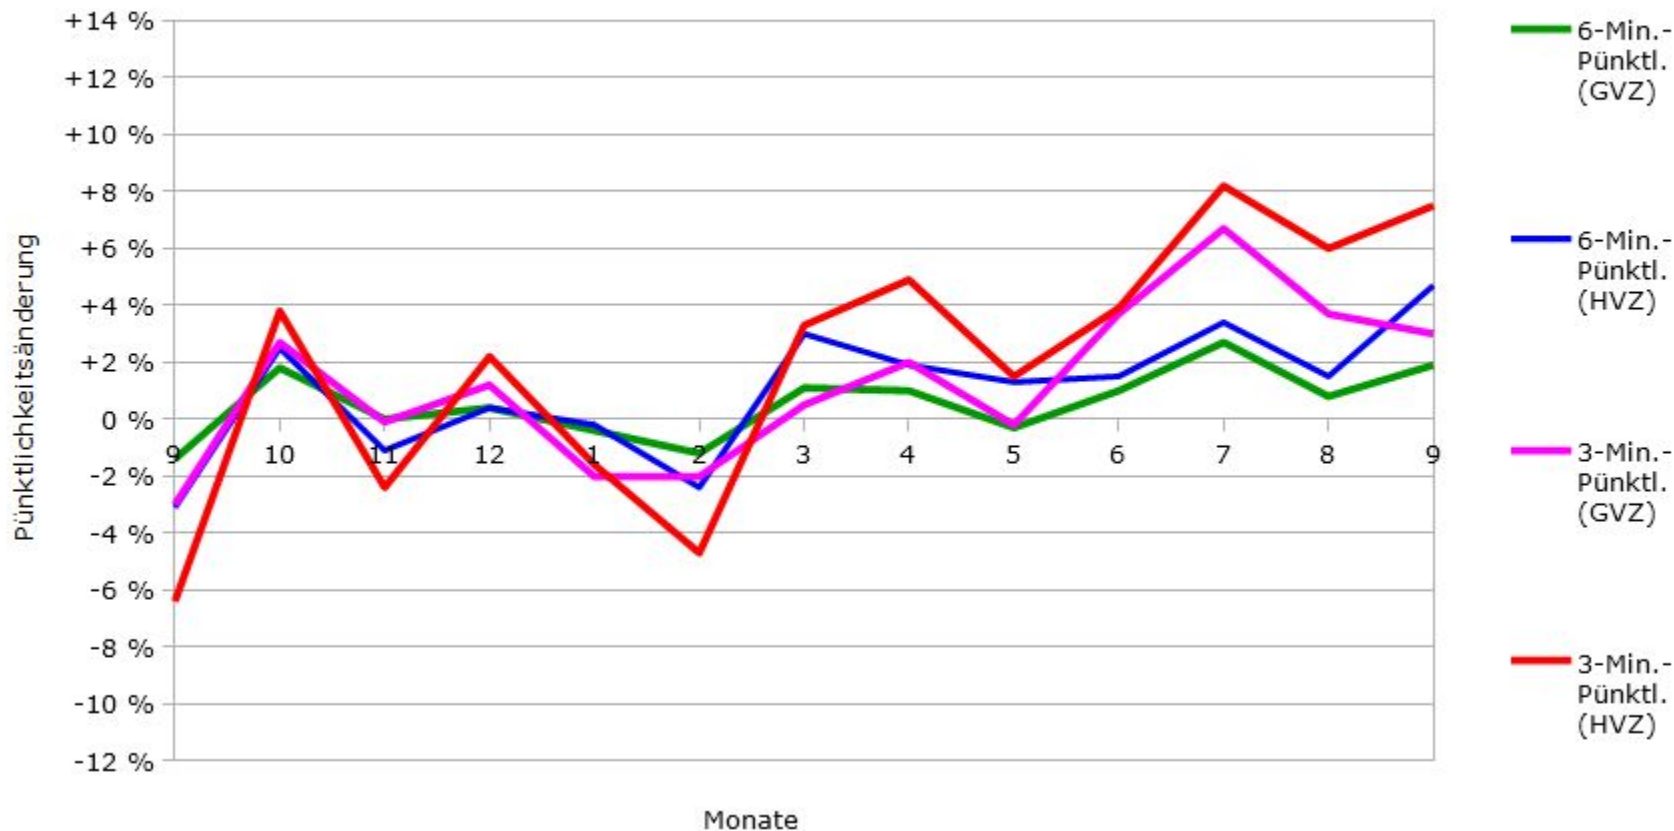

Pünktlichkeit aller S-Bahnlagen 2016/2017 im Vergleich zum Vorjahr

(Bahn-Daten, gesammelt und ausgewertet von s-bahn-chaos.de)

Pünktlichkeit der S-Bahnlinie S1 in 2016/2017 im Vergleich zum Vorjahr

(Bahn-Daten, gesammelt und ausgewertet von s-bahn-chaos.de)

Pünktlichkeit der S-Bahnlinie S2 in 2016/2017 im Vergleich zum Vorjahr

(Bahn-Daten, gesammelt und ausgewertet von s-bahn-chaos.de)

Pünktlichkeit der S-Bahnlinie S3 in 2016/2017 im Vergleich zum Vorjahr

(Bahn-Daten, gesammelt und ausgewertet von s-bahn-chaos.de)

Pünktlichkeit der S-Bahnlinie S4 in 2016/2017 im Vergleich zum Vorjahr

(Bahn-Daten, gesammelt und ausgewertet von s-bahn-chaos.de)

Pünktlichkeit der S-Bahnlinie S5 in 2016/2017 im Vergleich zum Vorjahr

(Bahn-Daten, gesammelt und ausgewertet von s-bahn-chaos.de)

Pünktlichkeit der S-Bahnlinie S6 in 2016/2017 im Vergleich zum Vorjahr

(Bahn-Daten, gesammelt und ausgewertet von s-bahn-chaos.de)

Pünktlichkeit der S-Bahnlinie S60 in 2016/2017 im Vergleich zum Vorjahr