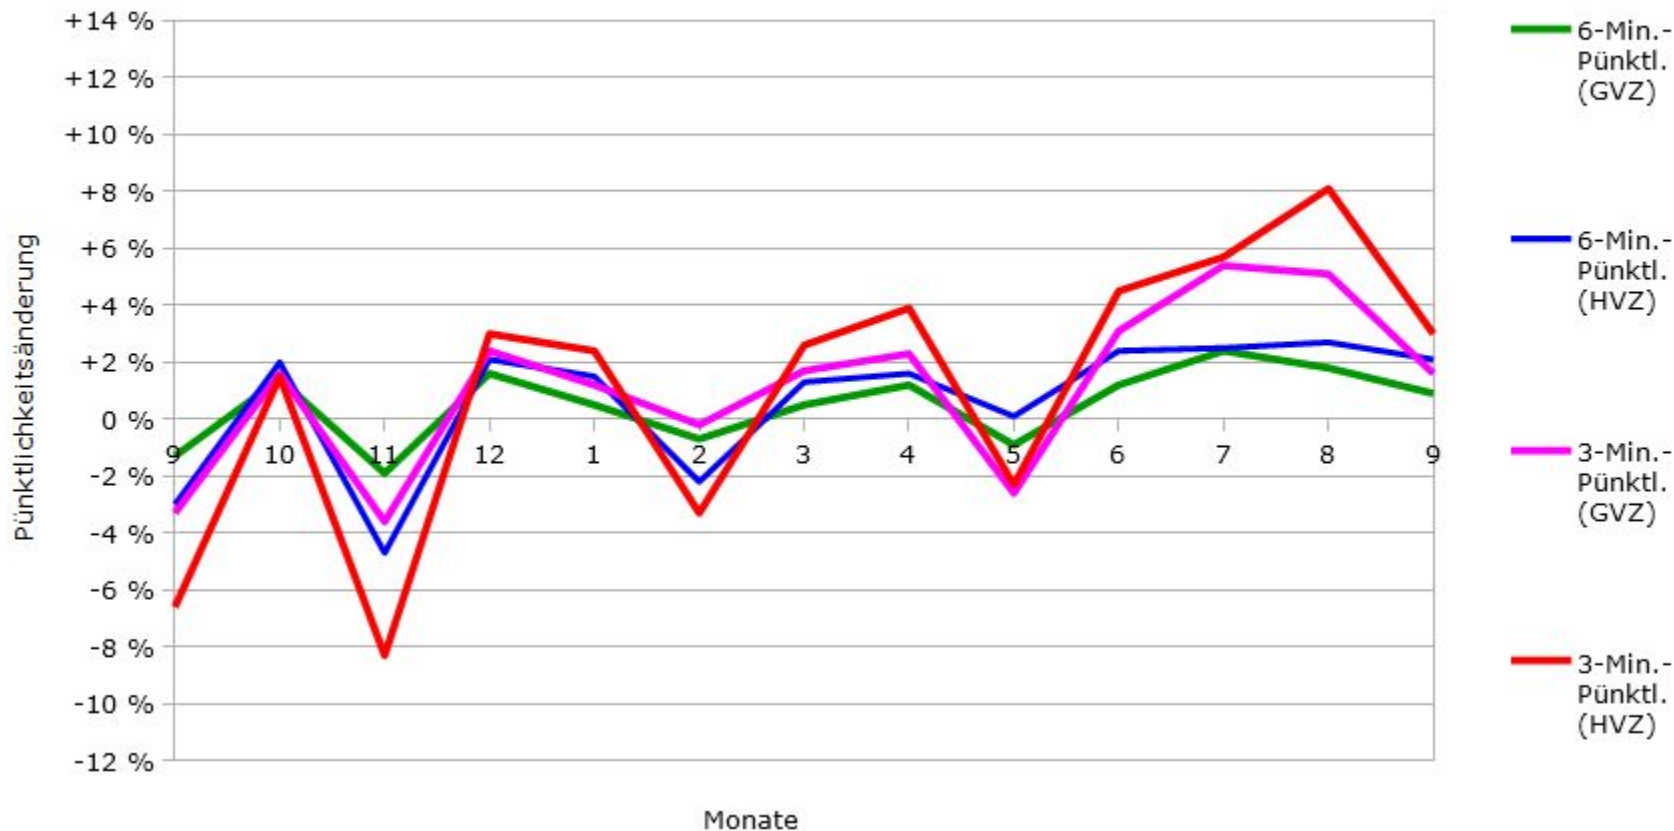

Pünktlichkeit aller S-Bahnlagen 2016/2017 im Vergleich zum Vorjahr

(Bahn-Daten, gesammelt und ausgewertet von s-bahn-chaos.de)

Pünktlichkeit der S-Bahnlinie S1 in 2016/2017 im Vergleich zum Vorjahr

(Bahn-Daten, gesammelt und ausgewertet von s-bahn-chaos.de)

Pünktlichkeit der S-Bahnlinie S2 in 2016/2017 im Vergleich zum Vorjahr

(Bahn-Daten, gesammelt und ausgewertet von s-bahn-chaos.de)

Pünktlichkeit der S-Bahnlinie S3 in 2016/2017 im Vergleich zum Vorjahr

(Bahn-Daten, gesammelt und ausgewertet von s-bahn-chaos.de)

Pünktlichkeit der S-Bahnlinie S4 in 2016/2017 im Vergleich zum Vorjahr

(Bahn-Daten, gesammelt und ausgewertet von s-bahn-chaos.de)

Pünktlichkeit der S-Bahnlinie S5 in 2016/2017 im Vergleich zum Vorjahr

(Bahn-Daten, gesammelt und ausgewertet von s-bahn-chaos.de)

Pünktlichkeit der S-Bahnlinie S6 in 2016/2017 im Vergleich zum Vorjahr

(Bahn-Daten, gesammelt und ausgewertet von s-bahn-chaos.de)

Pünktlichkeit der S-Bahnlinie S60 in 2016/2017 im Vergleich zum Vorjahr