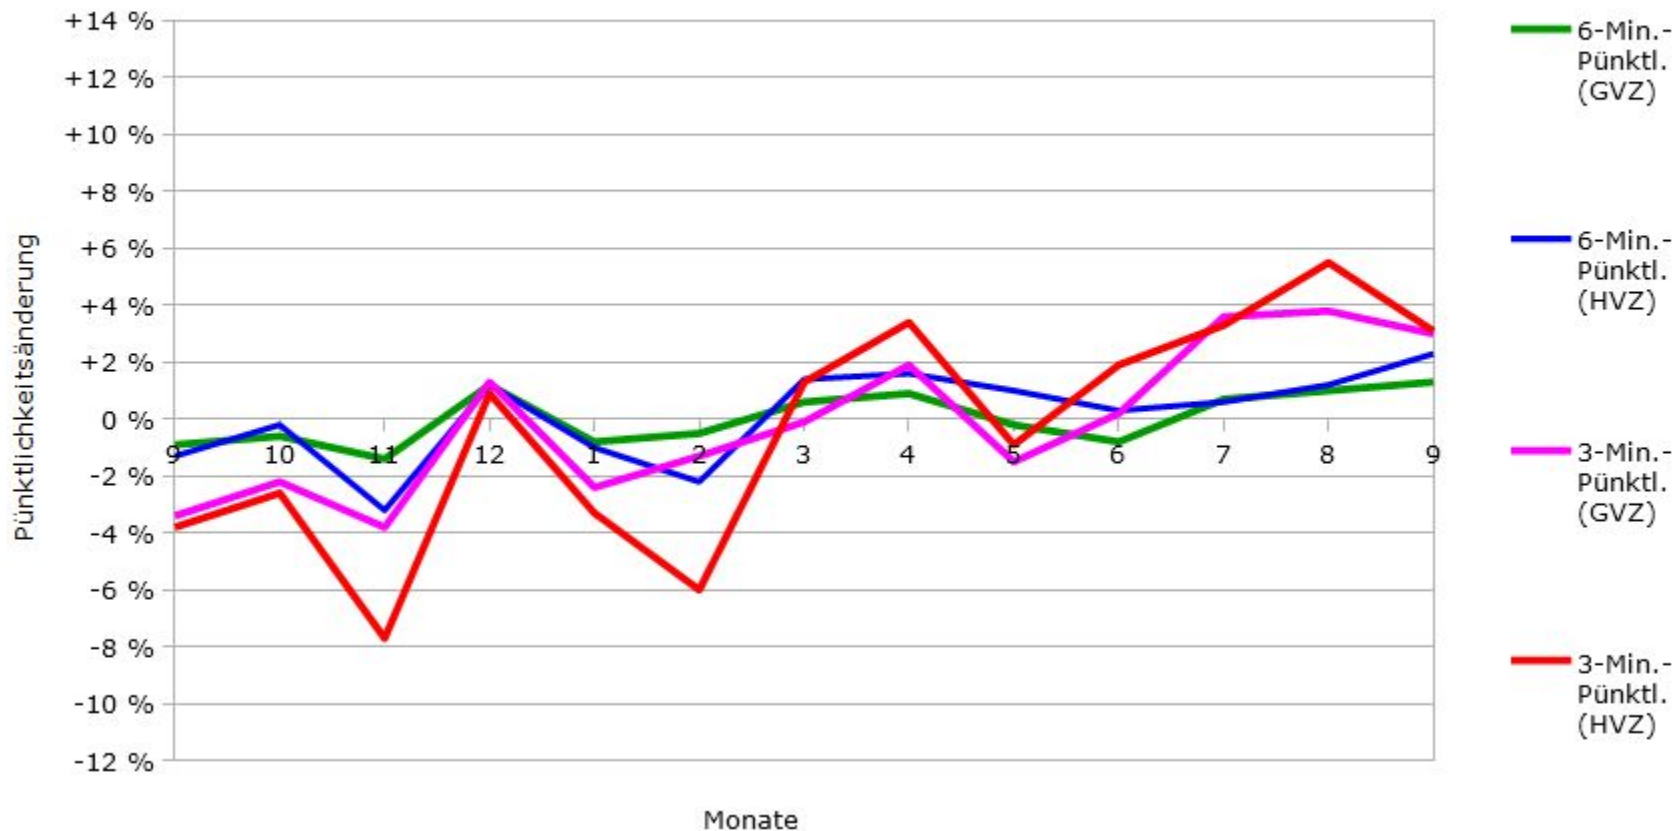

Pünktlichkeit aller S-Bahnlagen 2016/2017 im Vergleich zum Vorjahr

(Bahn-Daten, gesammelt und ausgewertet von s-bahn-chaos.de)

Pünktlichkeit der S-Bahnlinie S1 in 2016/2017 im Vergleich zum Vorjahr

(Bahn-Daten, gesammelt und ausgewertet von s-bahn-chaos.de)

Pünktlichkeit der S-Bahnlinie S2 in 2016/2017 im Vergleich zum Vorjahr

(Bahn-Daten, gesammelt und ausgewertet von s-bahn-chaos.de)

Pünktlichkeit der S-Bahnlinie S3 in 2016/2017 im Vergleich zum Vorjahr

(Bahn-Daten, gesammelt und ausgewertet von s-bahn-chaos.de)

Pünktlichkeit der S-Bahnlinie S4 in 2016/2017 im Vergleich zum Vorjahr

(Bahn-Daten, gesammelt und ausgewertet von s-bahn-chaos.de)

Pünktlichkeit der S-Bahnlinie S5 in 2016/2017 im Vergleich zum Vorjahr

(Bahn-Daten, gesammelt und ausgewertet von s-bahn-chaos.de)

Pünktlichkeit der S-Bahnlinie S6 in 2016/2017 im Vergleich zum Vorjahr

(Bahn-Daten, gesammelt und ausgewertet von s-bahn-chaos.de)

Pünktlichkeit der S-Bahnlinie S60 in 2016/2017 im Vergleich zum Vorjahr