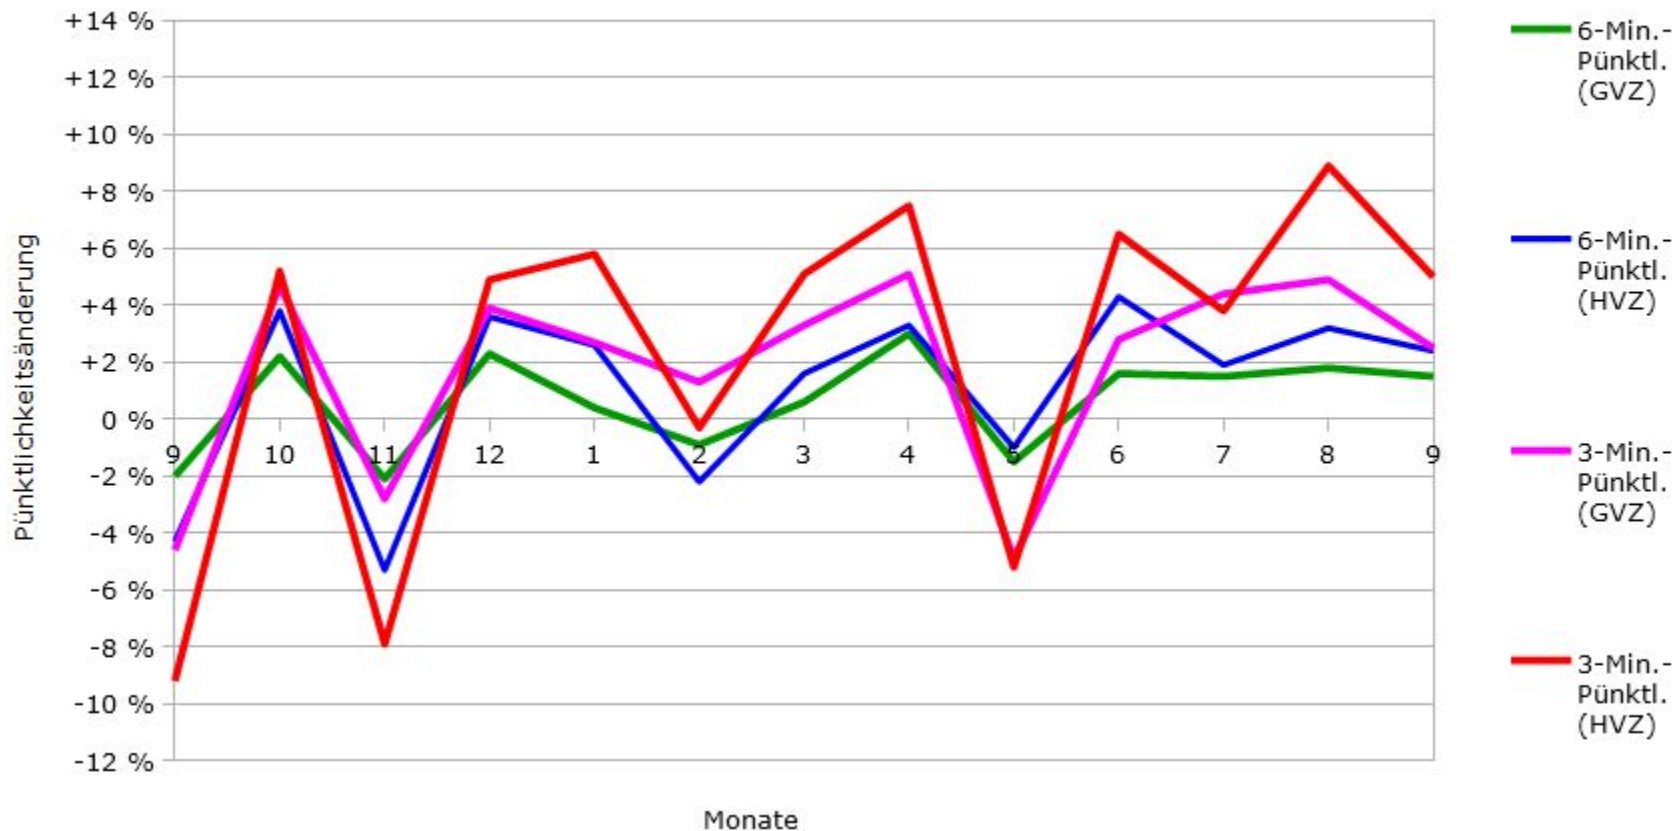

Pünktlichkeit aller S-Bahnlagen 2016/2017 im Vergleich zum Vorjahr

(Bahn-Daten, gesammelt und ausgewertet von s-bahn-chaos.de)

Pünktlichkeit der S-Bahnlinie S1 in 2016/2017 im Vergleich zum Vorjahr

(Bahn-Daten, gesammelt und ausgewertet von s-bahn-chaos.de)

Pünktlichkeit der S-Bahnlinie S2 in 2016/2017 im Vergleich zum Vorjahr

(Bahn-Daten, gesammelt und ausgewertet von s-bahn-chaos.de)

Pünktlichkeit der S-Bahnlinie S3 in 2016/2017 im Vergleich zum Vorjahr

(Bahn-Daten, gesammelt und ausgewertet von s-bahn-chaos.de)

Pünktlichkeit der S-Bahnlinie S4 in 2016/2017 im Vergleich zum Vorjahr

(Bahn-Daten, gesammelt und ausgewertet von s-bahn-chaos.de)

Pünktlichkeit der S-Bahnlinie S5 in 2016/2017 im Vergleich zum Vorjahr

(Bahn-Daten, gesammelt und ausgewertet von s-bahn-chaos.de)

Pünktlichkeit der S-Bahnlinie S6 in 2016/2017 im Vergleich zum Vorjahr

(Bahn-Daten, gesammelt und ausgewertet von s-bahn-chaos.de)

Pünktlichkeit der S-Bahnlinie S60 in 2016/2017 im Vergleich zum Vorjahr