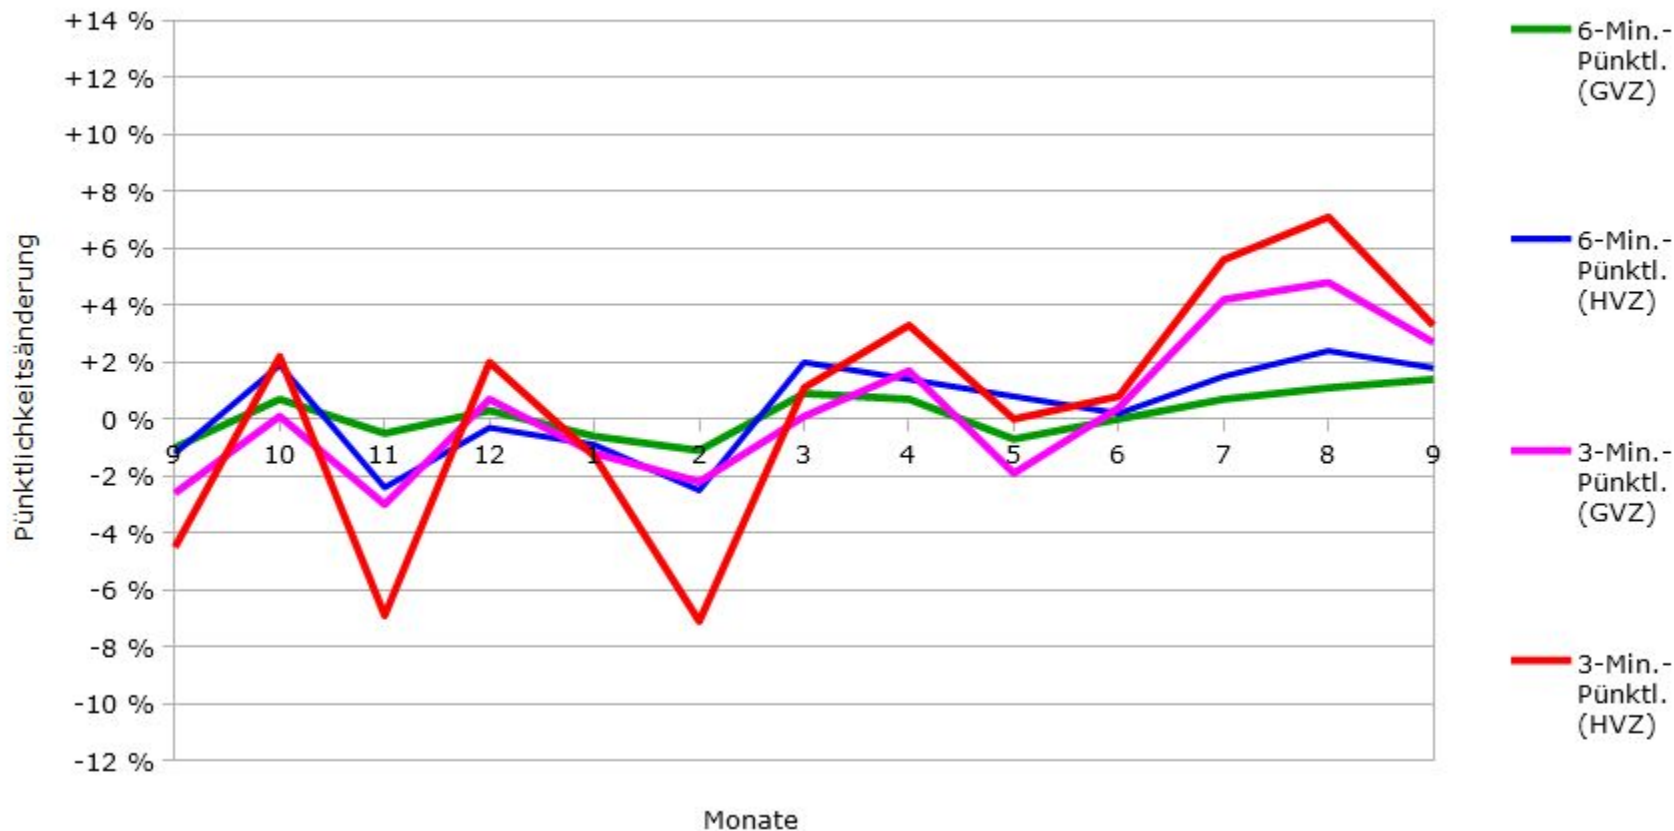

Pünktlichkeit aller S-Bahnlagen 2016/2017 im Vergleich zum Vorjahr

(Bahn-Daten, gesammelt und ausgewertet von s-bahn-chaos.de)

Pünktlichkeit der S-Bahnlinie S1 in 2016/2017 im Vergleich zum Vorjahr

(Bahn-Daten, gesammelt und ausgewertet von s-bahn-chaos.de)

Pünktlichkeit der S-Bahnlinie S2 in 2016/2017 im Vergleich zum Vorjahr

(Bahn-Daten, gesammelt und ausgewertet von s-bahn-chaos.de)

Pünktlichkeit der S-Bahnlinie S3 in 2016/2017 im Vergleich zum Vorjahr

(Bahn-Daten, gesammelt und ausgewertet von s-bahn-chaos.de)

Pünktlichkeit der S-Bahnlinie S4 in 2016/2017 im Vergleich zum Vorjahr

(Bahn-Daten, gesammelt und ausgewertet von s-bahn-chaos.de)

Pünktlichkeit der S-Bahnlinie S5 in 2016/2017 im Vergleich zum Vorjahr

(Bahn-Daten, gesammelt und ausgewertet von s-bahn-chaos.de)

Pünktlichkeit der S-Bahnlinie S6 in 2016/2017 im Vergleich zum Vorjahr

(Bahn-Daten, gesammelt und ausgewertet von s-bahn-chaos.de)

Pünktlichkeit der S-Bahnlinie S60 in 2016/2017 im Vergleich zum Vorjahr