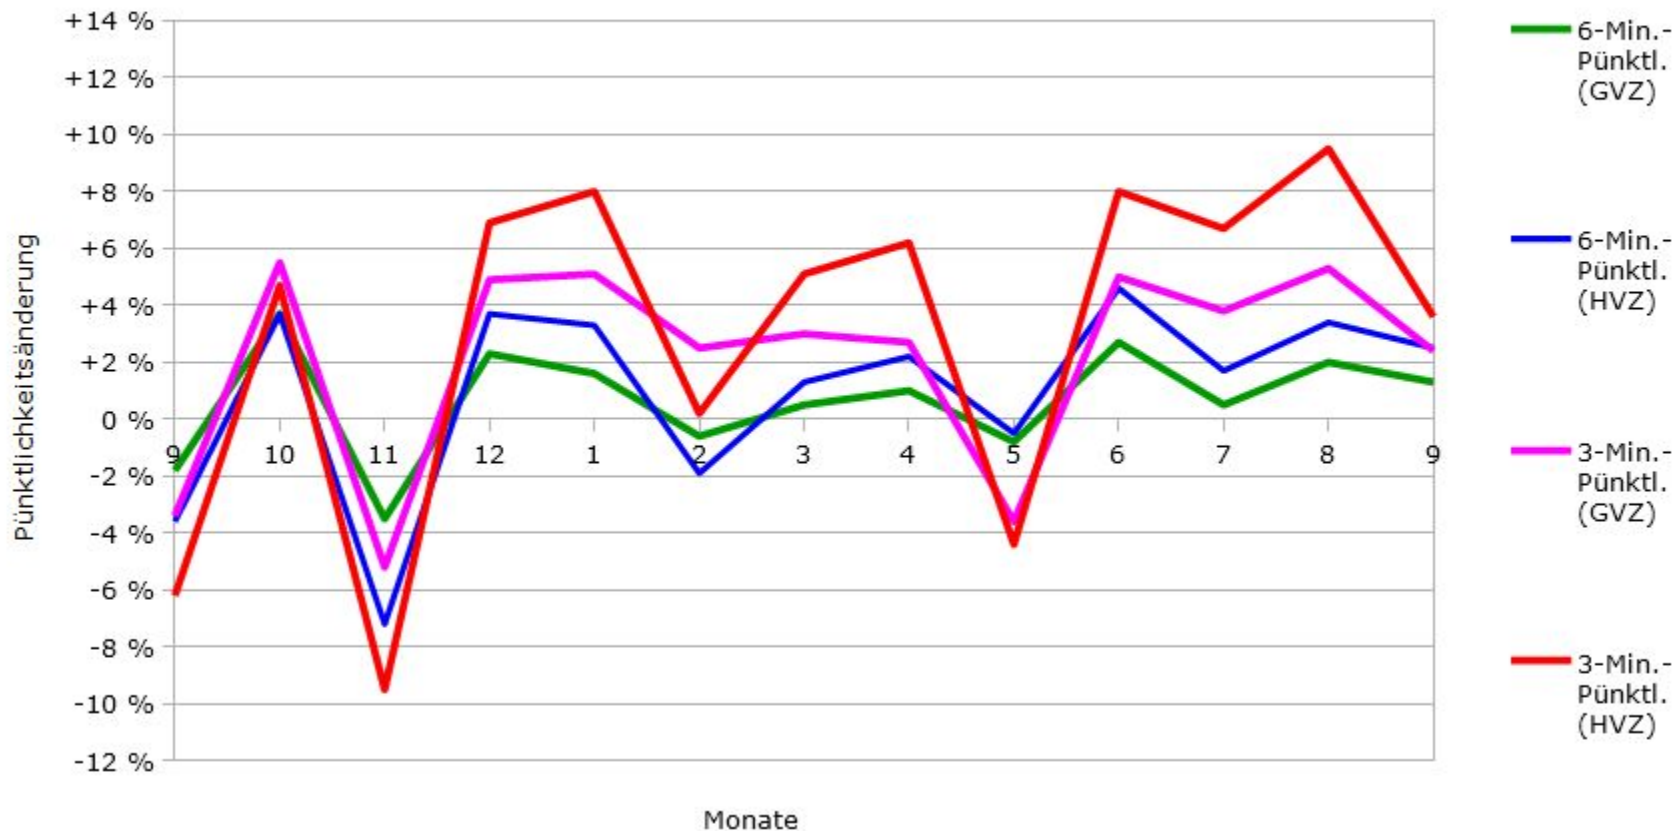

Pünktlichkeit aller S-Bahnlagen 2016/2017 im Vergleich zum Vorjahr

(Bahn-Daten, gesammelt und ausgewertet von s-bahn-chaos.de)

Pünktlichkeit der S-Bahnlinie S1 in 2016/2017 im Vergleich zum Vorjahr

(Bahn-Daten, gesammelt und ausgewertet von s-bahn-chaos.de)

Pünktlichkeit der S-Bahnlinie S2 in 2016/2017 im Vergleich zum Vorjahr

(Bahn-Daten, gesammelt und ausgewertet von s-bahn-chaos.de)

Pünktlichkeit der S-Bahnlinie S3 in 2016/2017 im Vergleich zum Vorjahr

(Bahn-Daten, gesammelt und ausgewertet von s-bahn-chaos.de)

Pünktlichkeit der S-Bahnlinie S4 in 2016/2017 im Vergleich zum Vorjahr

(Bahn-Daten, gesammelt und ausgewertet von s-bahn-chaos.de)

Pünktlichkeit der S-Bahnlinie S5 in 2016/2017 im Vergleich zum Vorjahr

(Bahn-Daten, gesammelt und ausgewertet von s-bahn-chaos.de)

Pünktlichkeit der S-Bahnlinie S6 in 2016/2017 im Vergleich zum Vorjahr

(Bahn-Daten, gesammelt und ausgewertet von s-bahn-chaos.de)

Pünktlichkeit der S-Bahnlinie S60 in 2016/2017 im Vergleich zum Vorjahr