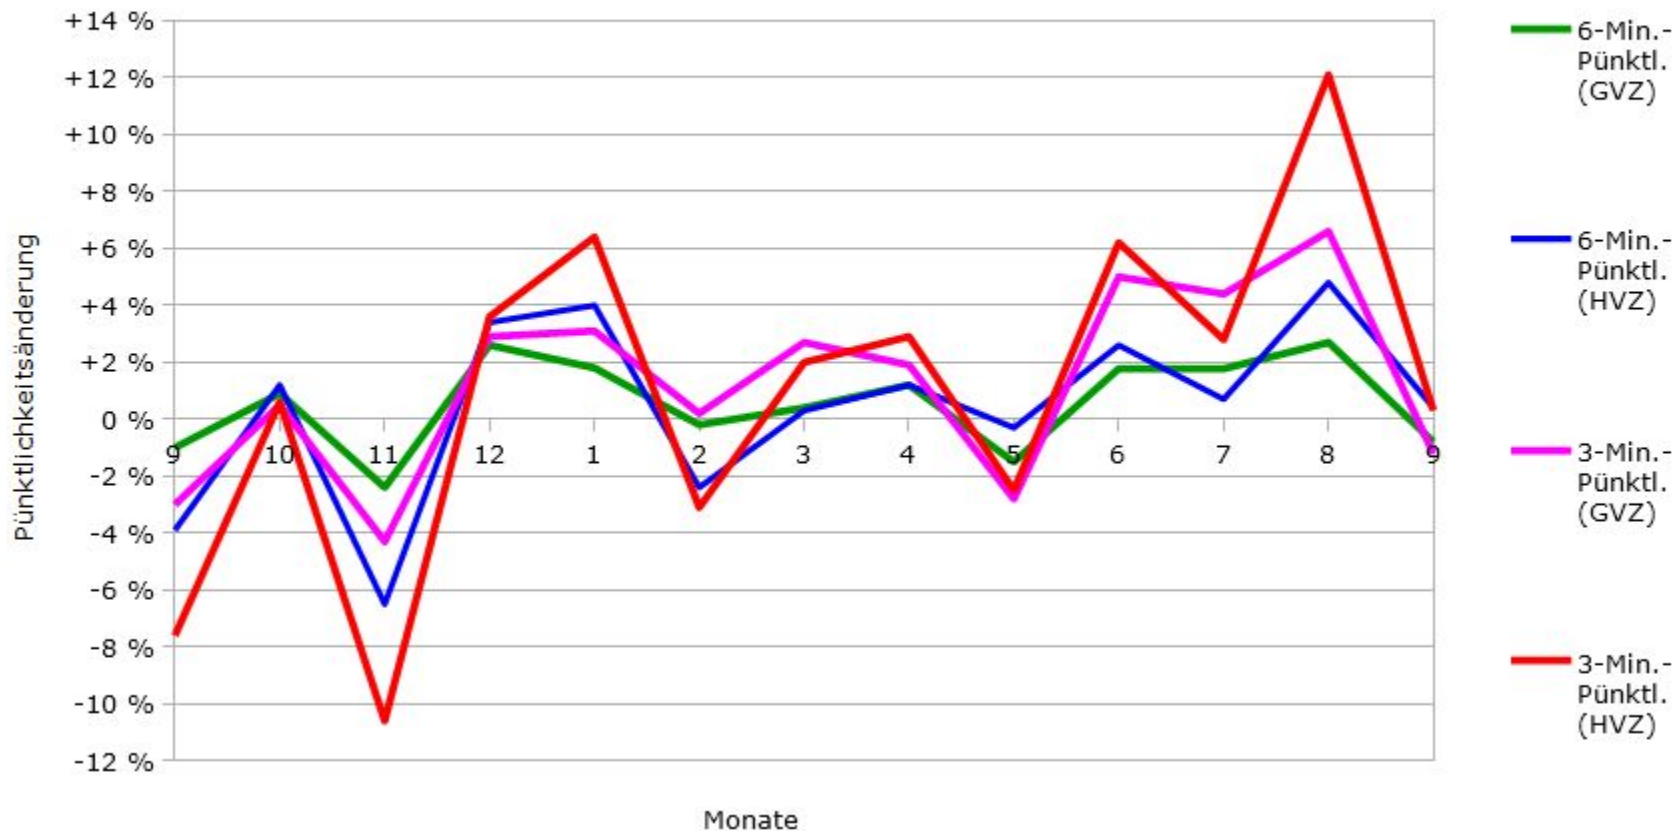

Pünktlichkeit aller S-Bahnlagen 2016/2017 im Vergleich zum Vorjahr

(Bahn-Daten, gesammelt und ausgewertet von s-bahn-chaos.de)

Pünktlichkeit der S-Bahnlinie S1 in 2016/2017 im Vergleich zum Vorjahr

(Bahn-Daten, gesammelt und ausgewertet von s-bahn-chaos.de)

Pünktlichkeit der S-Bahnlinie S2 in 2016/2017 im Vergleich zum Vorjahr

(Bahn-Daten, gesammelt und ausgewertet von s-bahn-chaos.de)

Pünktlichkeit der S-Bahnlinie S3 in 2016/2017 im Vergleich zum Vorjahr

(Bahn-Daten, gesammelt und ausgewertet von s-bahn-chaos.de)

Pünktlichkeit der S-Bahnlinie S4 in 2016/2017 im Vergleich zum Vorjahr

(Bahn-Daten, gesammelt und ausgewertet von s-bahn-chaos.de)

Pünktlichkeit der S-Bahnlinie S5 in 2016/2017 im Vergleich zum Vorjahr

(Bahn-Daten, gesammelt und ausgewertet von s-bahn-chaos.de)

Pünktlichkeit der S-Bahnlinie S6 in 2016/2017 im Vergleich zum Vorjahr

(Bahn-Daten, gesammelt und ausgewertet von s-bahn-chaos.de)

Pünktlichkeit der S-Bahnlinie S60 in 2016/2017 im Vergleich zum Vorjahr