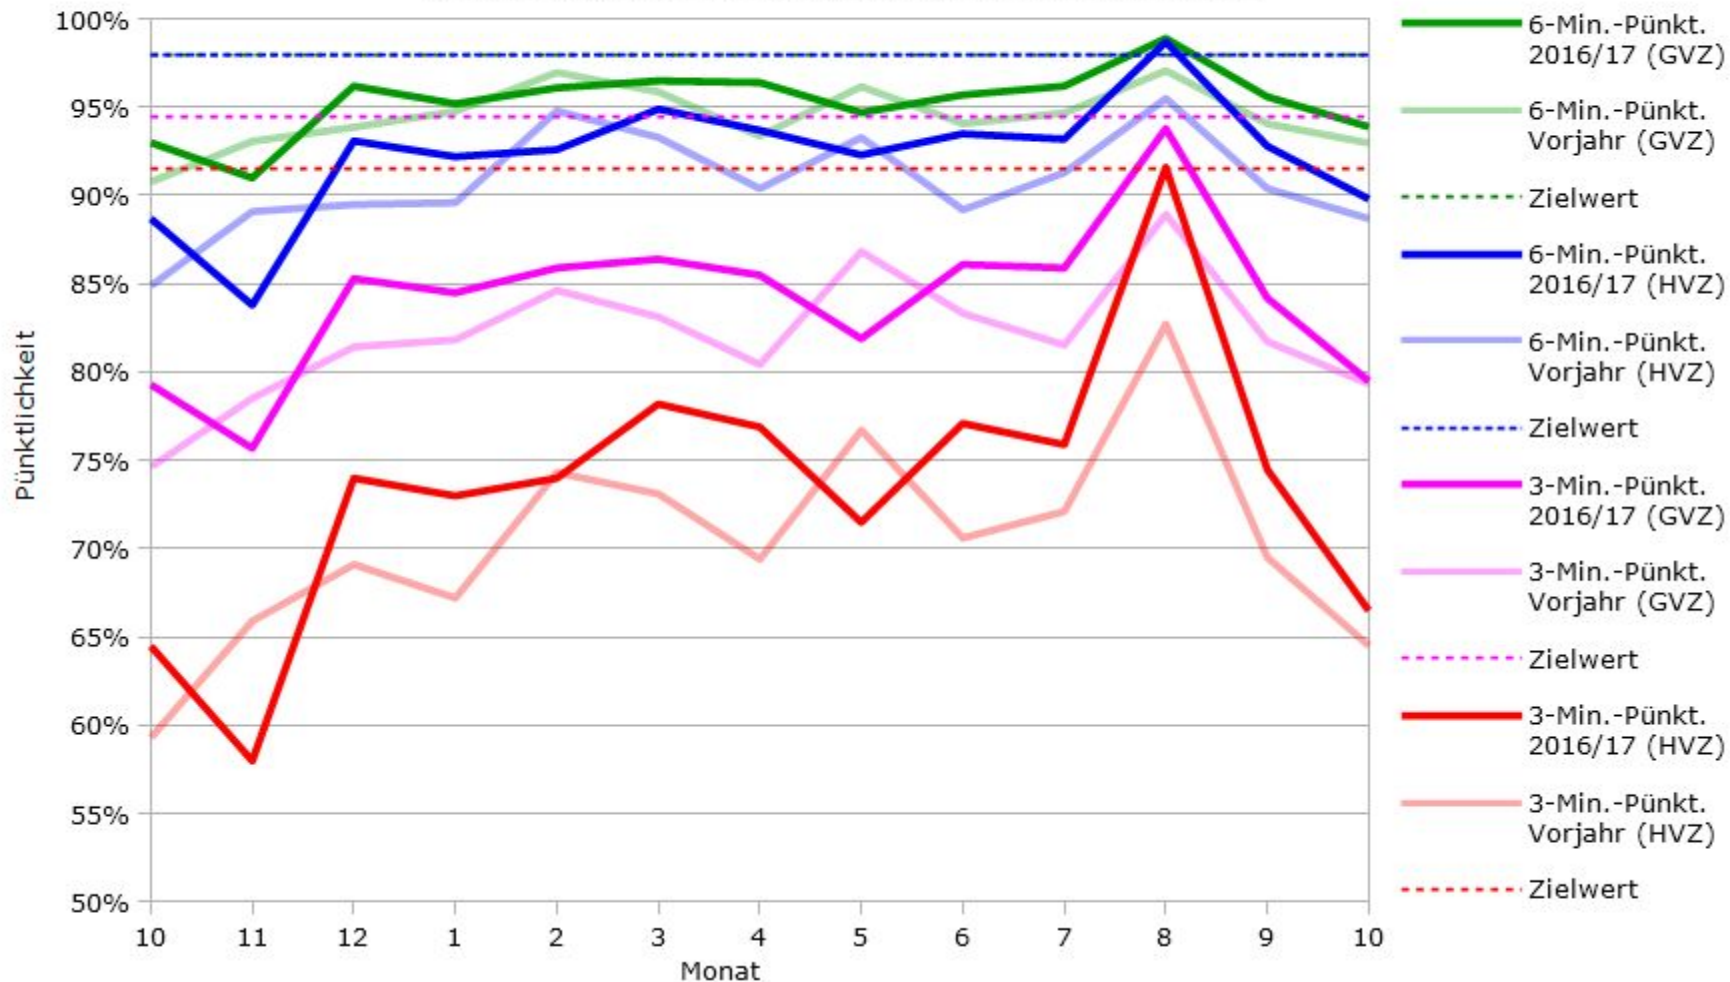

Pünktlichkeit aller S-Bahnlinien 2016/2017 im Vergleich zum Vorjahr

(Bahn-Daten, gesammelt und ausgewertet von s-bahn-chaos.de)

Pünktlichkeit der S-Bahnlinie S1 in 2016/2017 im Vergleich zum Vorjahr

(Bahn-Daten, gesammelt und ausgewertet von s-bahn-chaos.de)

Pünktlichkeit der S-Bahnlinie S2 in 2016/2017 im Vergleich zum Vorjahr

(Bahn-Daten, gesammelt und ausgewertet von s-bahn-chaos.de)

Pünktlichkeit der S-Bahnlinie S3 in 2016/2017 im Vergleich zum Vorjahr

(Bahn-Daten, gesammelt und ausgewertet von s-bahn-chaos.de)

Pünktlichkeit der S-Bahnlinie S4 in 2016/2017 im Vergleich zum Vorjahr

(Bahn-Daten, gesammelt und ausgewertet von s-bahn-chaos.de)

Pünktlichkeit der S-Bahnlinie S5 in 2016/2017 im Vergleich zum Vorjahr

(Bahn-Daten, gesammelt und ausgewertet von s-bahn-chaos.de)

Pünktlichkeit der S-Bahnlinie S6 in 2016/2017 im Vergleich zum Vorjahr

(Bahn-Daten, gesammelt und ausgewertet von s-bahn-chaos.de)

Pünktlichkeit der S-Bahnlinie S60 in 2016/2017 im Vergleich zum Vorjahr