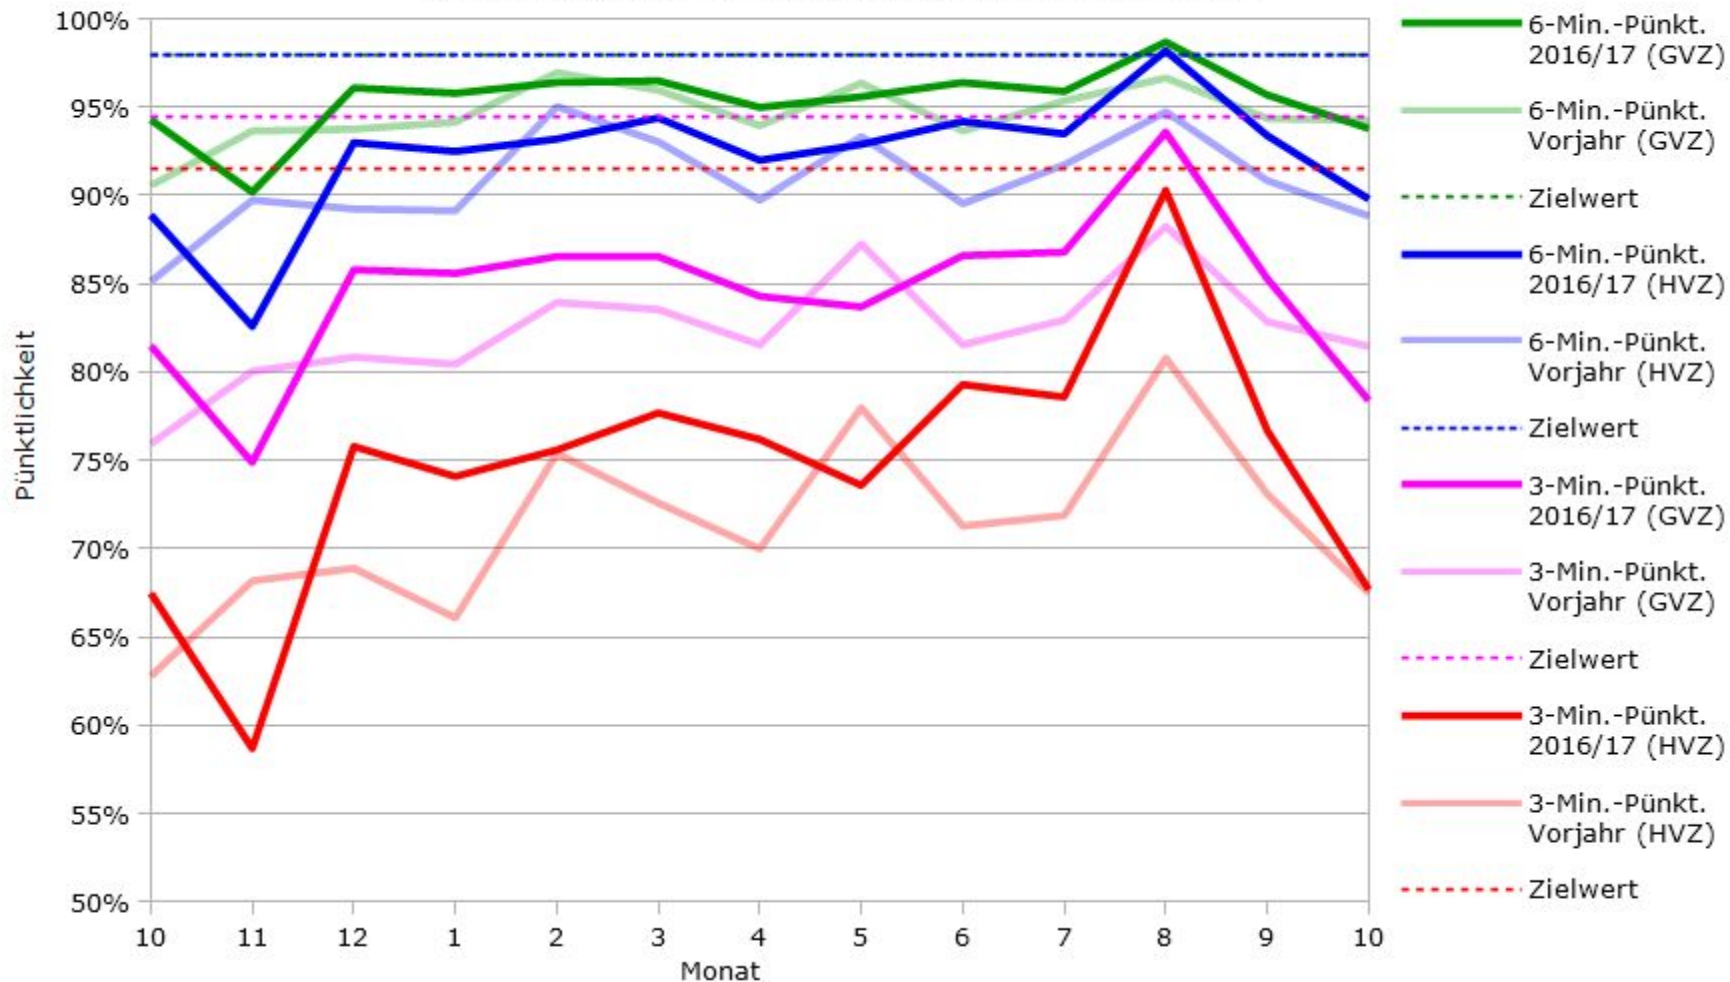

Pünktlichkeit aller S-Bahnlinien 2016/2017 im Vergleich zum Vorjahr

(Bahn-Daten, gesammelt und ausgewertet von s-bahn-chaos.de)

Pünktlichkeit der S-Bahnlinie S1 in 2016/2017 im Vergleich zum Vorjahr

(Bahn-Daten, gesammelt und ausgewertet von s-bahn-chaos.de)

Pünktlichkeit der S-Bahnlinie S2 in 2016/2017 im Vergleich zum Vorjahr

(Bahn-Daten, gesammelt und ausgewertet von s-bahn-chaos.de)

Pünktlichkeit der S-Bahnlinie S3 in 2016/2017 im Vergleich zum Vorjahr

(Bahn-Daten, gesammelt und ausgewertet von s-bahn-chaos.de)

Pünktlichkeit der S-Bahnlinie S4 in 2016/2017 im Vergleich zum Vorjahr

(Bahn-Daten, gesammelt und ausgewertet von s-bahn-chaos.de)

Pünktlichkeit der S-Bahnlinie S5 in 2016/2017 im Vergleich zum Vorjahr

(Bahn-Daten, gesammelt und ausgewertet von s-bahn-chaos.de)

(Bahn-Daten, gesammelt und ausgewertet von s-bahn-chaos.de)