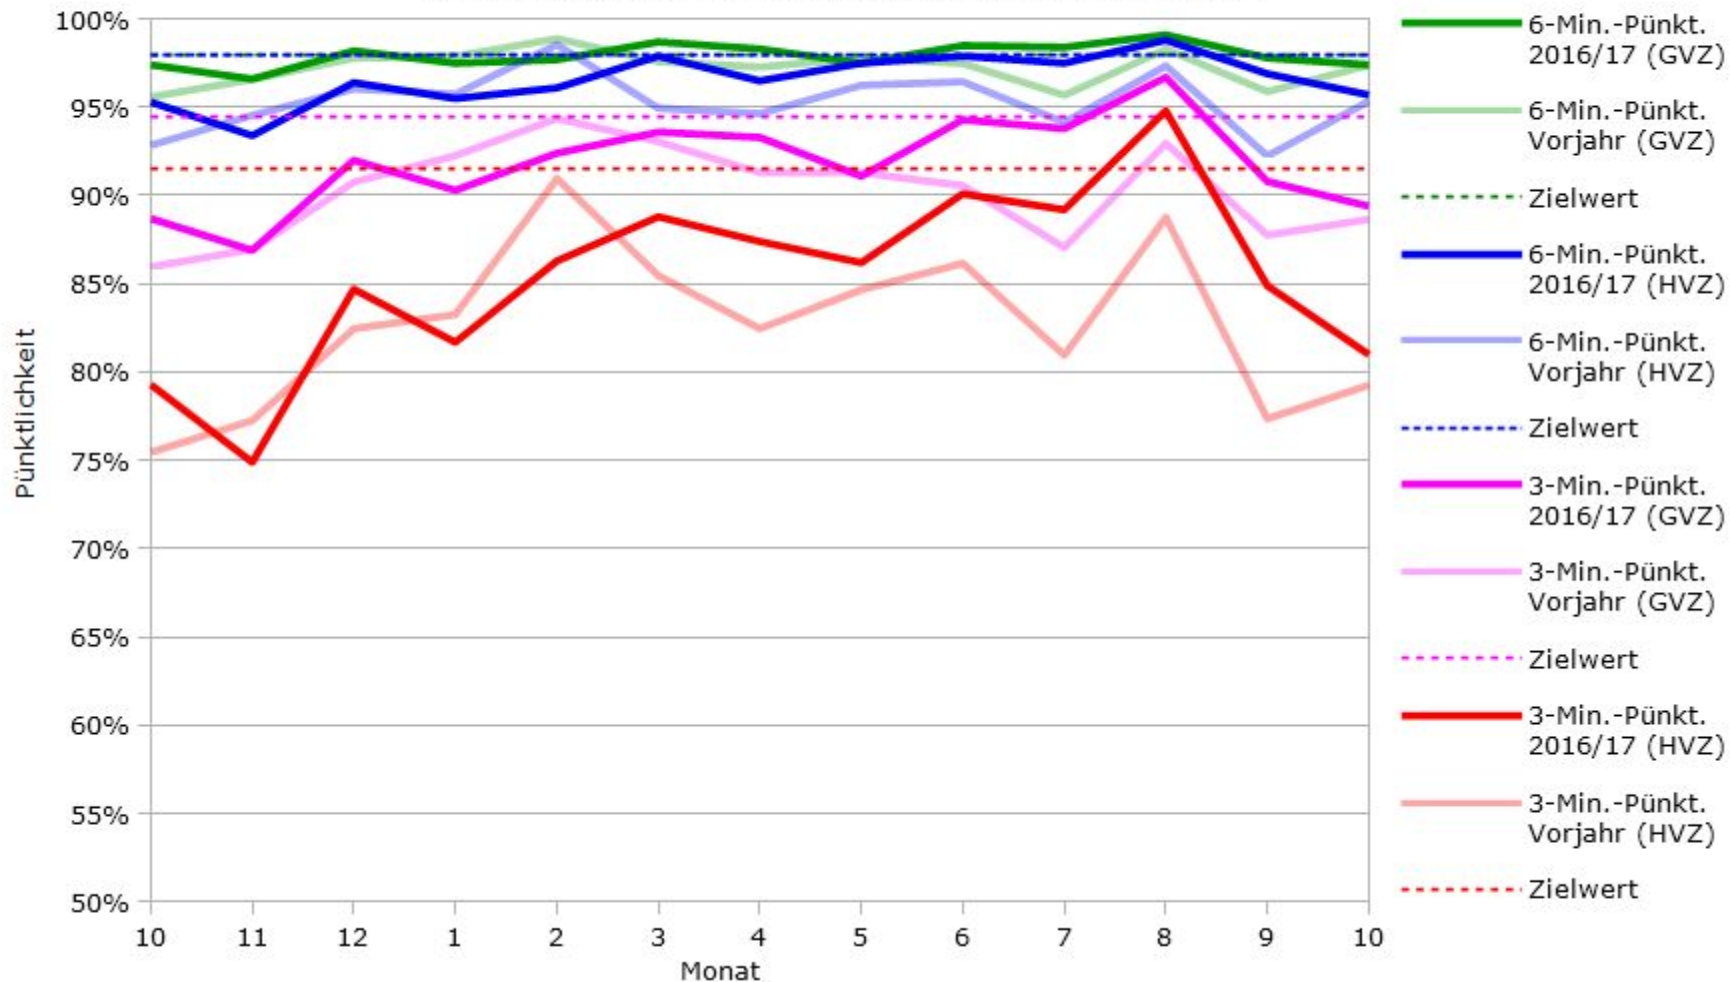

Pünktlichkeit aller S-Bahnlinien 2016/2017 im Vergleich zum Vorjahr

(Bahn-Daten, gesammelt und ausgewertet von s-bahn-chaos.de)

Pünktlichkeit der S-Bahnlinie S1 in 2016/2017 im Vergleich zum Vorjahr

(Bahn-Daten, gesammelt und ausgewertet von s-bahn-chaos.de)

Pünktlichkeit der S-Bahnlinie S2 in 2016/2017 im Vergleich zum Vorjahr

(Bahn-Daten, gesammelt und ausgewertet von s-bahn-chaos.de)

Pünktlichkeit der S-Bahnlinie S3 in 2016/2017 im Vergleich zum Vorjahr

(Bahn-Daten, gesammelt und ausgewertet von s-bahn-chaos.de)

Pünktlichkeit der S-Bahnlinie S4 in 2016/2017 im Vergleich zum Vorjahr

(Bahn-Daten, gesammelt und ausgewertet von s-bahn-chaos.de)

Pünktlichkeit der S-Bahnlinie S5 in 2016/2017 im Vergleich zum Vorjahr

(Bahn-Daten, gesammelt und ausgewertet von s-bahn-chaos.de)

Pünktlichkeit der S-Bahnlinie S6 in 2016/2017 im Vergleich zum Vorjahr

(Bahn-Daten, gesammelt und ausgewertet von s-bahn-chaos.de)

Pünktlichkeit der S-Bahnlinie S60 in 2016/2017 im Vergleich zum Vorjahr