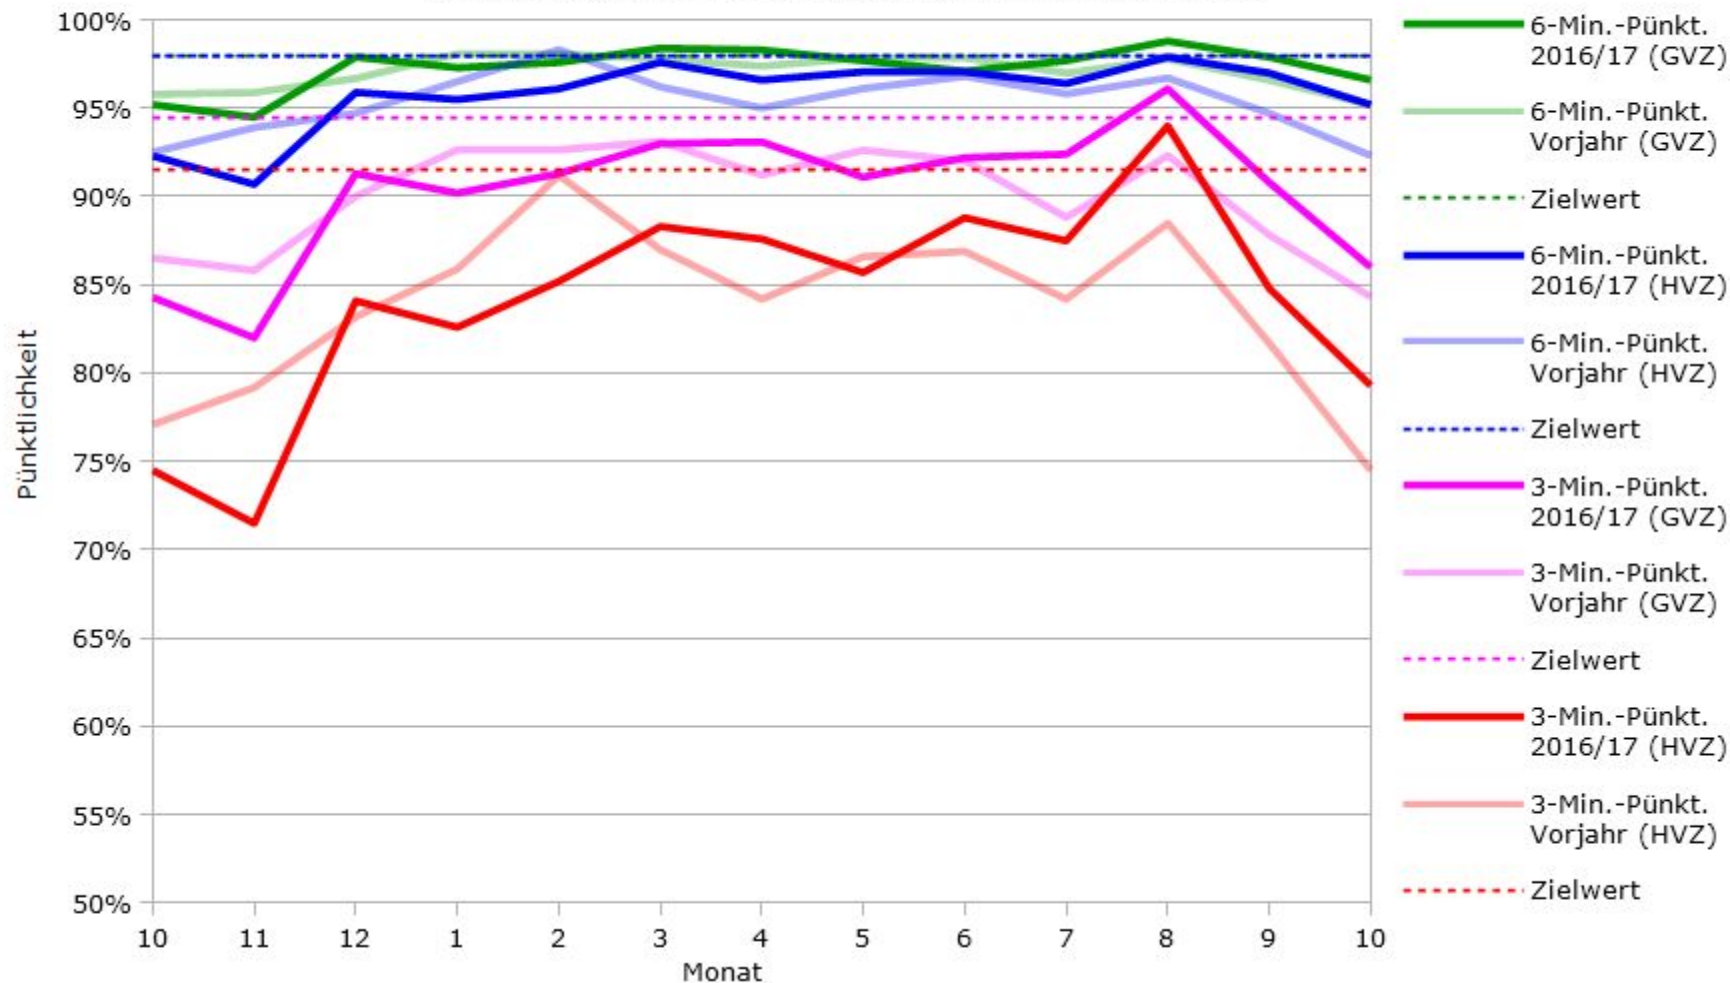

Pünktlichkeit aller S-Bahnlinien 2016/2017 im Vergleich zum Vorjahr

(Bahn-Daten, gesammelt und ausgewertet von s-bahn-chaos.de)

Pünktlichkeit der S-Bahnlinie S1 in 2016/2017 im Vergleich zum Vorjahr

(Bahn-Daten, gesammelt und ausgewertet von s-bahn-chaos.de)

Pünktlichkeit der S-Bahnlinie S2 in 2016/2017 im Vergleich zum Vorjahr

(Bahn-Daten, gesammelt und ausgewertet von s-bahn-chaos.de)

Pünktlichkeit der S-Bahnlinie S3 in 2016/2017 im Vergleich zum Vorjahr

(Bahn-Daten, gesammelt und ausgewertet von s-bahn-chaos.de)

Pünktlichkeit der S-Bahnlinie S4 in 2016/2017 im Vergleich zum Vorjahr

(Bahn-Daten, gesammelt und ausgewertet von s-bahn-chaos.de)

Pünktlichkeit der S-Bahnlinie S5 in 2016/2017 im Vergleich zum Vorjahr

(Bahn-Daten, gesammelt und ausgewertet von s-bahn-chaos.de)

Pünktlichkeit der S-Bahnlinie S6 in 2016/2017 im Vergleich zum Vorjahr

(Bahn-Daten, gesammelt und ausgewertet von s-bahn-chaos.de)

Pünktlichkeit der S-Bahnlinie S60 in 2016/2017 im Vergleich zum Vorjahr