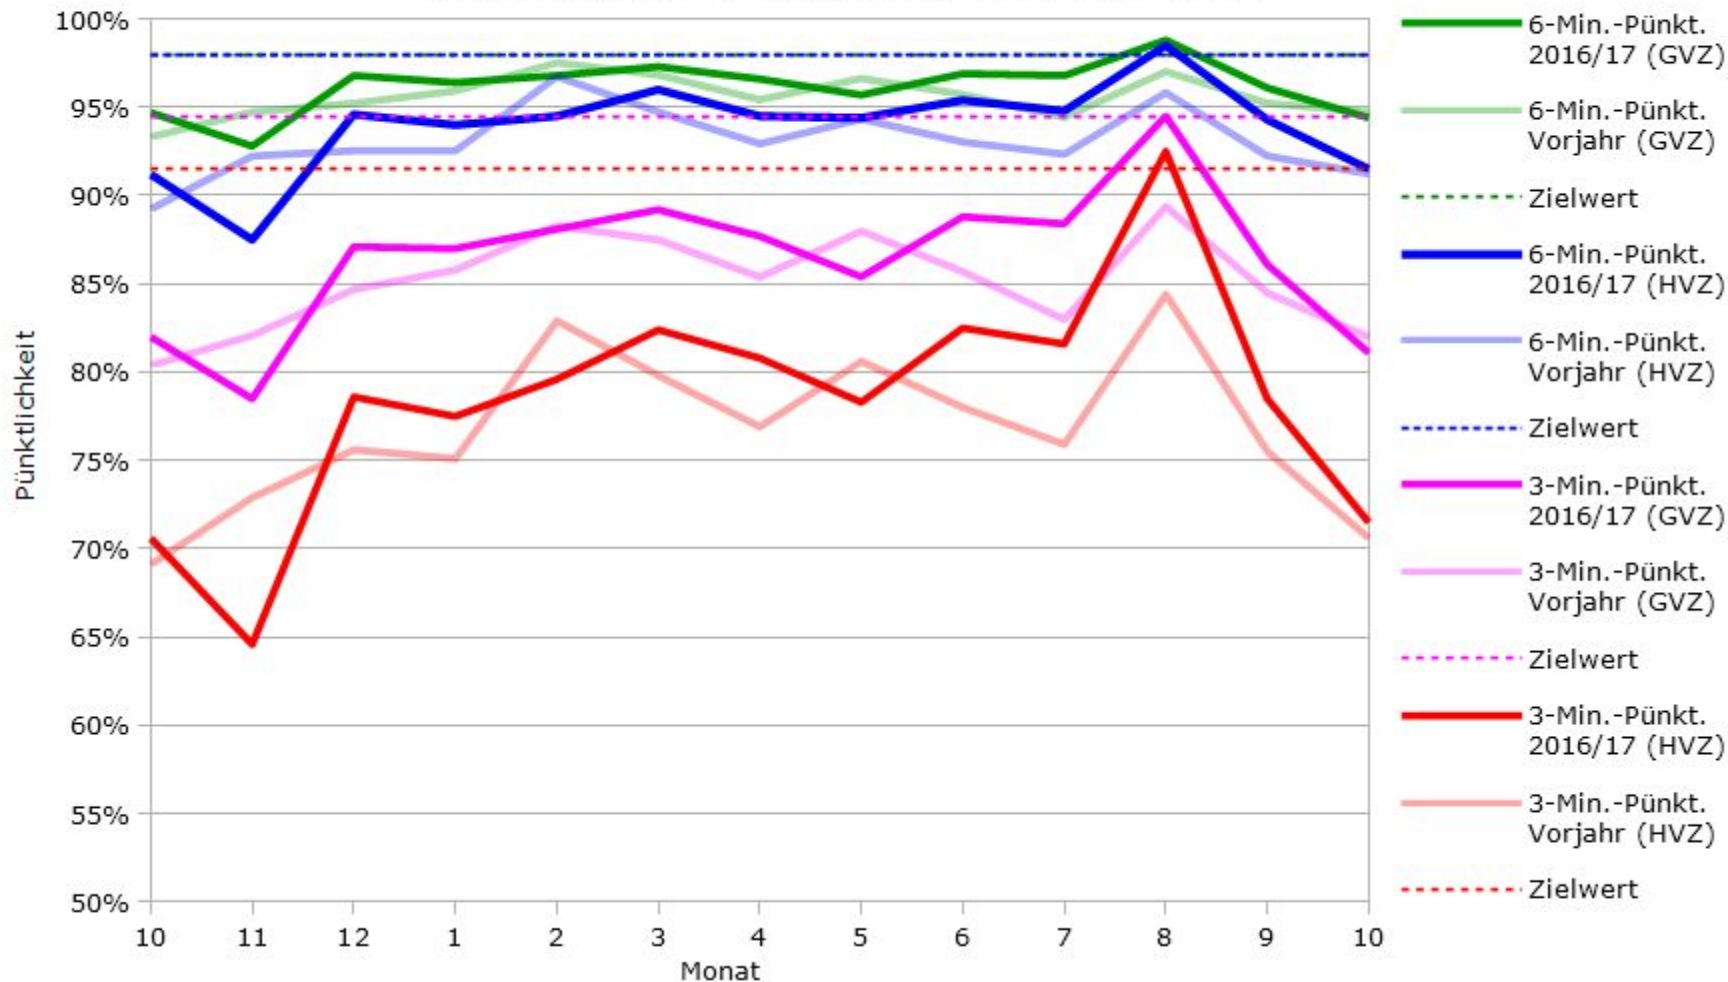

Pünktlichkeit aller S-Bahnlinien 2016/2017 im Vergleich zum Vorjahr

(Bahn-Daten, gesammelt und ausgewertet von s-bahn-chaos.de)

Pünktlichkeit der S-Bahnlinie S1 in 2016/2017 im Vergleich zum Vorjahr

(Bahn-Daten, gesammelt und ausgewertet von s-bahn-chaos.de)

Pünktlichkeit der S-Bahnlinie S2 in 2016/2017 im Vergleich zum Vorjahr

(Bahn-Daten, gesammelt und ausgewertet von s-bahn-chaos.de)

Pünktlichkeit der S-Bahnlinie S3 in 2016/2017 im Vergleich zum Vorjahr

(Bahn-Daten, gesammelt und ausgewertet von s-bahn-chaos.de)

Pünktlichkeit der S-Bahnlinie S4 in 2016/2017 im Vergleich zum Vorjahr

(Bahn-Daten, gesammelt und ausgewertet von s-bahn-chaos.de)

Pünktlichkeit der S-Bahnlinie S5 in 2016/2017 im Vergleich zum Vorjahr

(Bahn-Daten, gesammelt und ausgewertet von s-bahn-chaos.de)

Pünktlichkeit der S-Bahnlinie S6 in 2016/2017 im Vergleich zum Vorjahr

(Bahn-Daten, gesammelt und ausgewertet von s-bahn-chaos.de)

Pünktlichkeit der S-Bahnlinie S60 in 2016/2017 im Vergleich zum Vorjahr