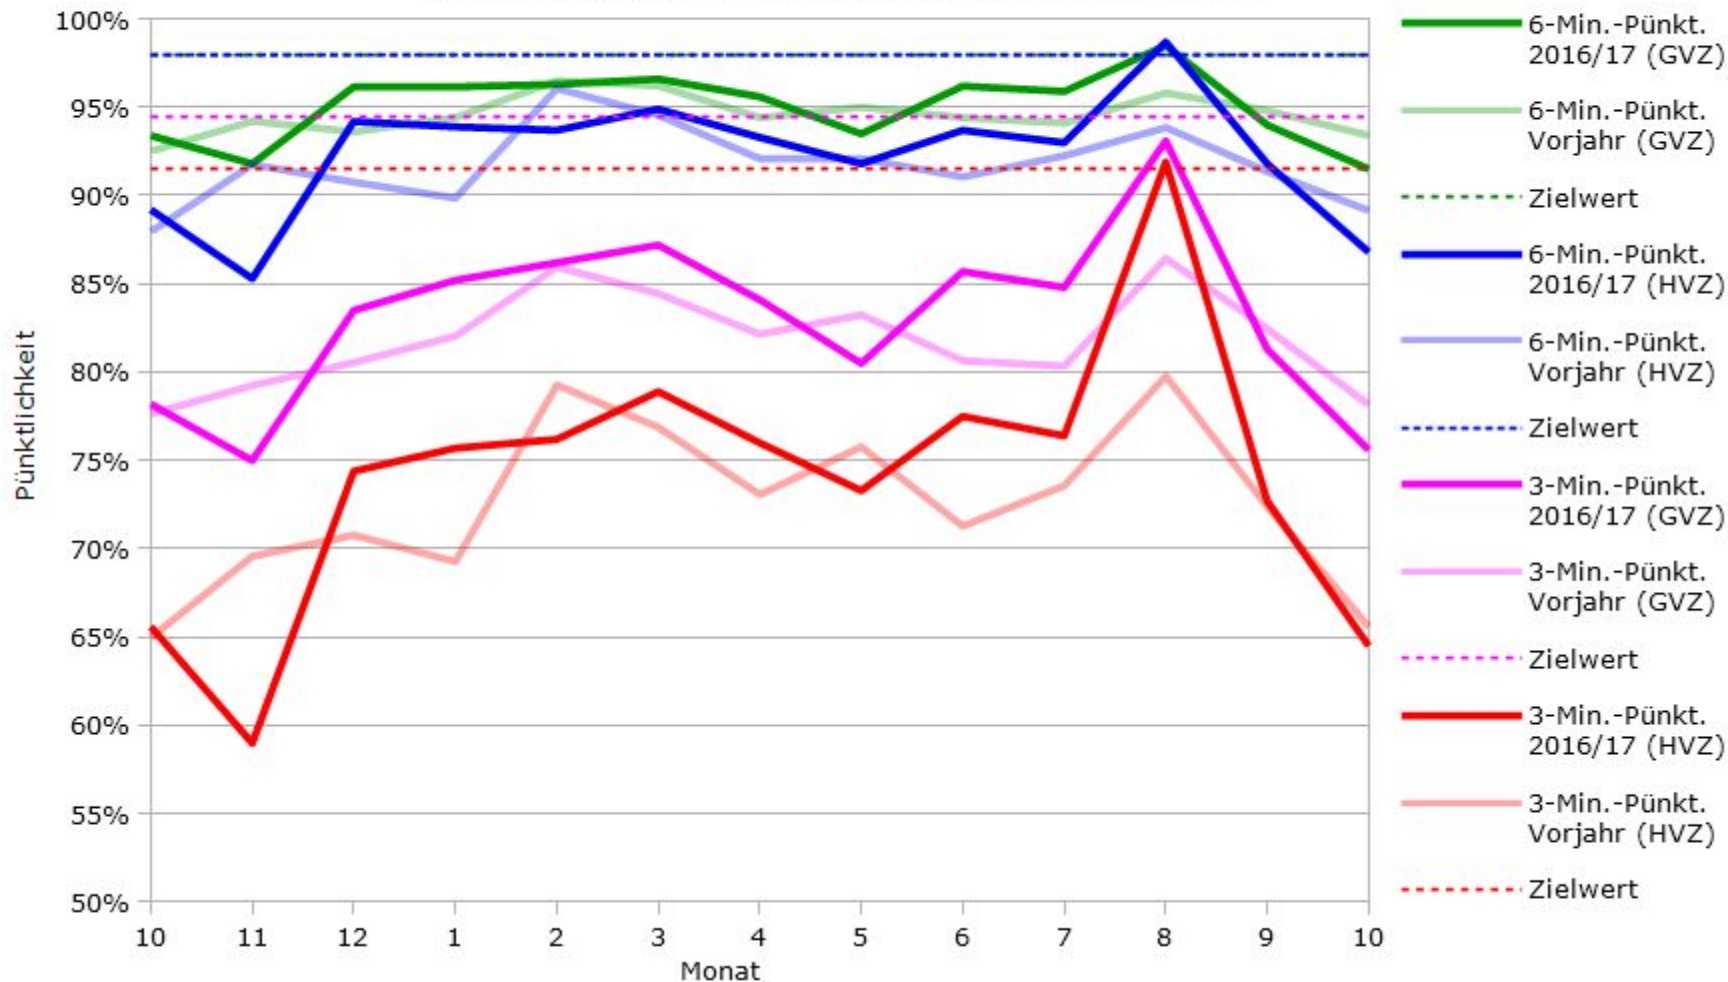

Pünktlichkeit aller S-Bahnlinien 2016/2017 im Vergleich zum Vorjahr

(Bahn-Daten, gesammelt und ausgewertet von s-bahn-chaos.de)

Pünktlichkeit der S-Bahnlinie S1 in 2016/2017 im Vergleich zum Vorjahr

(Bahn-Daten, gesammelt und ausgewertet von s-bahn-chaos.de)

Pünktlichkeit der S-Bahnlinie S2 in 2016/2017 im Vergleich zum Vorjahr

(Bahn-Daten, gesammelt und ausgewertet von s-bahn-chaos.de)

Pünktlichkeit der S-Bahnlinie S3 in 2016/2017 im Vergleich zum Vorjahr

(Bahn-Daten, gesammelt und ausgewertet von s-bahn-chaos.de)

Pünktlichkeit der S-Bahnlinie S4 in 2016/2017 im Vergleich zum Vorjahr

(Bahn-Daten, gesammelt und ausgewertet von s-bahn-chaos.de)

Pünktlichkeit der S-Bahnlinie S5 in 2016/2017 im Vergleich zum Vorjahr

(Bahn-Daten, gesammelt und ausgewertet von s-bahn-chaos.de)

Pünktlichkeit der S-Bahnlinie S6 in 2016/2017 im Vergleich zum Vorjahr

(Bahn-Daten, gesammelt und ausgewertet von s-bahn-chaos.de)

Pünktlichkeit der S-Bahnlinie S60 in 2016/2017 im Vergleich zum Vorjahr