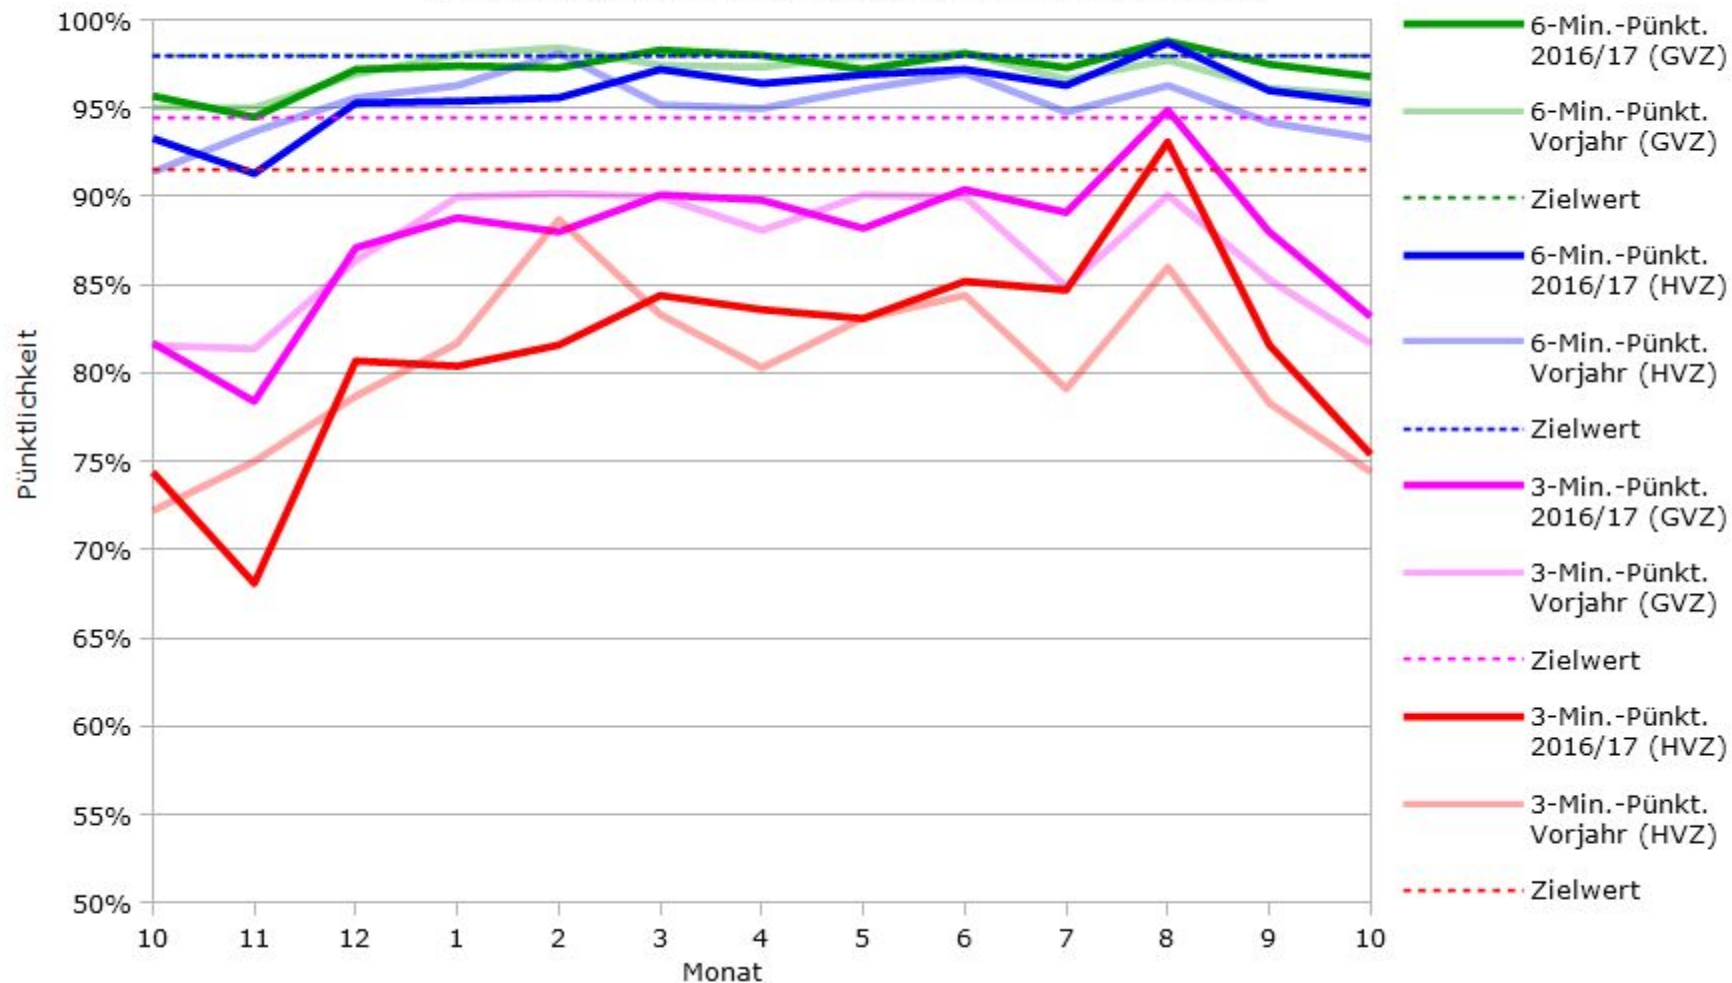

Pünktlichkeit aller S-Bahnlinien 2016/2017 im Vergleich zum Vorjahr

(Bahn-Daten, gesammelt und ausgewertet von s-bahn-chaos.de)

Pünktlichkeit der S-Bahnlinie S1 in 2016/2017 im Vergleich zum Vorjahr

(Bahn-Daten, gesammelt und ausgewertet von s-bahn-chaos.de)

Pünktlichkeit der S-Bahnlinie S2 in 2016/2017 im Vergleich zum Vorjahr

(Bahn-Daten, gesammelt und ausgewertet von s-bahn-chaos.de)

Pünktlichkeit der S-Bahnlinie S3 in 2016/2017 im Vergleich zum Vorjahr

(Bahn-Daten, gesammelt und ausgewertet von s-bahn-chaos.de)

Pünktlichkeit der S-Bahnlinie S4 in 2016/2017 im Vergleich zum Vorjahr

(Bahn-Daten, gesammelt und ausgewertet von s-bahn-chaos.de)

Pünktlichkeit der S-Bahnlinie S5 in 2016/2017 im Vergleich zum Vorjahr

(Bahn-Daten, gesammelt und ausgewertet von s-bahn-chaos.de)

Pünktlichkeit der S-Bahnlinie S6 in 2016/2017 im Vergleich zum Vorjahr

(Bahn-Daten, gesammelt und ausgewertet von s-bahn-chaos.de)

Pünktlichkeit der S-Bahnlinie S60 in 2016/2017 im Vergleich zum Vorjahr