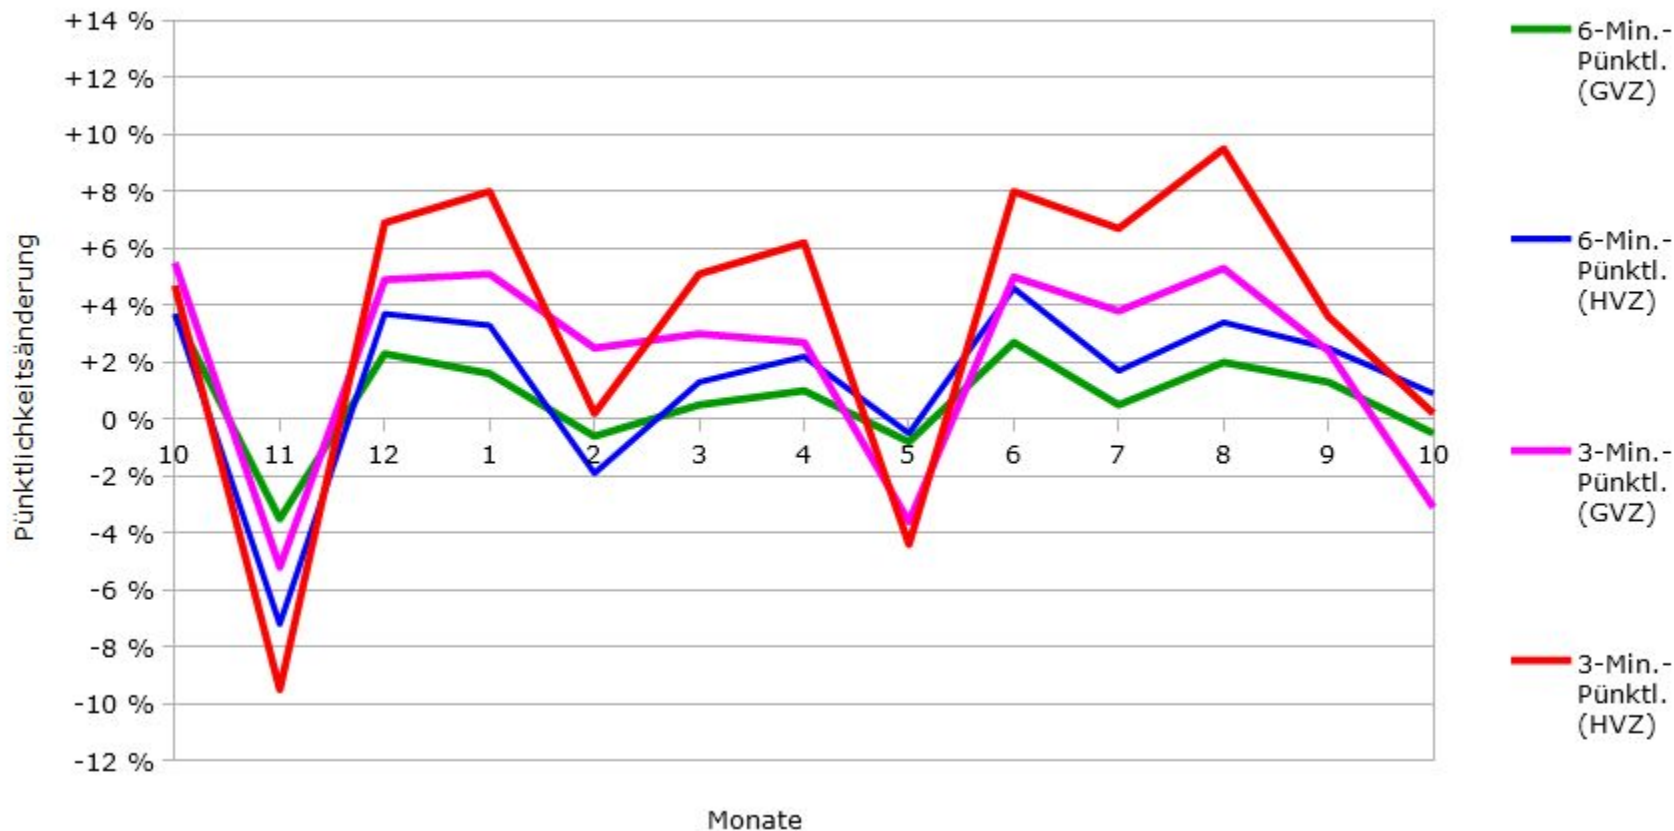

Pünktlichkeit aller S-Bahnlagen 2016/2017 im Vergleich zum Vorjahr

(Bahn-Daten, gesammelt und ausgewertet von s-bahn-chaos.de)

Pünktlichkeit der S-Bahnlinie S1 in 2016/2017 im Vergleich zum Vorjahr

(Bahn-Daten, gesammelt und ausgewertet von s-bahn-chaos.de)

Pünktlichkeit der S-Bahnlinie S2 in 2016/2017 im Vergleich zum Vorjahr

(Bahn-Daten, gesammelt und ausgewertet von s-bahn-chaos.de)

Pünktlichkeit der S-Bahnlinie S3 in 2016/2017 im Vergleich zum Vorjahr

(Bahn-Daten, gesammelt und ausgewertet von s-bahn-chaos.de)

Pünktlichkeit der S-Bahnlinie S4 in 2016/2017 im Vergleich zum Vorjahr

(Bahn-Daten, gesammelt und ausgewertet von s-bahn-chaos.de)

Pünktlichkeit der S-Bahnlinie S5 in 2016/2017 im Vergleich zum Vorjahr

(Bahn-Daten, gesammelt und ausgewertet von s-bahn-chaos.de)

Pünktlichkeit der S-Bahnlinie S6 in 2016/2017 im Vergleich zum Vorjahr

(Bahn-Daten, gesammelt und ausgewertet von s-bahn-chaos.de)

Pünktlichkeit der S-Bahnlinie S60 in 2016/2017 im Vergleich zum Vorjahr