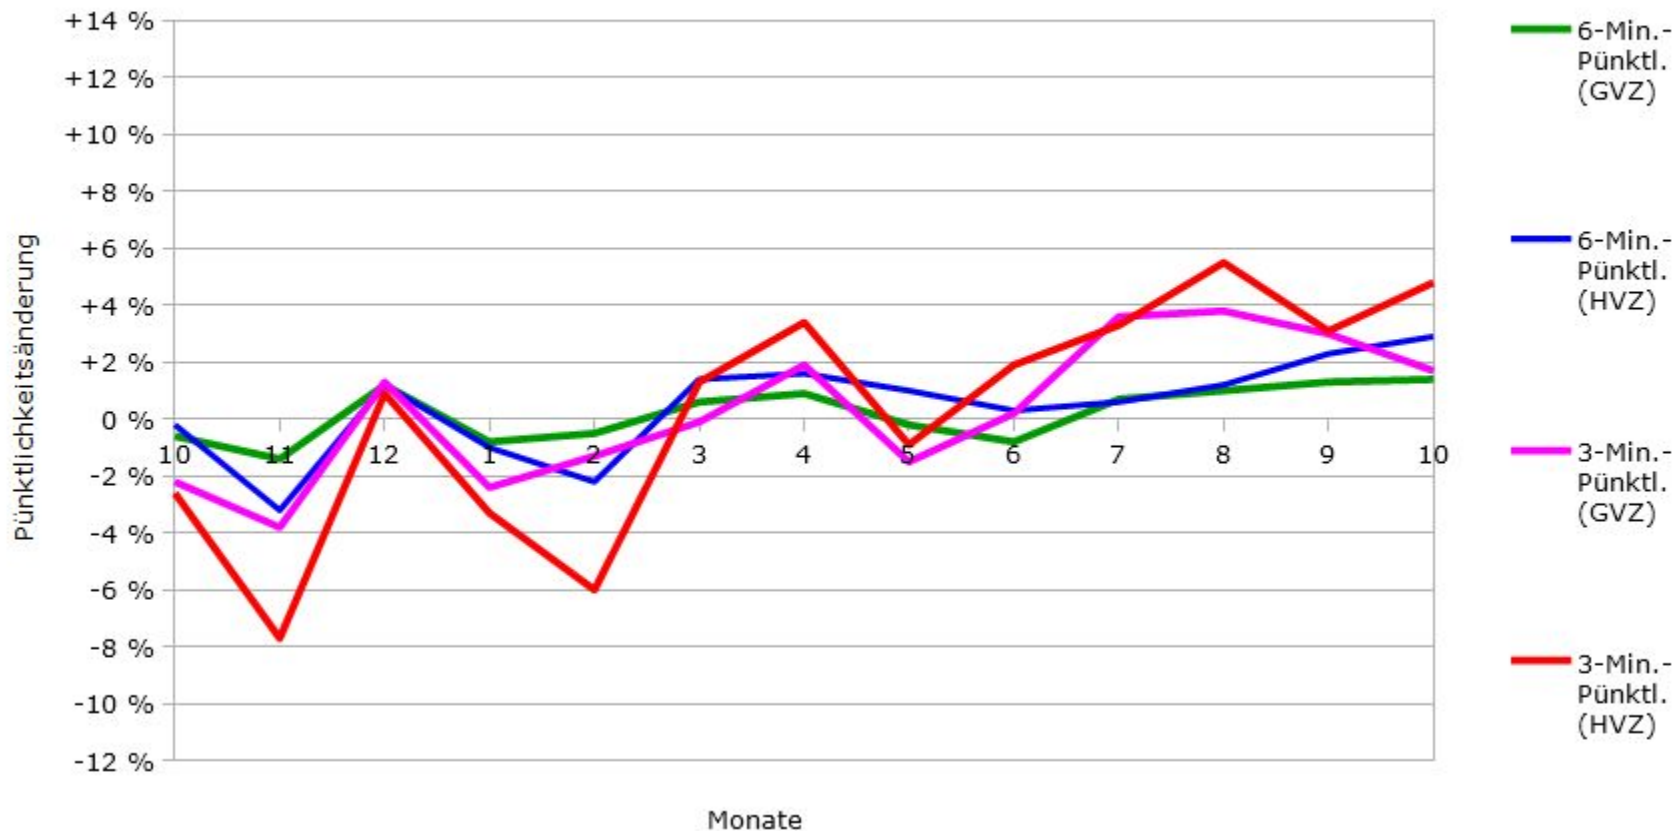

Pünktlichkeit aller S-Bahnlagen 2016/2017 im Vergleich zum Vorjahr

(Bahn-Daten, gesammelt und ausgewertet von s-bahn-chaos.de)

Pünktlichkeit der S-Bahnlinie S1 in 2016/2017 im Vergleich zum Vorjahr

(Bahn-Daten, gesammelt und ausgewertet von s-bahn-chaos.de)

Pünktlichkeit der S-Bahnlinie S2 in 2016/2017 im Vergleich zum Vorjahr

(Bahn-Daten, gesammelt und ausgewertet von s-bahn-chaos.de)

Pünktlichkeit der S-Bahnlinie S3 in 2016/2017 im Vergleich zum Vorjahr

(Bahn-Daten, gesammelt und ausgewertet von s-bahn-chaos.de)

Pünktlichkeit der S-Bahnlinie S4 in 2016/2017 im Vergleich zum Vorjahr

(Bahn-Daten, gesammelt und ausgewertet von s-bahn-chaos.de)

Pünktlichkeit der S-Bahnlinie S5 in 2016/2017 im Vergleich zum Vorjahr

(Bahn-Daten, gesammelt und ausgewertet von s-bahn-chaos.de)

Pünktlichkeit der S-Bahnlinie S6 in 2016/2017 im Vergleich zum Vorjahr

(Bahn-Daten, gesammelt und ausgewertet von s-bahn-chaos.de)

Pünktlichkeit der S-Bahnlinie S60 in 2016/2017 im Vergleich zum Vorjahr