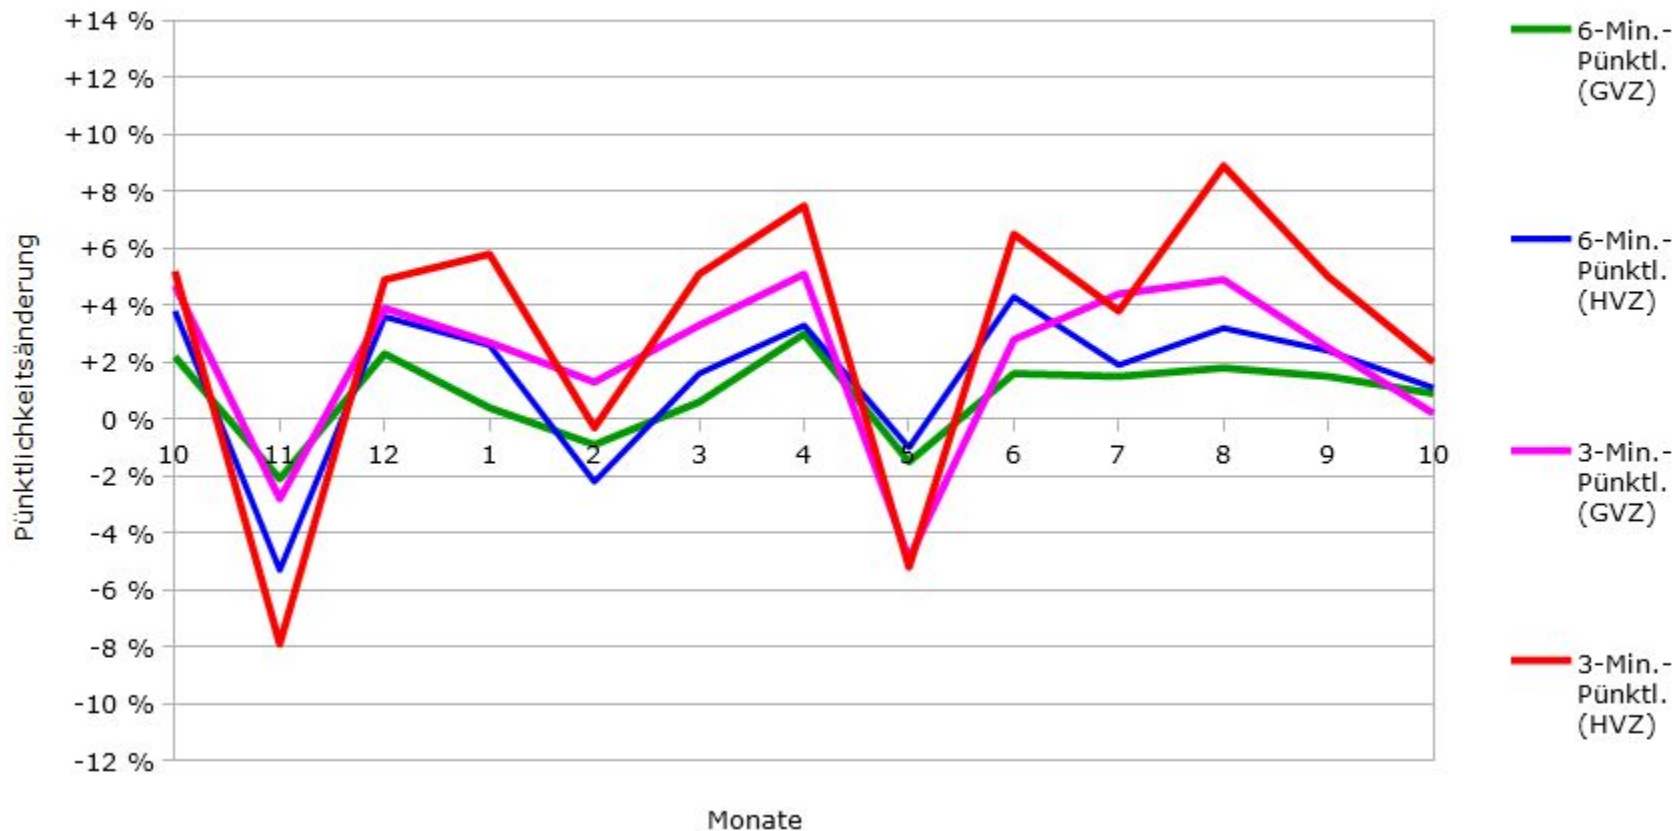

Pünktlichkeit aller S-Bahnlagen 2016/2017 im Vergleich zum Vorjahr

(Bahn-Daten, gesammelt und ausgewertet von s-bahn-chaos.de)

Pünktlichkeit der S-Bahnlinie S1 in 2016/2017 im Vergleich zum Vorjahr

(Bahn-Daten, gesammelt und ausgewertet von s-bahn-chaos.de)

Pünktlichkeit der S-Bahnlinie S2 in 2016/2017 im Vergleich zum Vorjahr

(Bahn-Daten, gesammelt und ausgewertet von s-bahn-chaos.de)

Pünktlichkeit der S-Bahnlinie S3 in 2016/2017 im Vergleich zum Vorjahr

(Bahn-Daten, gesammelt und ausgewertet von s-bahn-chaos.de)

Pünktlichkeit der S-Bahnlinie S4 in 2016/2017 im Vergleich zum Vorjahr

(Bahn-Daten, gesammelt und ausgewertet von s-bahn-chaos.de)

Pünktlichkeit der S-Bahnlinie S5 in 2016/2017 im Vergleich zum Vorjahr

(Bahn-Daten, gesammelt und ausgewertet von s-bahn-chaos.de)

Pünktlichkeit der S-Bahnlinie S6 in 2016/2017 im Vergleich zum Vorjahr

(Bahn-Daten, gesammelt und ausgewertet von s-bahn-chaos.de)

Pünktlichkeit der S-Bahnlinie S60 in 2016/2017 im Vergleich zum Vorjahr