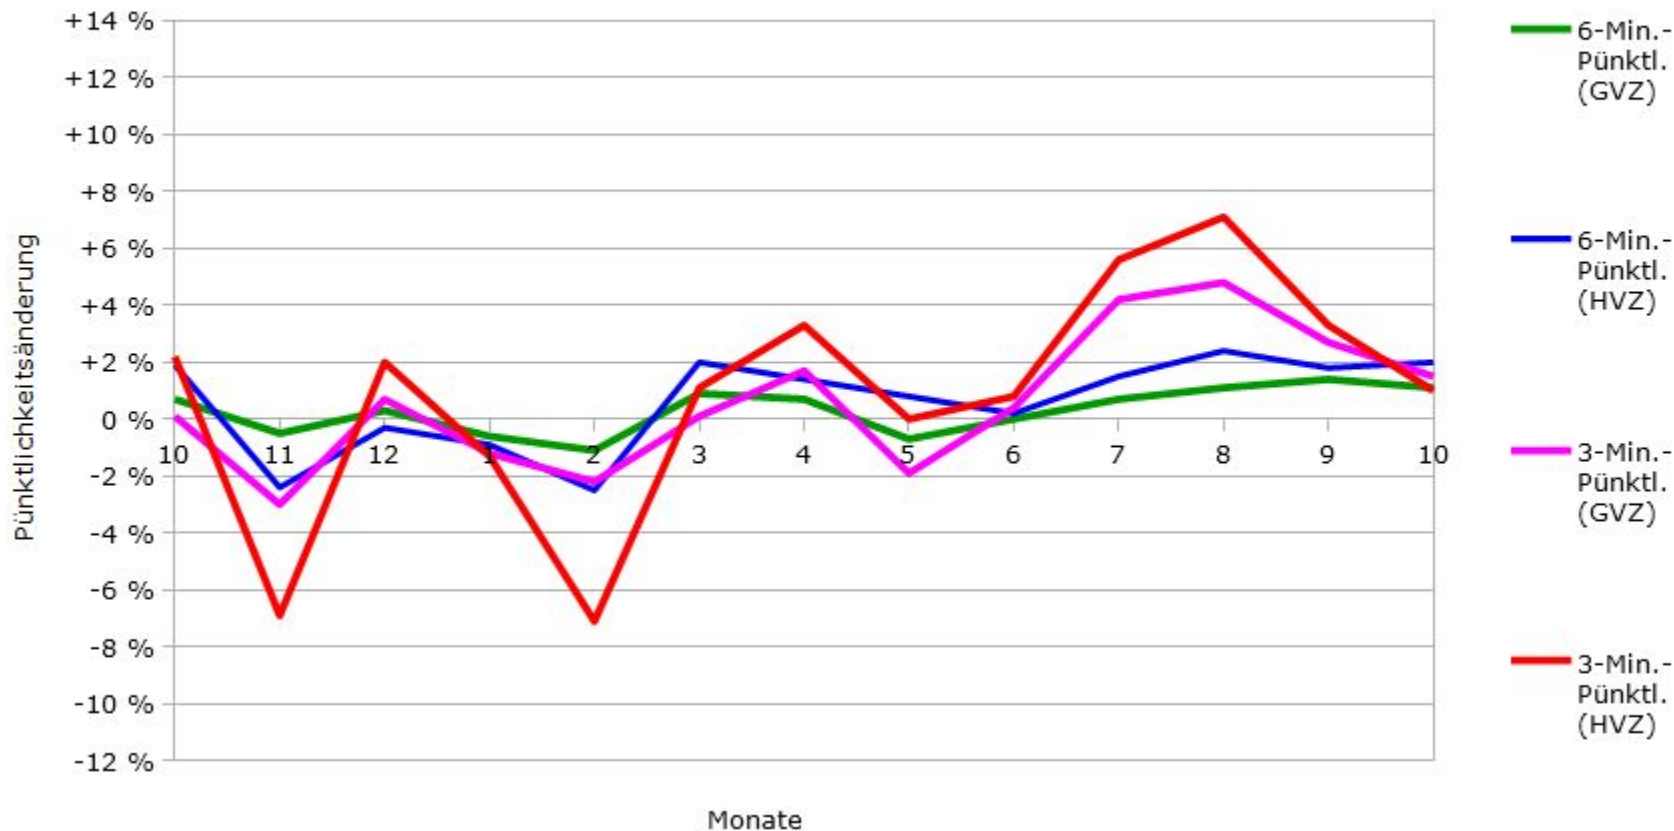

Pünktlichkeit aller S-Bahnlagen 2016/2017 im Vergleich zum Vorjahr

(Bahn-Daten, gesammelt und ausgewertet von s-bahn-chaos.de)

Pünktlichkeit der S-Bahnlinie S1 in 2016/2017 im Vergleich zum Vorjahr

(Bahn-Daten, gesammelt und ausgewertet von s-bahn-chaos.de)

Pünktlichkeit der S-Bahnlinie S2 in 2016/2017 im Vergleich zum Vorjahr

(Bahn-Daten, gesammelt und ausgewertet von s-bahn-chaos.de)

Pünktlichkeit der S-Bahnlinie S3 in 2016/2017 im Vergleich zum Vorjahr

(Bahn-Daten, gesammelt und ausgewertet von s-bahn-chaos.de)

Pünktlichkeit der S-Bahnlinie S4 in 2016/2017 im Vergleich zum Vorjahr

(Bahn-Daten, gesammelt und ausgewertet von s-bahn-chaos.de)

Pünktlichkeit der S-Bahnlinie S5 in 2016/2017 im Vergleich zum Vorjahr

(Bahn-Daten, gesammelt und ausgewertet von s-bahn-chaos.de)

Pünktlichkeit der S-Bahnlinie S6 in 2016/2017 im Vergleich zum Vorjahr

(Bahn-Daten, gesammelt und ausgewertet von s-bahn-chaos.de)

Pünktlichkeit der S-Bahnlinie S60 in 2016/2017 im Vergleich zum Vorjahr