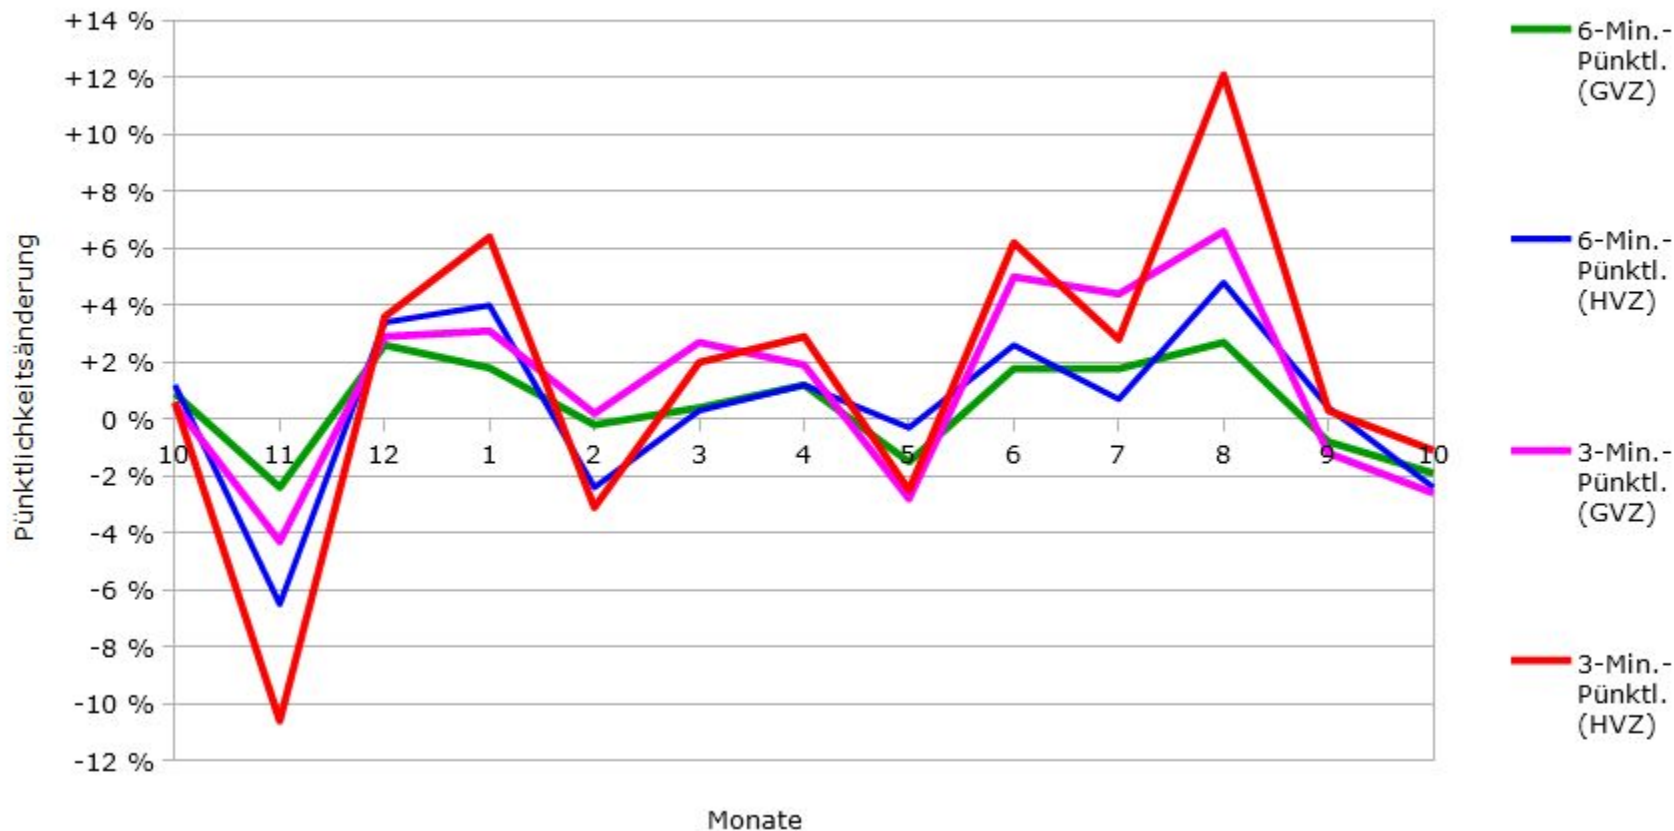

Pünktlichkeit aller S-Bahnlagen 2016/2017 im Vergleich zum Vorjahr

(Bahn-Daten, gesammelt und ausgewertet von s-bahn-chaos.de)

Pünktlichkeit der S-Bahnlinie S1 in 2016/2017 im Vergleich zum Vorjahr

(Bahn-Daten, gesammelt und ausgewertet von s-bahn-chaos.de)

Pünktlichkeit der S-Bahnlinie S2 in 2016/2017 im Vergleich zum Vorjahr

(Bahn-Daten, gesammelt und ausgewertet von s-bahn-chaos.de)

Pünktlichkeit der S-Bahnlinie S3 in 2016/2017 im Vergleich zum Vorjahr

(Bahn-Daten, gesammelt und ausgewertet von s-bahn-chaos.de)

Pünktlichkeit der S-Bahnlinie S4 in 2016/2017 im Vergleich zum Vorjahr

(Bahn-Daten, gesammelt und ausgewertet von s-bahn-chaos.de)

Pünktlichkeit der S-Bahnlinie S5 in 2016/2017 im Vergleich zum Vorjahr

(Bahn-Daten, gesammelt und ausgewertet von s-bahn-chaos.de)

Pünktlichkeit der S-Bahnlinie S6 in 2016/2017 im Vergleich zum Vorjahr

(Bahn-Daten, gesammelt und ausgewertet von s-bahn-chaos.de)

Pünktlichkeit der S-Bahnlinie S60 in 2016/2017 im Vergleich zum Vorjahr