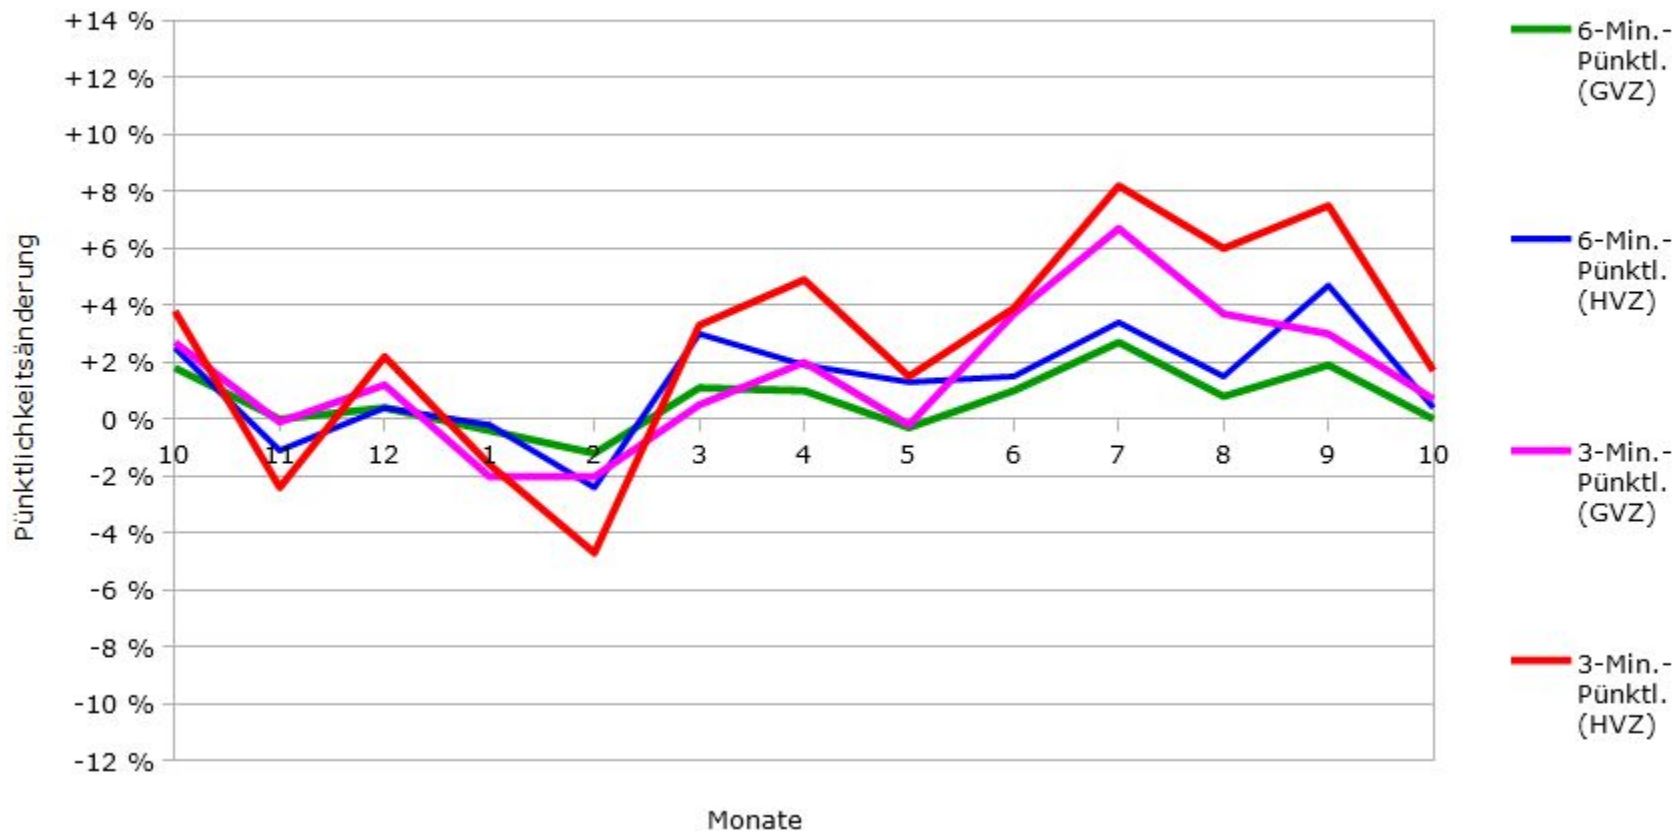

Pünktlichkeit aller S-Bahnlagen 2016/2017 im Vergleich zum Vorjahr

(Bahn-Daten, gesammelt und ausgewertet von s-bahn-chaos.de)

Pünktlichkeit der S-Bahnlinie S1 in 2016/2017 im Vergleich zum Vorjahr

(Bahn-Daten, gesammelt und ausgewertet von s-bahn-chaos.de)

Pünktlichkeit der S-Bahnlinie S2 in 2016/2017 im Vergleich zum Vorjahr

(Bahn-Daten, gesammelt und ausgewertet von s-bahn-chaos.de)

Pünktlichkeit der S-Bahnlinie S3 in 2016/2017 im Vergleich zum Vorjahr

(Bahn-Daten, gesammelt und ausgewertet von s-bahn-chaos.de)

Pünktlichkeit der S-Bahnlinie S4 in 2016/2017 im Vergleich zum Vorjahr

(Bahn-Daten, gesammelt und ausgewertet von s-bahn-chaos.de)

Pünktlichkeit der S-Bahnlinie S5 in 2016/2017 im Vergleich zum Vorjahr

(Bahn-Daten, gesammelt und ausgewertet von s-bahn-chaos.de)

Pünktlichkeit der S-Bahnlinie S6 in 2016/2017 im Vergleich zum Vorjahr

(Bahn-Daten, gesammelt und ausgewertet von s-bahn-chaos.de)

Pünktlichkeit der S-Bahnlinie S60 in 2016/2017 im Vergleich zum Vorjahr