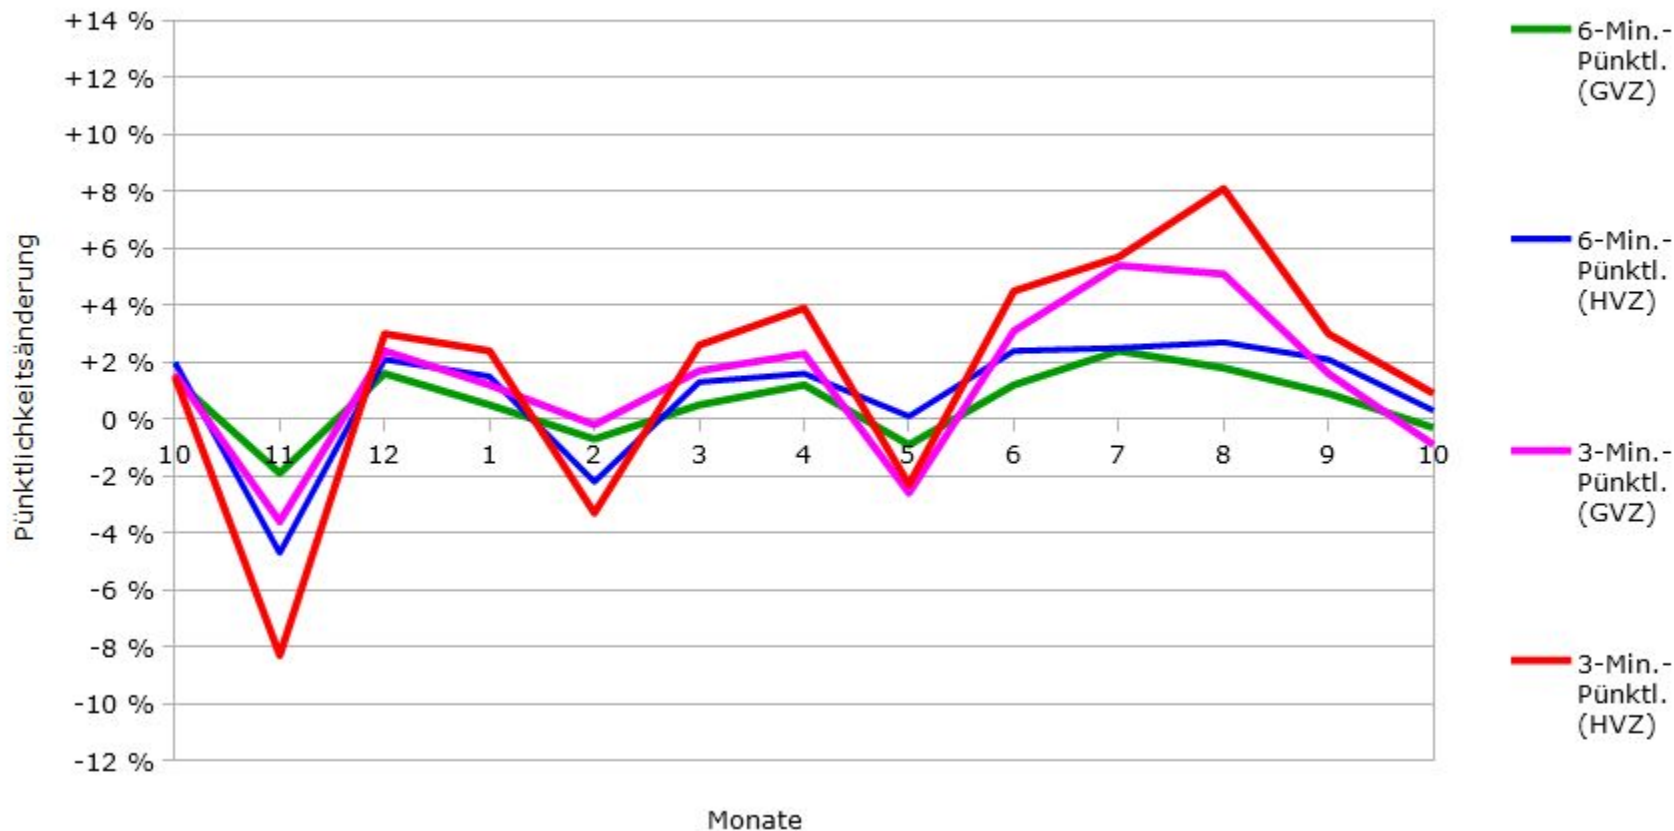

Pünktlichkeit aller S-Bahnlagen 2016/2017 im Vergleich zum Vorjahr

(Bahn-Daten, gesammelt und ausgewertet von s-bahn-chaos.de)

Pünktlichkeit der S-Bahnlinie S1 in 2016/2017 im Vergleich zum Vorjahr

(Bahn-Daten, gesammelt und ausgewertet von s-bahn-chaos.de)

Pünktlichkeit der S-Bahnlinie S2 in 2016/2017 im Vergleich zum Vorjahr

(Bahn-Daten, gesammelt und ausgewertet von s-bahn-chaos.de)

Pünktlichkeit der S-Bahnlinie S3 in 2016/2017 im Vergleich zum Vorjahr

(Bahn-Daten, gesammelt und ausgewertet von s-bahn-chaos.de)

Pünktlichkeit der S-Bahnlinie S4 in 2016/2017 im Vergleich zum Vorjahr

(Bahn-Daten, gesammelt und ausgewertet von s-bahn-chaos.de)

Pünktlichkeit der S-Bahnlinie S5 in 2016/2017 im Vergleich zum Vorjahr

(Bahn-Daten, gesammelt und ausgewertet von s-bahn-chaos.de)

Pünktlichkeit der S-Bahnlinie S6 in 2016/2017 im Vergleich zum Vorjahr

(Bahn-Daten, gesammelt und ausgewertet von s-bahn-chaos.de)

Pünktlichkeit der S-Bahnlinie S60 in 2016/2017 im Vergleich zum Vorjahr