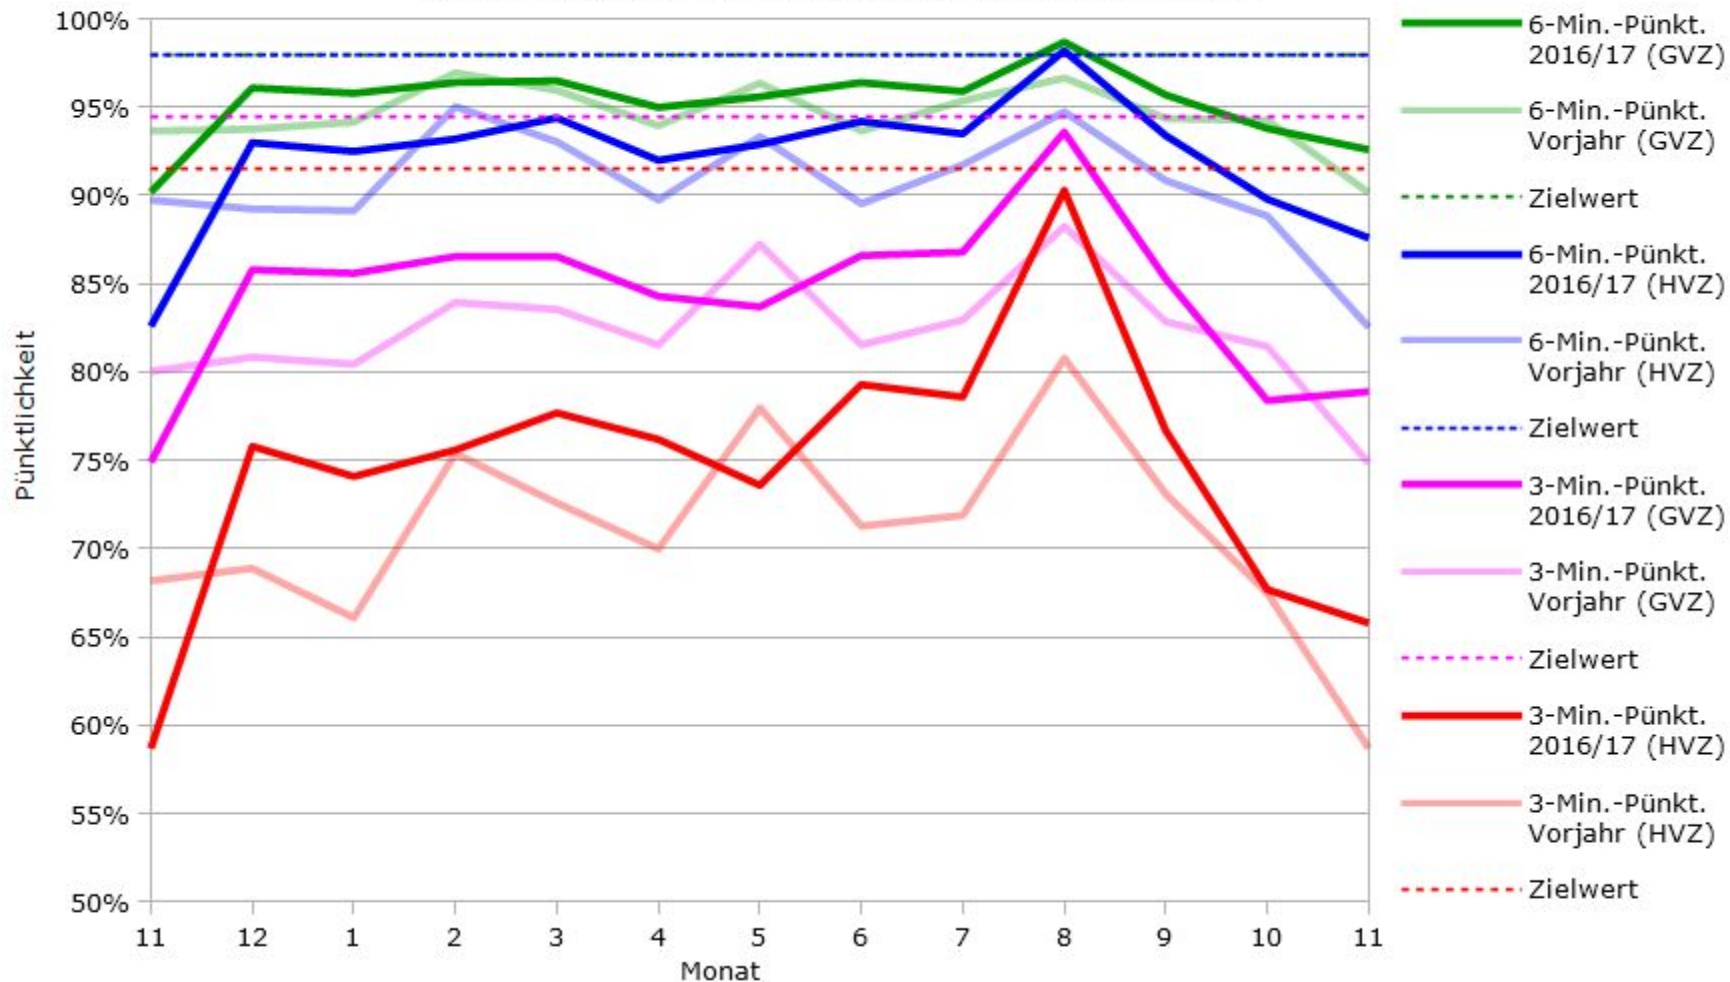

Pünktlichkeit aller S-Bahnlinien 2016/2017 im Vergleich zum Vorjahr

(Bahn-Daten, gesammelt und ausgewertet von s-bahn-chaos.de)

Pünktlichkeit der S-Bahnlinie S1 in 2016/2017 im Vergleich zum Vorjahr

(Bahn-Daten, gesammelt und ausgewertet von s-bahn-chaos.de)

Pünktlichkeit der S-Bahnlinie S2 in 2016/2017 im Vergleich zum Vorjahr

(Bahn-Daten, gesammelt und ausgewertet von s-bahn-chaos.de)

Pünktlichkeit der S-Bahnlinie S3 in 2016/2017 im Vergleich zum Vorjahr

(Bahn-Daten, gesammelt und ausgewertet von s-bahn-chaos.de)

Pünktlichkeit der S-Bahnlinie S4 in 2016/2017 im Vergleich zum Vorjahr

(Bahn-Daten, gesammelt und ausgewertet von s-bahn-chaos.de)

Pünktlichkeit der S-Bahnlinie S5 in 2016/2017 im Vergleich zum Vorjahr

(Bahn-Daten, gesammelt und ausgewertet von s-bahn-chaos.de)

Pünktlichkeit der S-Bahnlinie S6 in 2016/2017 im Vergleich zum Vorjahr

(Bahn-Daten, gesammelt und ausgewertet von s-bahn-chaos.de)

Pünktlichkeit der S-Bahnlinie S60 in 2016/2017 im Vergleich zum Vorjahr