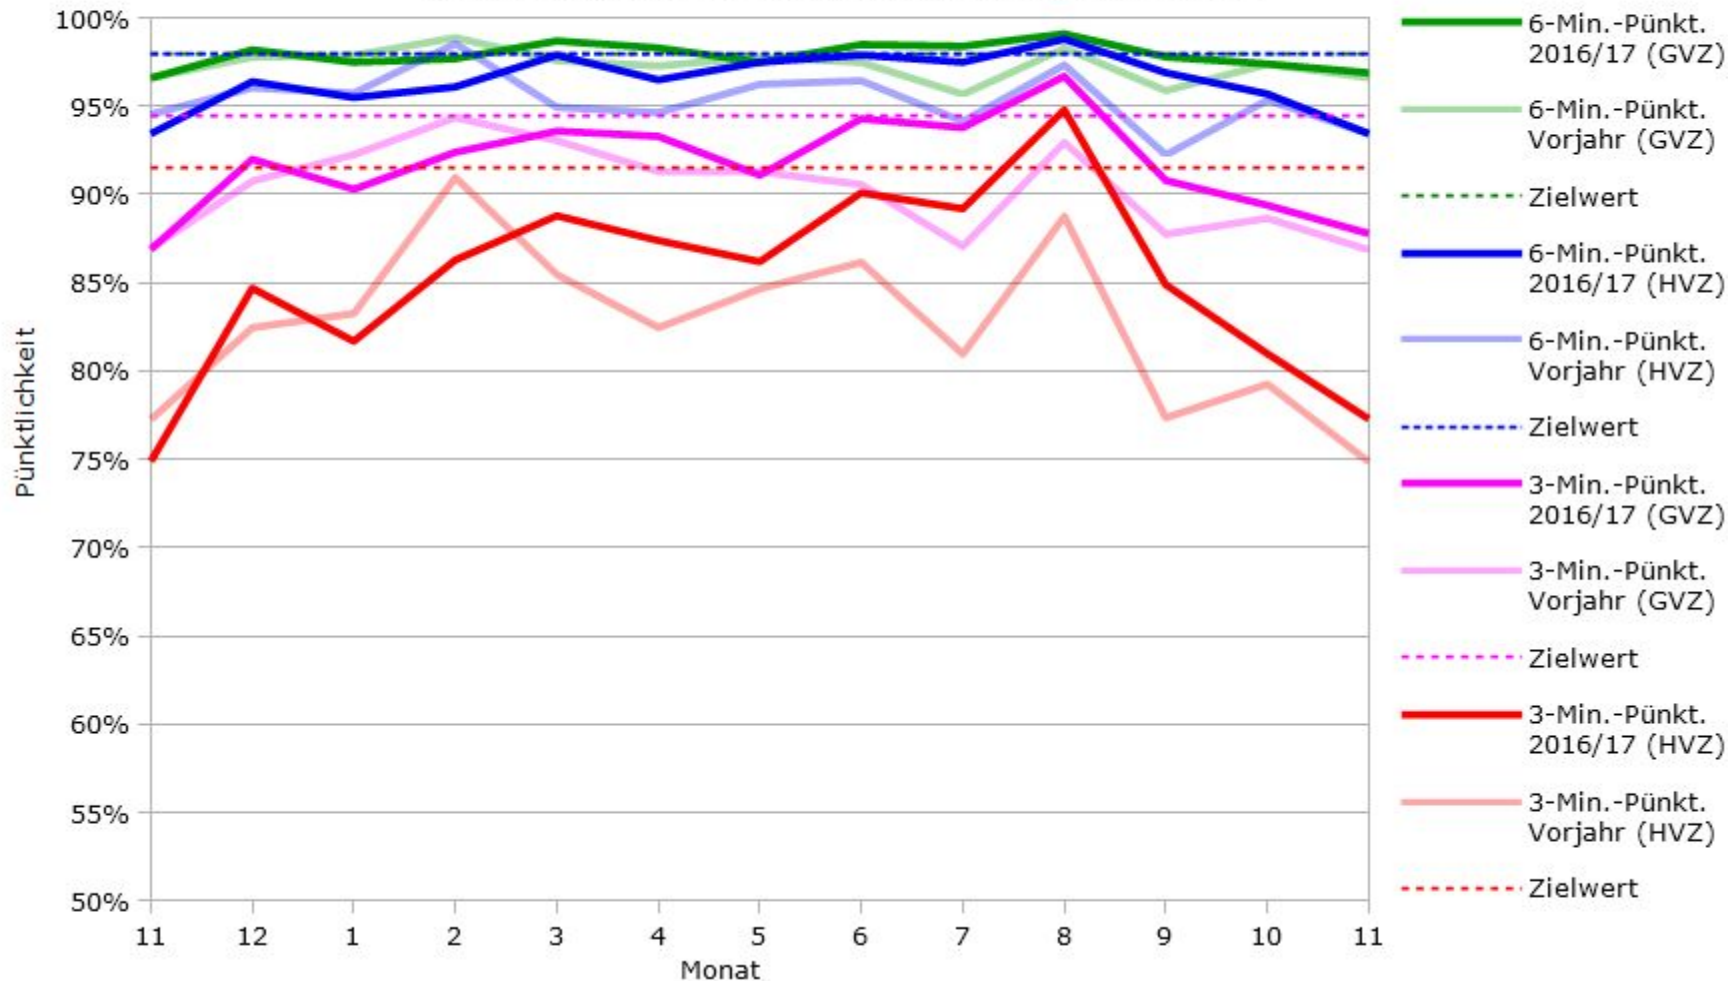

Pünktlichkeit aller S-Bahnlinien 2016/2017 im Vergleich zum Vorjahr

(Bahn-Daten, gesammelt und ausgewertet von s-bahn-chaos.de)

Pünktlichkeit der S-Bahnlinie S1 in 2016/2017 im Vergleich zum Vorjahr

(Bahn-Daten, gesammelt und ausgewertet von s-bahn-chaos.de)

Pünktlichkeit der S-Bahnlinie S2 in 2016/2017 im Vergleich zum Vorjahr

(Bahn-Daten, gesammelt und ausgewertet von s-bahn-chaos.de)

Pünktlichkeit der S-Bahnlinie S3 in 2016/2017 im Vergleich zum Vorjahr

(Bahn-Daten, gesammelt und ausgewertet von s-bahn-chaos.de)

Pünktlichkeit der S-Bahnlinie S4 in 2016/2017 im Vergleich zum Vorjahr

(Bahn-Daten, gesammelt und ausgewertet von s-bahn-chaos.de)

Pünktlichkeit der S-Bahnlinie S5 in 2016/2017 im Vergleich zum Vorjahr

(Bahn-Daten, gesammelt und ausgewertet von s-bahn-chaos.de)

Pünktlichkeit der S-Bahnlinie S6 in 2016/2017 im Vergleich zum Vorjahr

(Bahn-Daten, gesammelt und ausgewertet von s-bahn-chaos.de)

Pünktlichkeit der S-Bahnlinie S60 in 2016/2017 im Vergleich zum Vorjahr