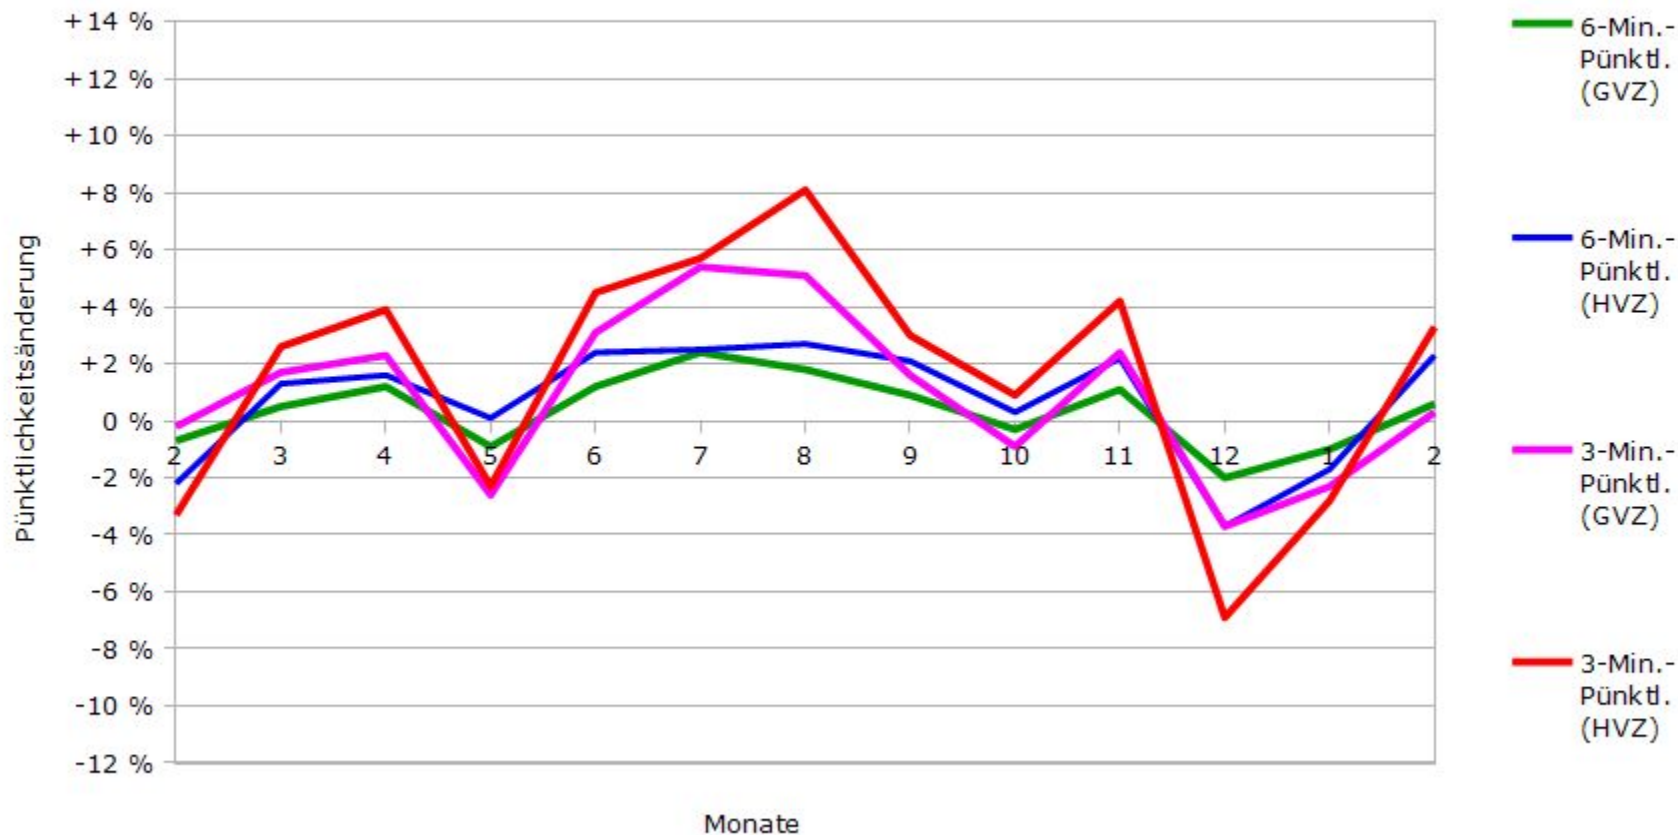

Pünktlichkeit aller S-Bahnlagen 2017/2018 im Vergleich zum Vorjahr

(Bahn-Daten, gesammelt und ausgewertet von s-bahn-chaos.de)

Pünktlichkeit der S-Bahnlinie S1 in 2017/2018 im Vergleich zum Vorjahr

(Bahn-Daten, gesammelt und ausgewertet von s-bahn-chaos.de)

Pünktlichkeit der S-Bahnlinie S2 in 2017/2018 im Vergleich zum Vorjahr

(Bahn-Daten, gesammelt und ausgewertet von s-bahn-chaos.de)

Pünktlichkeit der S-Bahnlinie S3 in 2017/2018 im Vergleich zum Vorjahr

(Bahn-Daten, gesammelt und ausgewertet von s-bahn-chaos.de)

Pünktlichkeit der S-Bahnlinie S4 in 2017/2018 im Vergleich zum Vorjahr

(Bahn-Daten, gesammelt und ausgewertet von s-bahn-chaos.de)

Pünktlichkeit der S-Bahnlinie S5 in 2017/2018 im Vergleich zum Vorjahr

(Bahn-Daten, gesammelt und ausgewertet von s-bahn-chaos.de)

Pünktlichkeit der S-Bahnlinie S6 in 2017/2018 im Vergleich zum Vorjahr

(Bahn-Daten, gesammelt und ausgewertet von s-bahn-chaos.de)

Pünktlichkeit der S-Bahnlinie S60 in 2017/2018 im Vergleich zum Vorjahr