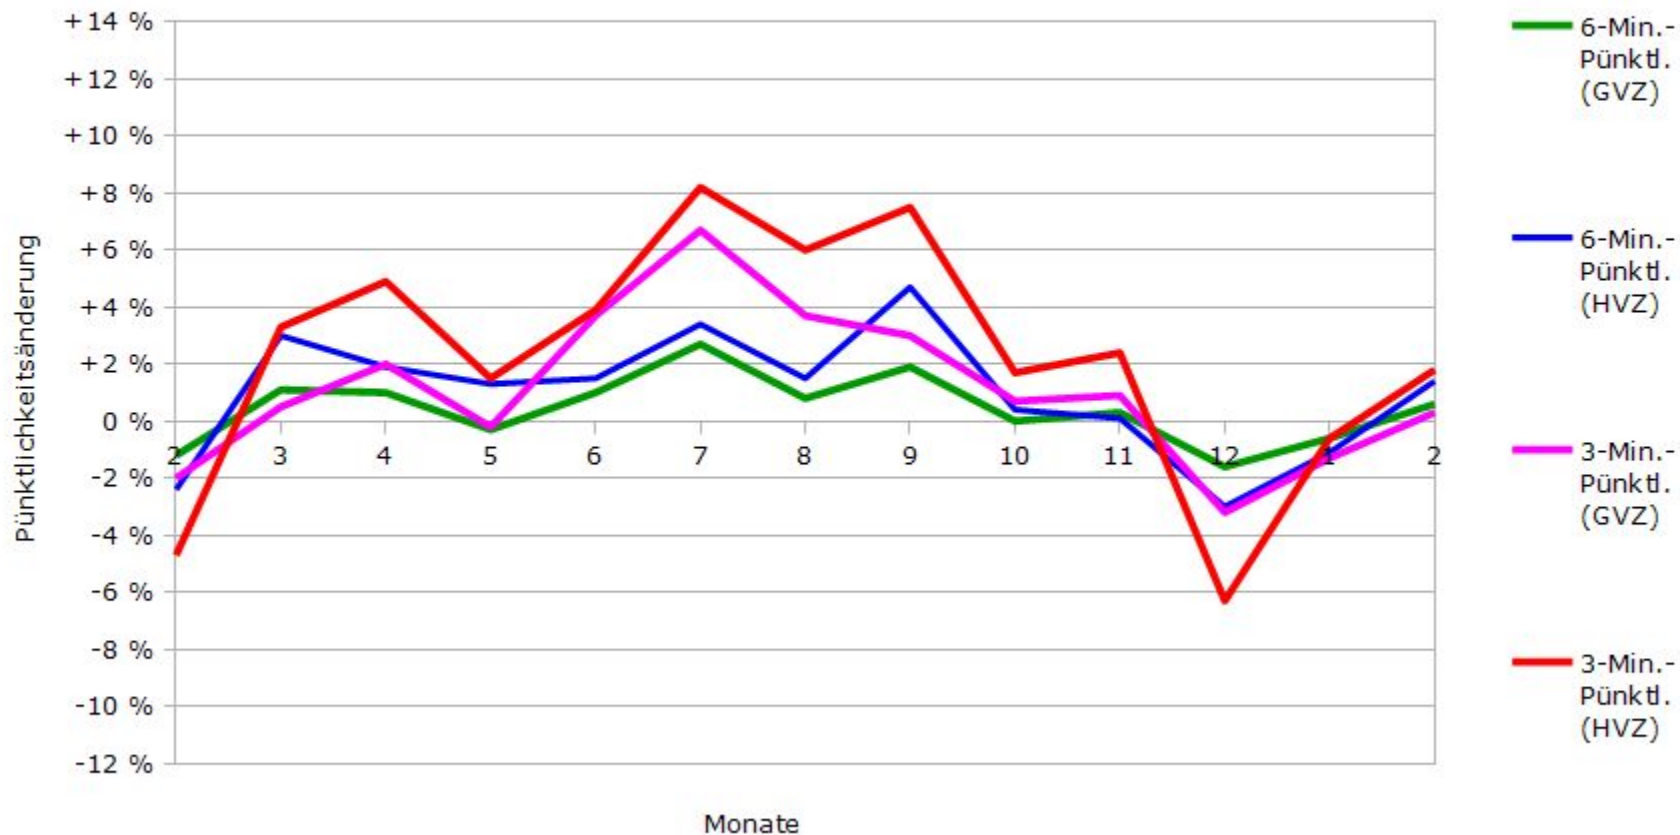

Pünktlichkeit aller S-Bahnlagen 2017/2018 im Vergleich zum Vorjahr

(Bahn-Daten, gesammelt und ausgewertet von s-bahn-chaos.de)

Pünktlichkeit der S-Bahnlinie S1 in 2017/2018 im Vergleich zum Vorjahr

(Bahn-Daten, gesammelt und ausgewertet von s-bahn-chaos.de)

Pünktlichkeit der S-Bahnlinie S2 in 2017/2018 im Vergleich zum Vorjahr

(Bahn-Daten, gesammelt und ausgewertet von s-bahn-chaos.de)

Pünktlichkeit der S-Bahnlinie S3 in 2017/2018 im Vergleich zum Vorjahr

(Bahn-Daten, gesammelt und ausgewertet von s-bahn-chaos.de)

Pünktlichkeit der S-Bahnlinie S4 in 2017/2018 im Vergleich zum Vorjahr

(Bahn-Daten, gesammelt und ausgewertet von s-bahn-chaos.de)

Pünktlichkeit der S-Bahnlinie S5 in 2017/2018 im Vergleich zum Vorjahr

(Bahn-Daten, gesammelt und ausgewertet von s-bahn-chaos.de)

Pünktlichkeit der S-Bahnlinie S6 in 2017/2018 im Vergleich zum Vorjahr

(Bahn-Daten, gesammelt und ausgewertet von s-bahn-chaos.de)

Pünktlichkeit der S-Bahnlinie S60 in 2017/2018 im Vergleich zum Vorjahr