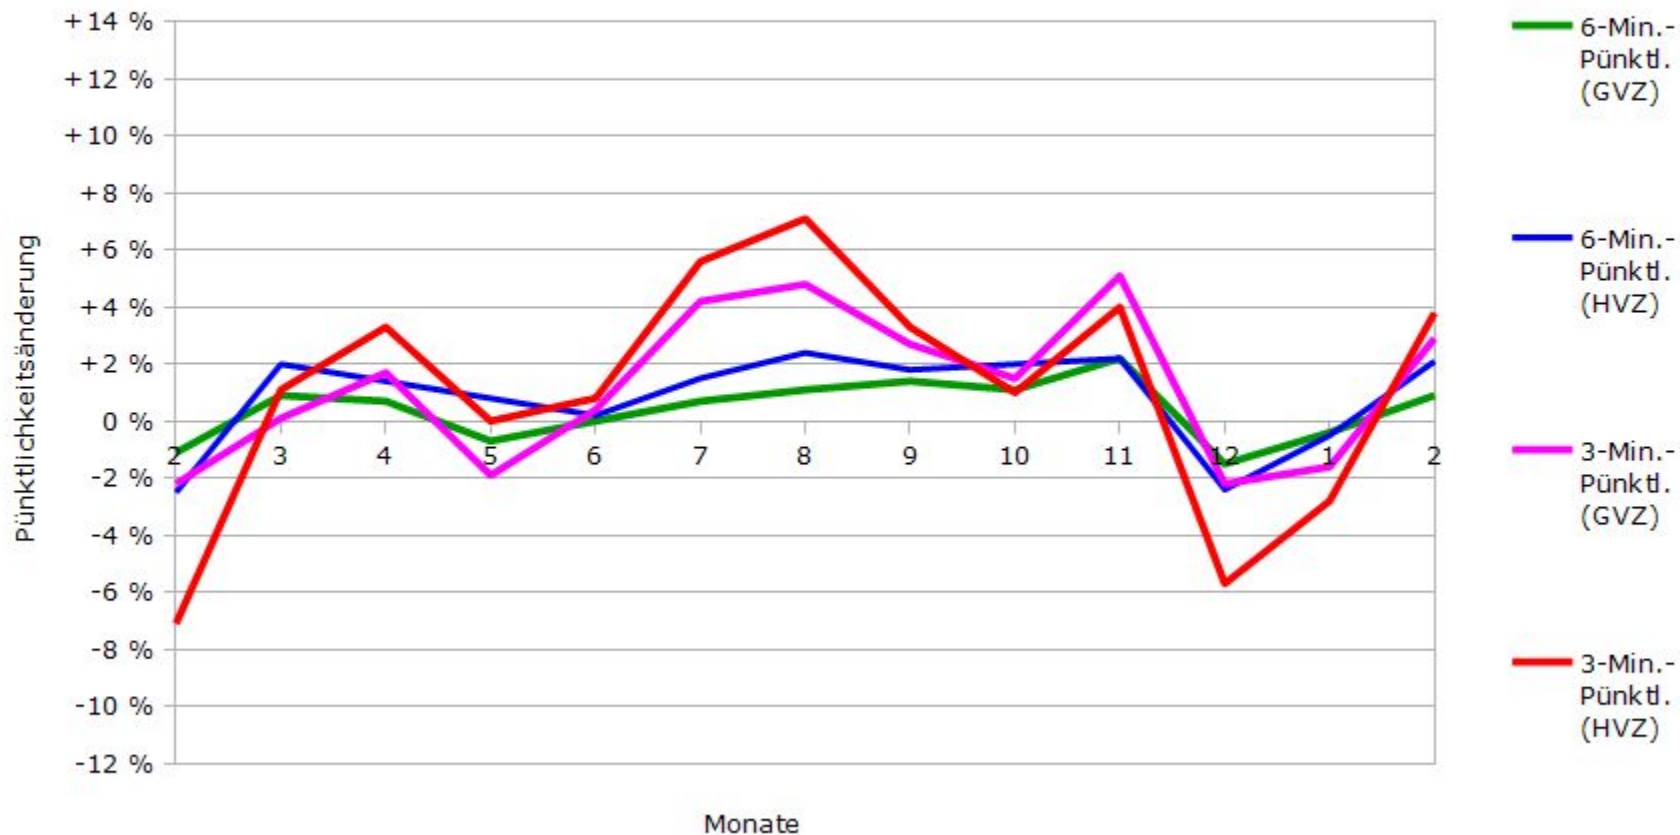

Pünktlichkeit aller S-Bahnlagen 2017/2018 im Vergleich zum Vorjahr

(Bahn-Daten, gesammelt und ausgewertet von s-bahn-chaos.de)

Pünktlichkeit der S-Bahnlinie S1 in 2017/2018 im Vergleich zum Vorjahr

(Bahn-Daten, gesammelt und ausgewertet von s-bahn-chaos.de)

Pünktlichkeit der S-Bahnlinie S2 in 2017/2018 im Vergleich zum Vorjahr

(Bahn-Daten, gesammelt und ausgewertet von s-bahn-chaos.de)

Pünktlichkeit der S-Bahnlinie S3 in 2017/2018 im Vergleich zum Vorjahr

(Bahn-Daten, gesammelt und ausgewertet von s-bahn-chaos.de)

Pünktlichkeit der S-Bahnlinie S4 in 2017/2018 im Vergleich zum Vorjahr

(Bahn-Daten, gesammelt und ausgewertet von s-bahn-chaos.de)

Pünktlichkeit der S-Bahnlinie S5 in 2017/2018 im Vergleich zum Vorjahr

(Bahn-Daten, gesammelt und ausgewertet von s-bahn-chaos.de)

Pünktlichkeit der S-Bahnlinie S6 in 2017/2018 im Vergleich zum Vorjahr

(Bahn-Daten, gesammelt und ausgewertet von s-bahn-chaos.de)

Pünktlichkeit der S-Bahnlinie S60 in 2017/2018 im Vergleich zum Vorjahr