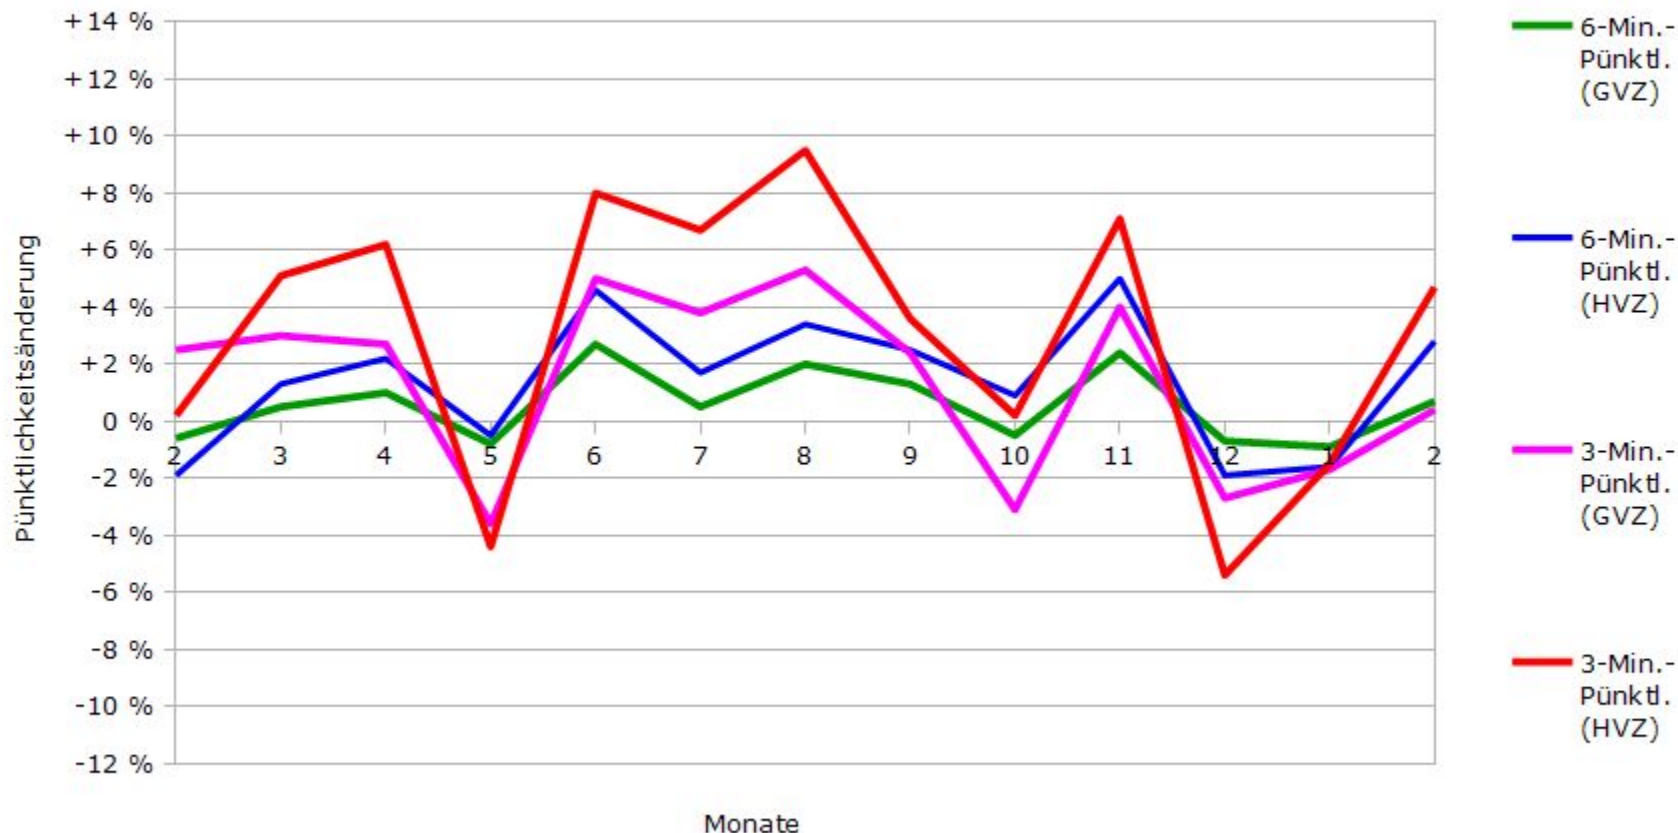

Pünktlichkeit aller S-Bahnlagen 2017/2018 im Vergleich zum Vorjahr

(Bahn-Daten, gesammelt und ausgewertet von s-bahn-chaos.de)

Pünktlichkeit der S-Bahnlinie S1 in 2017/2018 im Vergleich zum Vorjahr

(Bahn-Daten, gesammelt und ausgewertet von s-bahn-chaos.de)

Pünktlichkeit der S-Bahnlinie S2 in 2017/2018 im Vergleich zum Vorjahr

(Bahn-Daten, gesammelt und ausgewertet von s-bahn-chaos.de)

Pünktlichkeit der S-Bahnlinie S3 in 2017/2018 im Vergleich zum Vorjahr

(Bahn-Daten, gesammelt und ausgewertet von s-bahn-chaos.de)

Pünktlichkeit der S-Bahnlinie S4 in 2017/2018 im Vergleich zum Vorjahr

(Bahn-Daten, gesammelt und ausgewertet von s-bahn-chaos.de)

Pünktlichkeit der S-Bahnlinie S5 in 2017/2018 im Vergleich zum Vorjahr

(Bahn-Daten, gesammelt und ausgewertet von s-bahn-chaos.de)

Pünktlichkeit der S-Bahnlinie S6 in 2017/2018 im Vergleich zum Vorjahr

(Bahn-Daten, gesammelt und ausgewertet von s-bahn-chaos.de)

Pünktlichkeit der S-Bahnlinie S60 in 2017/2018 im Vergleich zum Vorjahr