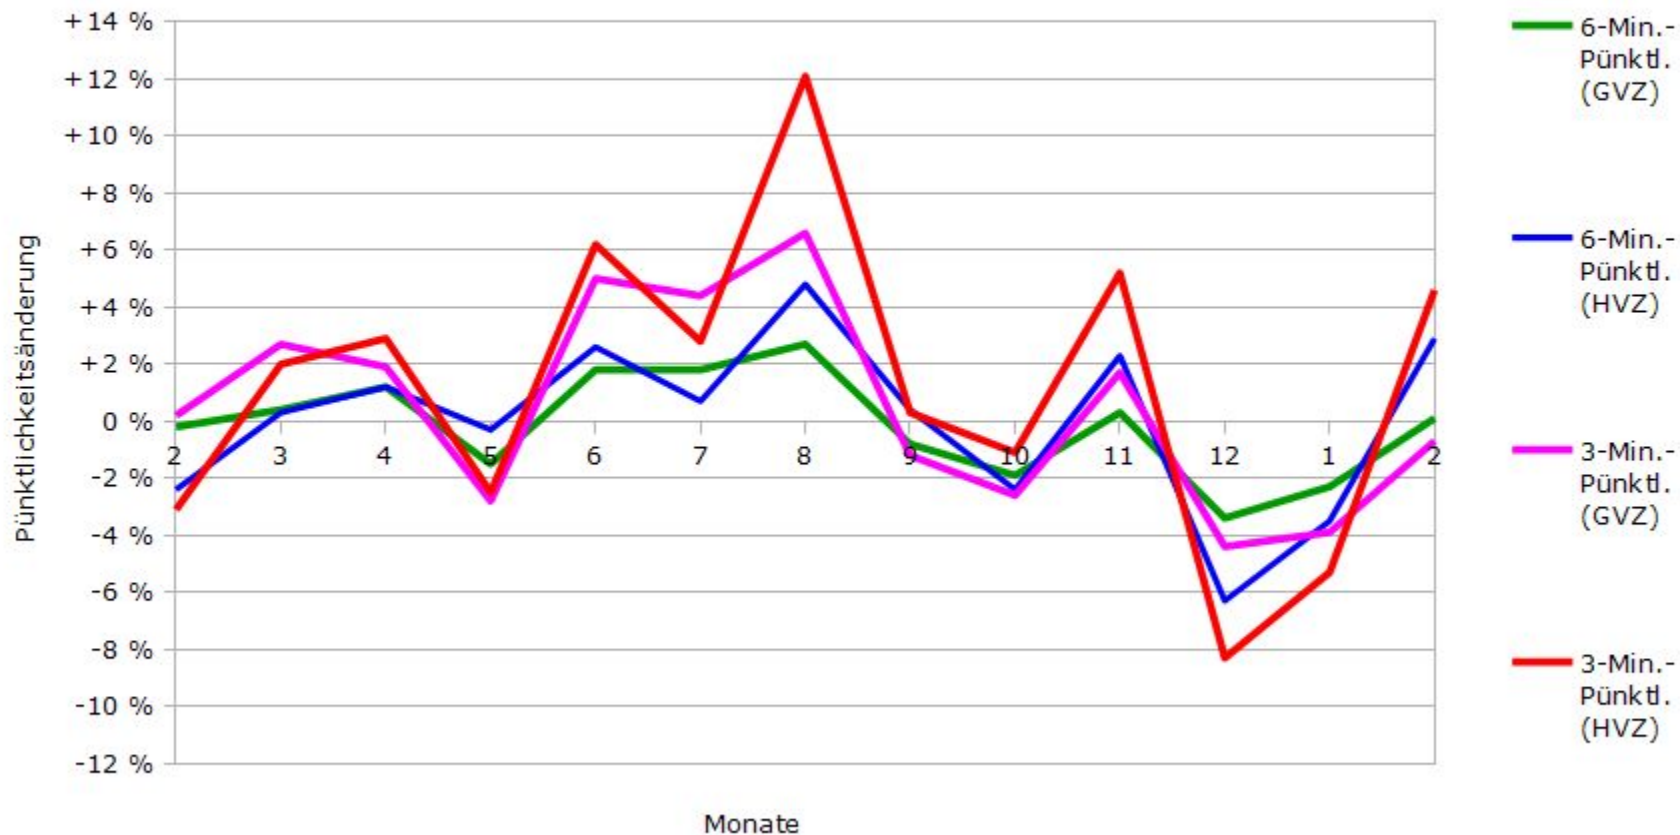

Pünktlichkeit aller S-Bahnlagen 2017/2018 im Vergleich zum Vorjahr

(Bahn-Daten, gesammelt und ausgewertet von s-bahn-chaos.de)

Pünktlichkeit der S-Bahnlinie S1 in 2017/2018 im Vergleich zum Vorjahr

(Bahn-Daten, gesammelt und ausgewertet von s-bahn-chaos.de)

Pünktlichkeit der S-Bahnlinie S2 in 2017/2018 im Vergleich zum Vorjahr

(Bahn-Daten, gesammelt und ausgewertet von s-bahn-chaos.de)

Pünktlichkeit der S-Bahnlinie S3 in 2017/2018 im Vergleich zum Vorjahr

(Bahn-Daten, gesammelt und ausgewertet von s-bahn-chaos.de)

Pünktlichkeit der S-Bahnlinie S4 in 2017/2018 im Vergleich zum Vorjahr

(Bahn-Daten, gesammelt und ausgewertet von s-bahn-chaos.de)

Pünktlichkeit der S-Bahnlinie S5 in 2017/2018 im Vergleich zum Vorjahr

(Bahn-Daten, gesammelt und ausgewertet von s-bahn-chaos.de)

Pünktlichkeit der S-Bahnlinie S6 in 2017/2018 im Vergleich zum Vorjahr

(Bahn-Daten, gesammelt und ausgewertet von s-bahn-chaos.de)

Pünktlichkeit der S-Bahnlinie S60 in 2017/2018 im Vergleich zum Vorjahr