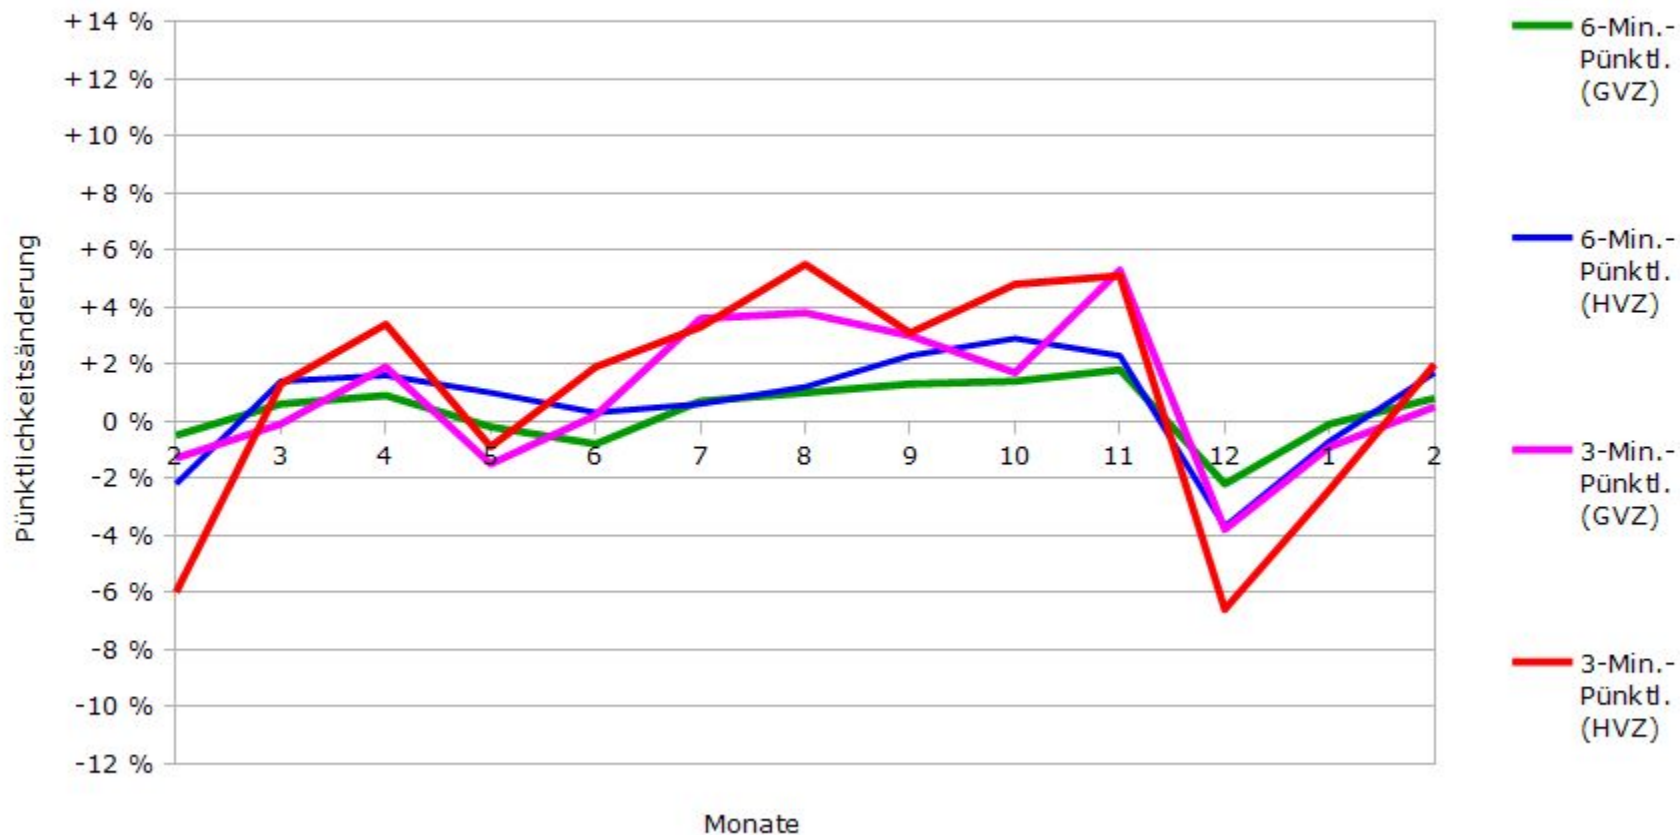

Pünktlichkeit aller S-Bahnlagen 2017/2018 im Vergleich zum Vorjahr

(Bahn-Daten, gesammelt und ausgewertet von s-bahn-chaos.de)

Pünktlichkeit der S-Bahnlinie S1 in 2017/2018 im Vergleich zum Vorjahr

(Bahn-Daten, gesammelt und ausgewertet von s-bahn-chaos.de)

Pünktlichkeit der S-Bahnlinie S2 in 2017/2018 im Vergleich zum Vorjahr

(Bahn-Daten, gesammelt und ausgewertet von s-bahn-chaos.de)

Pünktlichkeit der S-Bahnlinie S3 in 2017/2018 im Vergleich zum Vorjahr

(Bahn-Daten, gesammelt und ausgewertet von s-bahn-chaos.de)

Pünktlichkeit der S-Bahnlinie S4 in 2017/2018 im Vergleich zum Vorjahr

(Bahn-Daten, gesammelt und ausgewertet von s-bahn-chaos.de)

Pünktlichkeit der S-Bahnlinie S5 in 2017/2018 im Vergleich zum Vorjahr

(Bahn-Daten, gesammelt und ausgewertet von s-bahn-chaos.de)

Pünktlichkeit der S-Bahnlinie S6 in 2017/2018 im Vergleich zum Vorjahr

(Bahn-Daten, gesammelt und ausgewertet von s-bahn-chaos.de)

Pünktlichkeit der S-Bahnlinie S60 in 2017/2018 im Vergleich zum Vorjahr