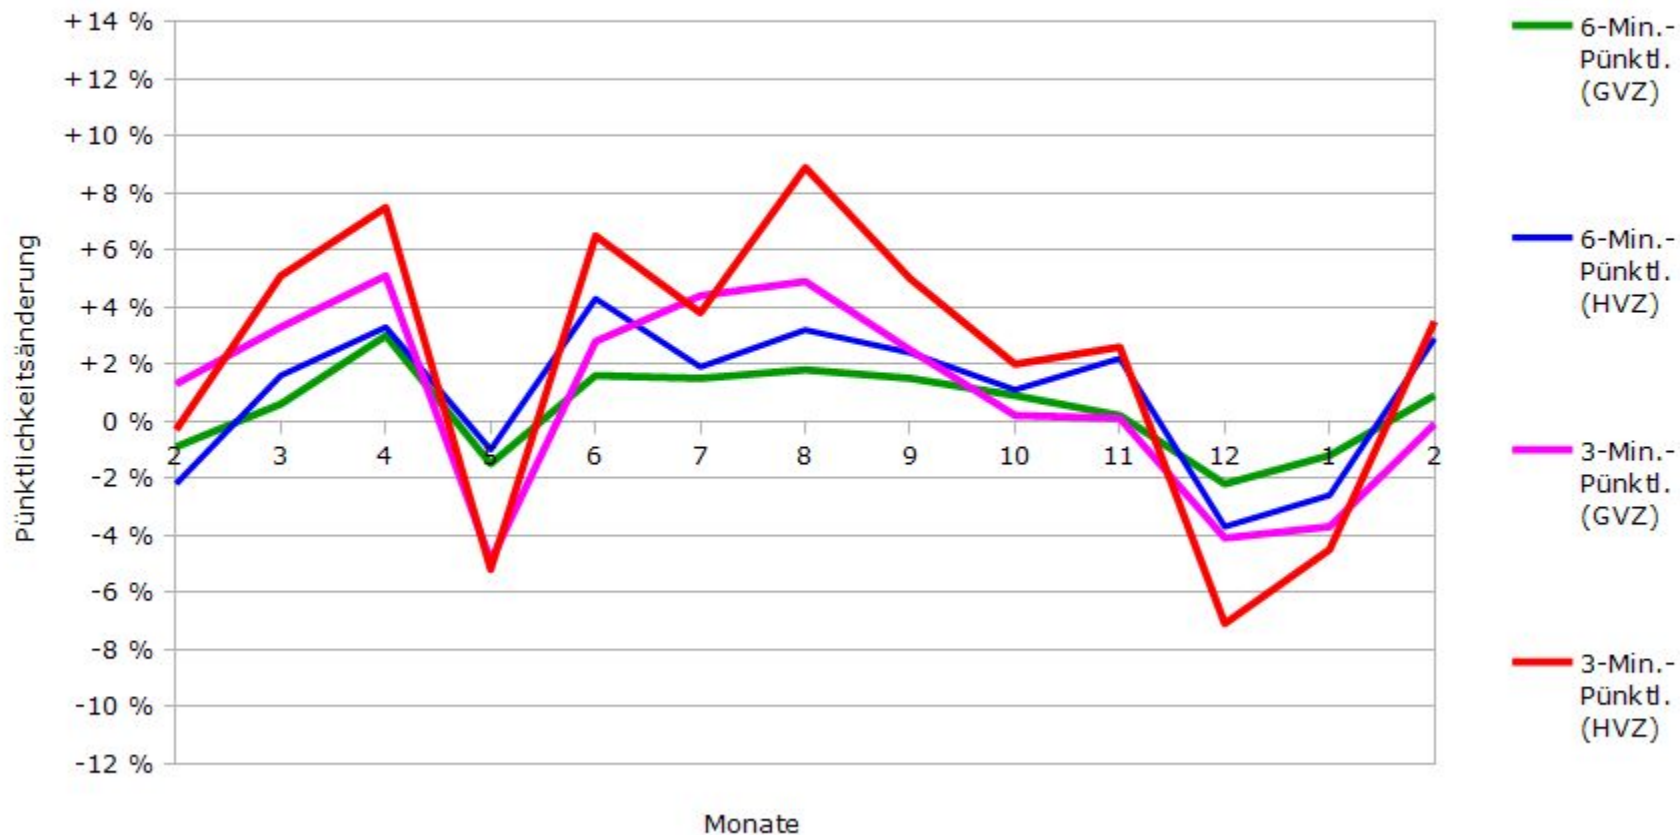

Pünktlichkeit aller S-Bahnlagen 2017/2018 im Vergleich zum Vorjahr

(Bahn-Daten, gesammelt und ausgewertet von s-bahn-chaos.de)

Pünktlichkeit der S-Bahnlinie S1 in 2017/2018 im Vergleich zum Vorjahr

(Bahn-Daten, gesammelt und ausgewertet von s-bahn-chaos.de)

Pünktlichkeit der S-Bahnlinie S2 in 2017/2018 im Vergleich zum Vorjahr

(Bahn-Daten, gesammelt und ausgewertet von s-bahn-chaos.de)

Pünktlichkeit der S-Bahnlinie S3 in 2017/2018 im Vergleich zum Vorjahr

(Bahn-Daten, gesammelt und ausgewertet von s-bahn-chaos.de)

Pünktlichkeit der S-Bahnlinie S4 in 2017/2018 im Vergleich zum Vorjahr

(Bahn-Daten, gesammelt und ausgewertet von s-bahn-chaos.de)

Pünktlichkeit der S-Bahnlinie S5 in 2017/2018 im Vergleich zum Vorjahr

(Bahn-Daten, gesammelt und ausgewertet von s-bahn-chaos.de)

Pünktlichkeit der S-Bahnlinie S6 in 2017/2018 im Vergleich zum Vorjahr

(Bahn-Daten, gesammelt und ausgewertet von s-bahn-chaos.de)

Pünktlichkeit der S-Bahnlinie S60 in 2017/2018 im Vergleich zum Vorjahr