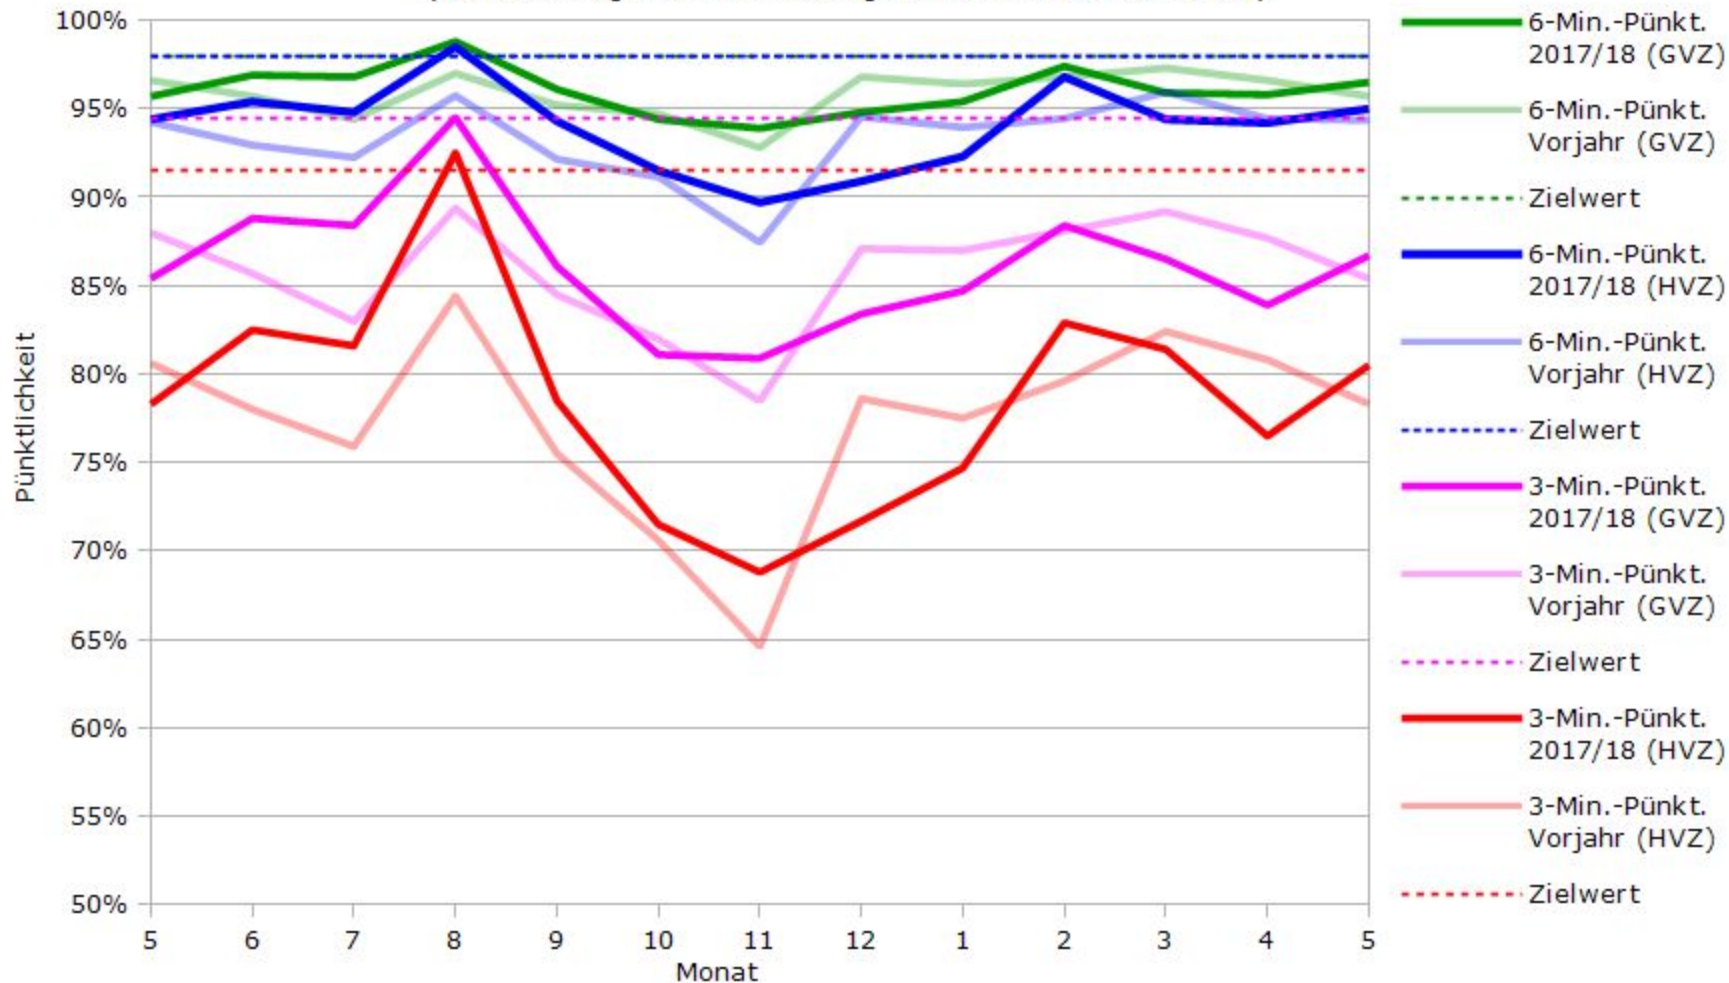

Pünktlichkeit aller S-Bahnlinien 2017/2018 im Vergleich zum Vorjahr

(Bahn-Daten, gesammelt und ausgewertet von s-bahn-chaos.de)

Pünktlichkeit der S-Bahnlinie S1 in 2017/2018 im Vergleich zum Vorjahr

(Bahn-Daten, gesammelt und ausgewertet von s-bahn-chaos.de)

Pünktlichkeit der S-Bahnlinie S2 in 2017/2018 im Vergleich zum Vorjahr

(Bahn-Daten, gesammelt und ausgewertet von s-bahn-chaos.de)

Pünktlichkeit der S-Bahnlinie S3 in 2017/2018 im Vergleich zum Vorjahr

(Bahn-Daten, gesammelt und ausgewertet von s-bahn-chaos.de)

Pünktlichkeit der S-Bahnlinie S4 in 2017/2018 im Vergleich zum Vorjahr

(Bahn-Daten, gesammelt und ausgewertet von s-bahn-chaos.de)

Pünktlichkeit der S-Bahnlinie S5 in 2017/2018 im Vergleich zum Vorjahr

(Bahn-Daten, gesammelt und ausgewertet von s-bahn-chaos.de)

Pünktlichkeit der S-Bahnlinie S6 in 2017/2018 im Vergleich zum Vorjahr

(Bahn-Daten, gesammelt und ausgewertet von s-bahn-chaos.de)

Pünktlichkeit der S-Bahnlinie S60 in 2017/2018 im Vergleich zum Vorjahr