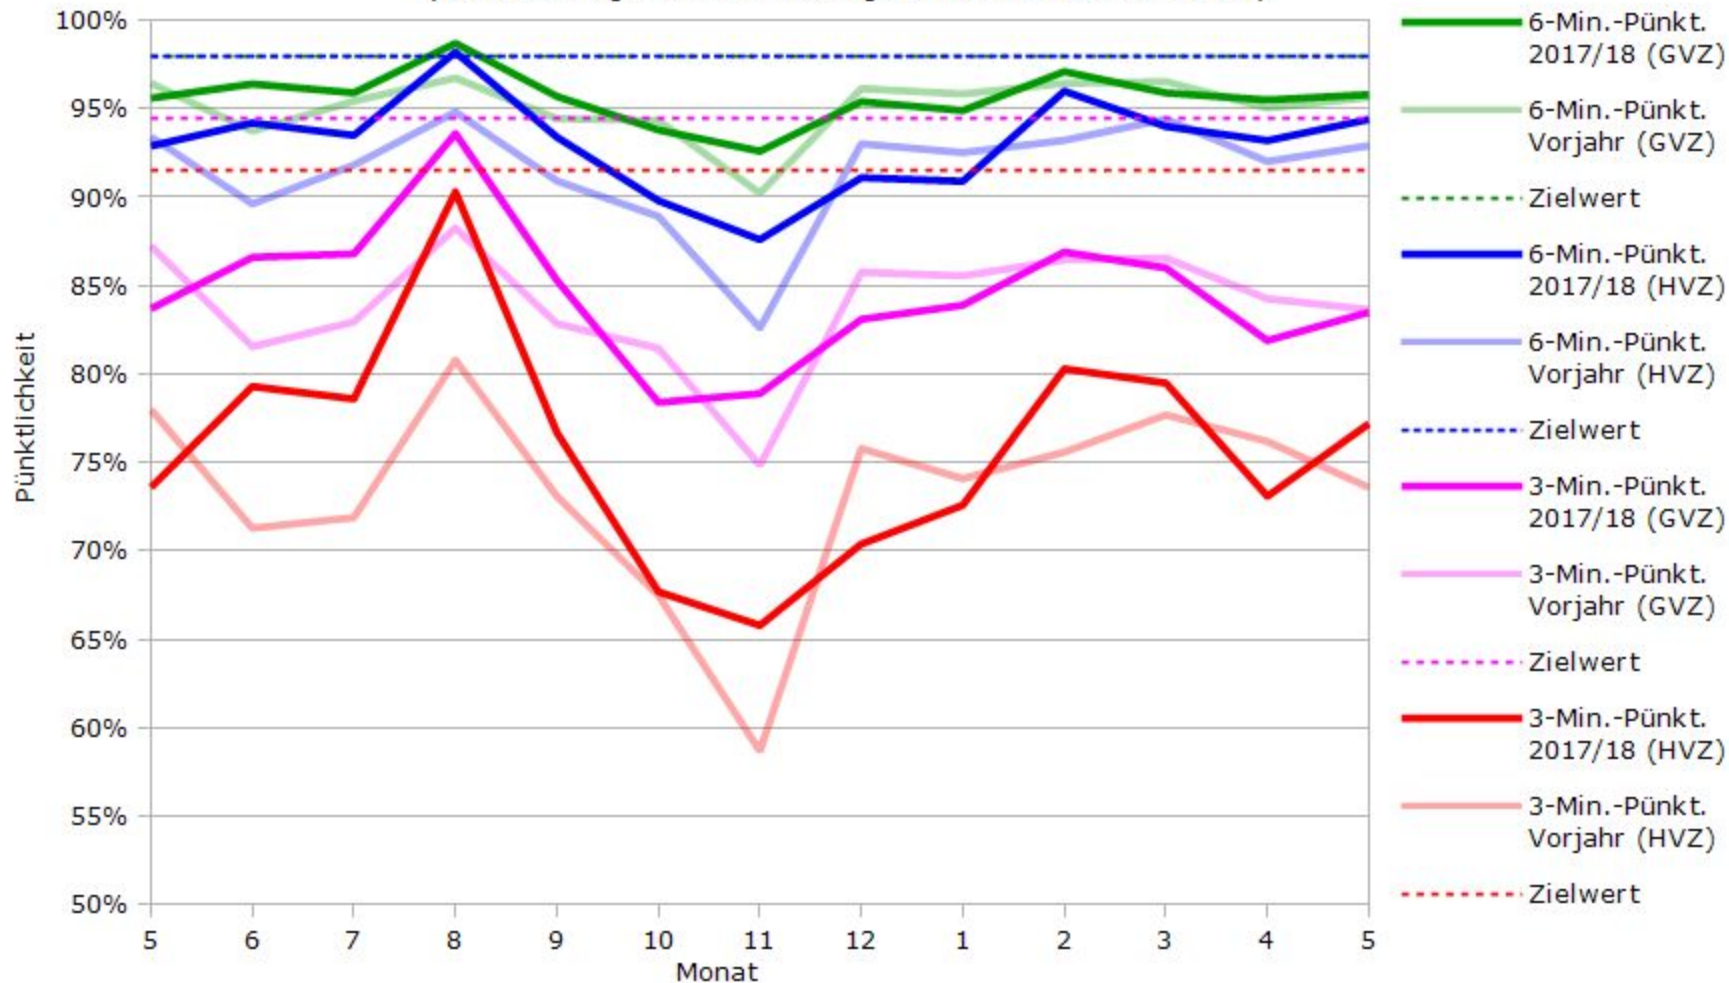

Pünktlichkeit aller S-Bahnlinien 2017/2018 im Vergleich zum Vorjahr

(Bahn-Daten, gesammelt und ausgewertet von s-bahn-chaos.de)

Pünktlichkeit der S-Bahnlinie S1 in 2017/2018 im Vergleich zum Vorjahr

(Bahn-Daten, gesammelt und ausgewertet von s-bahn-chaos.de)

Pünktlichkeit der S-Bahnlinie S2 in 2017/2018 im Vergleich zum Vorjahr

(Bahn-Daten, gesammelt und ausgewertet von s-bahn-chaos.de)

Pünktlichkeit der S-Bahnlinie S3 in 2017/2018 im Vergleich zum Vorjahr

(Bahn-Daten, gesammelt und ausgewertet von s-bahn-chaos.de)

Pünktlichkeit der S-Bahnlinie S4 in 2017/2018 im Vergleich zum Vorjahr

(Bahn-Daten, gesammelt und ausgewertet von s-bahn-chaos.de)

Pünktlichkeit der S-Bahnlinie S5 in 2017/2018 im Vergleich zum Vorjahr

(Bahn-Daten, gesammelt und ausgewertet von s-bahn-chaos.de)

Pünktlichkeit der S-Bahnlinie S6 in 2017/2018 im Vergleich zum Vorjahr

(Bahn-Daten, gesammelt und ausgewertet von s-bahn-chaos.de)

Pünktlichkeit der S-Bahnlinie S60 in 2017/2018 im Vergleich zum Vorjahr