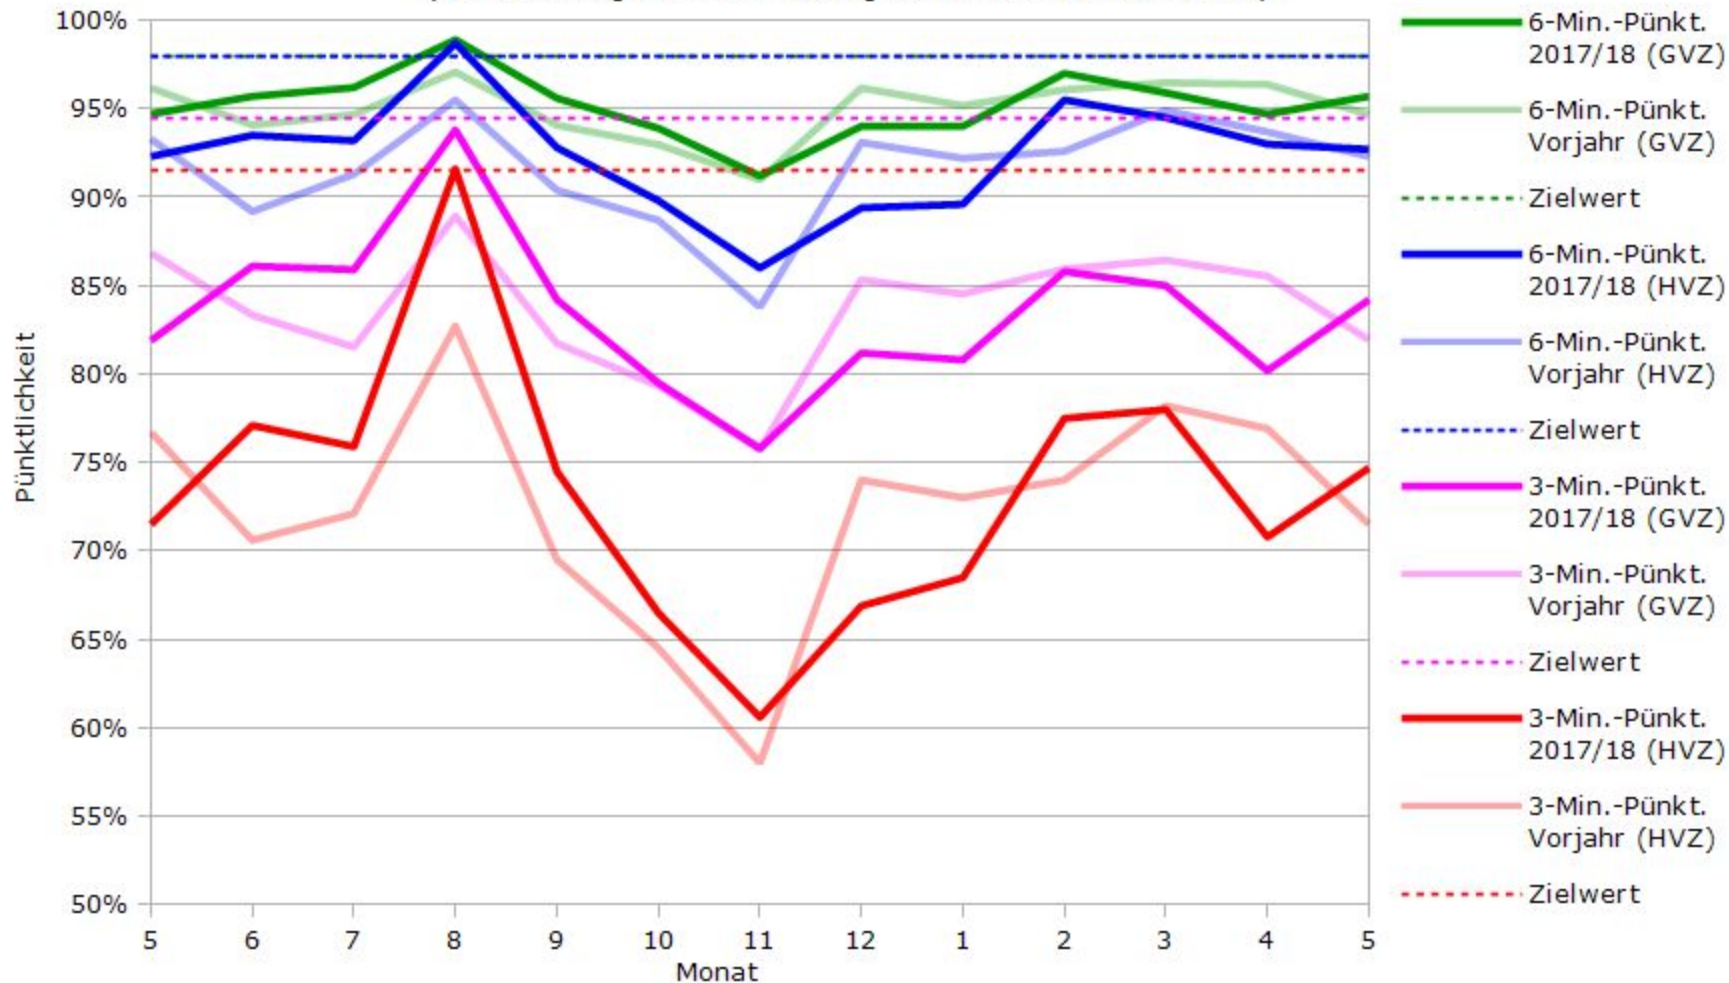

Pünktlichkeit aller S-Bahnlinien 2017/2018 im Vergleich zum Vorjahr

(Bahn-Daten, gesammelt und ausgewertet von s-bahn-chaos.de)

Pünktlichkeit der S-Bahnlinie S1 in 2017/2018 im Vergleich zum Vorjahr

(Bahn-Daten, gesammelt und ausgewertet von s-bahn-chaos.de)

Pünktlichkeit der S-Bahnlinie S2 in 2017/2018 im Vergleich zum Vorjahr

(Bahn-Daten, gesammelt und ausgewertet von s-bahn-chaos.de)

Pünktlichkeit der S-Bahnlinie S3 in 2017/2018 im Vergleich zum Vorjahr

(Bahn-Daten, gesammelt und ausgewertet von s-bahn-chaos.de)

Pünktlichkeit der S-Bahnlinie S4 in 2017/2018 im Vergleich zum Vorjahr

(Bahn-Daten, gesammelt und ausgewertet von s-bahn-chaos.de)

Pünktlichkeit der S-Bahnlinie S5 in 2017/2018 im Vergleich zum Vorjahr

(Bahn-Daten, gesammelt und ausgewertet von s-bahn-chaos.de)

Pünktlichkeit der S-Bahnlinie S6 in 2017/2018 im Vergleich zum Vorjahr

(Bahn-Daten, gesammelt und ausgewertet von s-bahn-chaos.de)

Pünktlichkeit der S-Bahnlinie S60 in 2017/2018 im Vergleich zum Vorjahr