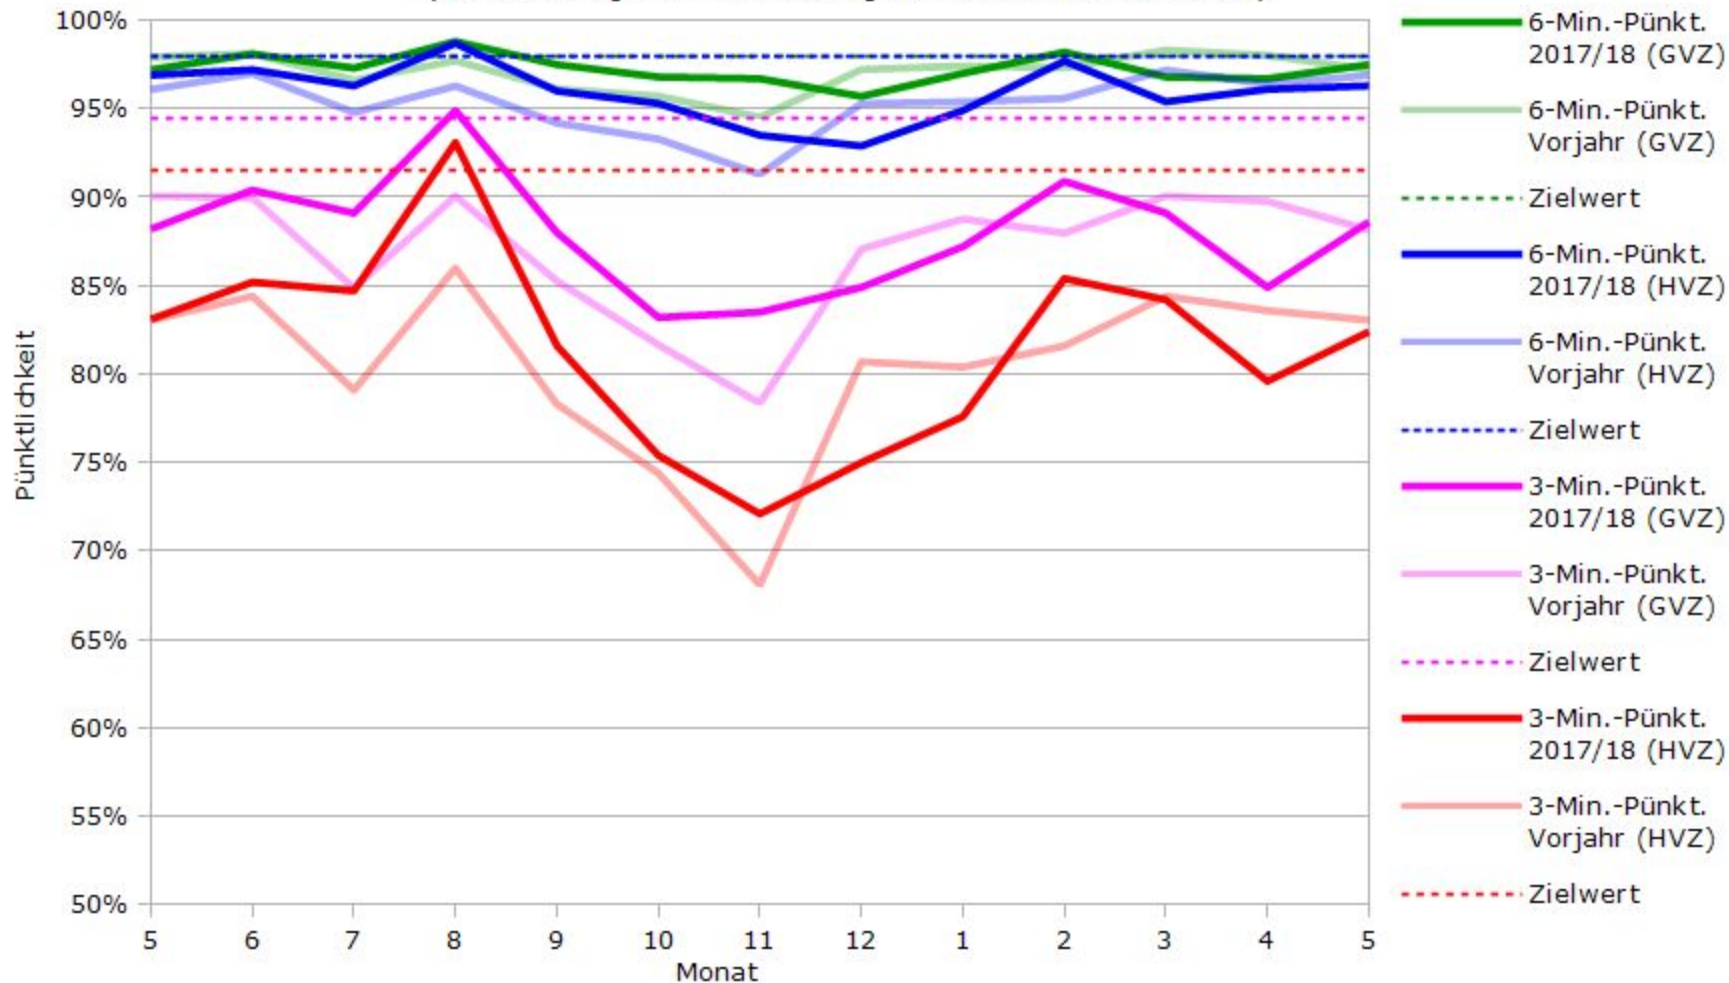

Pünktlichkeit aller S-Bahnlinien 2017/2018 im Vergleich zum Vorjahr

(Bahn-Daten, gesammelt und ausgewertet von s-bahn-chaos.de)

Pünktlichkeit der S-Bahnlinie S1 in 2017/2018 im Vergleich zum Vorjahr

(Bahn-Daten, gesammelt und ausgewertet von s-bahn-chaos.de)

Pünktlichkeit der S-Bahnlinie S2 in 2017/2018 im Vergleich zum Vorjahr

(Bahn-Daten, gesammelt und ausgewertet von s-bahn-chaos.de)

Pünktlichkeit der S-Bahnlinie S3 in 2017/2018 im Vergleich zum Vorjahr

(Bahn-Daten, gesammelt und ausgewertet von s-bahn-chaos.de)

Pünktlichkeit der S-Bahnlinie S4 in 2017/2018 im Vergleich zum Vorjahr

(Bahn-Daten, gesammelt und ausgewertet von s-bahn-chaos.de)

Pünktlichkeit der S-Bahnlinie S5 in 2017/2018 im Vergleich zum Vorjahr

(Bahn-Daten, gesammelt und ausgewertet von s-bahn-chaos.de)

Pünktlichkeit der S-Bahnlinie S6 in 2017/2018 im Vergleich zum Vorjahr

(Bahn-Daten, gesammelt und ausgewertet von s-bahn-chaos.de)

Pünktlichkeit der S-Bahnlinie S60 in 2017/2018 im Vergleich zum Vorjahr