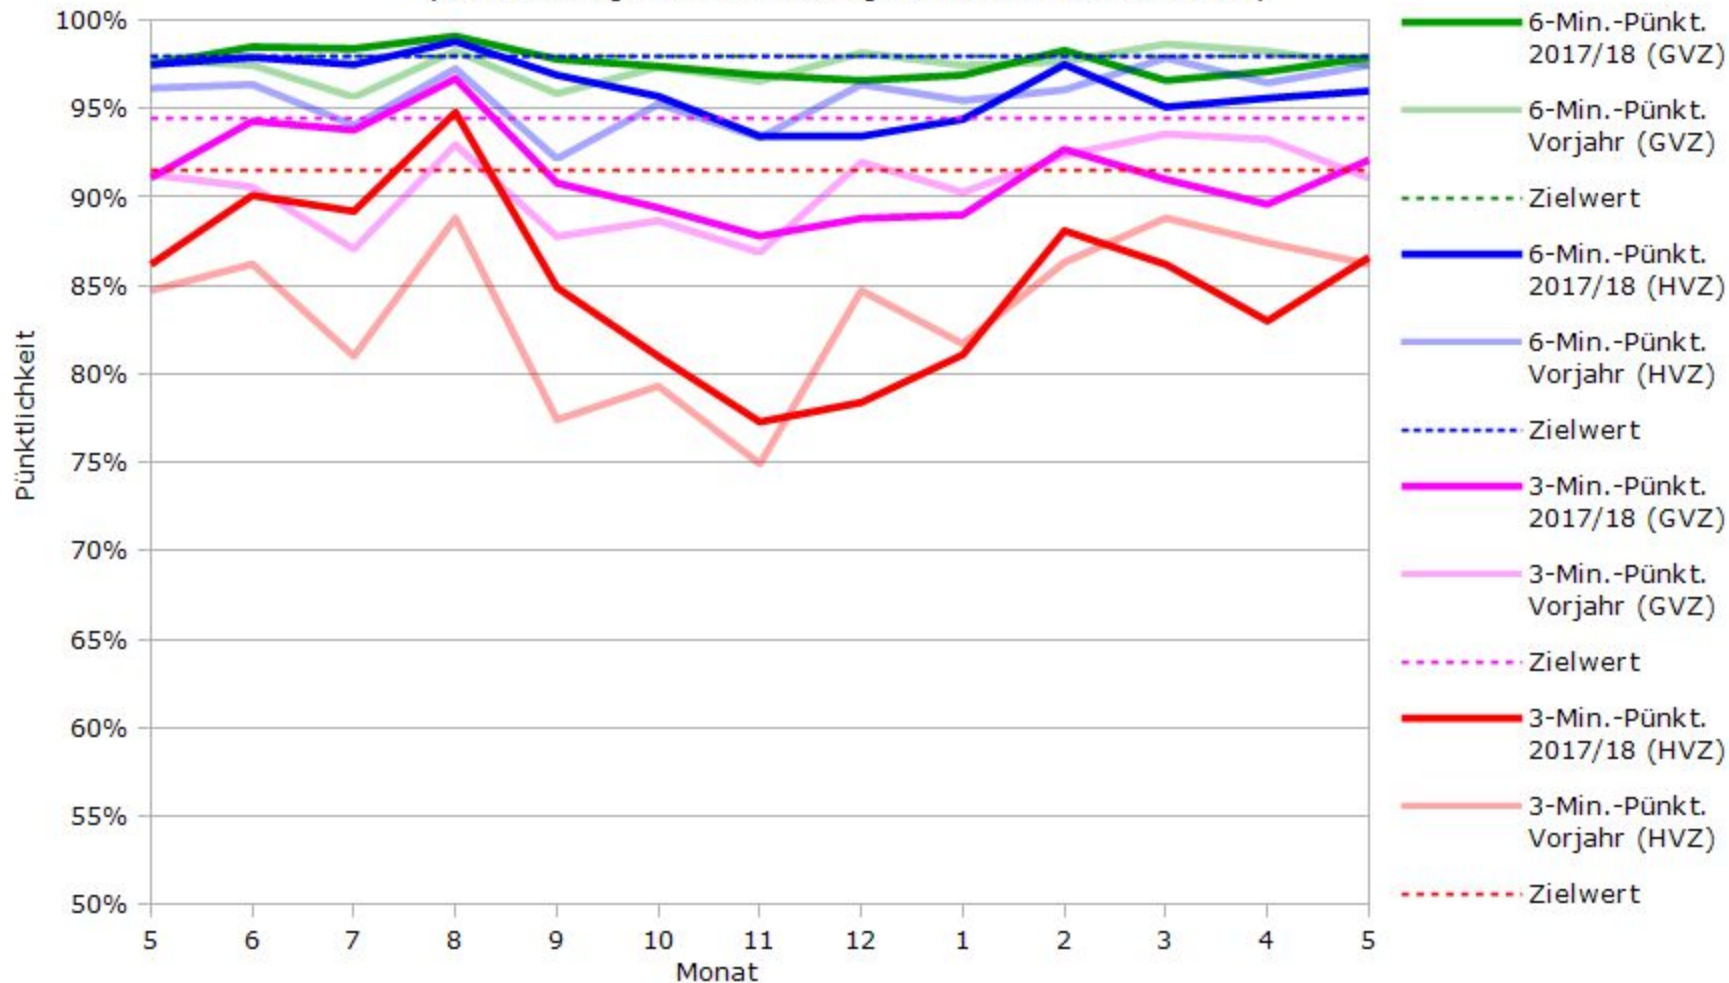

Pünktlichkeit aller S-Bahnlinien 2017/2018 im Vergleich zum Vorjahr

(Bahn-Daten, gesammelt und ausgewertet von s-bahn-chaos.de)

Pünktlichkeit der S-Bahnlinie S1 in 2017/2018 im Vergleich zum Vorjahr

(Bahn-Daten, gesammelt und ausgewertet von s-bahn-chaos.de)

Pünktlichkeit der S-Bahnlinie S2 in 2017/2018 im Vergleich zum Vorjahr

(Bahn-Daten, gesammelt und ausgewertet von s-bahn-chaos.de)

Pünktlichkeit der S-Bahnlinie S3 in 2017/2018 im Vergleich zum Vorjahr

(Bahn-Daten, gesammelt und ausgewertet von s-bahn-chaos.de)

Pünktlichkeit der S-Bahnlinie S4 in 2017/2018 im Vergleich zum Vorjahr

(Bahn-Daten, gesammelt und ausgewertet von s-bahn-chaos.de)

Pünktlichkeit der S-Bahnlinie S5 in 2017/2018 im Vergleich zum Vorjahr

(Bahn-Daten, gesammelt und ausgewertet von s-bahn-chaos.de)

Pünktlichkeit der S-Bahnlinie S6 in 2017/2018 im Vergleich zum Vorjahr

(Bahn-Daten, gesammelt und ausgewertet von s-bahn-chaos.de)

Pünktlichkeit der S-Bahnlinie S60 in 2017/2018 im Vergleich zum Vorjahr