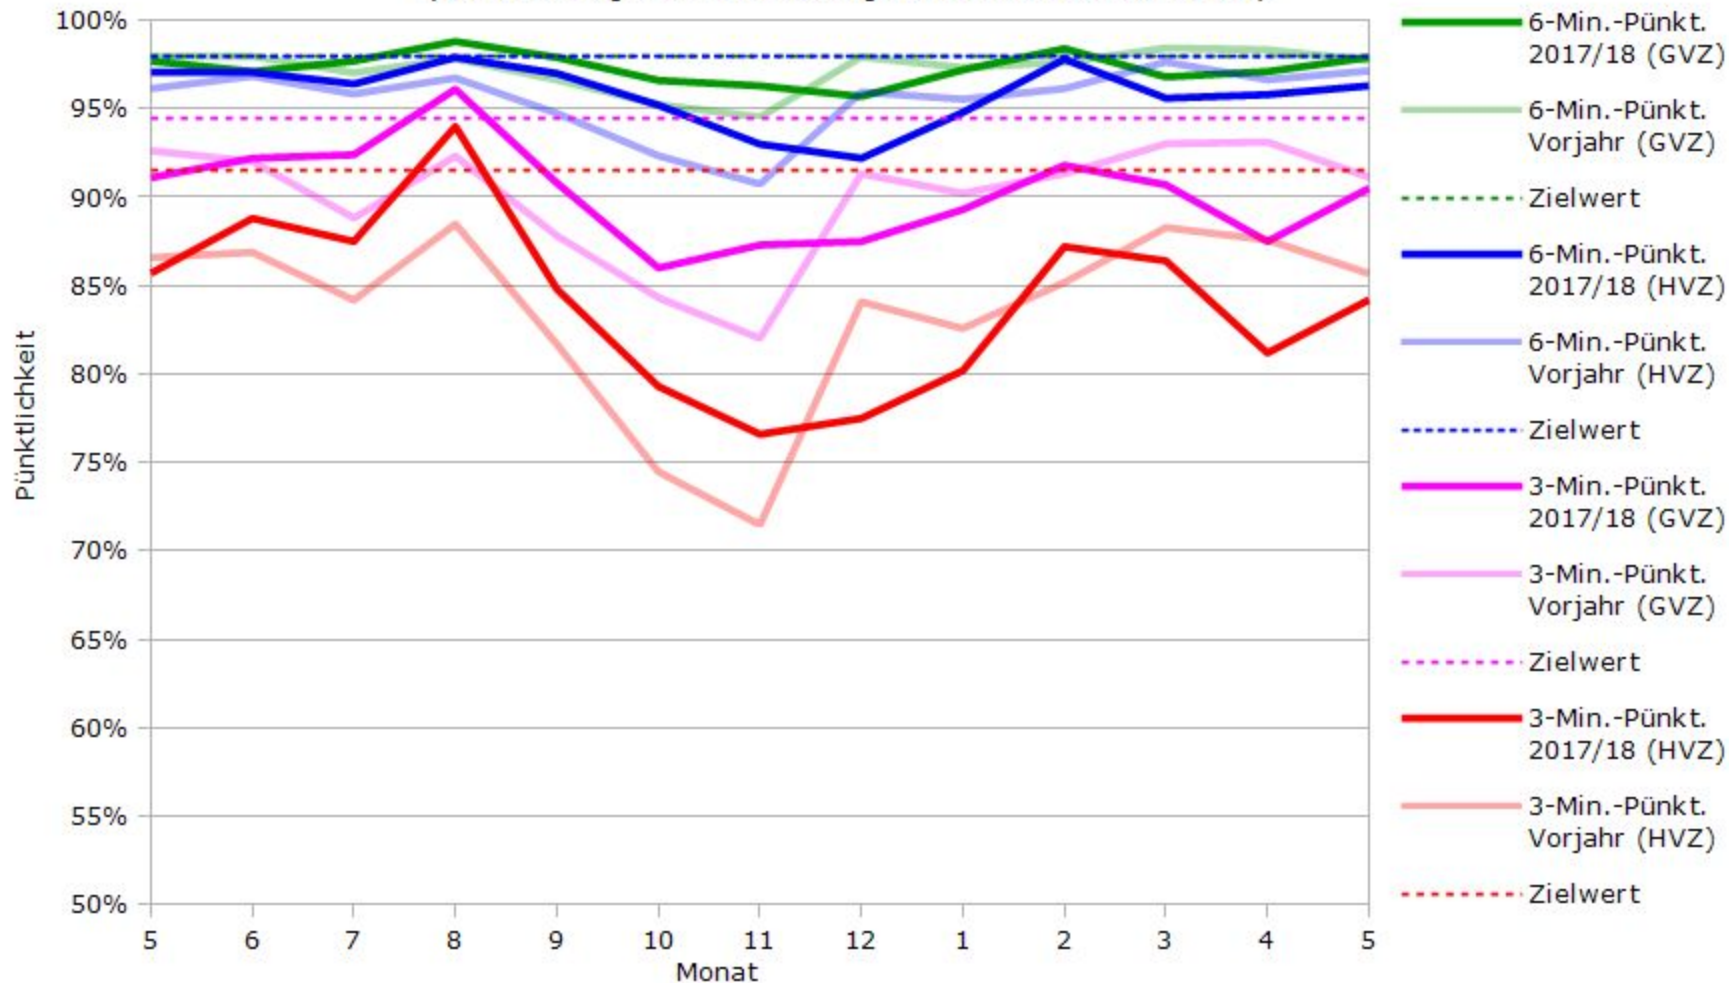

Pünktlichkeit aller S-Bahnlinien 2017/2018 im Vergleich zum Vorjahr

(Bahn-Daten, gesammelt und ausgewertet von s-bahn-chaos.de)

Pünktlichkeit der S-Bahnlinie S1 in 2017/2018 im Vergleich zum Vorjahr

(Bahn-Daten, gesammelt und ausgewertet von s-bahn-chaos.de)

Pünktlichkeit der S-Bahnlinie S2 in 2017/2018 im Vergleich zum Vorjahr

(Bahn-Daten, gesammelt und ausgewertet von s-bahn-chaos.de)

Pünktlichkeit der S-Bahnlinie S3 in 2017/2018 im Vergleich zum Vorjahr

(Bahn-Daten, gesammelt und ausgewertet von s-bahn-chaos.de)

Pünktlichkeit der S-Bahnlinie S4 in 2017/2018 im Vergleich zum Vorjahr

(Bahn-Daten, gesammelt und ausgewertet von s-bahn-chaos.de)

Pünktlichkeit der S-Bahnlinie S5 in 2017/2018 im Vergleich zum Vorjahr

(Bahn-Daten, gesammelt und ausgewertet von s-bahn-chaos.de)

Pünktlichkeit der S-Bahnlinie S6 in 2017/2018 im Vergleich zum Vorjahr

(Bahn-Daten, gesammelt und ausgewertet von s-bahn-chaos.de)

Pünktlichkeit der S-Bahnlinie S60 in 2017/2018 im Vergleich zum Vorjahr