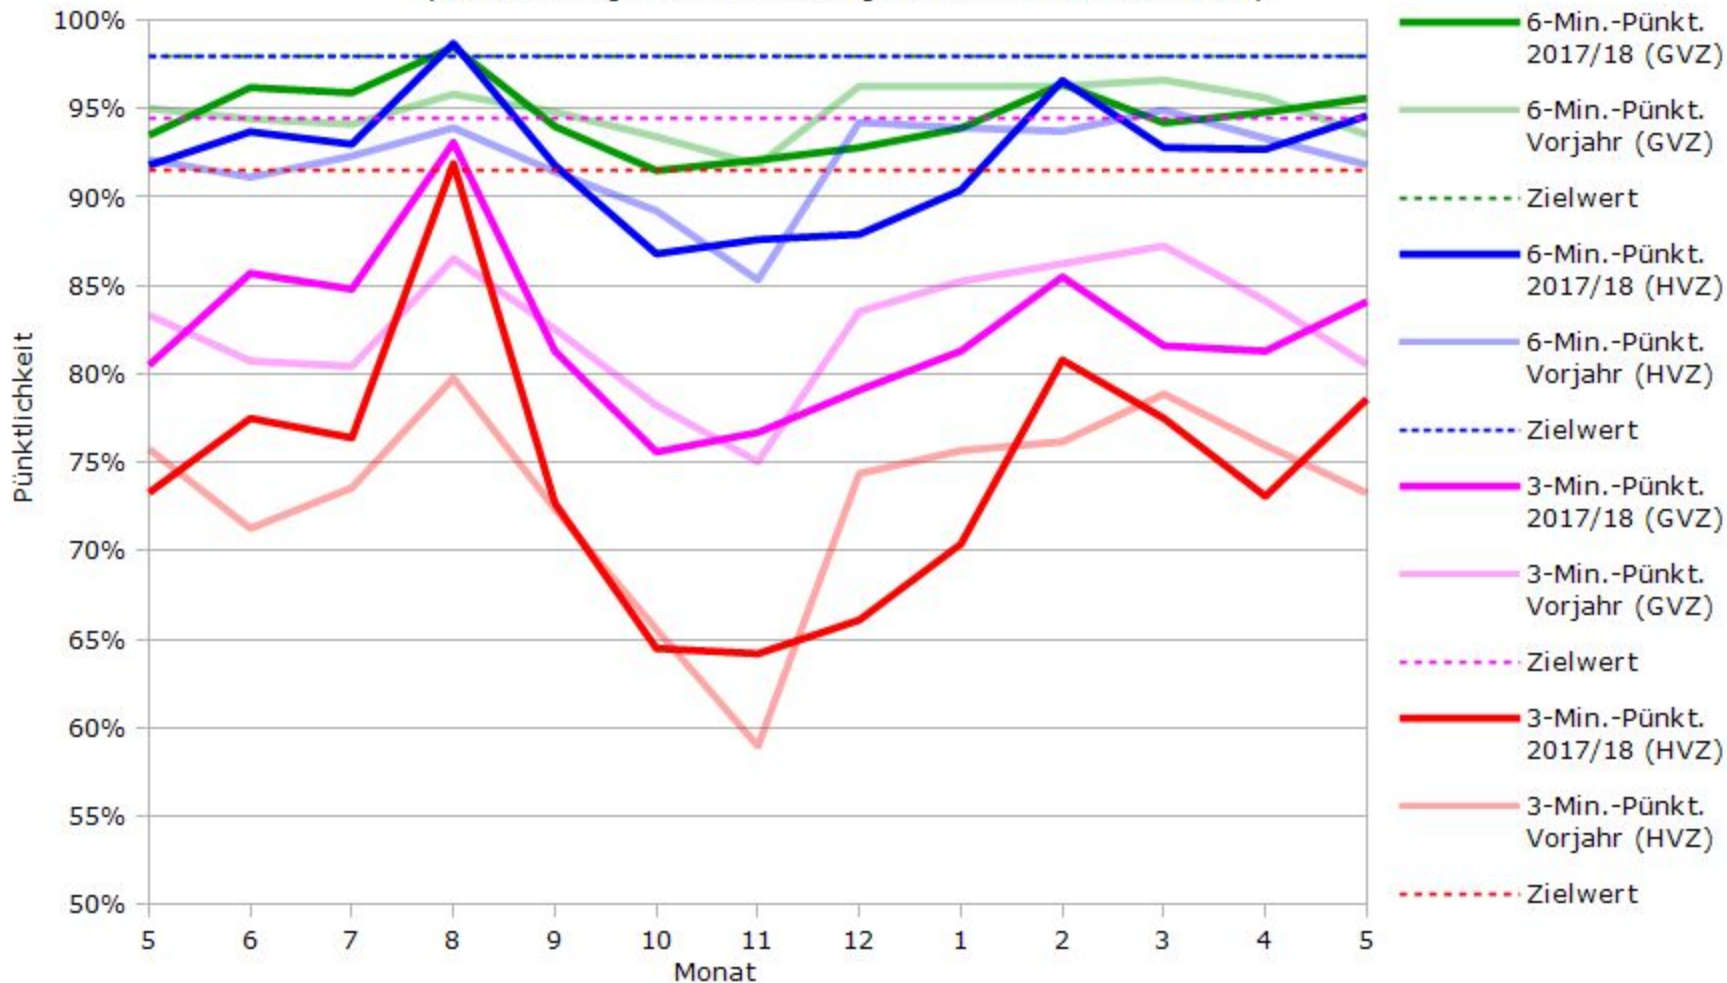

Pünktlichkeit aller S-Bahnlinien 2017/2018 im Vergleich zum Vorjahr

(Bahn-Daten, gesammelt und ausgewertet von s-bahn-chaos.de)

Pünktlichkeit der S-Bahnlinie S1 in 2017/2018 im Vergleich zum Vorjahr

(Bahn-Daten, gesammelt und ausgewertet von s-bahn-chaos.de)

Pünktlichkeit der S-Bahnlinie S2 in 2017/2018 im Vergleich zum Vorjahr

(Bahn-Daten, gesammelt und ausgewertet von s-bahn-chaos.de)

Pünktlichkeit der S-Bahnlinie S3 in 2017/2018 im Vergleich zum Vorjahr

(Bahn-Daten, gesammelt und ausgewertet von s-bahn-chaos.de)

Pünktlichkeit der S-Bahnlinie S4 in 2017/2018 im Vergleich zum Vorjahr

(Bahn-Daten, gesammelt und ausgewertet von s-bahn-chaos.de)

Pünktlichkeit der S-Bahnlinie S5 in 2017/2018 im Vergleich zum Vorjahr

(Bahn-Daten, gesammelt und ausgewertet von s-bahn-chaos.de)

Pünktlichkeit der S-Bahnlinie S6 in 2017/2018 im Vergleich zum Vorjahr

(Bahn-Daten, gesammelt und ausgewertet von s-bahn-chaos.de)

Pünktlichkeit der S-Bahnlinie S60 in 2017/2018 im Vergleich zum Vorjahr