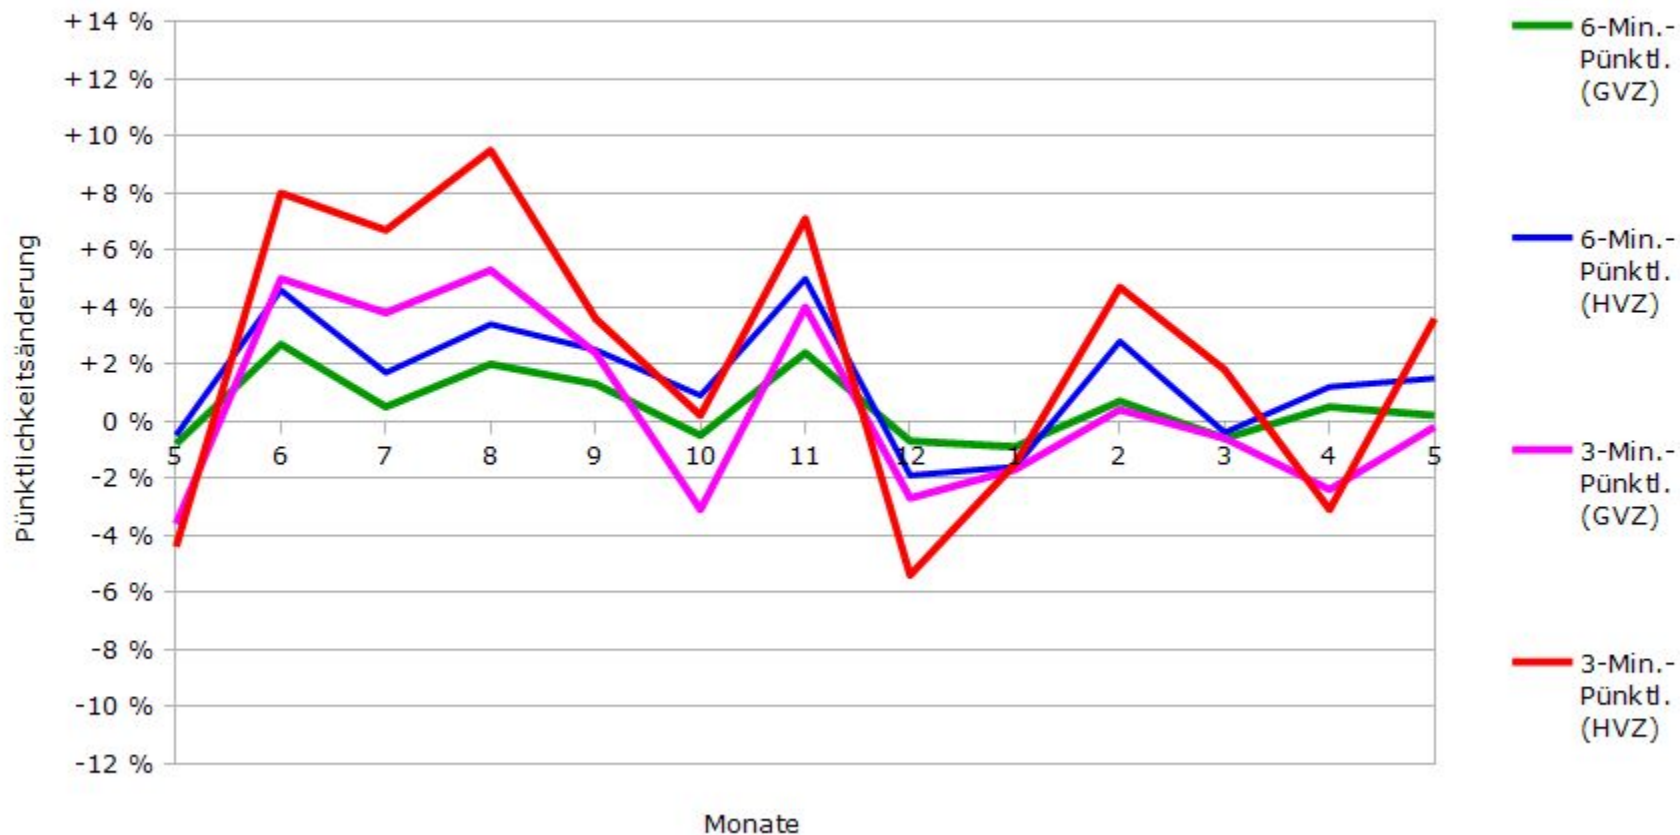

Pünktlichkeit aller S-Bahnlagen 2017/2018 im Vergleich zum Vorjahr

(Bahn-Daten, gesammelt und ausgewertet von s-bahn-chaos.de)

Pünktlichkeit der S-Bahnlinie S1 in 2017/2018 im Vergleich zum Vorjahr

(Bahn-Daten, gesammelt und ausgewertet von s-bahn-chaos.de)

Pünktlichkeit der S-Bahnlinie S2 in 2017/2018 im Vergleich zum Vorjahr

(Bahn-Daten, gesammelt und ausgewertet von s-bahn-chaos.de)

Pünktlichkeit der S-Bahnlinie S3 in 2017/2018 im Vergleich zum Vorjahr

(Bahn-Daten, gesammelt und ausgewertet von s-bahn-chaos.de)

Pünktlichkeit der S-Bahnlinie S4 in 2017/2018 im Vergleich zum Vorjahr

(Bahn-Daten, gesammelt und ausgewertet von s-bahn-chaos.de)

Pünktlichkeit der S-Bahnlinie S5 in 2017/2018 im Vergleich zum Vorjahr

(Bahn-Daten, gesammelt und ausgewertet von s-bahn-chaos.de)

Pünktlichkeit der S-Bahnlinie S6 in 2017/2018 im Vergleich zum Vorjahr

(Bahn-Daten, gesammelt und ausgewertet von s-bahn-chaos.de)

Pünktlichkeit der S-Bahnlinie S60 in 2017/2018 im Vergleich zum Vorjahr