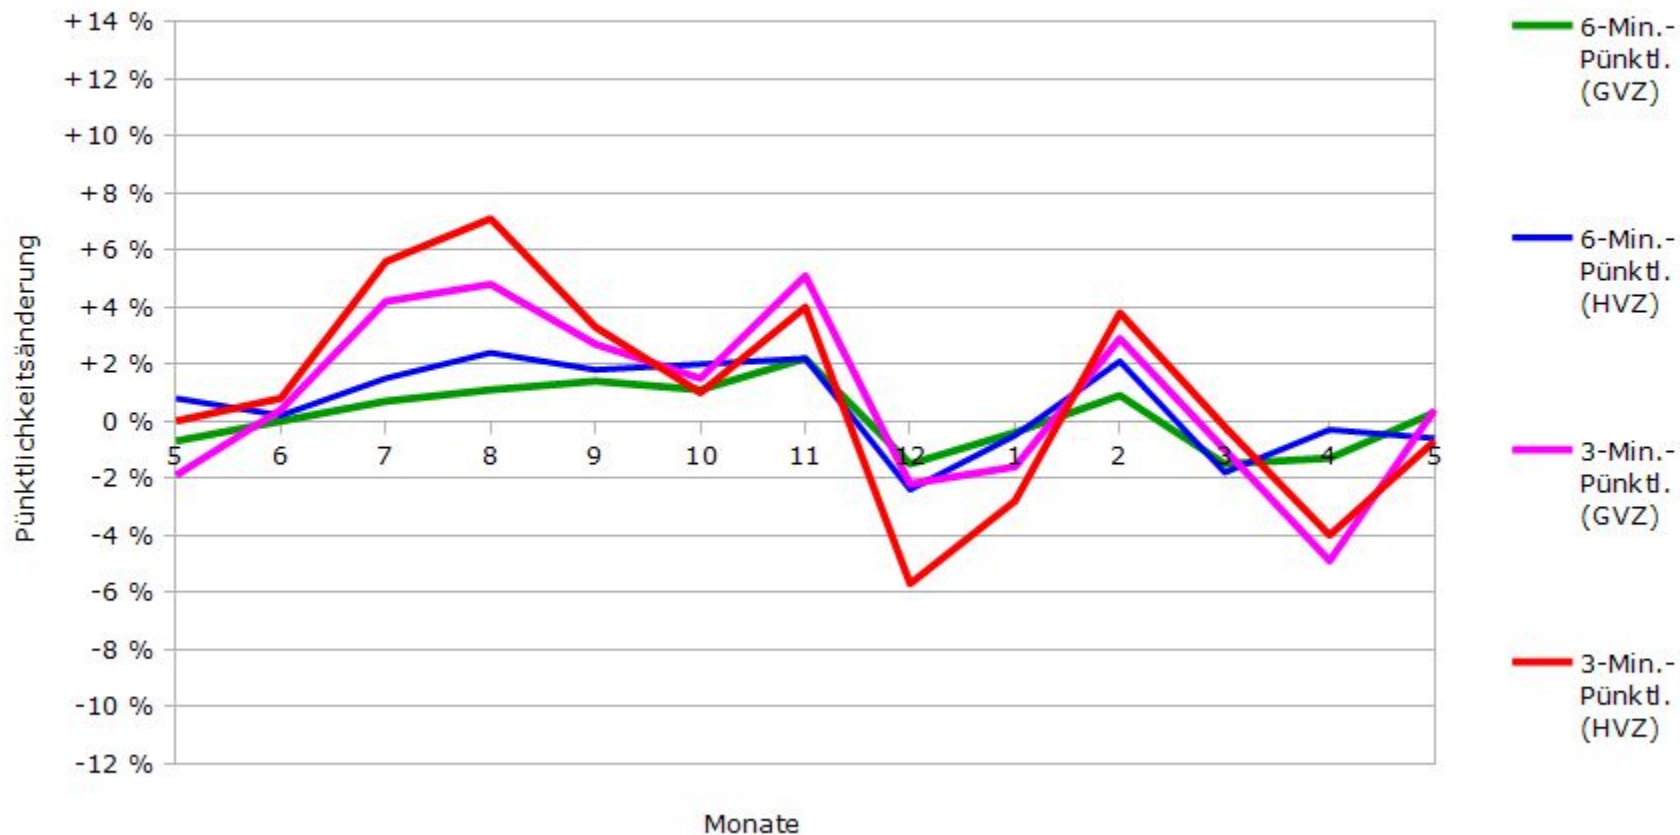

Pünktlichkeit aller S-Bahnlagen 2017/2018 im Vergleich zum Vorjahr

(Bahn-Daten, gesammelt und ausgewertet von s-bahn-chaos.de)

Pünktlichkeit der S-Bahnlinie S1 in 2017/2018 im Vergleich zum Vorjahr

(Bahn-Daten, gesammelt und ausgewertet von s-bahn-chaos.de)

Pünktlichkeit der S-Bahnlinie S2 in 2017/2018 im Vergleich zum Vorjahr

(Bahn-Daten, gesammelt und ausgewertet von s-bahn-chaos.de)

Pünktlichkeit der S-Bahnlinie S3 in 2017/2018 im Vergleich zum Vorjahr

(Bahn-Daten, gesammelt und ausgewertet von s-bahn-chaos.de)

Pünktlichkeit der S-Bahnlinie S4 in 2017/2018 im Vergleich zum Vorjahr

(Bahn-Daten, gesammelt und ausgewertet von s-bahn-chaos.de)

Pünktlichkeit der S-Bahnlinie S5 in 2017/2018 im Vergleich zum Vorjahr

(Bahn-Daten, gesammelt und ausgewertet von s-bahn-chaos.de)

Pünktlichkeit der S-Bahnlinie S6 in 2017/2018 im Vergleich zum Vorjahr

(Bahn-Daten, gesammelt und ausgewertet von s-bahn-chaos.de)

Pünktlichkeit der S-Bahnlinie S60 in 2017/2018 im Vergleich zum Vorjahr