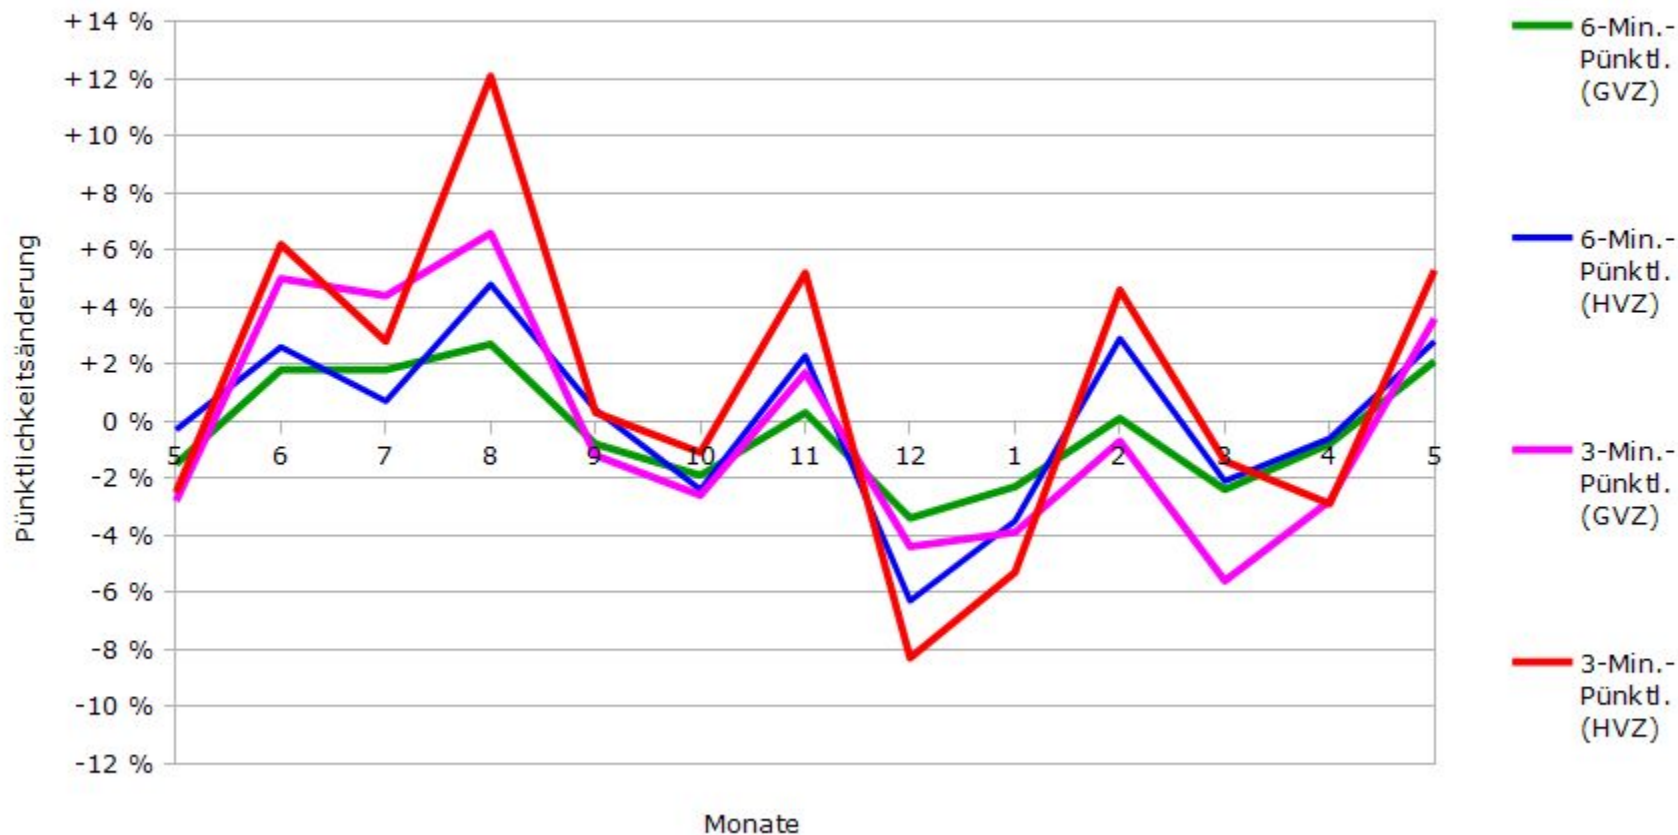

Pünktlichkeit aller S-Bahnlagen 2017/2018 im Vergleich zum Vorjahr

(Bahn-Daten, gesammelt und ausgewertet von s-bahn-chaos.de)

Pünktlichkeit der S-Bahnlinie S1 in 2017/2018 im Vergleich zum Vorjahr

(Bahn-Daten, gesammelt und ausgewertet von s-bahn-chaos.de)

Pünktlichkeit der S-Bahnlinie S2 in 2017/2018 im Vergleich zum Vorjahr

(Bahn-Daten, gesammelt und ausgewertet von s-bahn-chaos.de)

Pünktlichkeit der S-Bahnlinie S3 in 2017/2018 im Vergleich zum Vorjahr

(Bahn-Daten, gesammelt und ausgewertet von s-bahn-chaos.de)

Pünktlichkeit der S-Bahnlinie S4 in 2017/2018 im Vergleich zum Vorjahr

(Bahn-Daten, gesammelt und ausgewertet von s-bahn-chaos.de)

Pünktlichkeit der S-Bahnlinie S5 in 2017/2018 im Vergleich zum Vorjahr

(Bahn-Daten, gesammelt und ausgewertet von s-bahn-chaos.de)

Pünktlichkeit der S-Bahnlinie S6 in 2017/2018 im Vergleich zum Vorjahr

(Bahn-Daten, gesammelt und ausgewertet von s-bahn-chaos.de)

Pünktlichkeit der S-Bahnlinie S60 in 2017/2018 im Vergleich zum Vorjahr