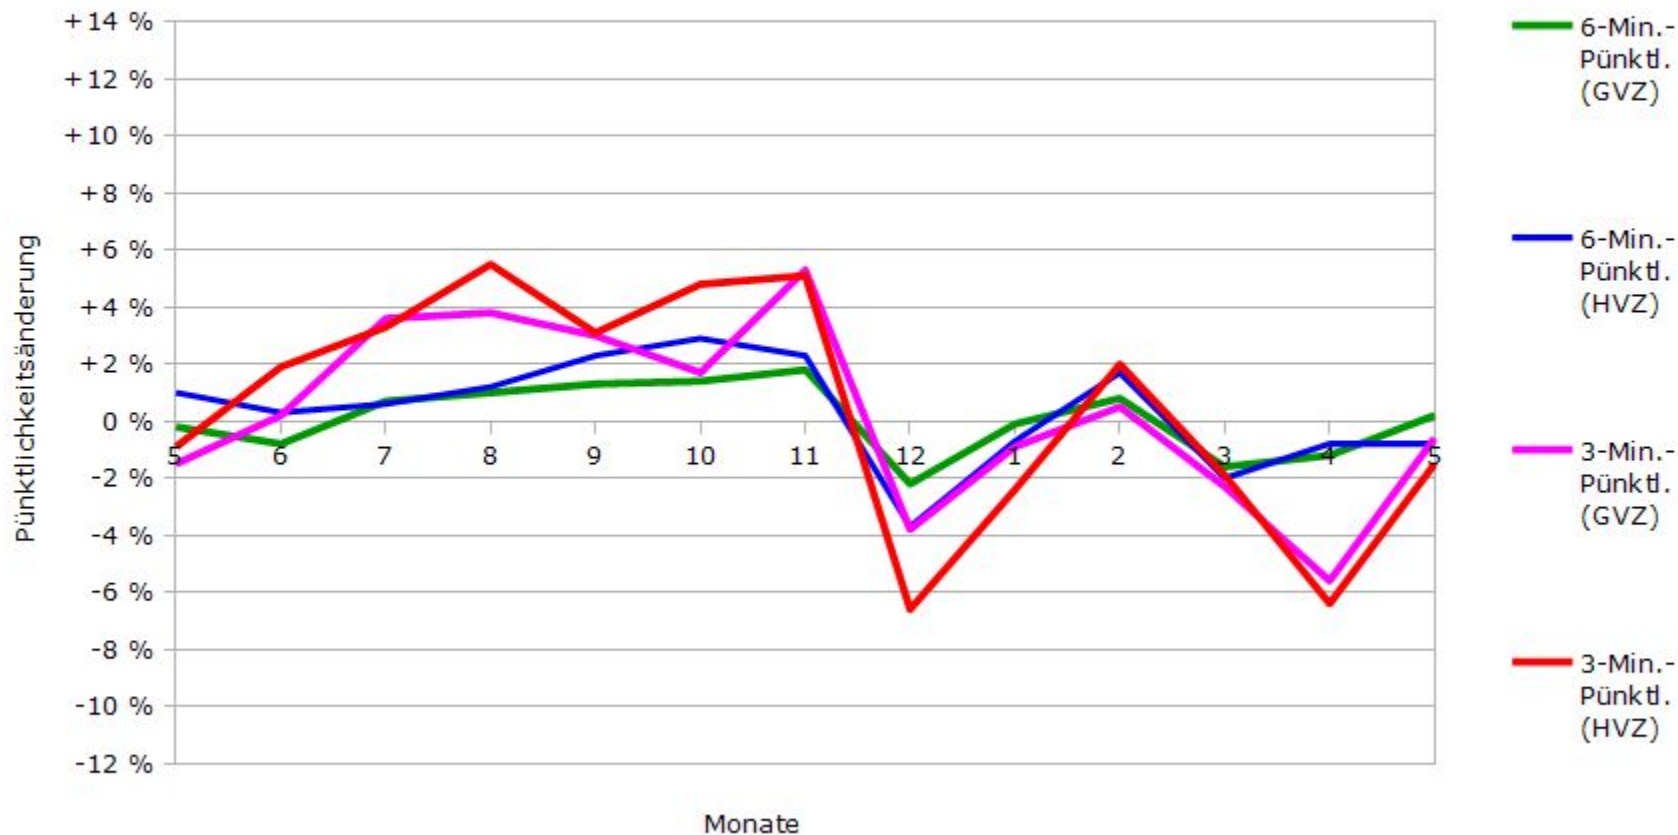

Pünktlichkeit aller S-Bahnlagen 2017/2018 im Vergleich zum Vorjahr

(Bahn-Daten, gesammelt und ausgewertet von s-bahn-chaos.de)

Pünktlichkeit der S-Bahnlinie S1 in 2017/2018 im Vergleich zum Vorjahr

(Bahn-Daten, gesammelt und ausgewertet von s-bahn-chaos.de)

Pünktlichkeit der S-Bahnlinie S2 in 2017/2018 im Vergleich zum Vorjahr

(Bahn-Daten, gesammelt und ausgewertet von s-bahn-chaos.de)

Pünktlichkeit der S-Bahnlinie S3 in 2017/2018 im Vergleich zum Vorjahr

(Bahn-Daten, gesammelt und ausgewertet von s-bahn-chaos.de)

Pünktlichkeit der S-Bahnlinie S4 in 2017/2018 im Vergleich zum Vorjahr

(Bahn-Daten, gesammelt und ausgewertet von s-bahn-chaos.de)

Pünktlichkeit der S-Bahnlinie S5 in 2017/2018 im Vergleich zum Vorjahr

(Bahn-Daten, gesammelt und ausgewertet von s-bahn-chaos.de)

Pünktlichkeit der S-Bahnlinie S6 in 2017/2018 im Vergleich zum Vorjahr

(Bahn-Daten, gesammelt und ausgewertet von s-bahn-chaos.de)

Pünktlichkeit der S-Bahnlinie S60 in 2017/2018 im Vergleich zum Vorjahr