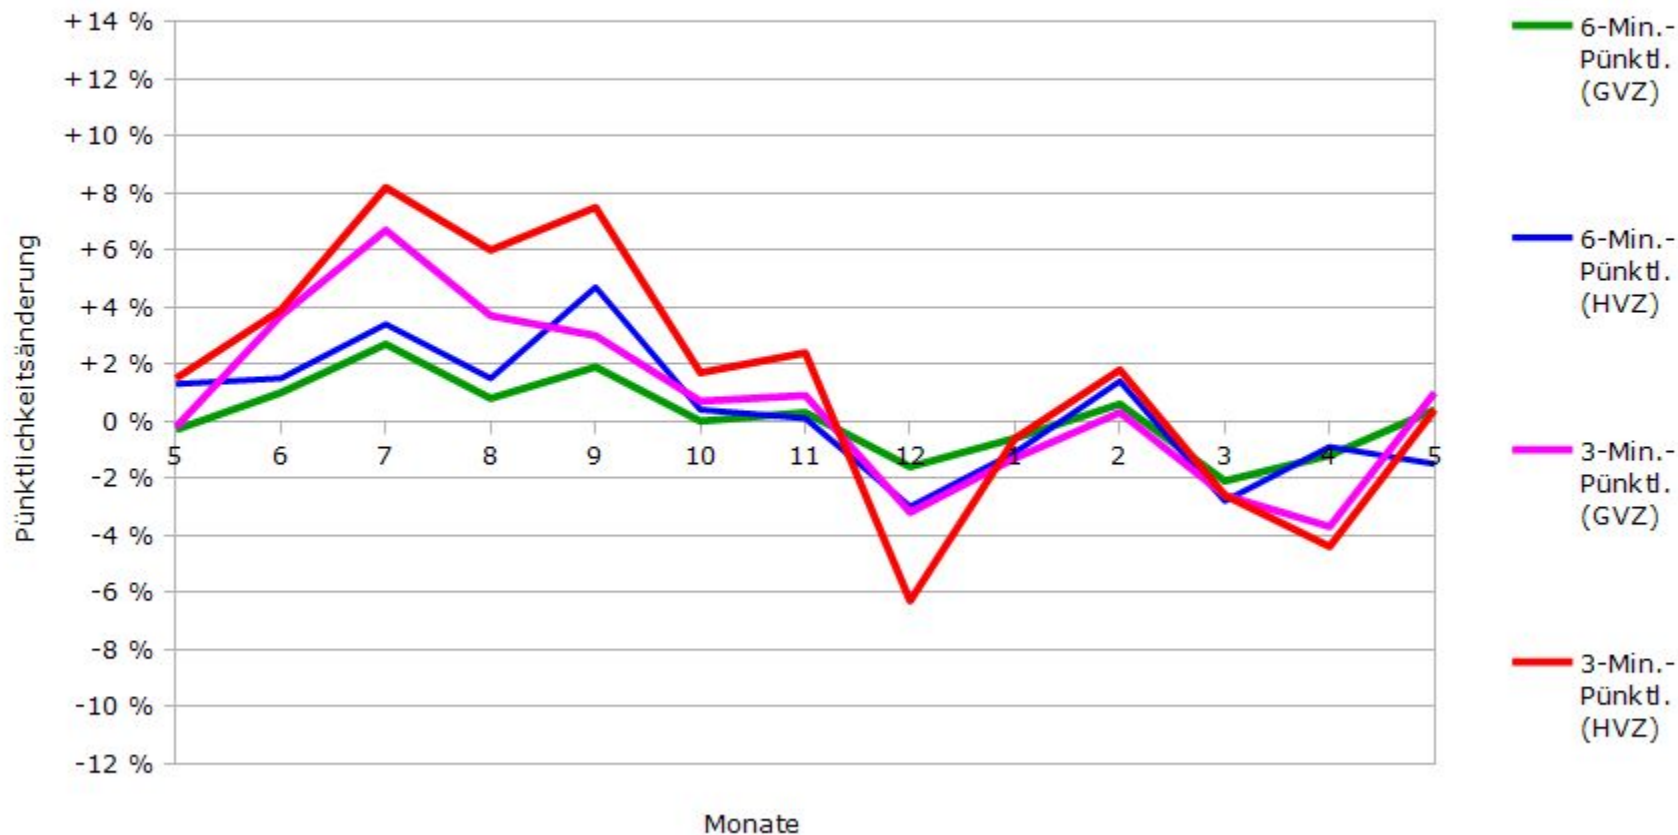

Pünktlichkeit aller S-Bahnlagen 2017/2018 im Vergleich zum Vorjahr

(Bahn-Daten, gesammelt und ausgewertet von s-bahn-chaos.de)

Pünktlichkeit der S-Bahnlinie S1 in 2017/2018 im Vergleich zum Vorjahr

(Bahn-Daten, gesammelt und ausgewertet von s-bahn-chaos.de)

Pünktlichkeit der S-Bahnlinie S2 in 2017/2018 im Vergleich zum Vorjahr

(Bahn-Daten, gesammelt und ausgewertet von s-bahn-chaos.de)

Pünktlichkeit der S-Bahnlinie S3 in 2017/2018 im Vergleich zum Vorjahr

(Bahn-Daten, gesammelt und ausgewertet von s-bahn-chaos.de)

Pünktlichkeit der S-Bahnlinie S4 in 2017/2018 im Vergleich zum Vorjahr

(Bahn-Daten, gesammelt und ausgewertet von s-bahn-chaos.de)

Pünktlichkeit der S-Bahnlinie S5 in 2017/2018 im Vergleich zum Vorjahr

(Bahn-Daten, gesammelt und ausgewertet von s-bahn-chaos.de)

Pünktlichkeit der S-Bahnlinie S6 in 2017/2018 im Vergleich zum Vorjahr

(Bahn-Daten, gesammelt und ausgewertet von s-bahn-chaos.de)

Pünktlichkeit der S-Bahnlinie S60 in 2017/2018 im Vergleich zum Vorjahr