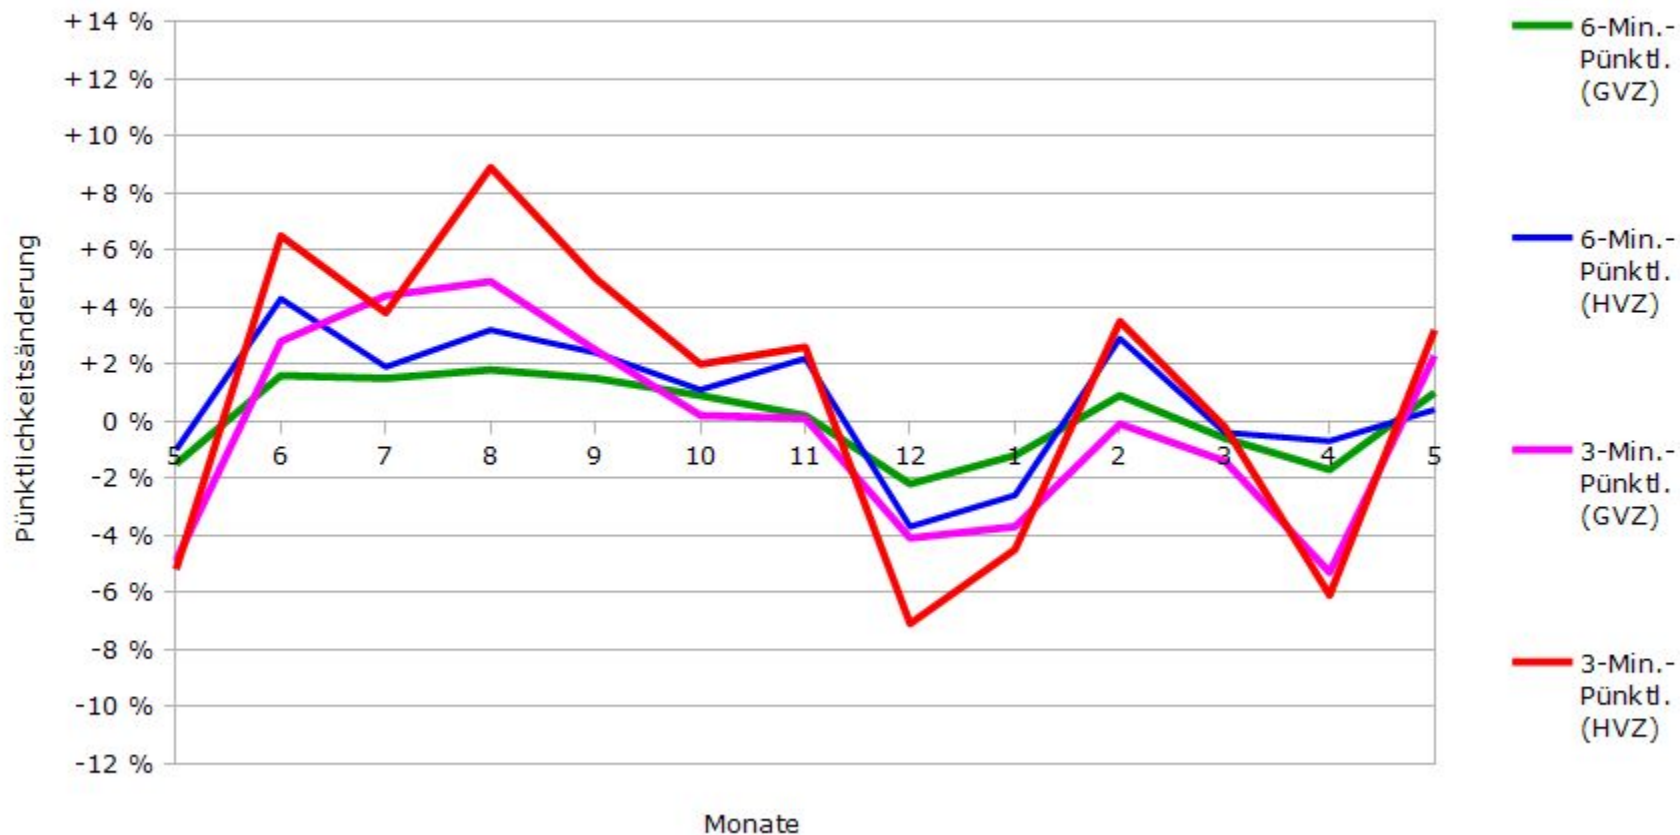

Pünktlichkeit aller S-Bahnlagen 2017/2018 im Vergleich zum Vorjahr

(Bahn-Daten, gesammelt und ausgewertet von s-bahn-chaos.de)

Pünktlichkeit der S-Bahnlinie S1 in 2017/2018 im Vergleich zum Vorjahr

(Bahn-Daten, gesammelt und ausgewertet von s-bahn-chaos.de)

Pünktlichkeit der S-Bahnlinie S2 in 2017/2018 im Vergleich zum Vorjahr

(Bahn-Daten, gesammelt und ausgewertet von s-bahn-chaos.de)

Pünktlichkeit der S-Bahnlinie S3 in 2017/2018 im Vergleich zum Vorjahr

(Bahn-Daten, gesammelt und ausgewertet von s-bahn-chaos.de)

Pünktlichkeit der S-Bahnlinie S4 in 2017/2018 im Vergleich zum Vorjahr

(Bahn-Daten, gesammelt und ausgewertet von s-bahn-chaos.de)

Pünktlichkeit der S-Bahnlinie S5 in 2017/2018 im Vergleich zum Vorjahr

(Bahn-Daten, gesammelt und ausgewertet von s-bahn-chaos.de)

Pünktlichkeit der S-Bahnlinie S6 in 2017/2018 im Vergleich zum Vorjahr

(Bahn-Daten, gesammelt und ausgewertet von s-bahn-chaos.de)

Pünktlichkeit der S-Bahnlinie S60 in 2017/2018 im Vergleich zum Vorjahr