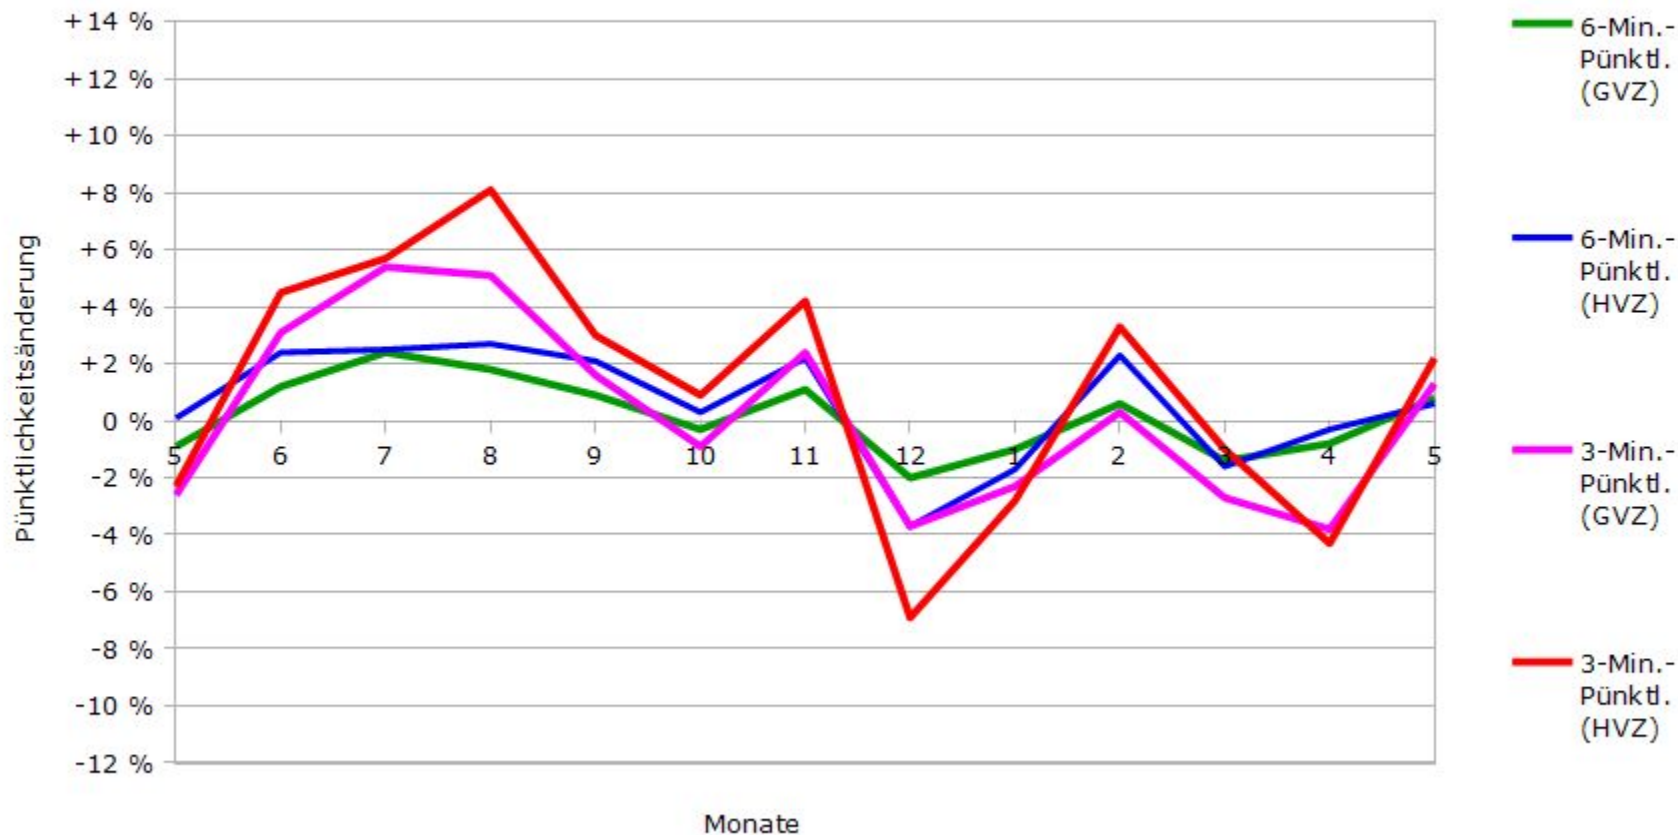

Pünktlichkeit aller S-Bahnlagen 2017/2018 im Vergleich zum Vorjahr

(Bahn-Daten, gesammelt und ausgewertet von s-bahn-chaos.de)

Pünktlichkeit der S-Bahnlinie S1 in 2017/2018 im Vergleich zum Vorjahr

(Bahn-Daten, gesammelt und ausgewertet von s-bahn-chaos.de)

Pünktlichkeit der S-Bahnlinie S2 in 2017/2018 im Vergleich zum Vorjahr

(Bahn-Daten, gesammelt und ausgewertet von s-bahn-chaos.de)

Pünktlichkeit der S-Bahnlinie S3 in 2017/2018 im Vergleich zum Vorjahr

(Bahn-Daten, gesammelt und ausgewertet von s-bahn-chaos.de)

Pünktlichkeit der S-Bahnlinie S4 in 2017/2018 im Vergleich zum Vorjahr

(Bahn-Daten, gesammelt und ausgewertet von s-bahn-chaos.de)

Pünktlichkeit der S-Bahnlinie S5 in 2017/2018 im Vergleich zum Vorjahr

(Bahn-Daten, gesammelt und ausgewertet von s-bahn-chaos.de)

Pünktlichkeit der S-Bahnlinie S6 in 2017/2018 im Vergleich zum Vorjahr

(Bahn-Daten, gesammelt und ausgewertet von s-bahn-chaos.de)

Pünktlichkeit der S-Bahnlinie S60 in 2017/2018 im Vergleich zum Vorjahr