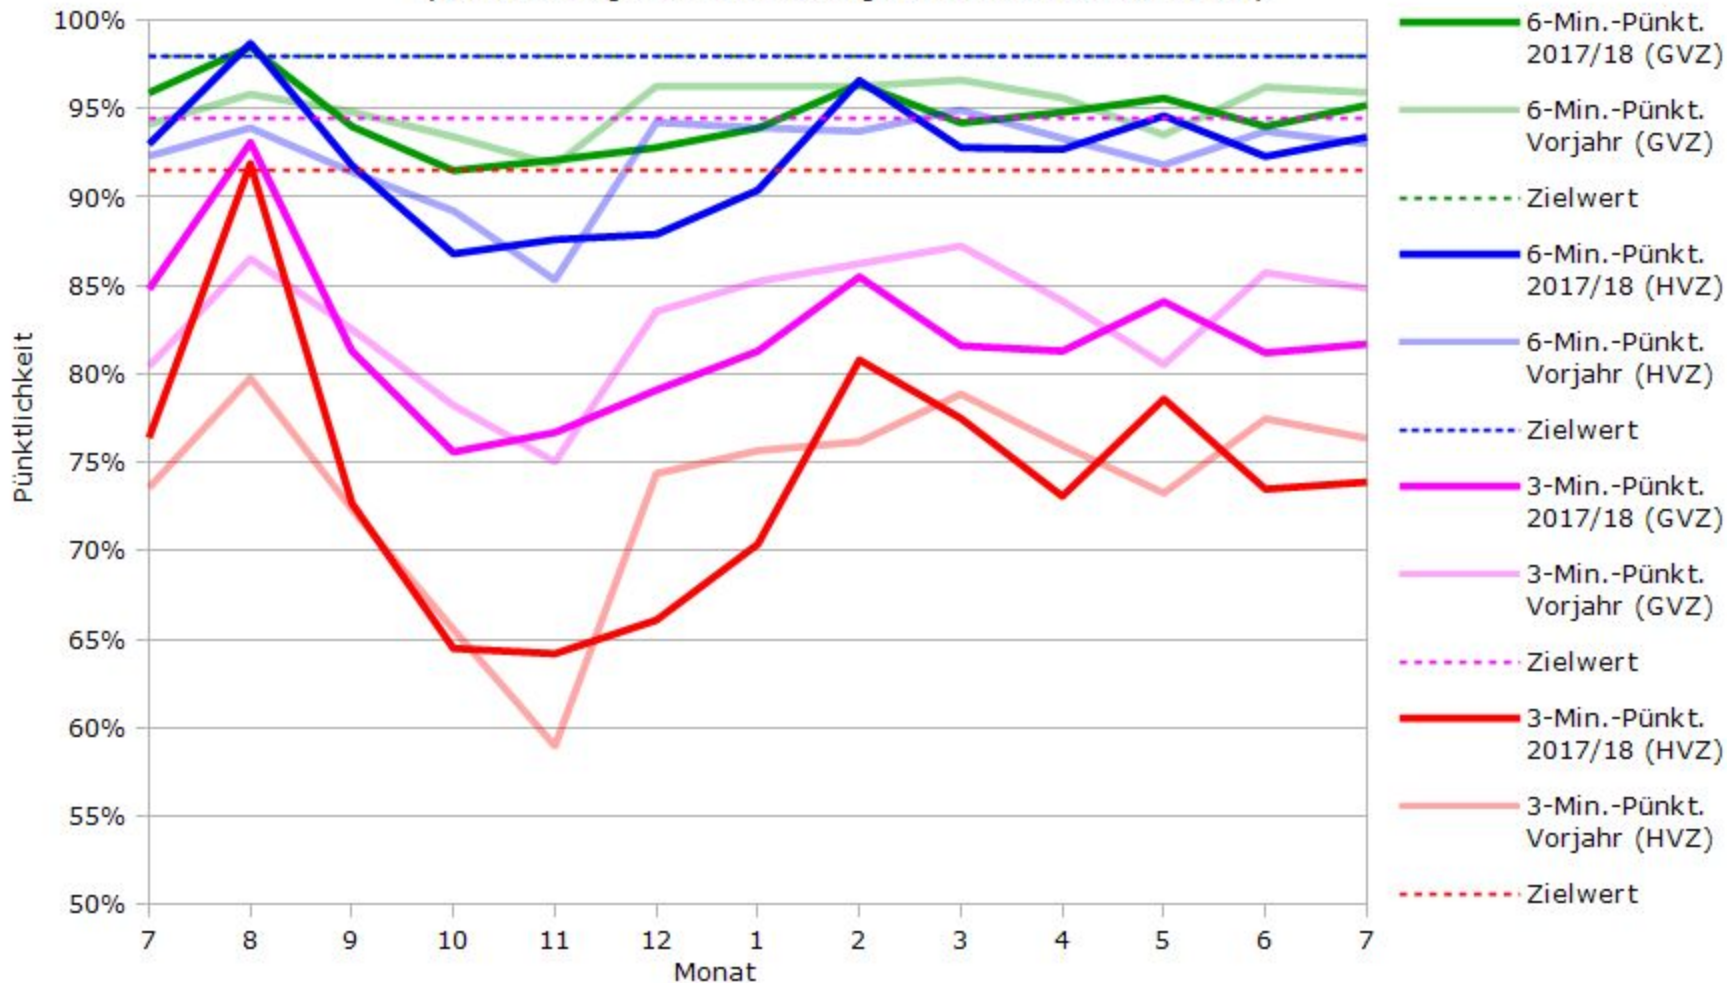

Pünktlichkeit aller S-Bahnlinien 2017/2018 im Vergleich zum Vorjahr

(Bahn-Daten, gesammelt und ausgewertet von s-bahn-chaos.de)

Pünktlichkeit der S-Bahnlinie S1 in 2017/2018 im Vergleich zum Vorjahr

(Bahn-Daten, gesammelt und ausgewertet von s-bahn-chaos.de)

Pünktlichkeit der S-Bahnlinie S2 in 2017/2018 im Vergleich zum Vorjahr

(Bahn-Daten, gesammelt und ausgewertet von s-bahn-chaos.de)

Pünktlichkeit der S-Bahnlinie S3 in 2017/2018 im Vergleich zum Vorjahr

(Bahn-Daten, gesammelt und ausgewertet von s-bahn-chaos.de)

Pünktlichkeit der S-Bahnlinie S4 in 2017/2018 im Vergleich zum Vorjahr

(Bahn-Daten, gesammelt und ausgewertet von s-bahn-chaos.de)

Pünktlichkeit der S-Bahnlinie S5 in 2017/2018 im Vergleich zum Vorjahr

(Bahn-Daten, gesammelt und ausgewertet von s-bahn-chaos.de)

Pünktlichkeit der S-Bahnlinie S6 in 2017/2018 im Vergleich zum Vorjahr

(Bahn-Daten, gesammelt und ausgewertet von s-bahn-chaos.de)

Pünktlichkeit der S-Bahnlinie S60 in 2017/2018 im Vergleich zum Vorjahr