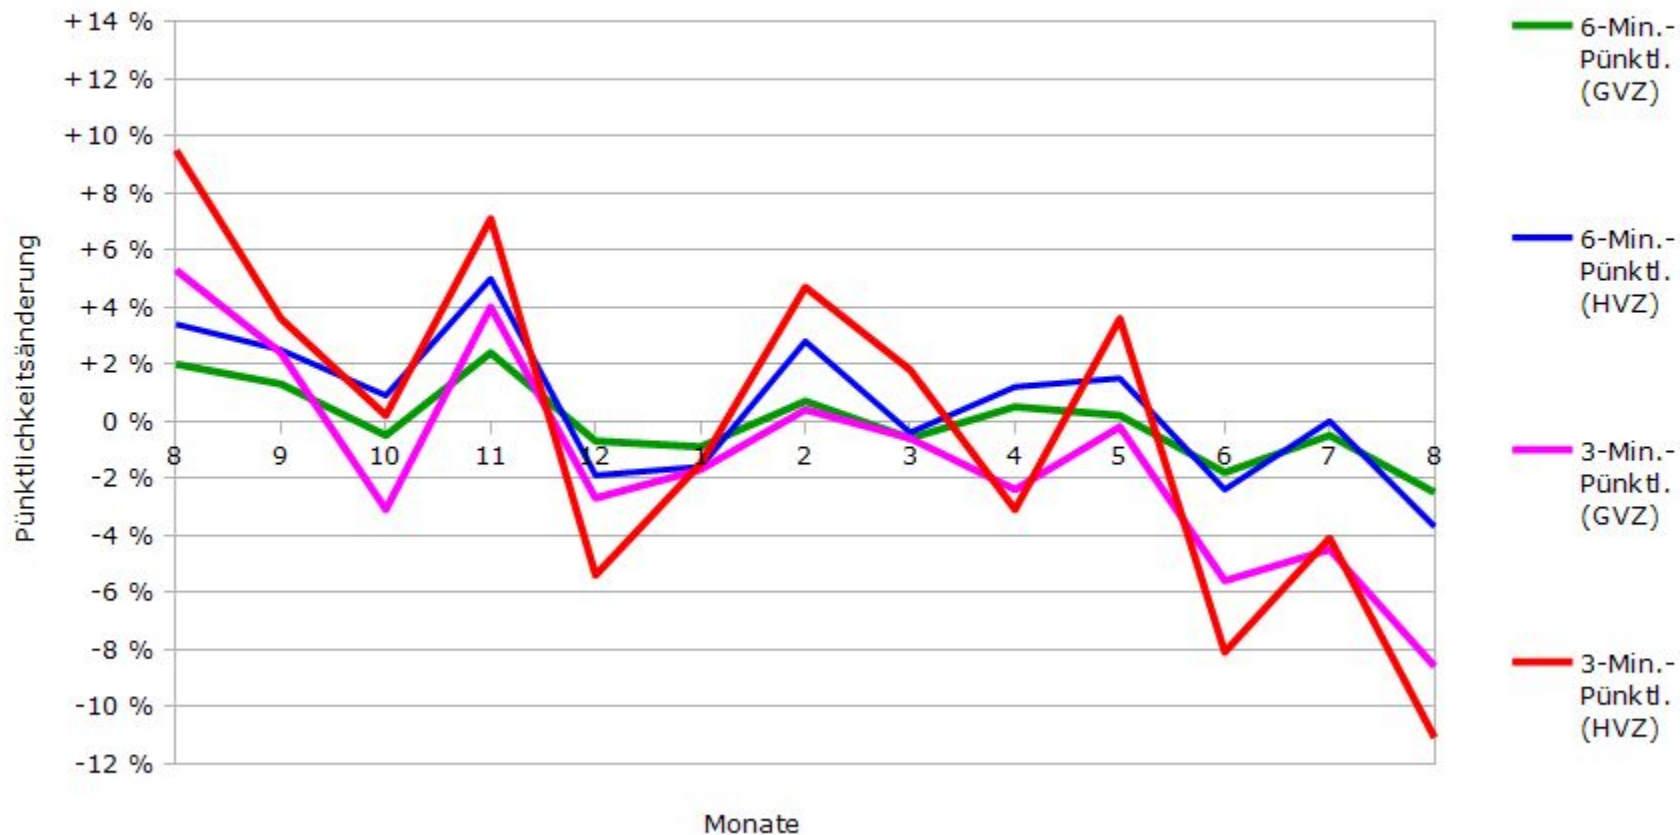

# Pünktlichkeit aller S-Bahnlagen 2017/2018 im Vergleich zum Vorjahr

(Bahn-Daten, gesammelt und ausgewertet von s-bahn-chaos.de)

# Pünktlichkeit der S-Bahnlinie S1 in 2017/2018 im Vergleich zum Vorjahr

(Bahn-Daten, gesammelt und ausgewertet von s-bahn-chaos.de)

# Pünktlichkeit der S-Bahnlinie S2 in 2017/2018 im Vergleich zum Vorjahr

(Bahn-Daten, gesammelt und ausgewertet von s-bahn-chaos.de)

# Pünktlichkeit der S-Bahnlinie S3 in 2017/2018 im Vergleich zum Vorjahr

(Bahn-Daten, gesammelt und ausgewertet von s-bahn-chaos.de)