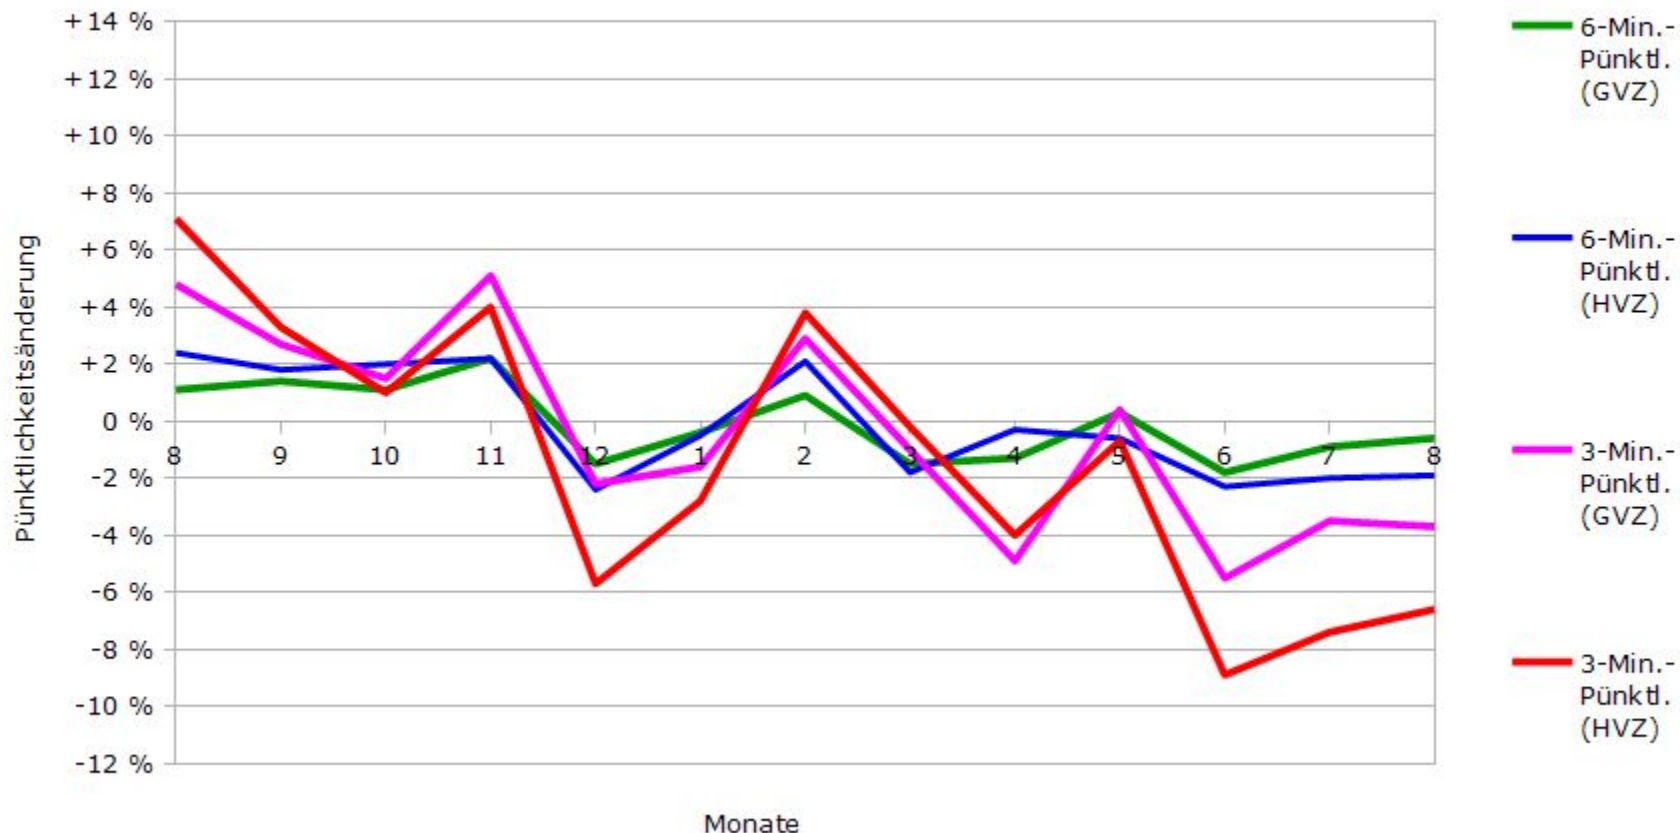

# Pünktlichkeit der S-Bahnlinie S2 in 2017/2018 im Vergleich zum Vorjahr

(Bahn-Daten, gesammelt und ausgewertet von s-bahn-chaos.de)

# Pünktlichkeit der S-Bahnlinie S3 in 2017/2018 im Vergleich zum Vorjahr

(Bahn-Daten, gesammelt und ausgewertet von s-bahn-chaos.de)

# Pünktlichkeit der S-Bahnlinie S4 in 2017/2018 im Vergleich zum Vorjahr

(Bahn-Daten, gesammelt und ausgewertet von s-bahn-chaos.de)

# Pünktlichkeit der S-Bahnlinie S5 in 2017/2018 im Vergleich zum Vorjahr

(Bahn-Daten, gesammelt und ausgewertet von s-bahn-chaos.de)