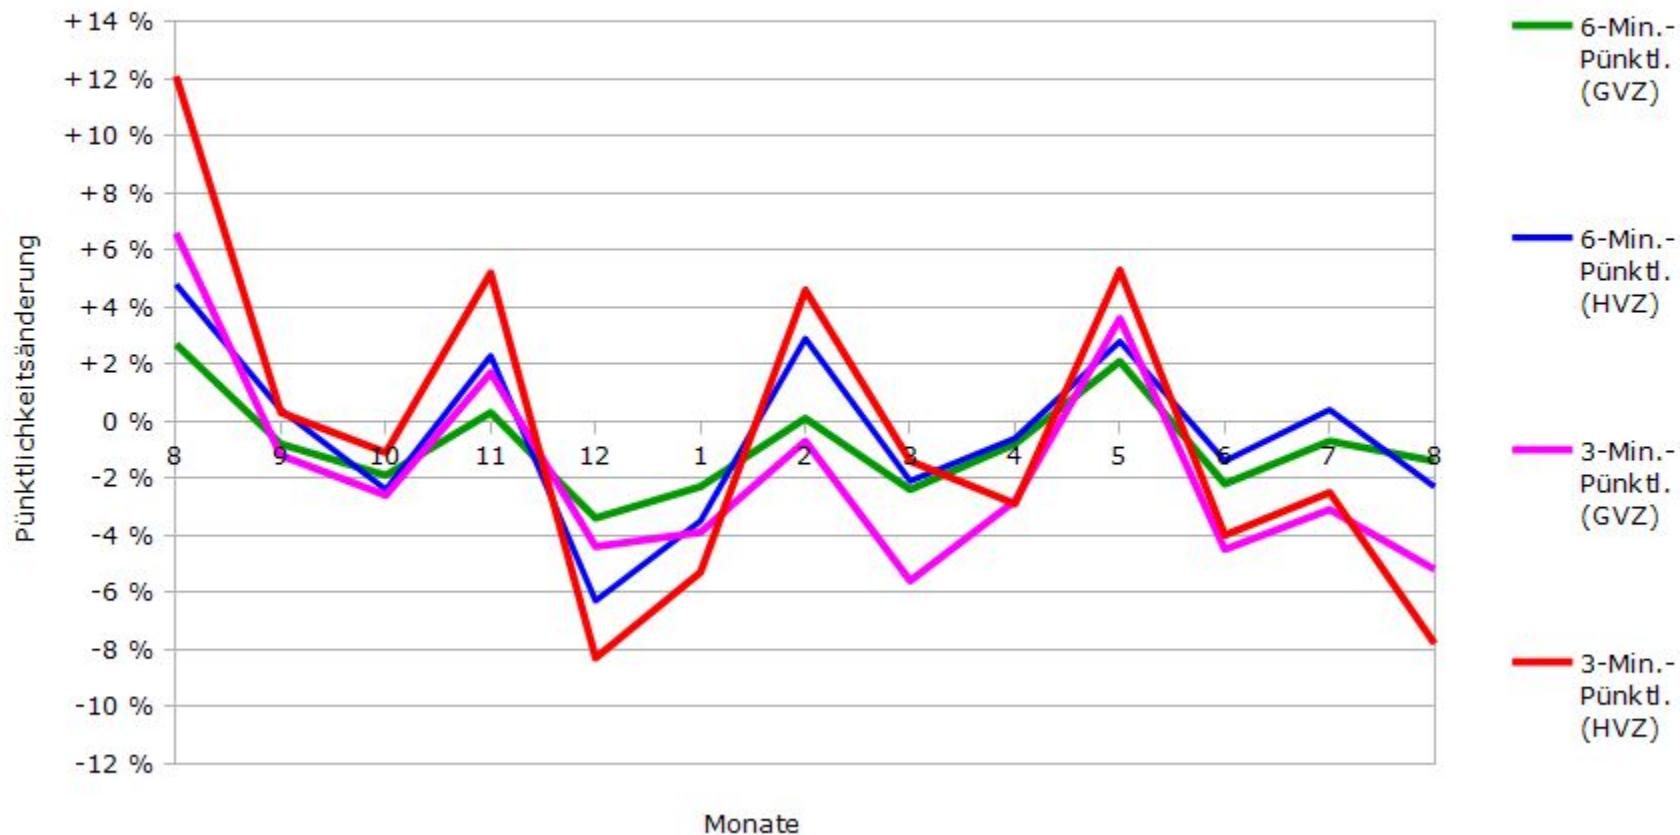

# Pünktlichkeit aller S-Bahnlagen 2017/2018 im Vergleich zum Vorjahr

(Bahn-Daten, gesammelt und ausgewertet von s-bahn-chaos.de)

# Pünktlichkeit der S-Bahnlinie S1 in 2017/2018 im Vergleich zum Vorjahr

(Bahn-Daten, gesammelt und ausgewertet von s-bahn-chaos.de)

# Pünktlichkeit der S-Bahnlinie S2 in 2017/2018 im Vergleich zum Vorjahr

(Bahn-Daten, gesammelt und ausgewertet von s-bahn-chaos.de)

# Pünktlichkeit der S-Bahnlinie S3 in 2017/2018 im Vergleich zum Vorjahr

(Bahn-Daten, gesammelt und ausgewertet von s-bahn-chaos.de)