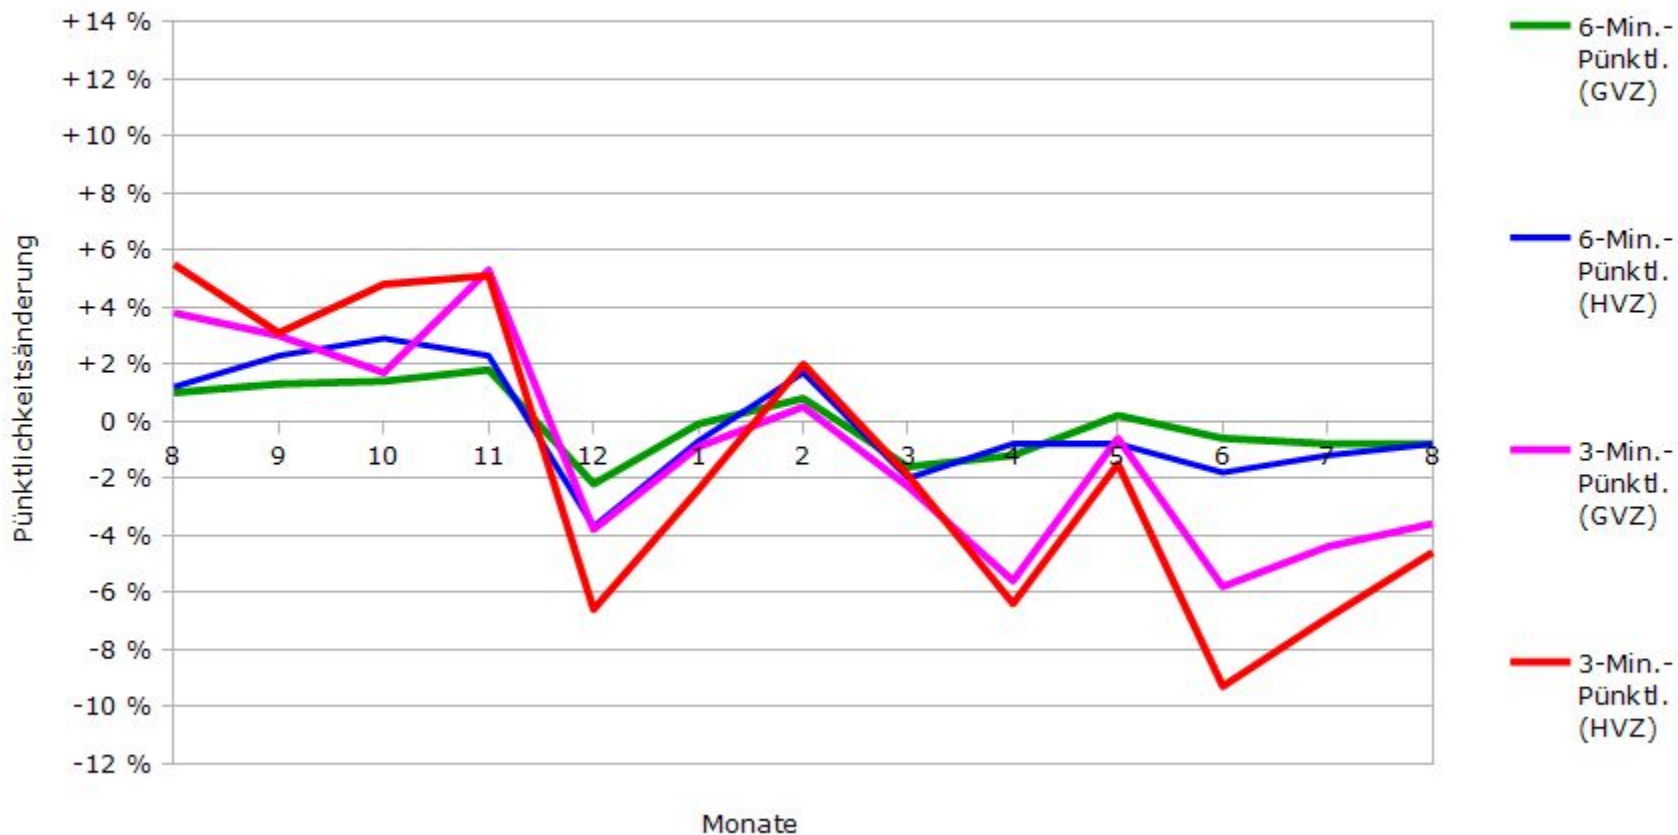

# Pünktlichkeit der S-Bahnlinie S1 in 2017/2018 im Vergleich zum Vorjahr

(Bahn-Daten, gesammelt und ausgewertet von s-bahn-chaos.de)

# Pünktlichkeit der S-Bahnlinie S2 in 2017/2018 im Vergleich zum Vorjahr

(Bahn-Daten, gesammelt und ausgewertet von s-bahn-chaos.de)

# Pünktlichkeit der S-Bahnlinie S3 in 2017/2018 im Vergleich zum Vorjahr

(Bahn-Daten, gesammelt und ausgewertet von s-bahn-chaos.de)

# Pünktlichkeit der S-Bahnlinie S4 in 2017/2018 im Vergleich zum Vorjahr

(Bahn-Daten, gesammelt und ausgewertet von s-bahn-chaos.de)