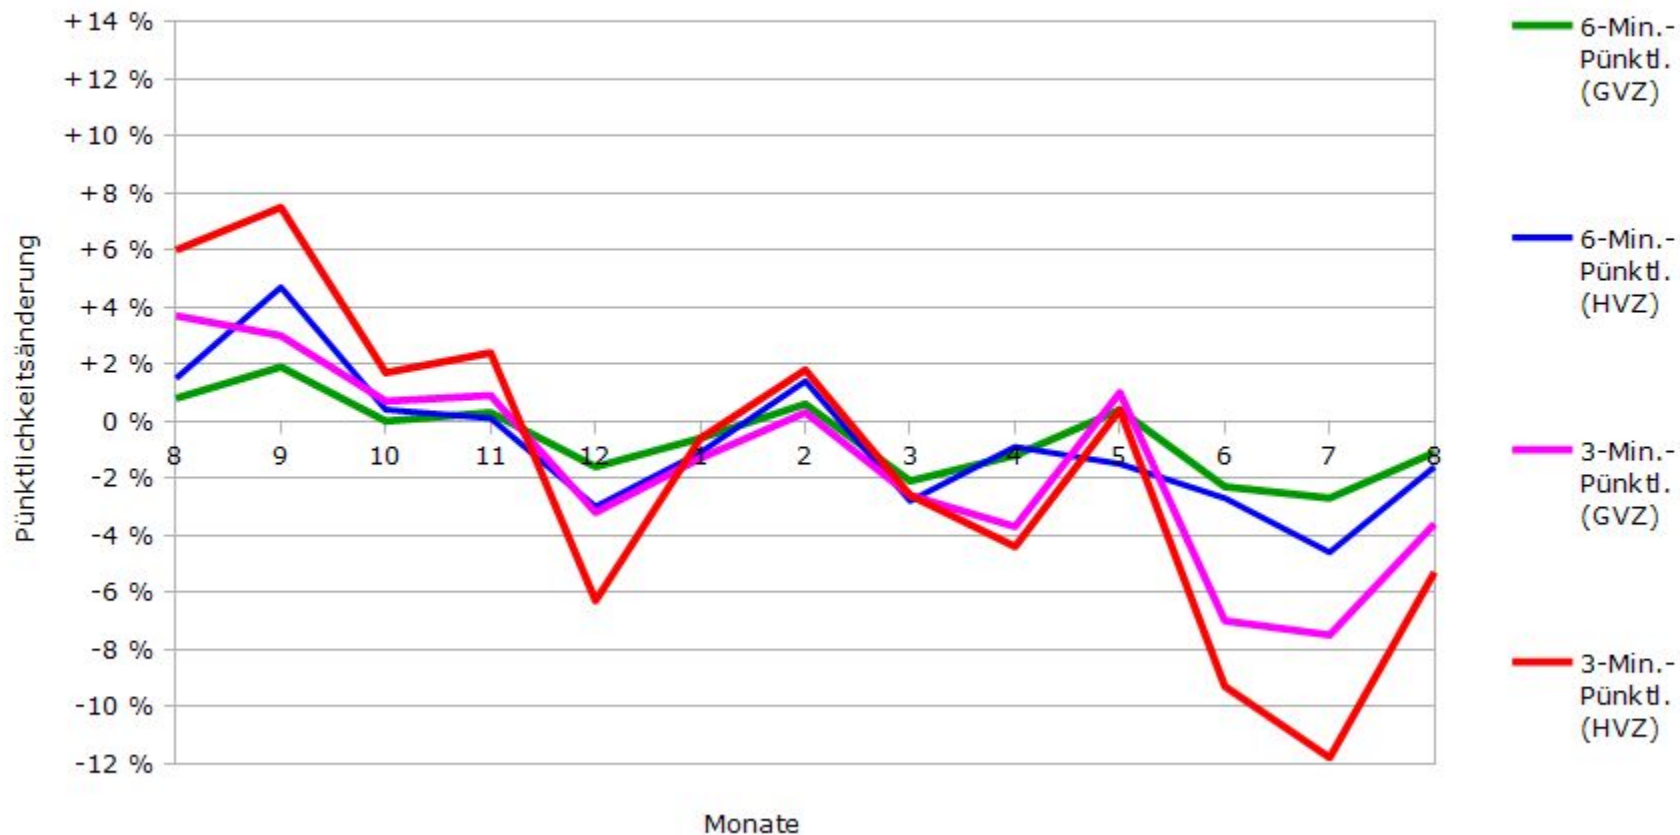

# Pünktlichkeit der S-Bahnlinie S2 in 2017/2018 im Vergleich zum Vorjahr

(Bahn-Daten, gesammelt und ausgewertet von s-bahn-chaos.de)

# Pünktlichkeit der S-Bahnlinie S4 in 2017/2018 im Vergleich zum Vorjahr

(Bahn-Daten, gesammelt und ausgewertet von s-bahn-chaos.de)

# Pünktlichkeit der S-Bahnlinie S5 in 2017/2018 im Vergleich zum Vorjahr

(Bahn-Daten, gesammelt und ausgewertet von s-bahn-chaos.de)

# Pünktlichkeit der S-Bahnlinie S6 in 2017/2018 im Vergleich zum Vorjahr

(Bahn-Daten, gesammelt und ausgewertet von s-bahn-chaos.de)