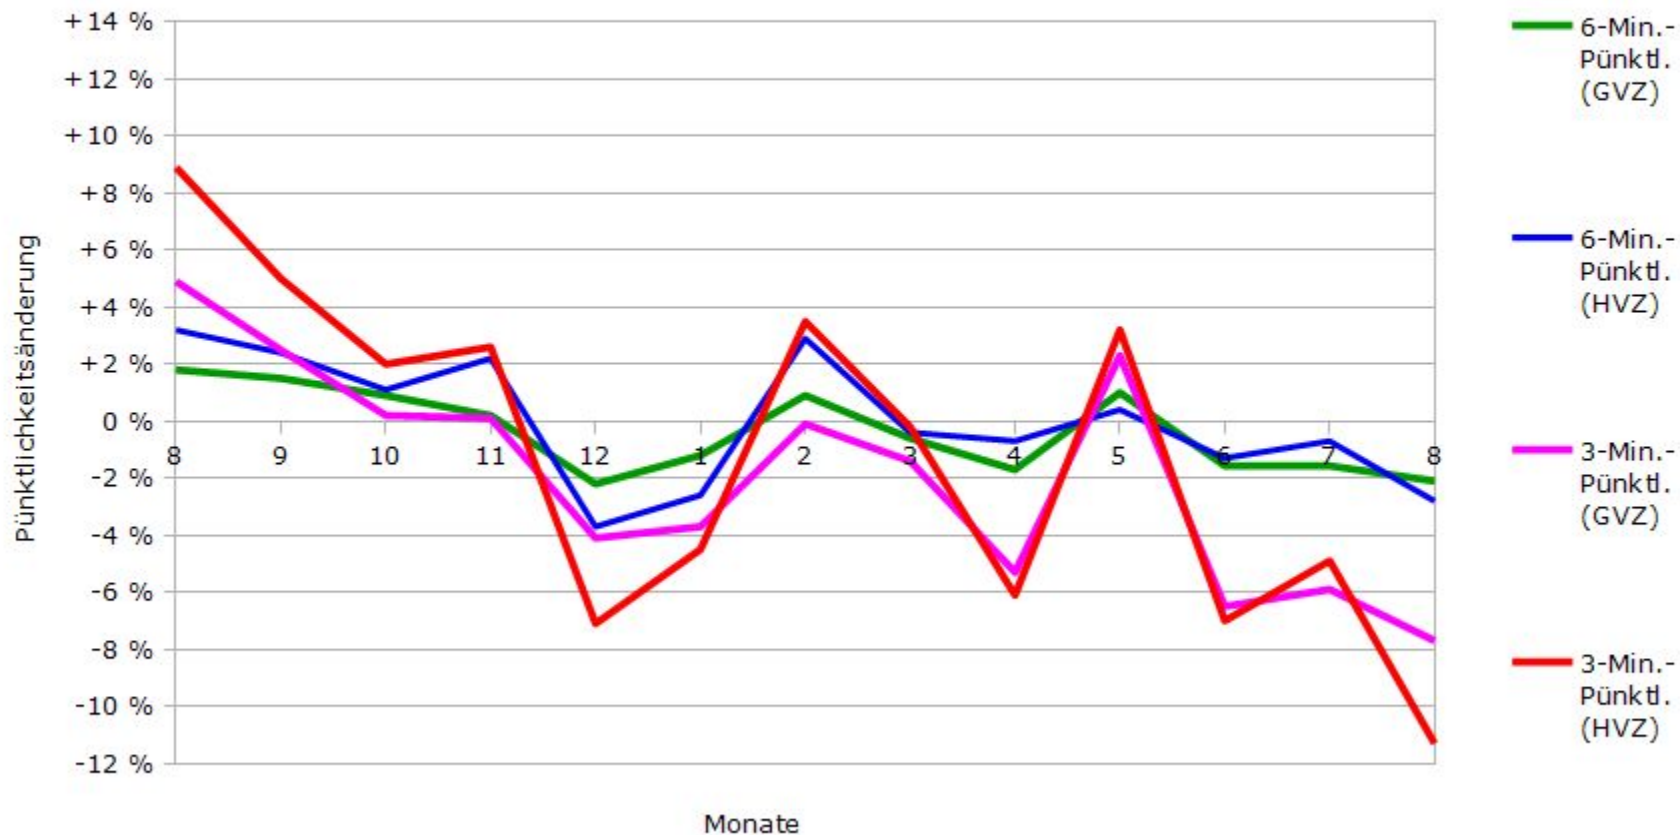

# Pünktlichkeit aller S-Bahnlagen 2017/2018 im Vergleich zum Vorjahr

(Bahn-Daten, gesammelt und ausgewertet von s-bahn-chaos.de)

# Pünktlichkeit der S-Bahnlinie S1 in 2017/2018 im Vergleich zum Vorjahr

(Bahn-Daten, gesammelt und ausgewertet von s-bahn-chaos.de)

# Pünktlichkeit der S-Bahnlinie S2 in 2017/2018 im Vergleich zum Vorjahr

(Bahn-Daten, gesammelt und ausgewertet von s-bahn-chaos.de)

# Pünktlichkeit der S-Bahnlinie S3 in 2017/2018 im Vergleich zum Vorjahr

(Bahn-Daten, gesammelt und ausgewertet von s-bahn-chaos.de)