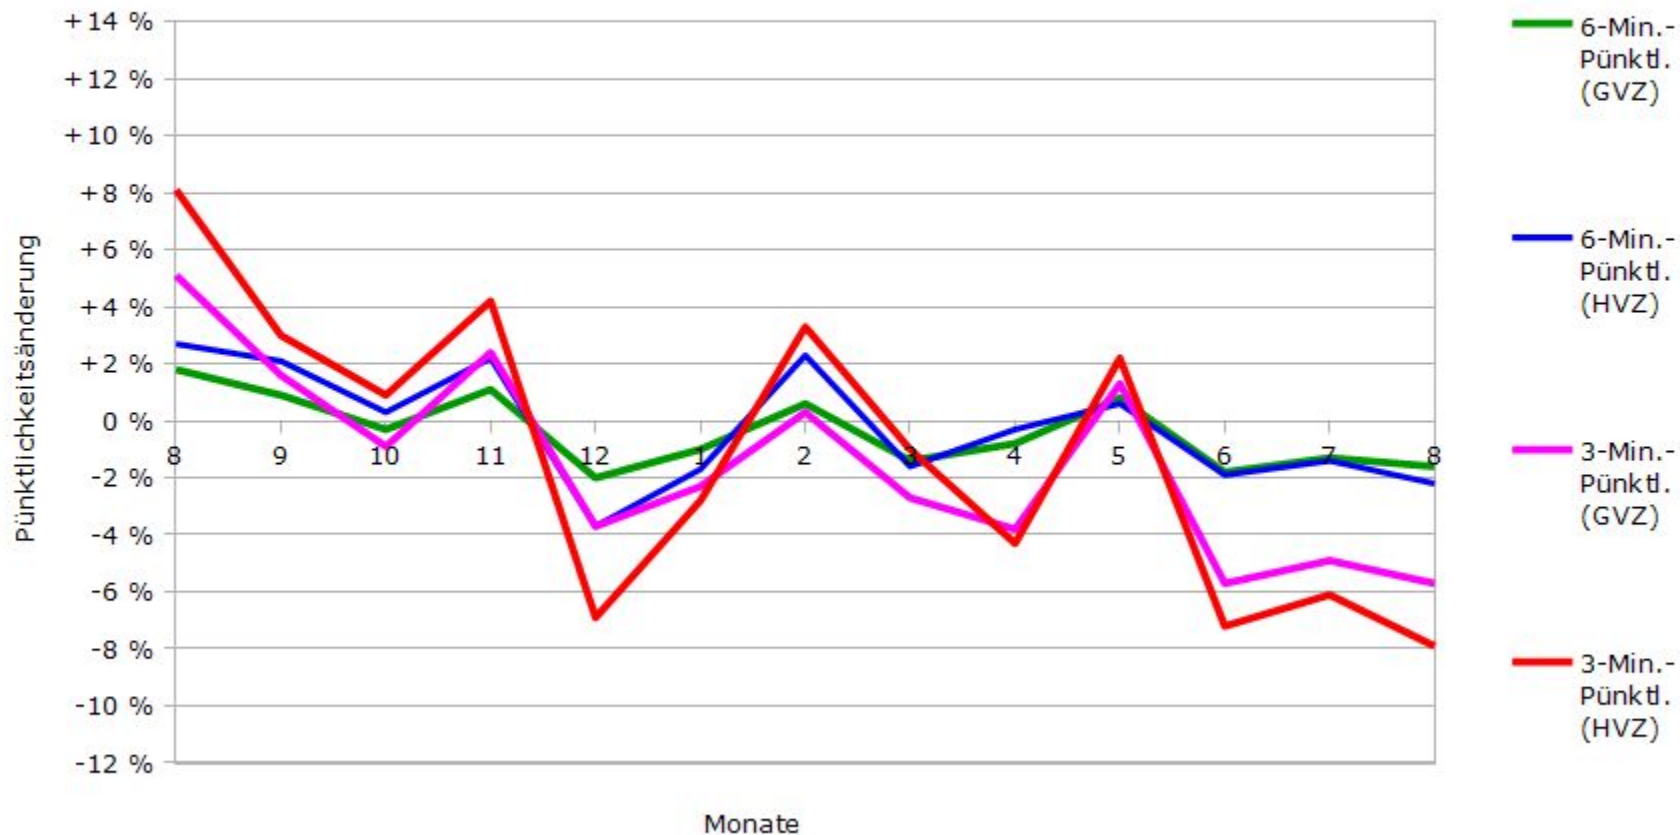

# Pünktlichkeit aller S-Bahnlagen 2017/2018 im Vergleich zum Vorjahr

(Bahn-Daten, gesammelt und ausgewertet von s-bahn-chaos.de)

# Pünktlichkeit der S-Bahnlinie S1 in 2017/2018 im Vergleich zum Vorjahr

(Bahn-Daten, gesammelt und ausgewertet von s-bahn-chaos.de)

# Pünktlichkeit der S-Bahnlinie S2 in 2017/2018 im Vergleich zum Vorjahr

(Bahn-Daten, gesammelt und ausgewertet von s-bahn-chaos.de)

# Pünktlichkeit der S-Bahnlinie S3 in 2017/2018 im Vergleich zum Vorjahr

(Bahn-Daten, gesammelt und ausgewertet von s-bahn-chaos.de)