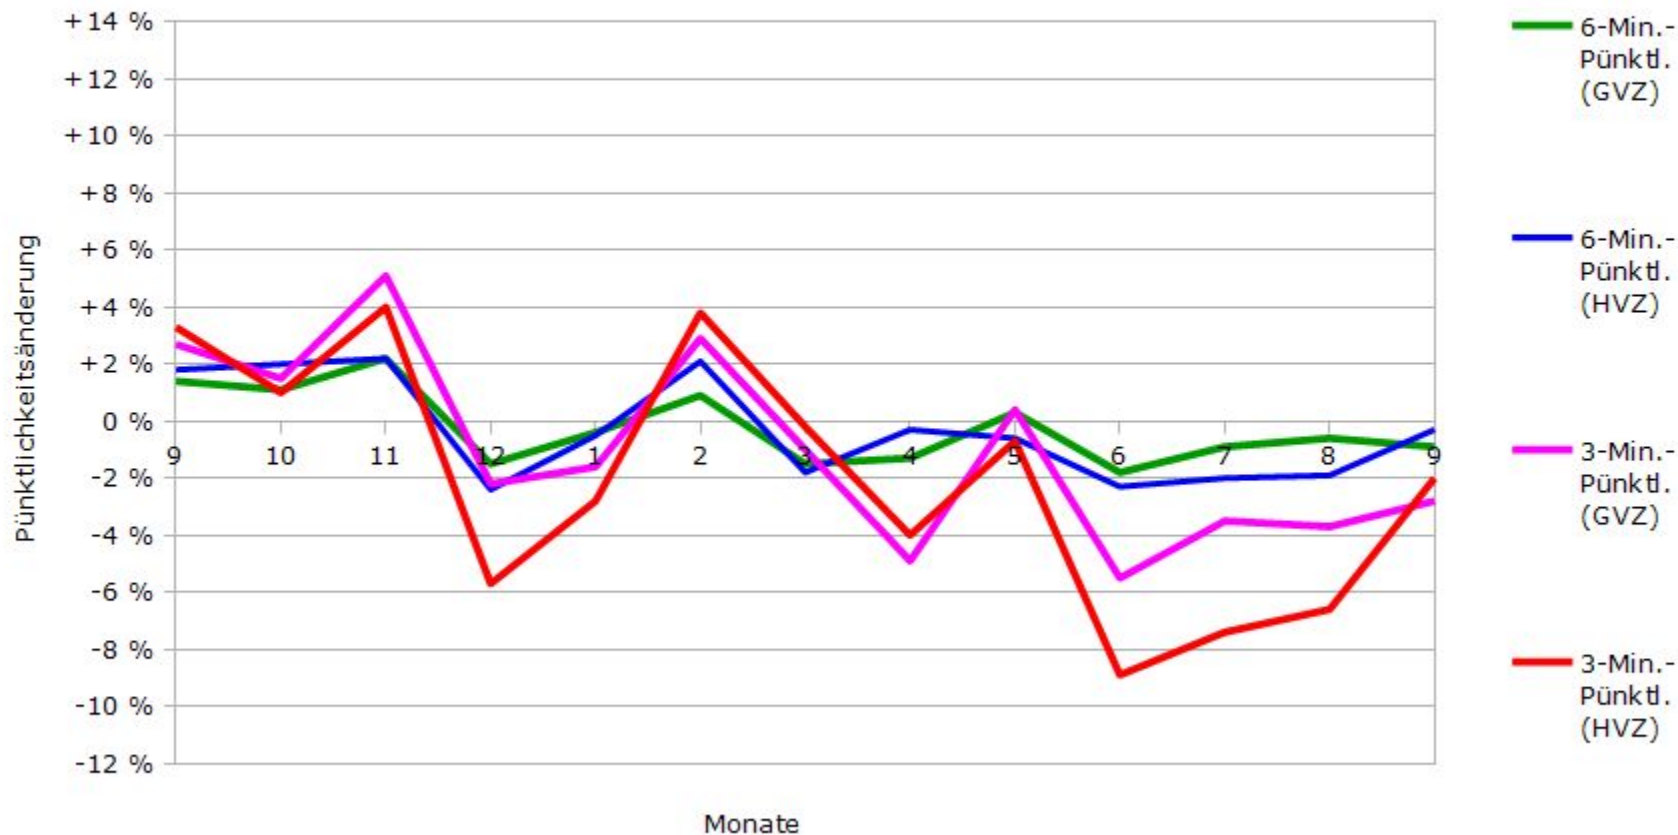

Pünktlichkeit aller S-Bahnlinien 2017/2018 im Vergleich zum Vorjahr

(Bahn-Daten, gesammelt und ausgewertet von s-bahn-chaos.de)

Pünktlichkeit der S-Bahnlinie S1 in 2017/2018 im Vergleich zum Vorjahr

(Bahn-Daten, gesammelt und ausgewertet von s-bahn-chaos.de)

Pünktlichkeit der S-Bahnlinie S2 in 2017/2018 im Vergleich zum Vorjahr

(Bahn-Daten, gesammelt und ausgewertet von s-bahn-chaos.de)

Pünktlichkeit der S-Bahnlinie S3 in 2017/2018 im Vergleich zum Vorjahr

(Bahn-Daten, gesammelt und ausgewertet von s-bahn-chaos.de)

Pünktlichkeit der S-Bahnlinie S4 in 2017/2018 im Vergleich zum Vorjahr

(Bahn-Daten, gesammelt und ausgewertet von s-bahn-chaos.de)

Pünktlichkeit der S-Bahnlinie S5 in 2017/2018 im Vergleich zum Vorjahr

(Bahn-Daten, gesammelt und ausgewertet von s-bahn-chaos.de)

Pünktlichkeit der S-Bahnlinie S6 in 2017/2018 im Vergleich zum Vorjahr

(Bahn-Daten, gesammelt und ausgewertet von s-bahn-chaos.de)

Pünktlichkeit der S-Bahnlinie S60 in 2017/2018 im Vergleich zum Vorjahr