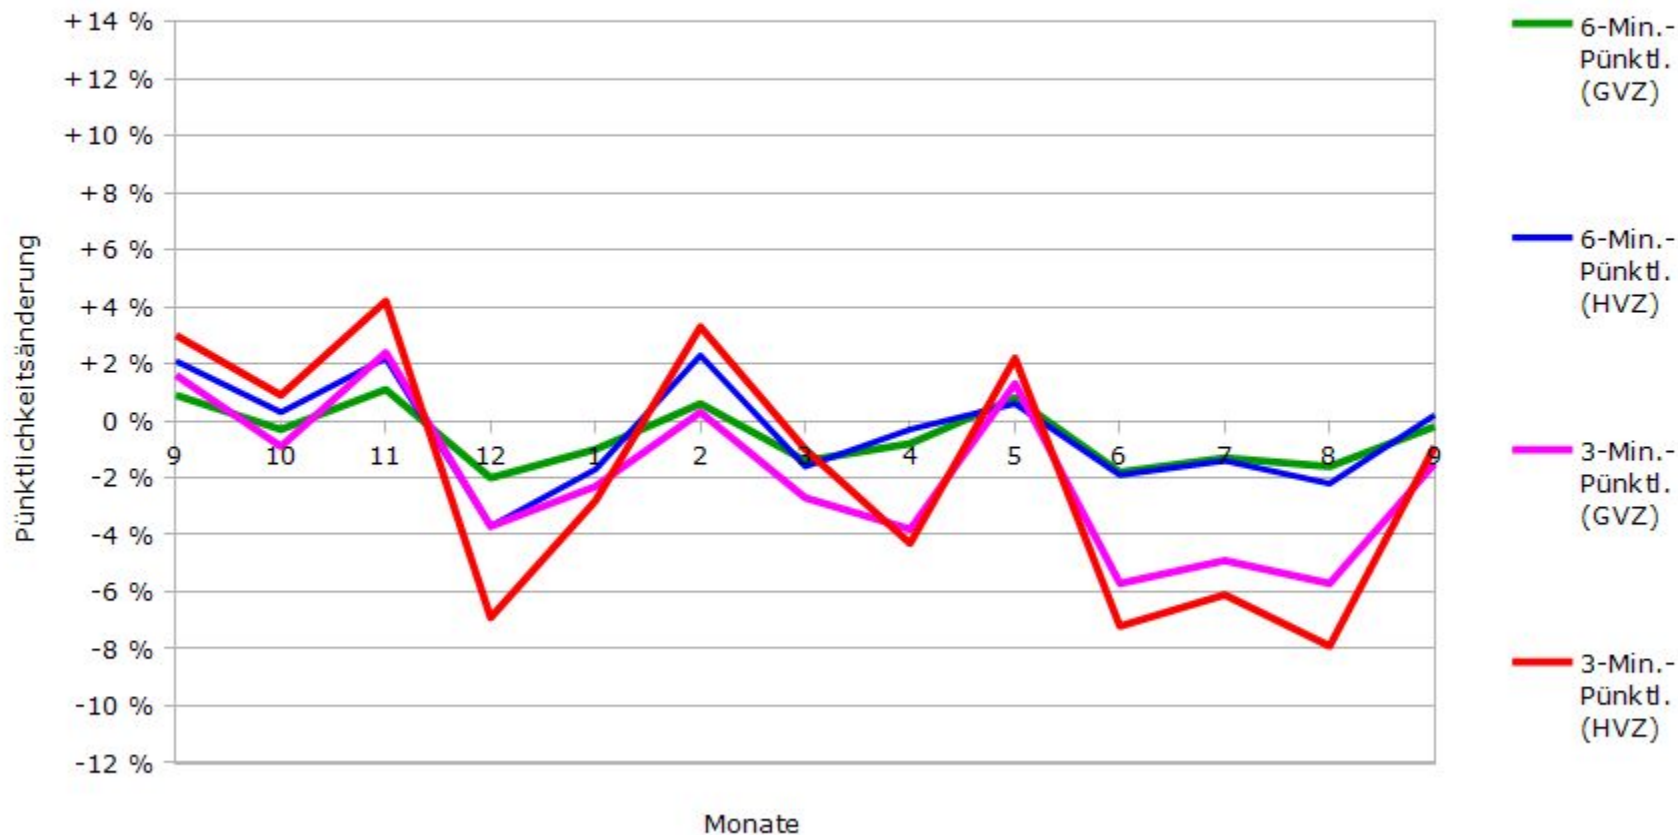

Pünktlichkeit aller S-Bahnlinien 2017/2018 im Vergleich zum Vorjahr

(Bahn-Daten, gesammelt und ausgewertet von s-bahn-chaos.de)

Pünktlichkeit der S-Bahnlinie S1 in 2017/2018 im Vergleich zum Vorjahr

(Bahn-Daten, gesammelt und ausgewertet von s-bahn-chaos.de)

Pünktlichkeit der S-Bahnlinie S2 in 2017/2018 im Vergleich zum Vorjahr

(Bahn-Daten, gesammelt und ausgewertet von s-bahn-chaos.de)

Pünktlichkeit der S-Bahnlinie S3 in 2017/2018 im Vergleich zum Vorjahr

(Bahn-Daten, gesammelt und ausgewertet von s-bahn-chaos.de)

Pünktlichkeit der S-Bahnlinie S4 in 2017/2018 im Vergleich zum Vorjahr

(Bahn-Daten, gesammelt und ausgewertet von s-bahn-chaos.de)

Pünktlichkeit der S-Bahnlinie S5 in 2017/2018 im Vergleich zum Vorjahr

(Bahn-Daten, gesammelt und ausgewertet von s-bahn-chaos.de)

Pünktlichkeit der S-Bahnlinie S6 in 2017/2018 im Vergleich zum Vorjahr

(Bahn-Daten, gesammelt und ausgewertet von s-bahn-chaos.de)

Pünktlichkeit der S-Bahnlinie S60 in 2017/2018 im Vergleich zum Vorjahr