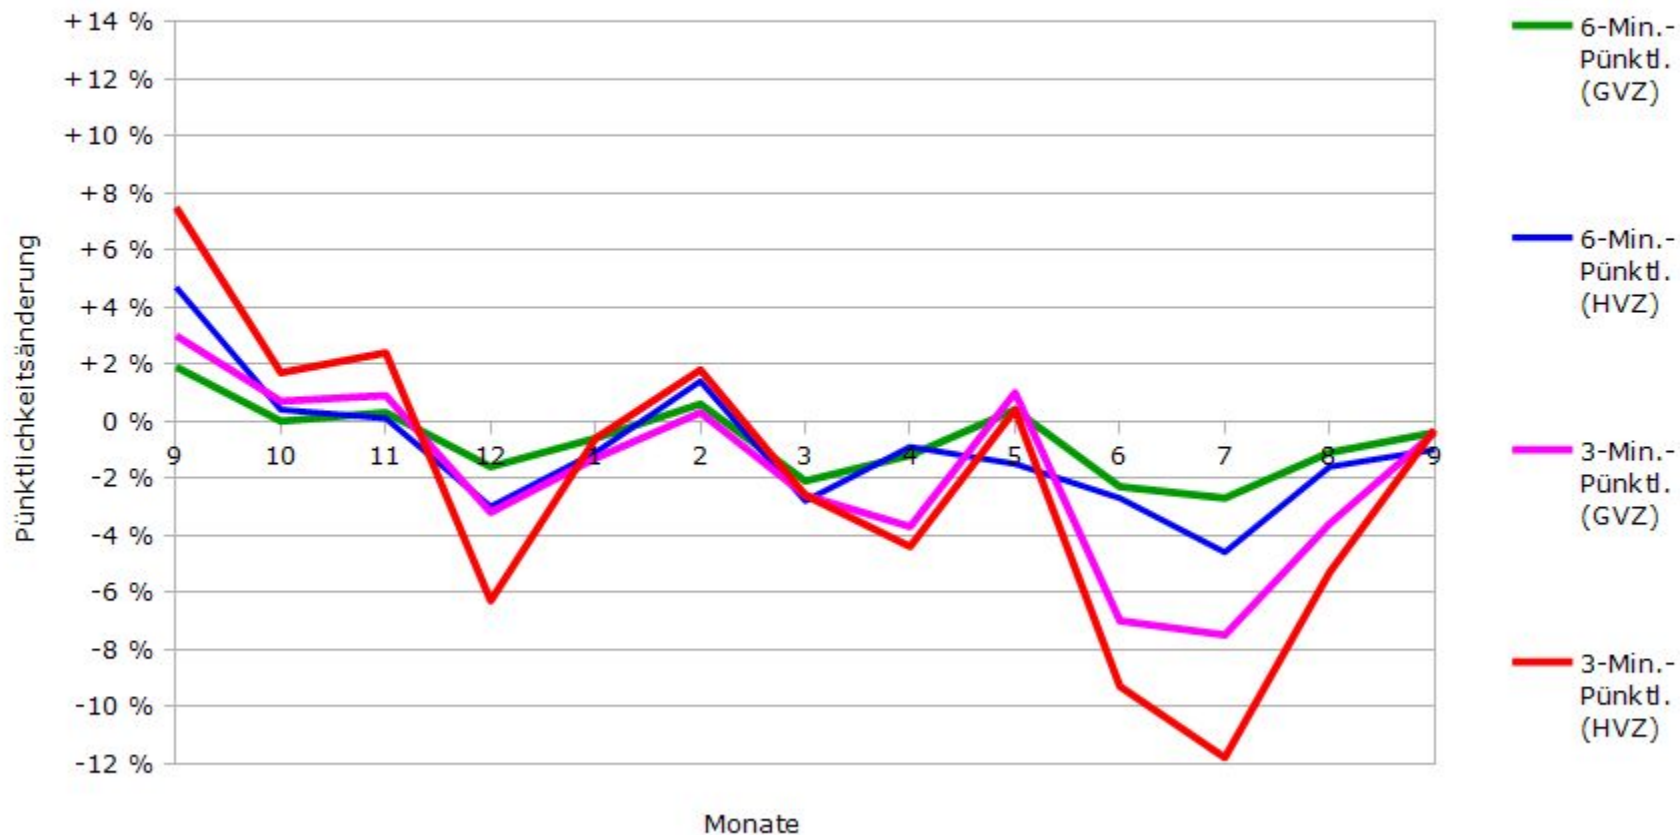

Pünktlichkeit aller S-Bahnlinien 2017/2018 im Vergleich zum Vorjahr

(Bahn-Daten, gesammelt und ausgewertet von s-bahn-chaos.de)

Pünktlichkeit der S-Bahnlinie S1 in 2017/2018 im Vergleich zum Vorjahr

(Bahn-Daten, gesammelt und ausgewertet von s-bahn-chaos.de)

Pünktlichkeit der S-Bahnlinie S2 in 2017/2018 im Vergleich zum Vorjahr

(Bahn-Daten, gesammelt und ausgewertet von s-bahn-chaos.de)

Pünktlichkeit der S-Bahnlinie S3 in 2017/2018 im Vergleich zum Vorjahr

(Bahn-Daten, gesammelt und ausgewertet von s-bahn-chaos.de)

Pünktlichkeit der S-Bahnlinie S4 in 2017/2018 im Vergleich zum Vorjahr

(Bahn-Daten, gesammelt und ausgewertet von s-bahn-chaos.de)

Pünktlichkeit der S-Bahnlinie S5 in 2017/2018 im Vergleich zum Vorjahr

(Bahn-Daten, gesammelt und ausgewertet von s-bahn-chaos.de)

Pünktlichkeit der S-Bahnlinie S6 in 2017/2018 im Vergleich zum Vorjahr

(Bahn-Daten, gesammelt und ausgewertet von s-bahn-chaos.de)

Pünktlichkeit der S-Bahnlinie S60 in 2017/2018 im Vergleich zum Vorjahr