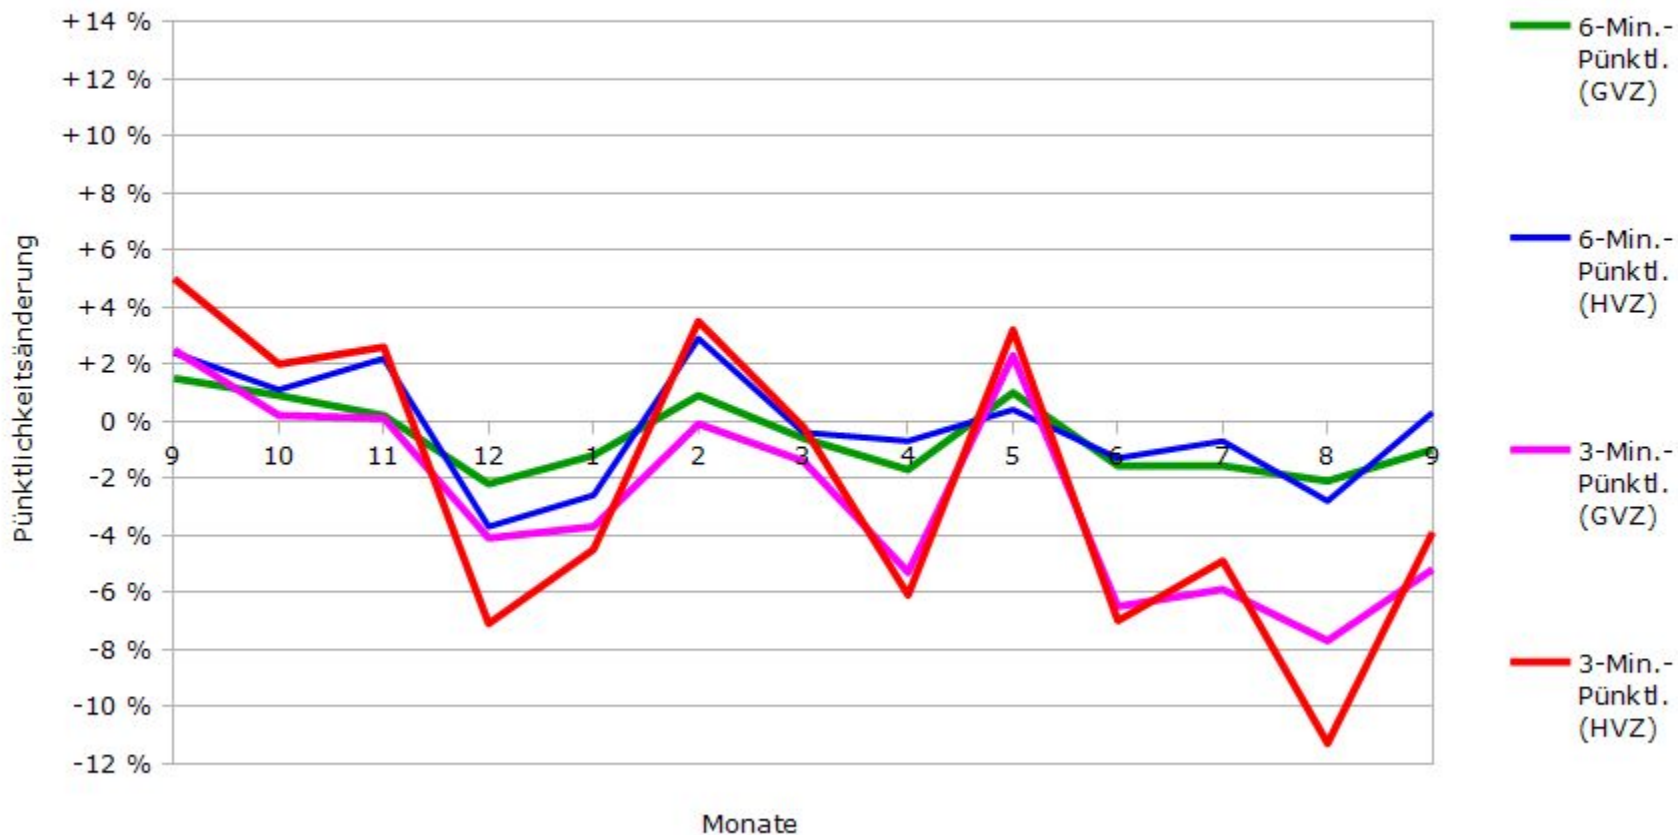

Pünktlichkeit aller S-Bahnlinien 2017/2018 im Vergleich zum Vorjahr

(Bahn-Daten, gesammelt und ausgewertet von s-bahn-chaos.de)

Pünktlichkeit der S-Bahnlinie S1 in 2017/2018 im Vergleich zum Vorjahr

(Bahn-Daten, gesammelt und ausgewertet von s-bahn-chaos.de)

Pünktlichkeit der S-Bahnlinie S2 in 2017/2018 im Vergleich zum Vorjahr

(Bahn-Daten, gesammelt und ausgewertet von s-bahn-chaos.de)

Pünktlichkeit der S-Bahnlinie S3 in 2017/2018 im Vergleich zum Vorjahr

(Bahn-Daten, gesammelt und ausgewertet von s-bahn-chaos.de)

Pünktlichkeit der S-Bahnlinie S4 in 2017/2018 im Vergleich zum Vorjahr

(Bahn-Daten, gesammelt und ausgewertet von s-bahn-chaos.de)

Pünktlichkeit der S-Bahnlinie S5 in 2017/2018 im Vergleich zum Vorjahr

(Bahn-Daten, gesammelt und ausgewertet von s-bahn-chaos.de)

Pünktlichkeit der S-Bahnlinie S6 in 2017/2018 im Vergleich zum Vorjahr

(Bahn-Daten, gesammelt und ausgewertet von s-bahn-chaos.de)

Pünktlichkeit der S-Bahnlinie S60 in 2017/2018 im Vergleich zum Vorjahr