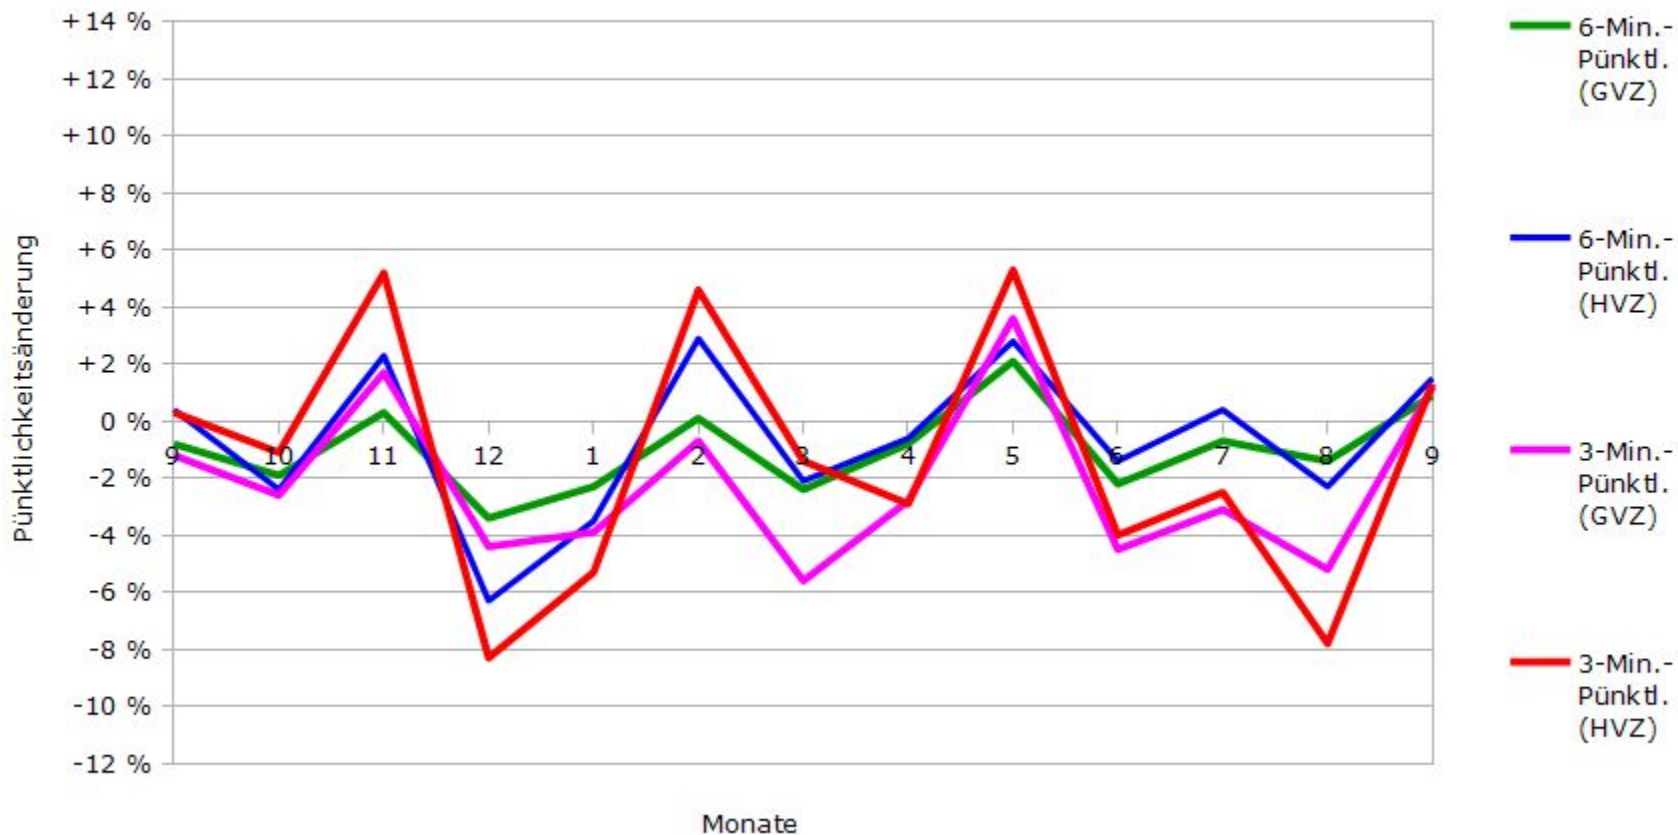

Pünktlichkeit aller S-Bahnlinien 2017/2018 im Vergleich zum Vorjahr

(Bahn-Daten, gesammelt und ausgewertet von s-bahn-chaos.de)

Pünktlichkeit der S-Bahnlinie S1 in 2017/2018 im Vergleich zum Vorjahr

(Bahn-Daten, gesammelt und ausgewertet von s-bahn-chaos.de)

Pünktlichkeit der S-Bahnlinie S2 in 2017/2018 im Vergleich zum Vorjahr

(Bahn-Daten, gesammelt und ausgewertet von s-bahn-chaos.de)

Pünktlichkeit der S-Bahnlinie S3 in 2017/2018 im Vergleich zum Vorjahr

(Bahn-Daten, gesammelt und ausgewertet von s-bahn-chaos.de)

Pünktlichkeit der S-Bahnlinie S4 in 2017/2018 im Vergleich zum Vorjahr

(Bahn-Daten, gesammelt und ausgewertet von s-bahn-chaos.de)

Pünktlichkeit der S-Bahnlinie S5 in 2017/2018 im Vergleich zum Vorjahr

(Bahn-Daten, gesammelt und ausgewertet von s-bahn-chaos.de)

Pünktlichkeit der S-Bahnlinie S6 in 2017/2018 im Vergleich zum Vorjahr

(Bahn-Daten, gesammelt und ausgewertet von s-bahn-chaos.de)

Pünktlichkeit der S-Bahnlinie S60 in 2017/2018 im Vergleich zum Vorjahr