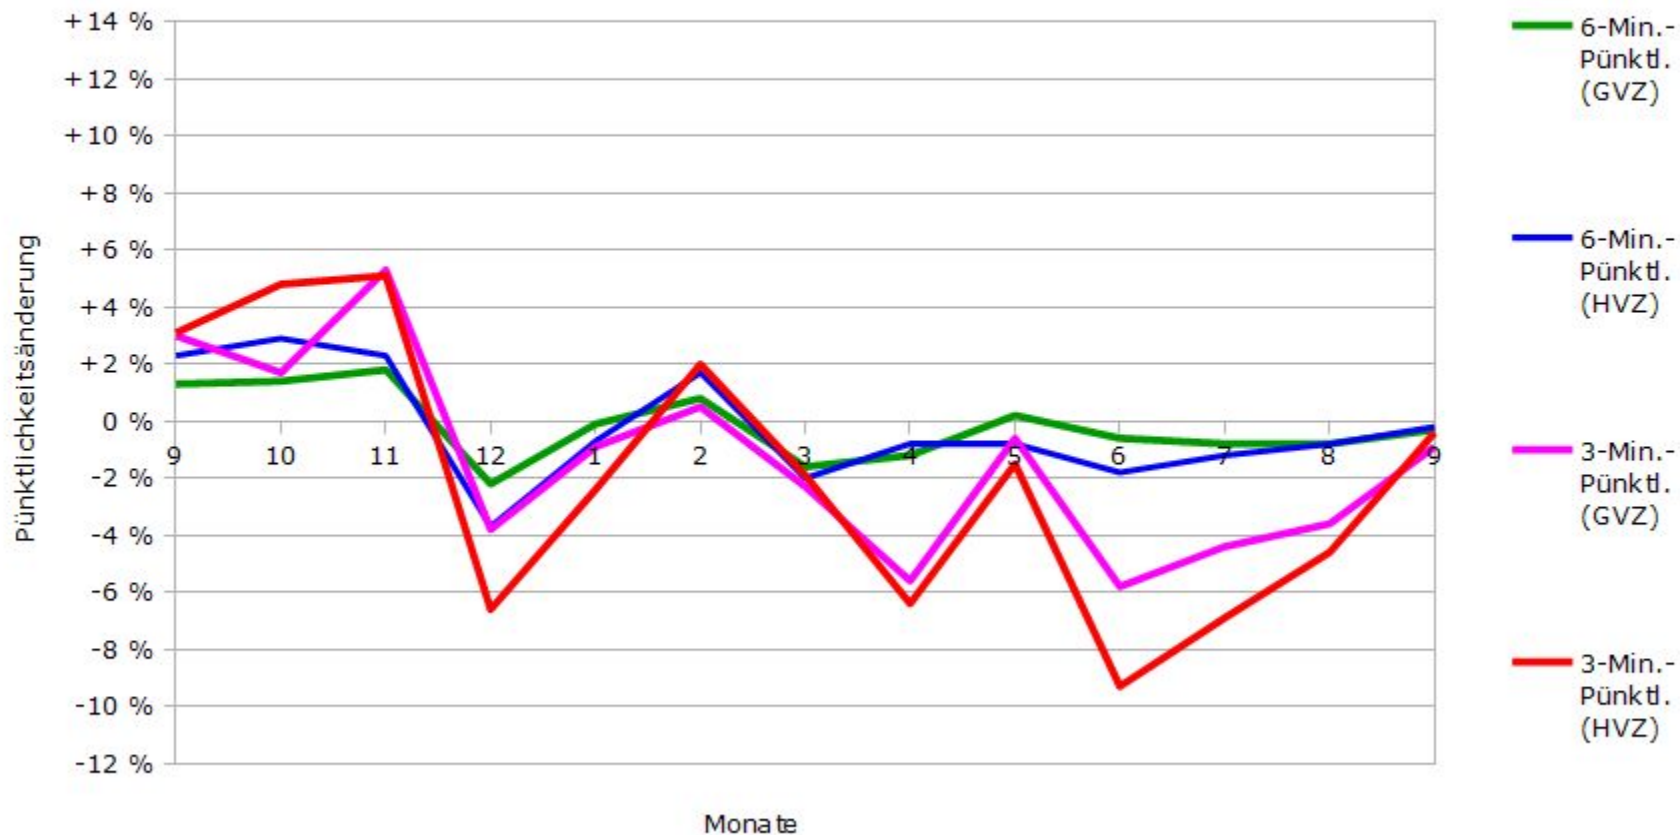

Pünktlichkeit aller S-Bahnlinien 2017/2018 im Vergleich zum Vorjahr

(Bahn-Daten, gesammelt und ausgewertet von s-bahn-chaos.de)

Pünktlichkeit der S-Bahnlinie S1 in 2017/2018 im Vergleich zum Vorjahr

(Bahn-Daten, gesammelt und ausgewertet von s-bahn-chaos.de)

Pünktlichkeit der S-Bahnlinie S2 in 2017/2018 im Vergleich zum Vorjahr

(Bahn-Daten, gesammelt und ausgewertet von s-bahn-chaos.de)

Pünktlichkeit der S-Bahnlinie S3 in 2017/2018 im Vergleich zum Vorjahr

(Bahn-Daten, gesammelt und ausgewertet von s-bahn-chaos.de)

Pünktlichkeit der S-Bahnlinie S4 in 2017/2018 im Vergleich zum Vorjahr

(Bahn-Daten, gesammelt und ausgewertet von s-bahn-chaos.de)

Pünktlichkeit der S-Bahnlinie S5 in 2017/2018 im Vergleich zum Vorjahr

(Bahn-Daten, gesammelt und ausgewertet von s-bahn-chaos.de)

Pünktlichkeit der S-Bahnlinie S6 in 2017/2018 im Vergleich zum Vorjahr

(Bahn-Daten, gesammelt und ausgewertet von s-bahn-chaos.de)

Pünktlichkeit der S-Bahnlinie S60 in 2017/2018 im Vergleich zum Vorjahr