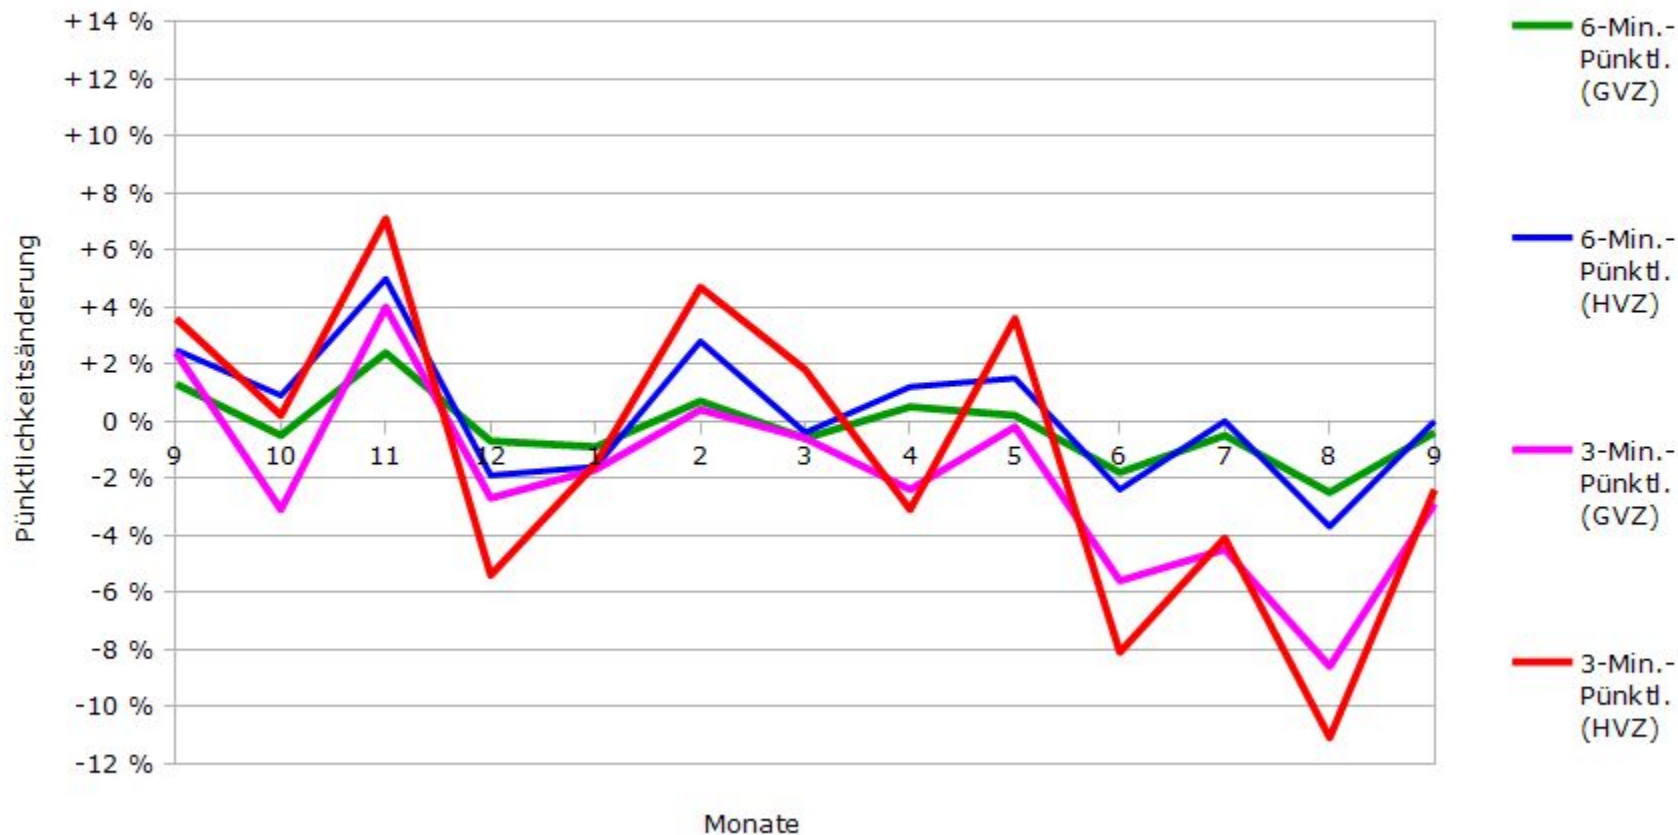

Pünktlichkeit aller S-Bahnlinien 2017/2018 im Vergleich zum Vorjahr

(Bahn-Daten, gesammelt und ausgewertet von s-bahn-chaos.de)

Pünktlichkeit der S-Bahnlinie S1 in 2017/2018 im Vergleich zum Vorjahr

(Bahn-Daten, gesammelt und ausgewertet von s-bahn-chaos.de)

Pünktlichkeit der S-Bahnlinie S2 in 2017/2018 im Vergleich zum Vorjahr

(Bahn-Daten, gesammelt und ausgewertet von s-bahn-chaos.de)

Pünktlichkeit der S-Bahnlinie S3 in 2017/2018 im Vergleich zum Vorjahr

(Bahn-Daten, gesammelt und ausgewertet von s-bahn-chaos.de)

Pünktlichkeit der S-Bahnlinie S4 in 2017/2018 im Vergleich zum Vorjahr

(Bahn-Daten, gesammelt und ausgewertet von s-bahn-chaos.de)

Pünktlichkeit der S-Bahnlinie S5 in 2017/2018 im Vergleich zum Vorjahr

(Bahn-Daten, gesammelt und ausgewertet von s-bahn-chaos.de)

Pünktlichkeit der S-Bahnlinie S6 in 2017/2018 im Vergleich zum Vorjahr

(Bahn-Daten, gesammelt und ausgewertet von s-bahn-chaos.de)

Pünktlichkeit der S-Bahnlinie S60 in 2017/2018 im Vergleich zum Vorjahr