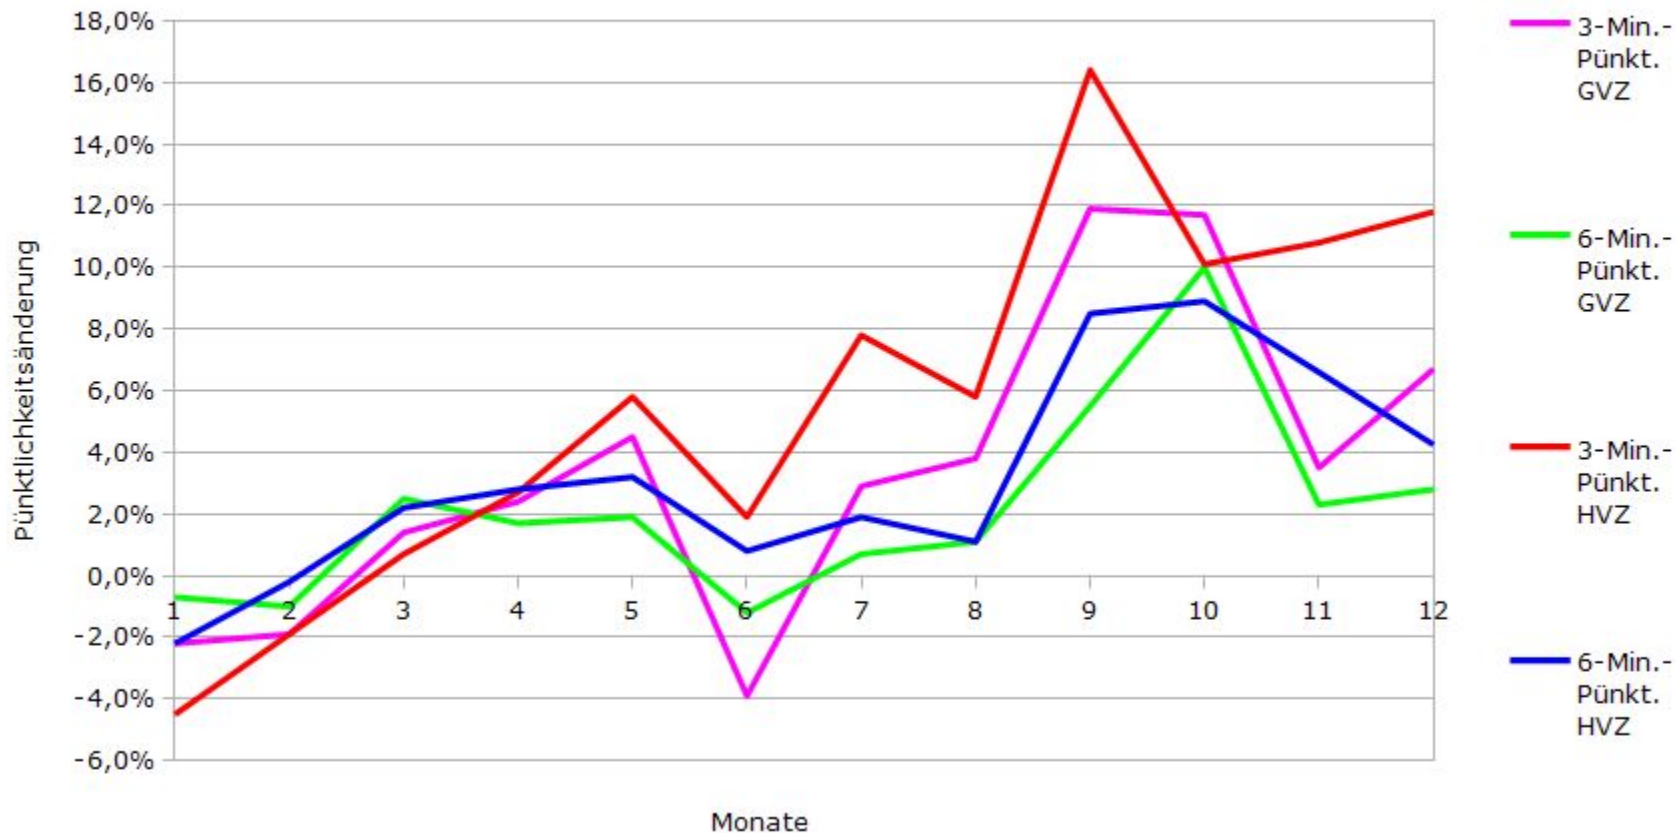

Pünktlichkeit aller S-Bahnen im Jahr 2015 im Vergleich zum Vorjahr 2014

(Bahn-Daten, gesammelt und ausgewertet von s-bahn-chaos.de)

Pünktlichkeit der S-Bahnlinie S1 im Jahr 2015 im Vergleich zum Vorjahr 2014

(Bahn-Daten, gesammelt und ausgewertet von s-bahn-chaos.de)

Pünktlichkeit der S-Bahnlinie S2 im Jahr 2015 im Vergleich zum Vorjahr 2014

(Bahn-Daten, gesammelt und ausgewertet von s-bahn-chaos.de)

Pünktlichkeit der S-Bahnlinie S3 im Jahr 2015 im Vergleich zum Vorjahr 2014

(Bahn-Daten, gesammelt und ausgewertet von s-bahn-chaos.de)

Pünktlichkeit der S-Bahnlinie S4 im Jahr 2015 im Vergleich zum Vorjahr 2014

(Bahn-Daten, gesammelt und ausgewertet von s-bahn-chaos.de)

Pünktlichkeit der S-Bahnlinie S5 im Jahr 2015 im Vergleich zum Vorjahr 2014

(Bahn-Daten, gesammelt und ausgewertet von s-bahn-chaos.de)

Pünktlichkeit der S-Bahnlinie S6 im Jahr 2015 im Vergleich zum Vorjahr 2014

(Bahn-Daten, gesammelt und ausgewertet von s-bahn-chaos.de)

Pünktlichkeit der S-Bahnlinie S60 im Jahr 2015 im Vergleich zum Vorjahr 2014