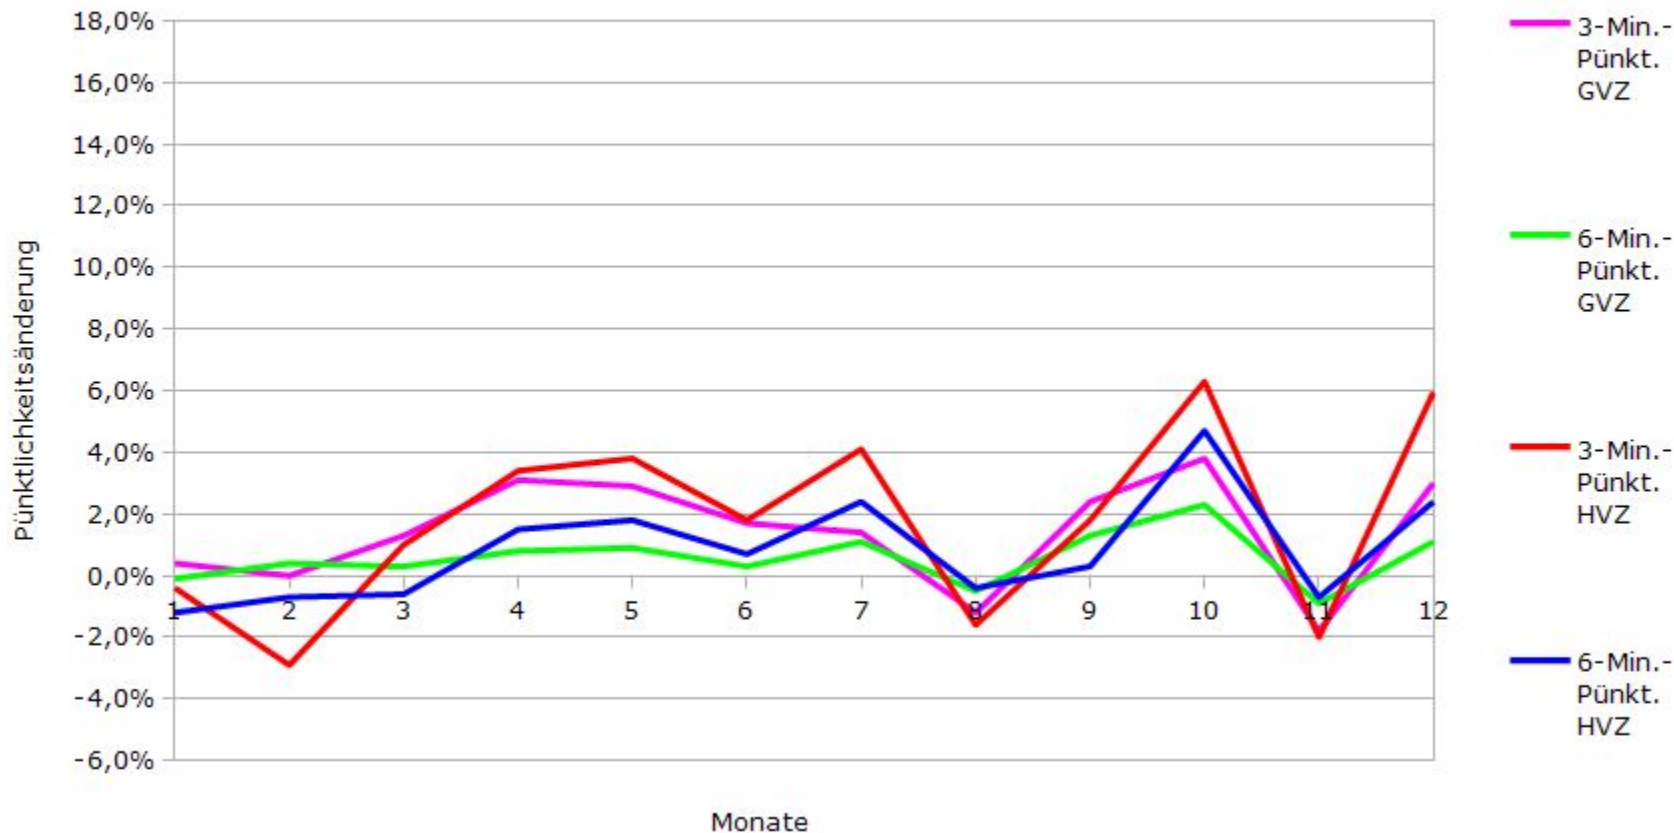

Pünktlichkeit aller S-Bahnen im Jahr 2015 im Vergleich zum Vorjahr 2014

(Bahn-Daten, gesammelt und ausgewertet von s-bahn-chaos.de)

Pünktlichkeit der S-Bahnlinie S1 im Jahr 2015 im Vergleich zum Vorjahr 2014

(Bahn-Daten, gesammelt und ausgewertet von s-bahn-chaos.de)

Pünktlichkeit der S-Bahnlinie S2 im Jahr 2015 im Vergleich zum Vorjahr 2014

(Bahn-Daten, gesammelt und ausgewertet von s-bahn-chaos.de)

Pünktlichkeit der S-Bahnlinie S3 im Jahr 2015 im Vergleich zum Vorjahr 2014

(Bahn-Daten, gesammelt und ausgewertet von s-bahn-chaos.de)

Pünktlichkeit der S-Bahnlinie S4 im Jahr 2015 im Vergleich zum Vorjahr 2014

(Bahn-Daten, gesammelt und ausgewertet von s-bahn-chaos.de)

Pünktlichkeit der S-Bahnlinie S5 im Jahr 2015 im Vergleich zum Vorjahr 2014

(Bahn-Daten, gesammelt und ausgewertet von s-bahn-chaos.de)

Pünktlichkeit der S-Bahnlinie S6 im Jahr 2015 im Vergleich zum Vorjahr 2014

(Bahn-Daten, gesammelt und ausgewertet von s-bahn-chaos.de)

Pünktlichkeit der S-Bahnlinie S60 im Jahr 2015 im Vergleich zum Vorjahr 2014