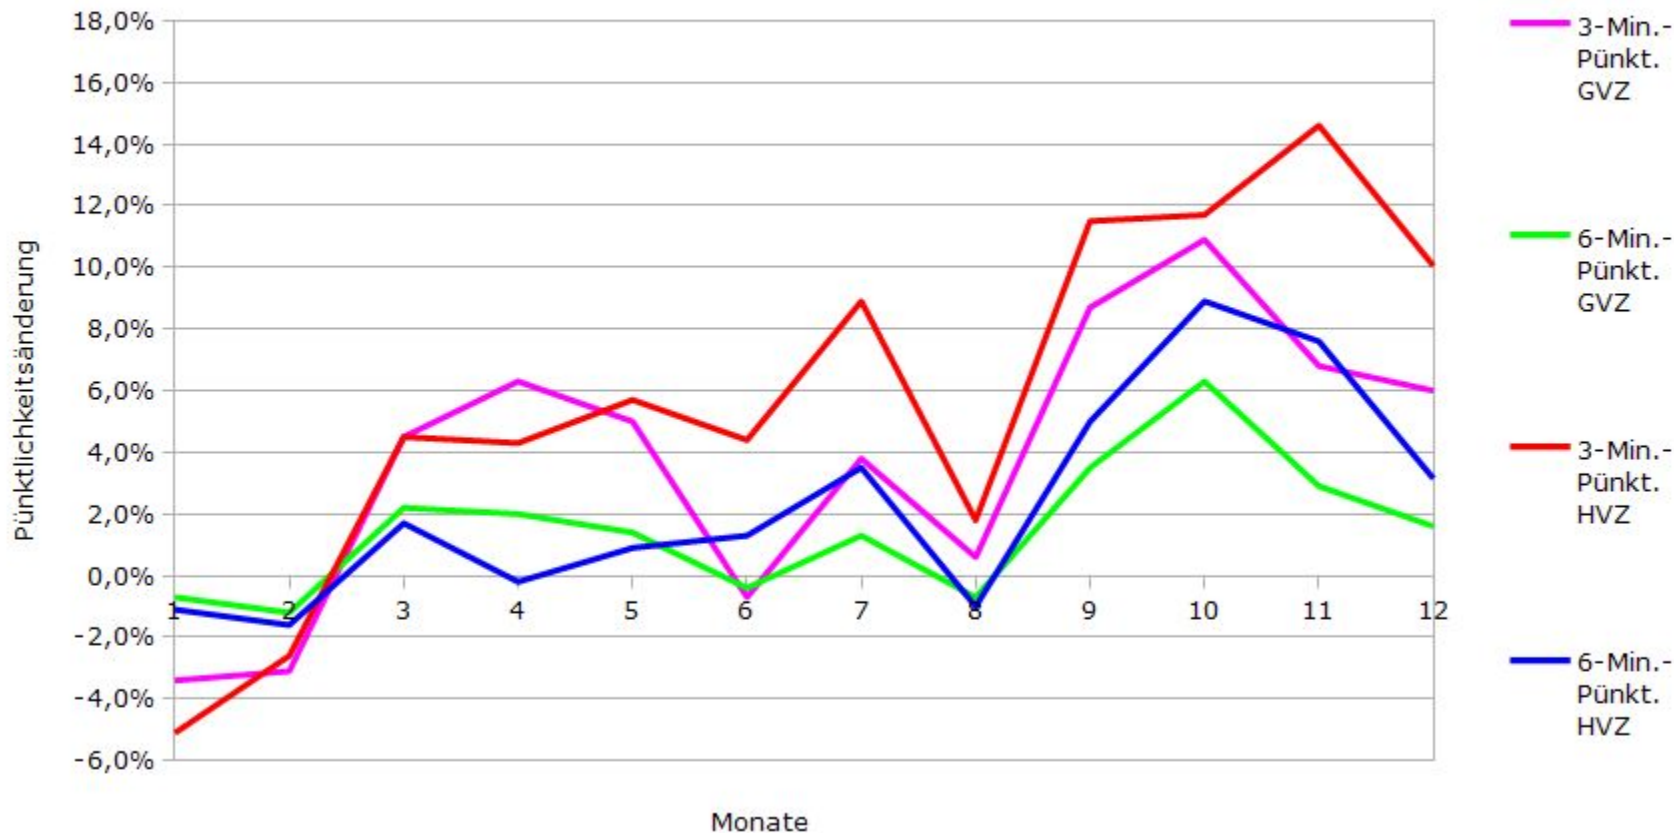

Pünktlichkeit aller S-Bahnen im Jahr 2015 im Vergleich zum Vorjahr 2014

(Bahn-Daten, gesammelt und ausgewertet von s-bahn-chaos.de)

Pünktlichkeit der S-Bahnlinie S1 im Jahr 2015 im Vergleich zum Vorjahr 2014

(Bahn-Daten, gesammelt und ausgewertet von s-bahn-chaos.de)

Pünktlichkeit der S-Bahnlinie S2 im Jahr 2015 im Vergleich zum Vorjahr 2014

(Bahn-Daten, gesammelt und ausgewertet von s-bahn-chaos.de)

Pünktlichkeit der S-Bahnlinie S3 im Jahr 2015 im Vergleich zum Vorjahr 2014

(Bahn-Daten, gesammelt und ausgewertet von s-bahn-chaos.de)

Pünktlichkeit der S-Bahnlinie S4 im Jahr 2015 im Vergleich zum Vorjahr 2014

(Bahn-Daten, gesammelt und ausgewertet von s-bahn-chaos.de)

Pünktlichkeit der S-Bahnlinie S5 im Jahr 2015 im Vergleich zum Vorjahr 2014

(Bahn-Daten, gesammelt und ausgewertet von s-bahn-chaos.de)

Pünktlichkeit der S-Bahnlinie S6 im Jahr 2015 im Vergleich zum Vorjahr 2014

(Bahn-Daten, gesammelt und ausgewertet von s-bahn-chaos.de)

Pünktlichkeit der S-Bahnlinie S60 im Jahr 2015 im Vergleich zum Vorjahr 2014