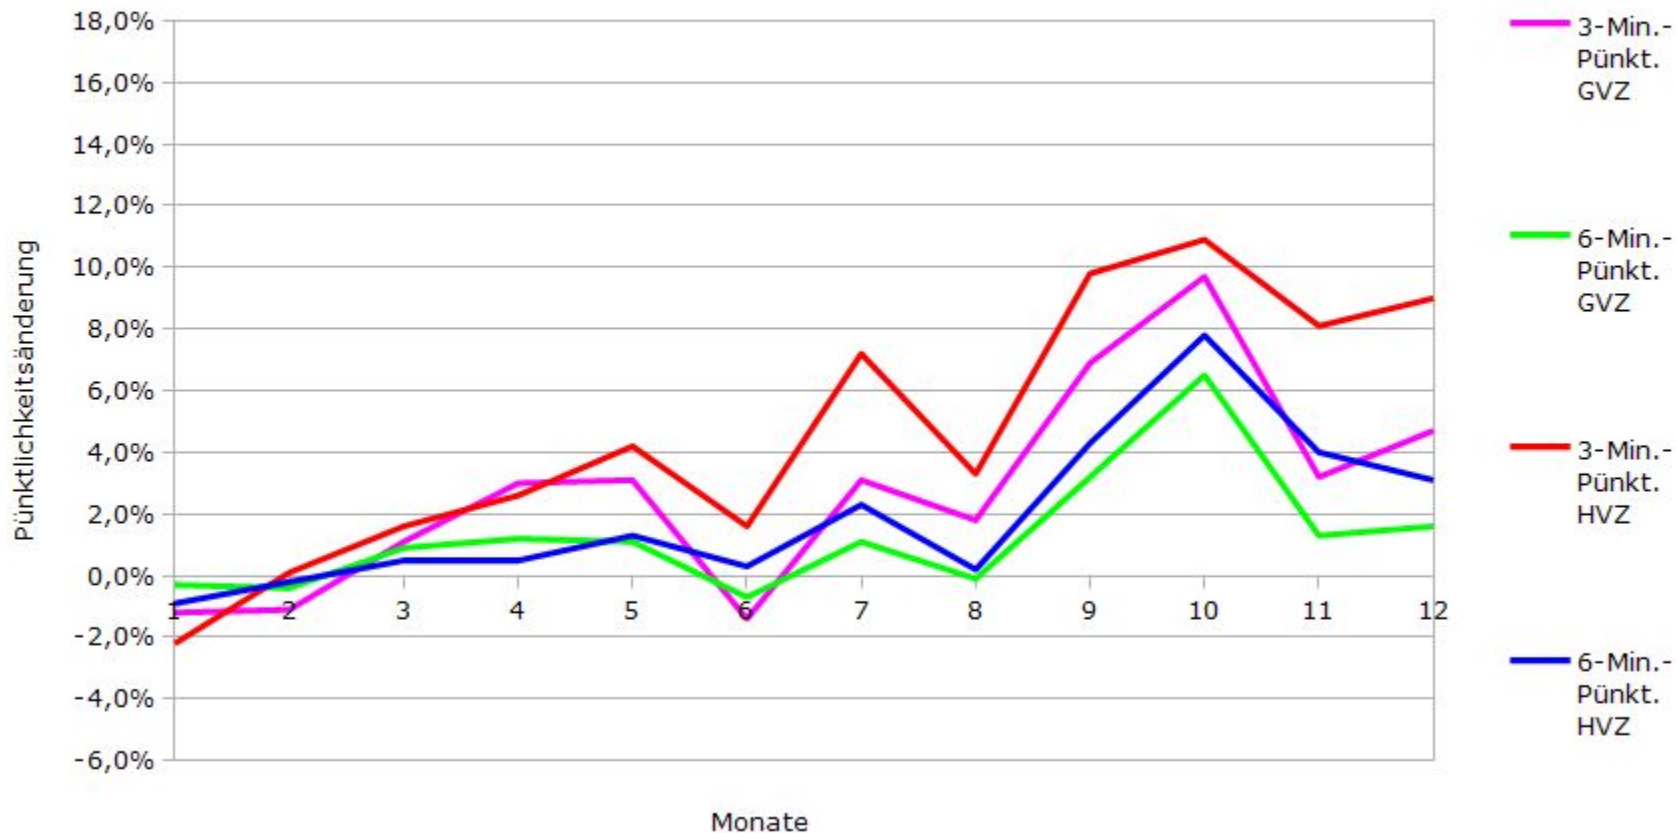

Pünktlichkeit aller S-Bahnen im Jahr 2015 im Vergleich zum Vorjahr 2014

(Bahn-Daten, gesammelt und ausgewertet von s-bahn-chaos.de)

Pünktlichkeit der S-Bahnlinie S1 im Jahr 2015 im Vergleich zum Vorjahr 2014

(Bahn-Daten, gesammelt und ausgewertet von s-bahn-chaos.de)

Pünktlichkeit der S-Bahnlinie S2 im Jahr 2015 im Vergleich zum Vorjahr 2014

(Bahn-Daten, gesammelt und ausgewertet von s-bahn-chaos.de)

Pünktlichkeit der S-Bahnlinie S3 im Jahr 2015 im Vergleich zum Vorjahr 2014

(Bahn-Daten, gesammelt und ausgewertet von s-bahn-chaos.de)

Pünktlichkeit der S-Bahnlinie S4 im Jahr 2015 im Vergleich zum Vorjahr 2014

(Bahn-Daten, gesammelt und ausgewertet von s-bahn-chaos.de)

Pünktlichkeit der S-Bahnlinie S5 im Jahr 2015 im Vergleich zum Vorjahr 2014

(Bahn-Daten, gesammelt und ausgewertet von s-bahn-chaos.de)

Pünktlichkeit der S-Bahnlinie S6 im Jahr 2015 im Vergleich zum Vorjahr 2014

(Bahn-Daten, gesammelt und ausgewertet von s-bahn-chaos.de)

Pünktlichkeit der S-Bahnlinie S60 im Jahr 2015 im Vergleich zum Vorjahr 2014