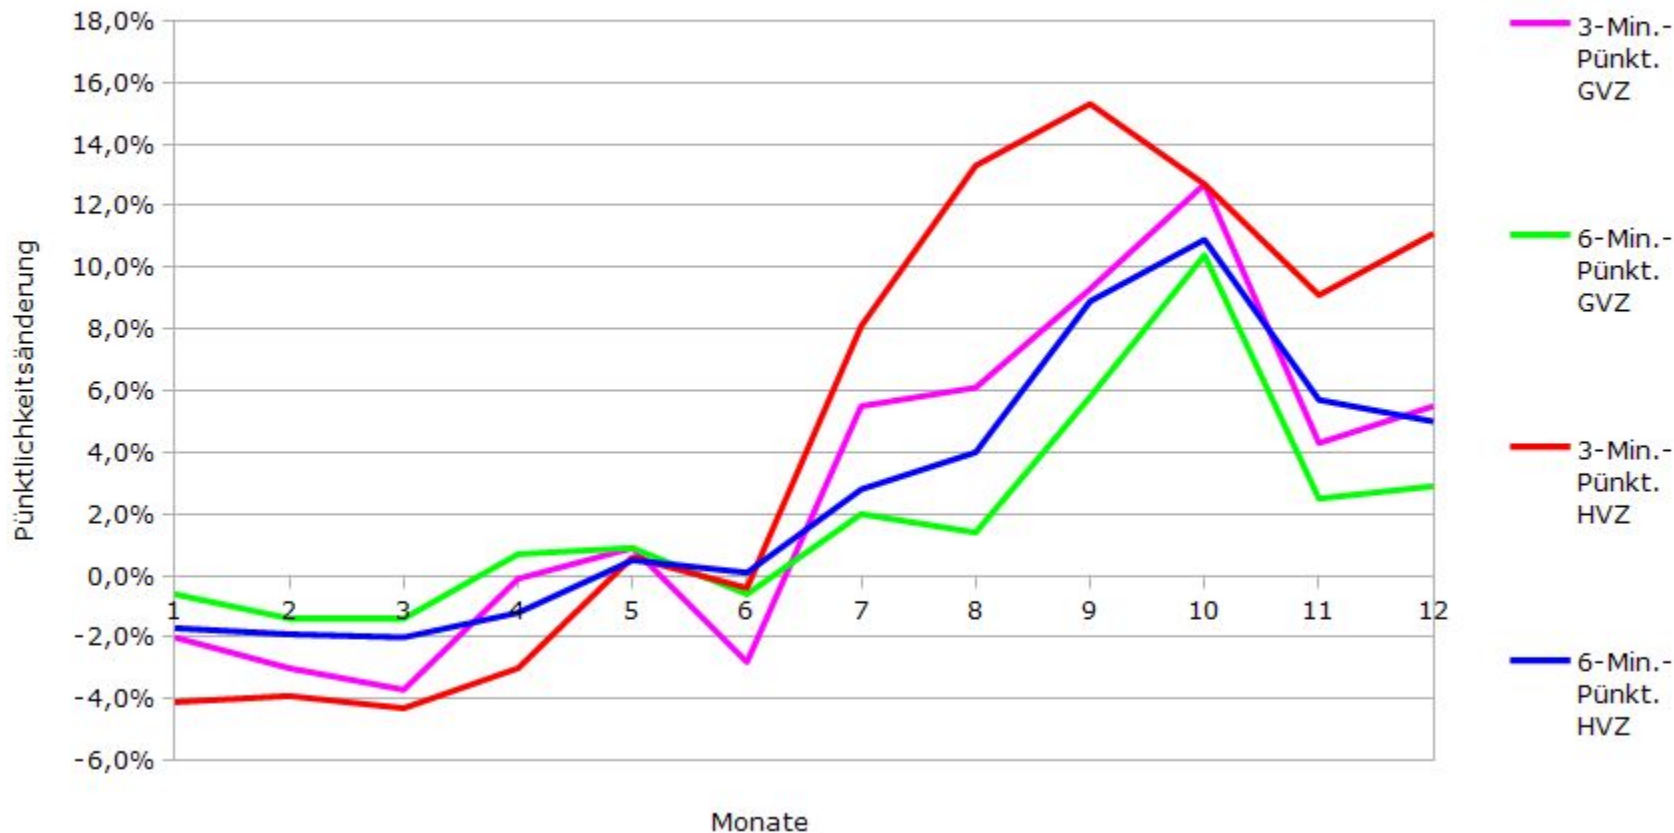

Pünktlichkeit aller S-Bahnen im Jahr 2015 im Vergleich zum Vorjahr 2014

(Bahn-Daten, gesammelt und ausgewertet von s-bahn-chaos.de)

Pünktlichkeit der S-Bahnlinie S1 im Jahr 2015 im Vergleich zum Vorjahr 2014

(Bahn-Daten, gesammelt und ausgewertet von s-bahn-chaos.de)

Pünktlichkeit der S-Bahnlinie S2 im Jahr 2015 im Vergleich zum Vorjahr 2014

(Bahn-Daten, gesammelt und ausgewertet von s-bahn-chaos.de)

Pünktlichkeit der S-Bahnlinie S3 im Jahr 2015 im Vergleich zum Vorjahr 2014

(Bahn-Daten, gesammelt und ausgewertet von s-bahn-chaos.de)

Pünktlichkeit der S-Bahnlinie S4 im Jahr 2015 im Vergleich zum Vorjahr 2014

(Bahn-Daten, gesammelt und ausgewertet von s-bahn-chaos.de)

Pünktlichkeit der S-Bahnlinie S5 im Jahr 2015 im Vergleich zum Vorjahr 2014

(Bahn-Daten, gesammelt und ausgewertet von s-bahn-chaos.de)

Pünktlichkeit der S-Bahnlinie S6 im Jahr 2015 im Vergleich zum Vorjahr 2014

(Bahn-Daten, gesammelt und ausgewertet von s-bahn-chaos.de)

Pünktlichkeit der S-Bahnlinie S60 im Jahr 2015 im Vergleich zum Vorjahr 2014