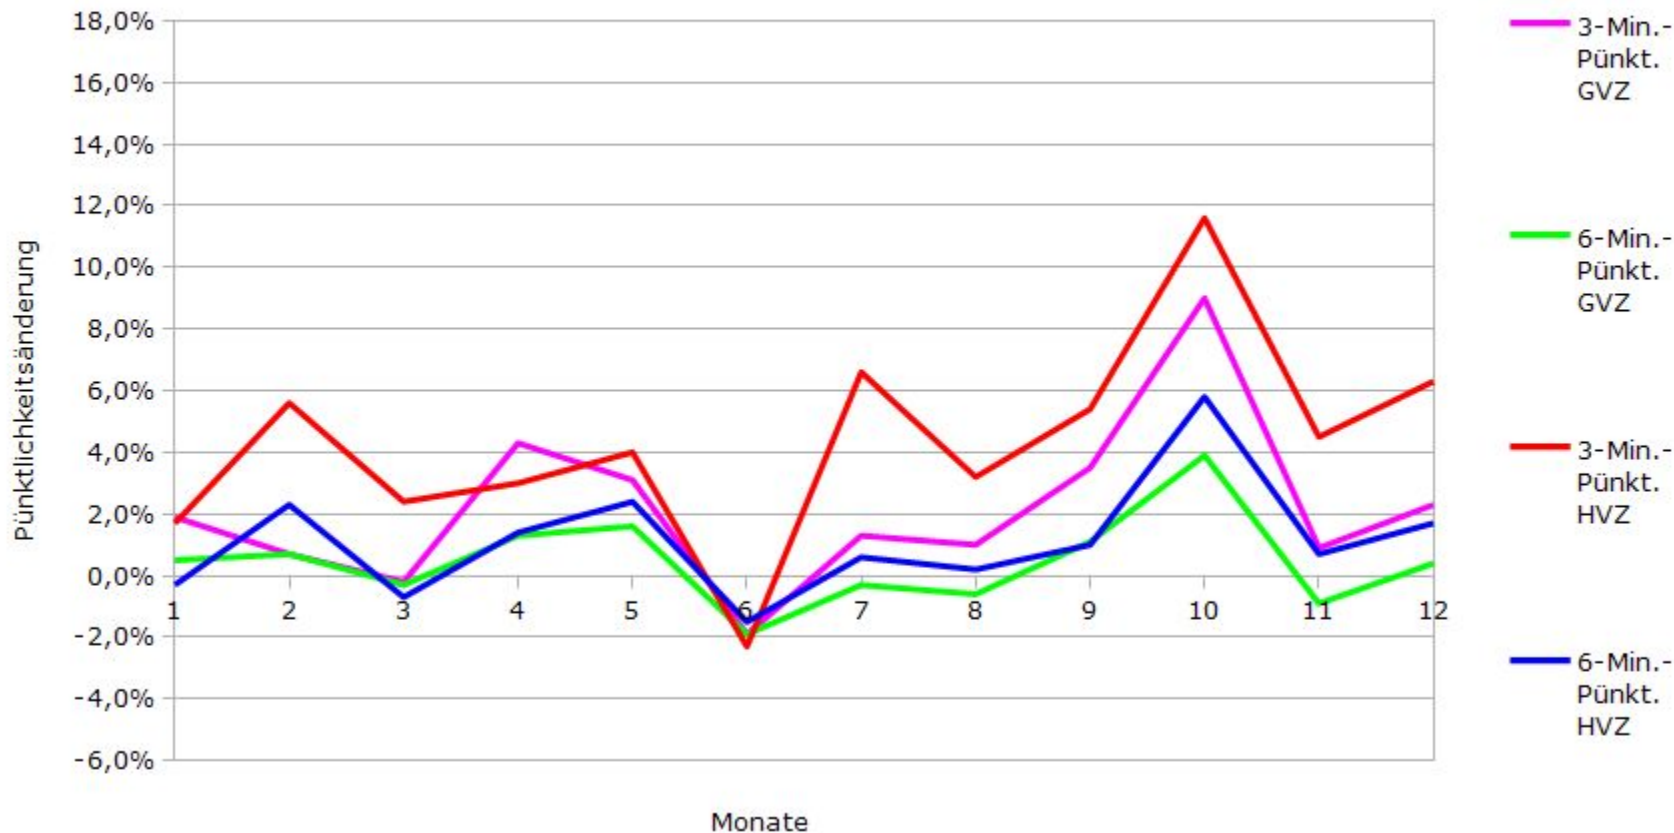

Pünktlichkeit aller S-Bahnen im Jahr 2015 im Vergleich zum Vorjahr 2014

(Bahn-Daten, gesammelt und ausgewertet von s-bahn-chaos.de)

Pünktlichkeit der S-Bahnlinie S1 im Jahr 2015 im Vergleich zum Vorjahr 2014

(Bahn-Daten, gesammelt und ausgewertet von s-bahn-chaos.de)

Pünktlichkeit der S-Bahnlinie S2 im Jahr 2015 im Vergleich zum Vorjahr 2014

(Bahn-Daten, gesammelt und ausgewertet von s-bahn-chaos.de)

Pünktlichkeit der S-Bahnlinie S3 im Jahr 2015 im Vergleich zum Vorjahr 2014

(Bahn-Daten, gesammelt und ausgewertet von s-bahn-chaos.de)

Pünktlichkeit der S-Bahnlinie S4 im Jahr 2015 im Vergleich zum Vorjahr 2014

(Bahn-Daten, gesammelt und ausgewertet von s-bahn-chaos.de)

Pünktlichkeit der S-Bahnlinie S5 im Jahr 2015 im Vergleich zum Vorjahr 2014

(Bahn-Daten, gesammelt und ausgewertet von s-bahn-chaos.de)

Pünktlichkeit der S-Bahnlinie S6 im Jahr 2015 im Vergleich zum Vorjahr 2014

(Bahn-Daten, gesammelt und ausgewertet von s-bahn-chaos.de)

Pünktlichkeit der S-Bahnlinie S60 im Jahr 2015 im Vergleich zum Vorjahr 2014