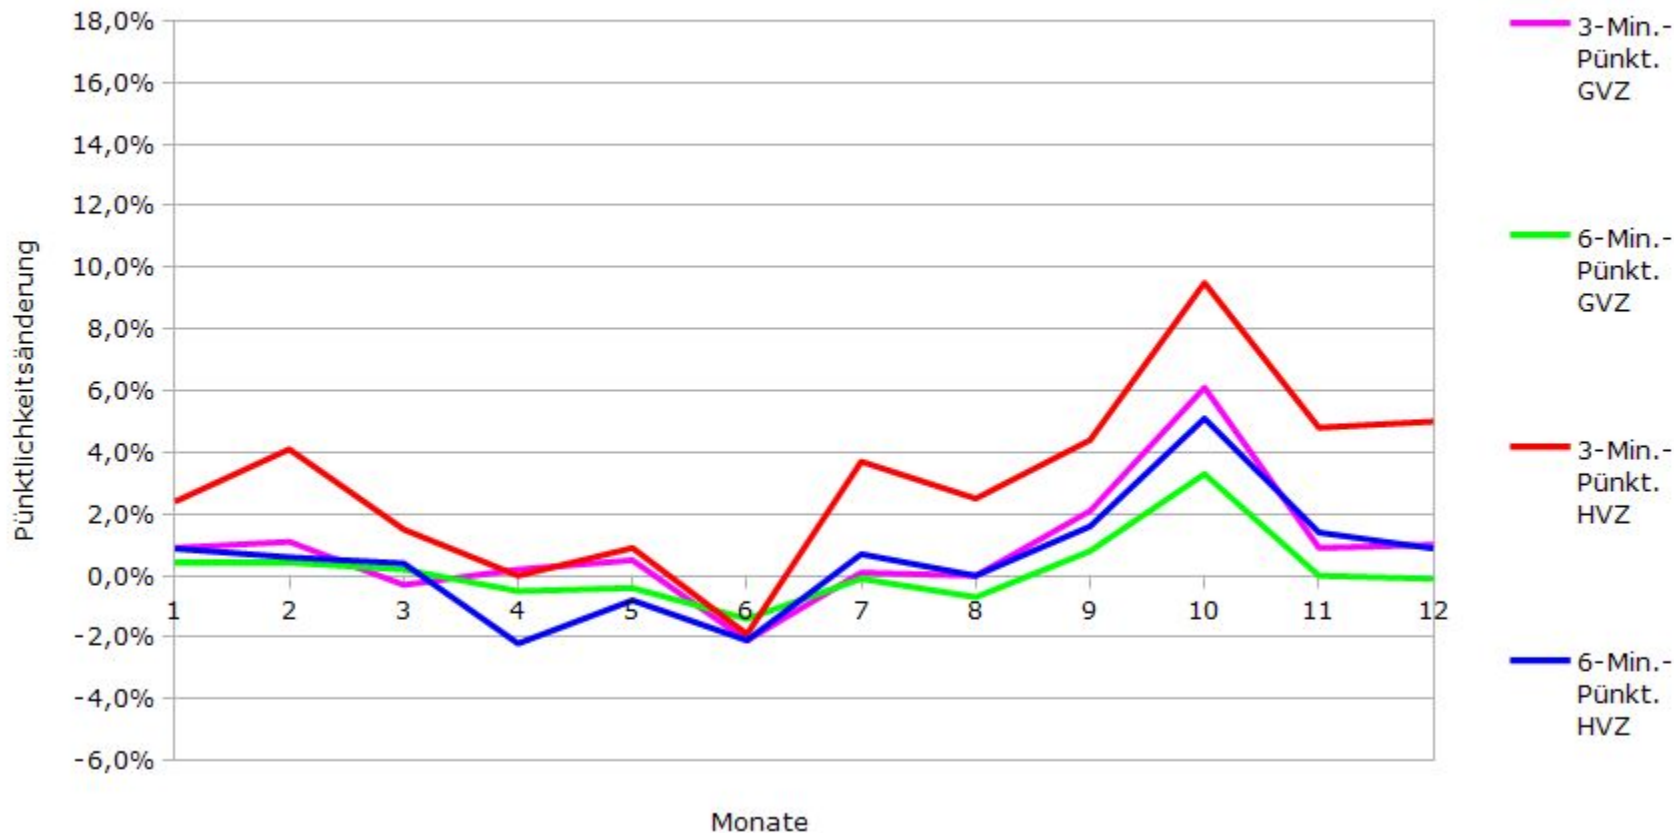

Pünktlichkeit aller S-Bahnen im Jahr 2015 im Vergleich zum Vorjahr 2014

(Bahn-Daten, gesammelt und ausgewertet von s-bahn-chaos.de)

Pünktlichkeit der S-Bahnlinie S1 im Jahr 2015 im Vergleich zum Vorjahr 2014

(Bahn-Daten, gesammelt und ausgewertet von s-bahn-chaos.de)

Pünktlichkeit der S-Bahnlinie S2 im Jahr 2015 im Vergleich zum Vorjahr 2014

(Bahn-Daten, gesammelt und ausgewertet von s-bahn-chaos.de)

Pünktlichkeit der S-Bahnlinie S3 im Jahr 2015 im Vergleich zum Vorjahr 2014

(Bahn-Daten, gesammelt und ausgewertet von s-bahn-chaos.de)

Pünktlichkeit der S-Bahnlinie S4 im Jahr 2015 im Vergleich zum Vorjahr 2014

(Bahn-Daten, gesammelt und ausgewertet von s-bahn-chaos.de)

Pünktlichkeit der S-Bahnlinie S5 im Jahr 2015 im Vergleich zum Vorjahr 2014

(Bahn-Daten, gesammelt und ausgewertet von s-bahn-chaos.de)

Pünktlichkeit der S-Bahnlinie S6 im Jahr 2015 im Vergleich zum Vorjahr 2014

(Bahn-Daten, gesammelt und ausgewertet von s-bahn-chaos.de)

Pünktlichkeit der S-Bahnlinie S60 im Jahr 2015 im Vergleich zum Vorjahr 2014